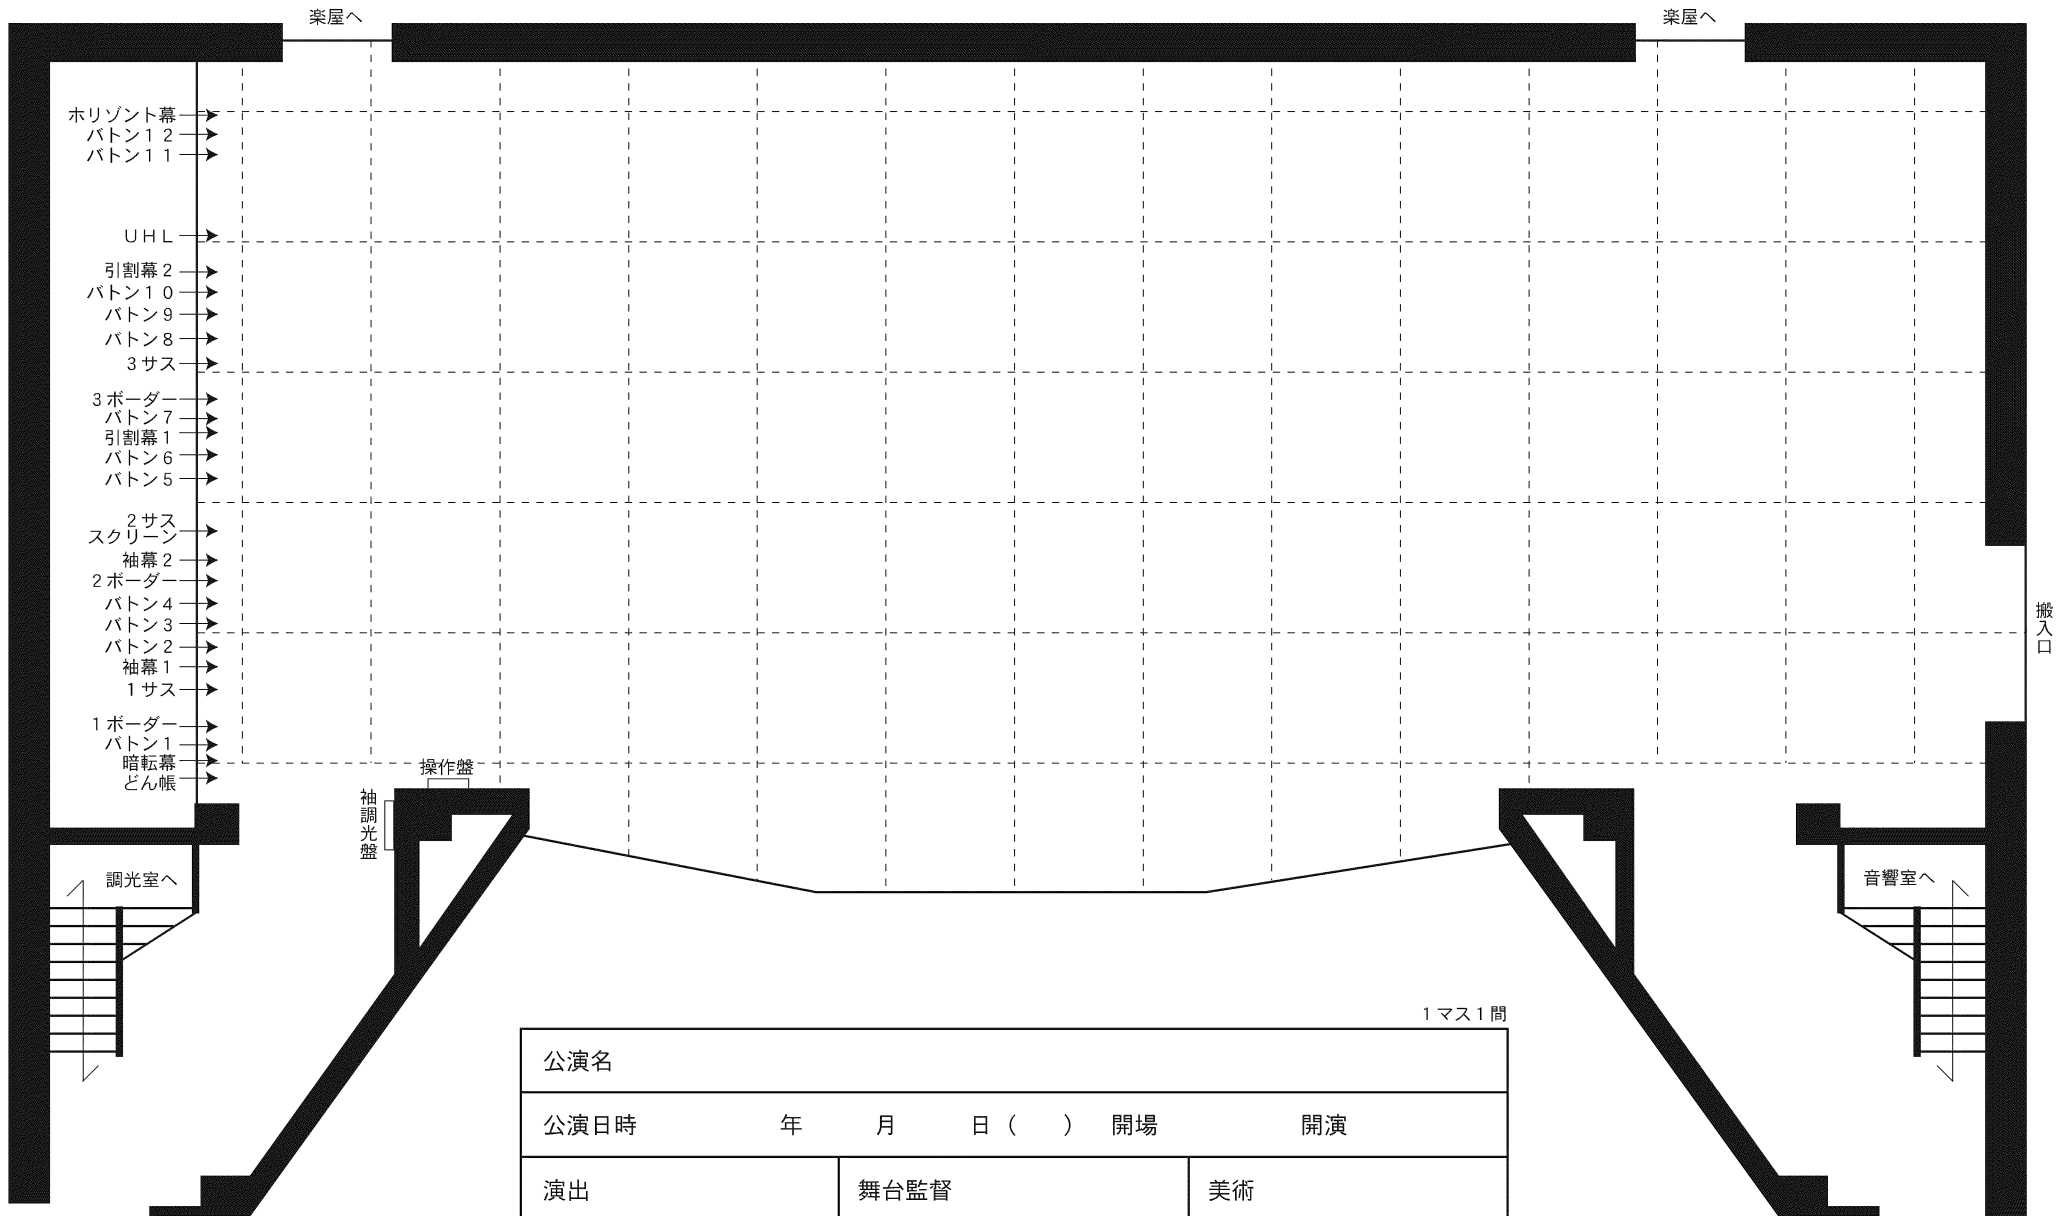

高島市 藤樹の里文化芸術会館

〒520-1224 滋賀県高島市安曇川町上小川106

TEL 0740-32-2461 FAX 0740-32-2460

間口 13.5m 奥行き 10m 高さ 6.5m

公演名					
公演日時	年	月	日 ()	開場	開演
演出	舞台監督		美術		
照明	音響		制作		