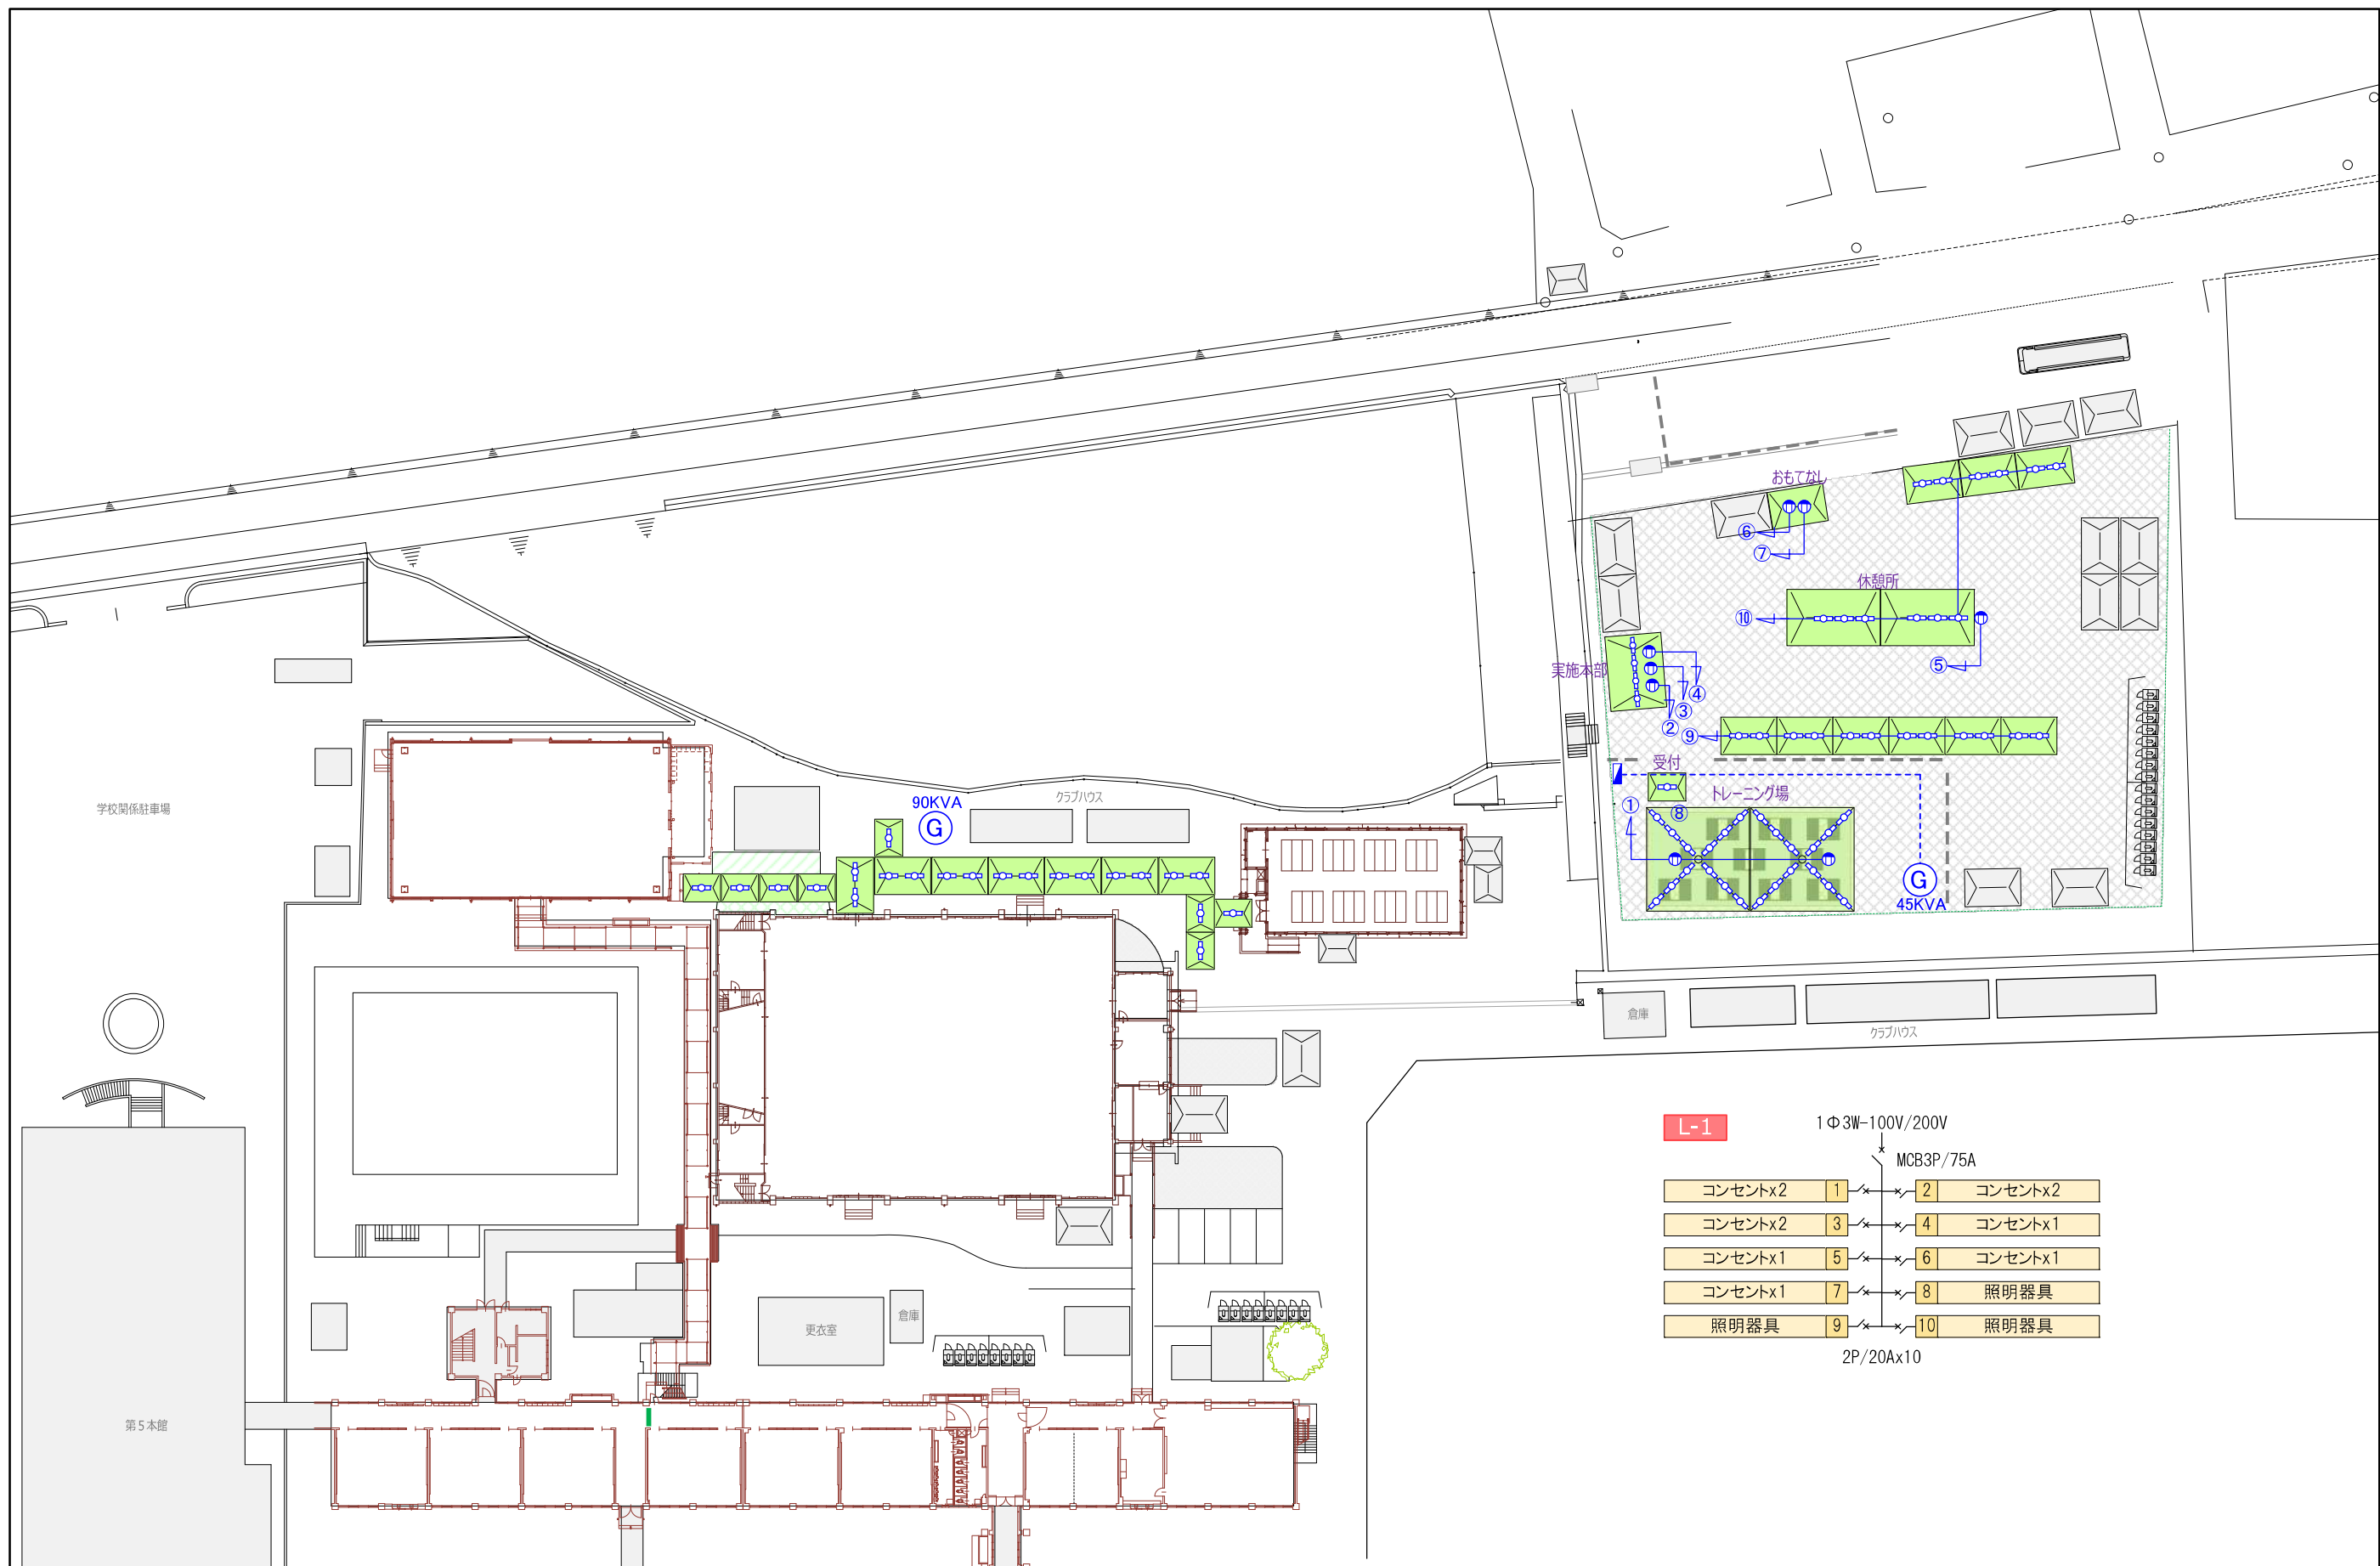

わたSHIGA輝く国スポ・障スポ高島市実行委員会		競技名	内閣総理大臣杯第61回全日本社会人ウエイトリフティング選手権大会 レディースカップ第16回全日本女子選抜ウエイトリフティング選手権大会	縮尺	S=1/200(A3)
		図面名	電気設備図<安曇川高等学校体育館>	修正日	

わたSHIGA輝く国スポ・障スポ高島市実行委員会

競技名

内閣総理大臣杯第61回全日本社会人ウエイトリフティング選手権大会
 レディースカップ第16回全日本女子選抜ウエイトリフティング選手権大会

縮尺

S=1/600(A3)

図面名

電気設備図(安曇川高等学校)

修正日

2024/04/16