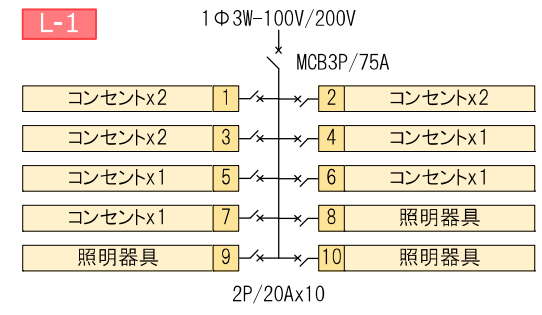

わたSHIGA輝く国スポ・障スポ高島市実行委員会		競技名	内閣総理大臣杯第61回全日本社会人ウエイトリフティング選手権大会 レディースカップ第16回全日本女子選抜ウエイトリフティング選手権大会	縮尺	S=1/200(A3)
		図面名	電気設備図<安曇川高等学校体育館>	修正日	

わたSHIGA輝く国スポ・障スポ高島市実行委員会

競技名

内閣総理大臣杯第61回全日本社会人ウエイトリフティング選手権大会
 レディースカップ第16回全日本女子選抜ウエイトリフティング選手権大会

縮尺

S=1/600(A3)

図面名

電気設備図(安曇川高等学校)

修正日

2024/04/16