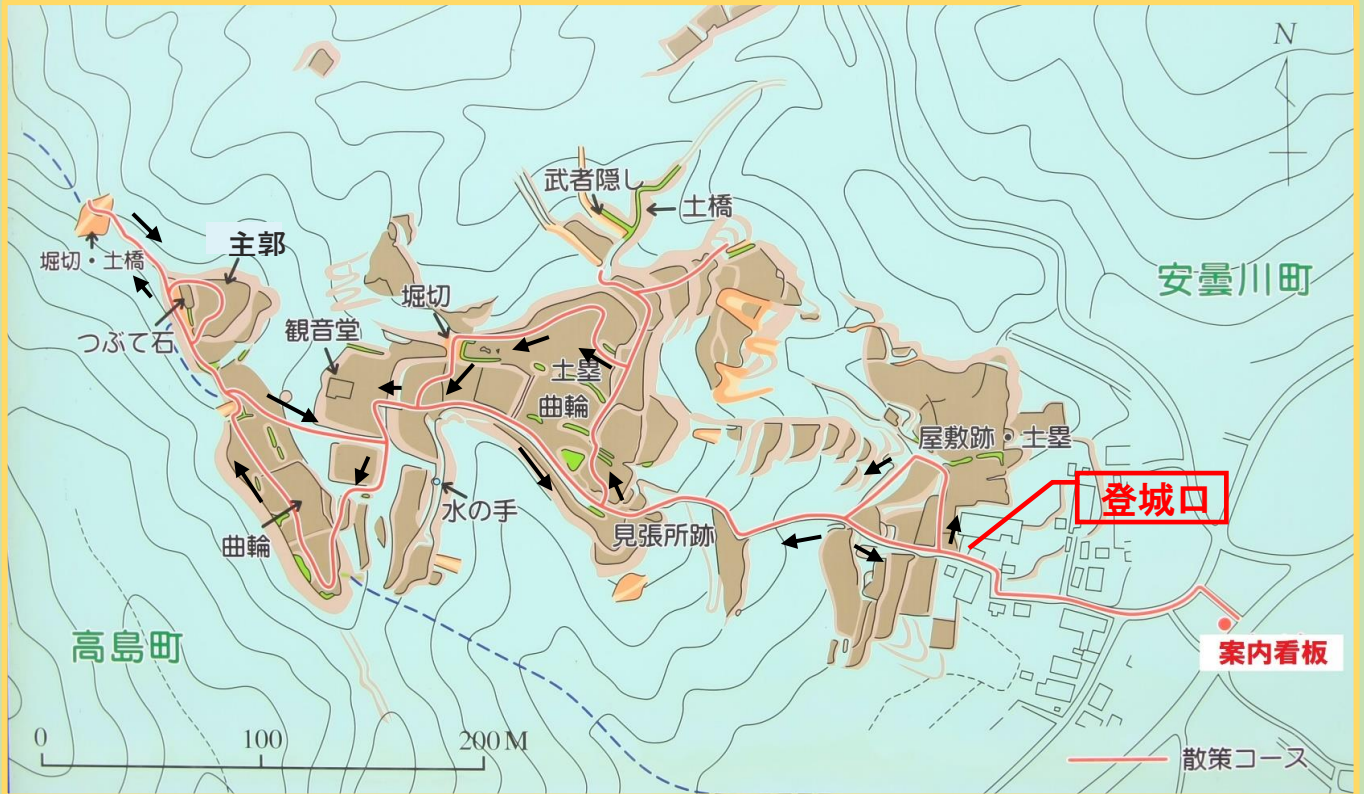

田中城跡 位置図

縄張図