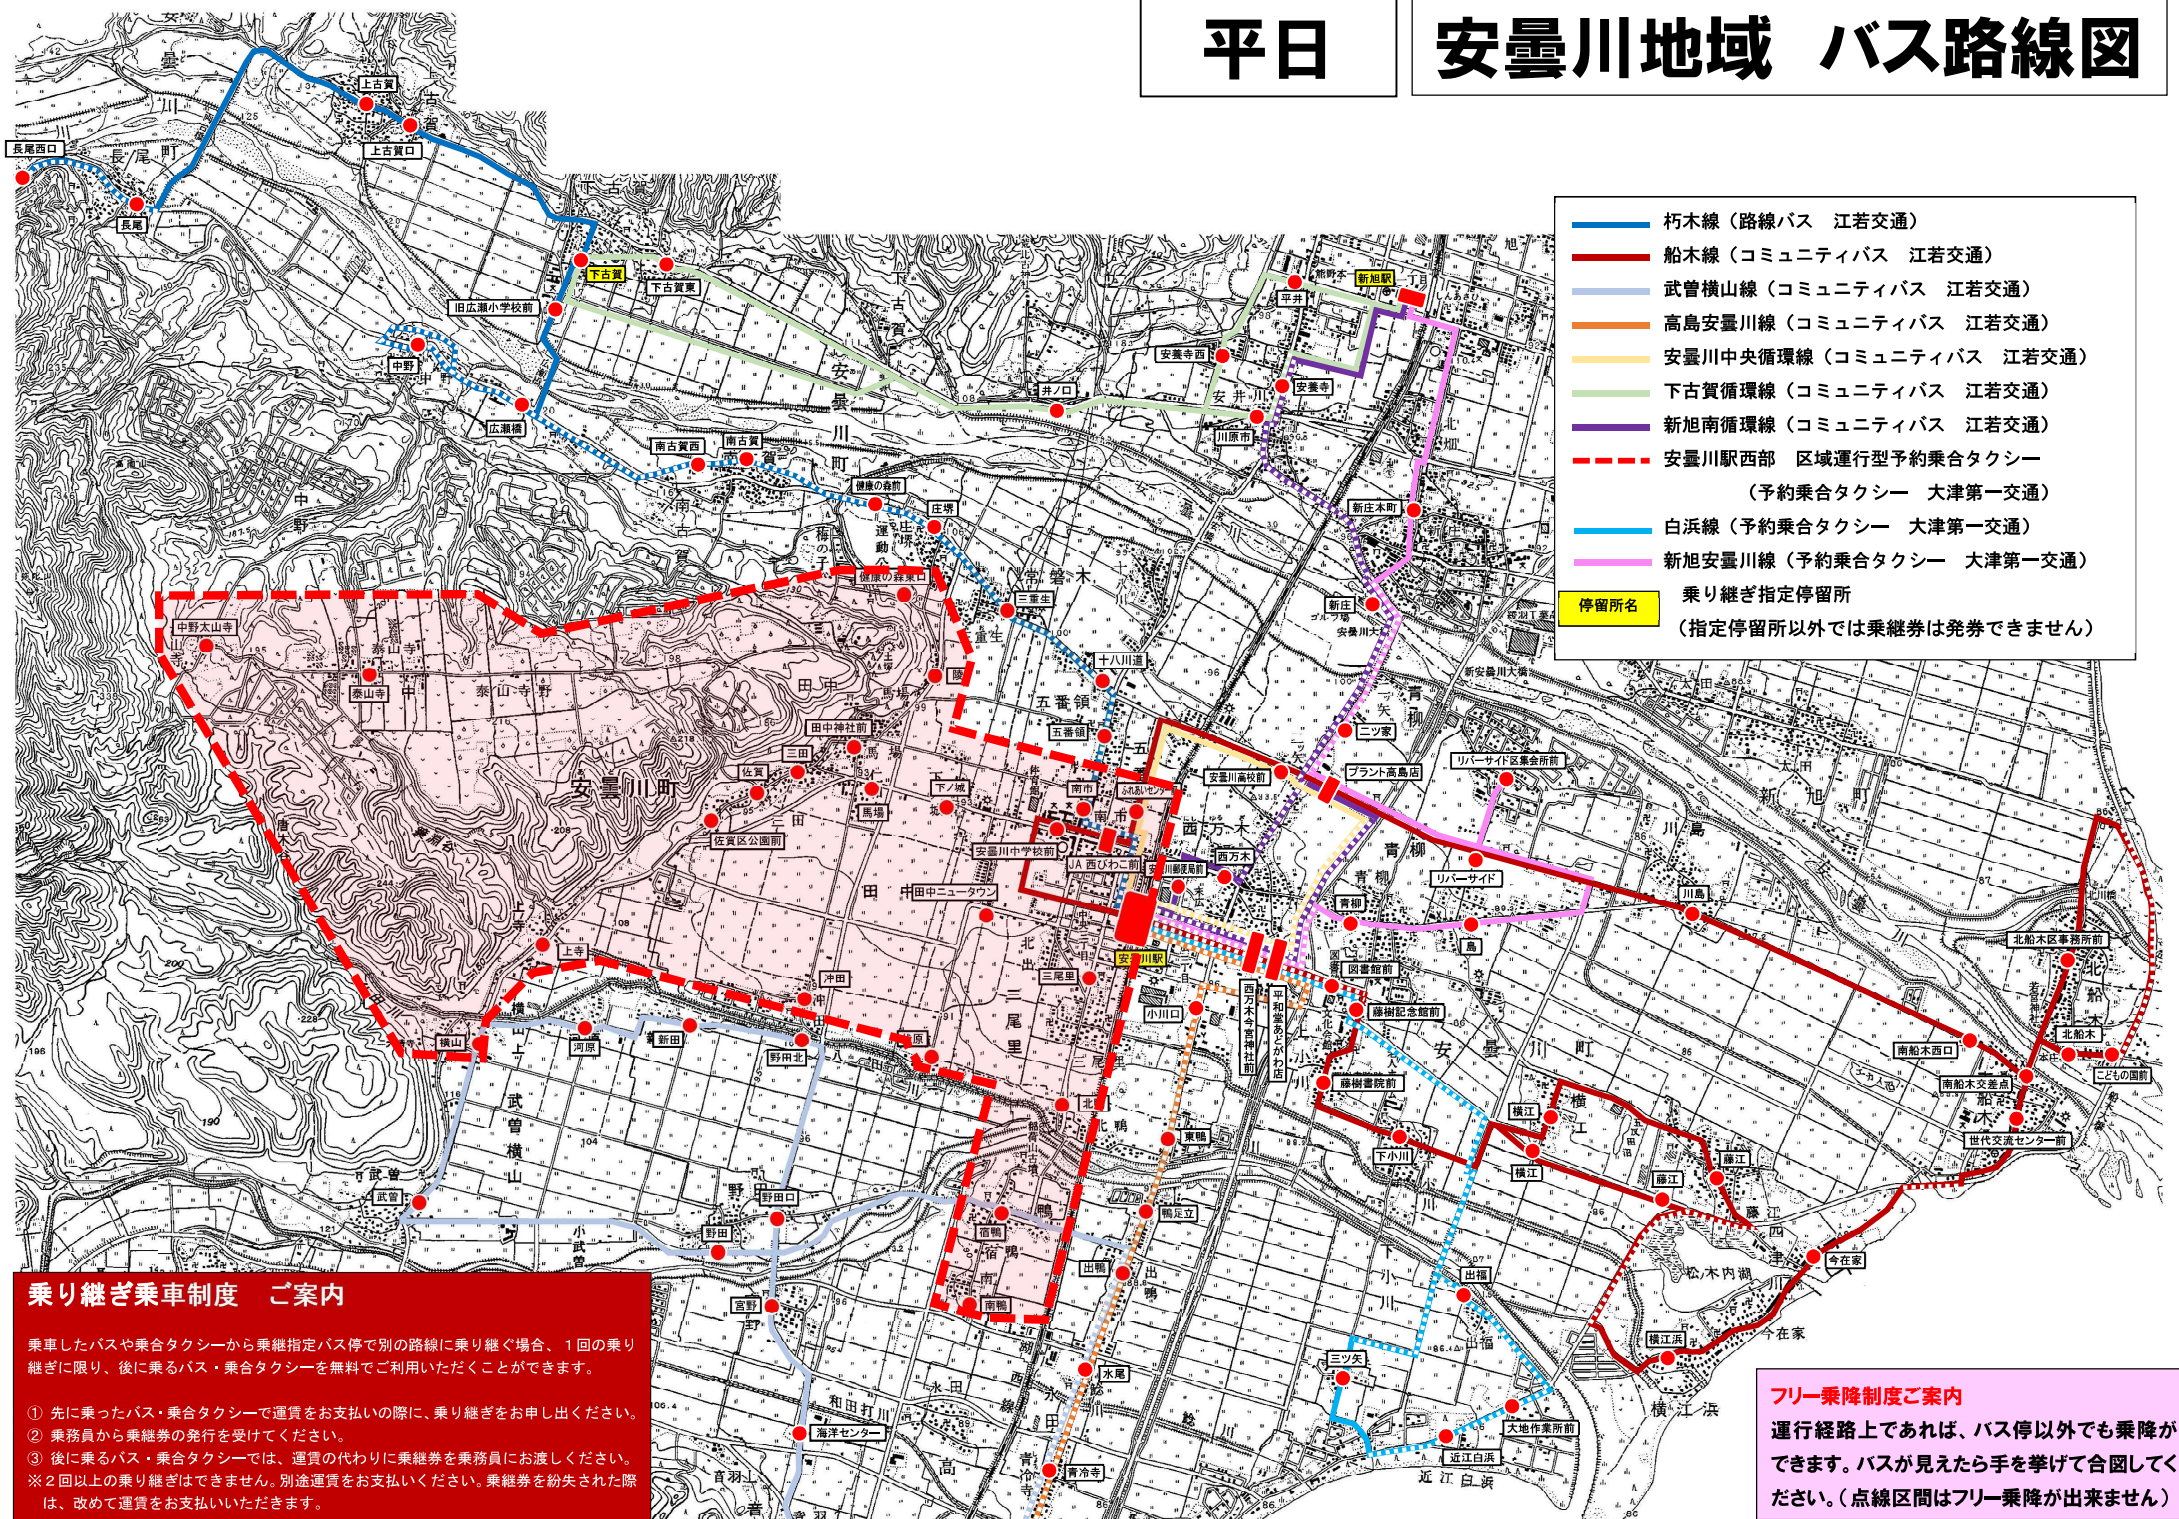

# 安曇川地域 バス路線図

- 朽木線（路線バス 江若交通）
  - 船木線（コミュニティバス 江若交通）
  - 武曾横山線（コミュニティバス 江若交通）
  - 高島安曇川線（コミュニティバス 江若交通）
  - 安曇川中央循環線（コミュニティバス 江若交通）
  - 下古賀循環線（コミュニティバス 江若交通）
  - 新旭南循環線（コミュニティバス 江若交通）
  - 安曇川駅西部 区域運行型予約乗合タクシー  
（予約乗合タクシー 大津第一交通）
  - 白浜線（予約乗合タクシー 大津第一交通）
  - 新旭安曇川線（予約乗合タクシー 大津第一交通）
- 停留所名** 乗り継ぎ指定停留所  
（指定停留所以外では乗継券は発券できません）

**乗り継ぎ乗車制度 ご案内**

乗車したバスや乗合タクシーから乗継指定バス停で別の路線に乗り継ぐ場合、1回の乗り継ぎに限り、後に乗るバス・乗合タクシーを無料でご利用いただくことができます。

- ① 先に乗ったバス・乗合タクシーで運賃をお支払いの際に、乗り継ぎをお申し出ください。
- ② 乗務員から乗継券の発行を受けてください。
- ③ 後に乗るバス・乗合タクシーでは、運賃の代わりに乗継券を乗務員にお渡しください。

※2回以上の乗り継ぎはできません。別途運賃をお支払いください。乗継券を紛失された際は、改めて運賃をお支払いいただきます。

**フリー乗降制度ご案内**

運行経路上であれば、バス停以外でも乗降ができます。バスが見えたら手を挙げて合図してください。（点線区間はフリー乗降が出来ません）