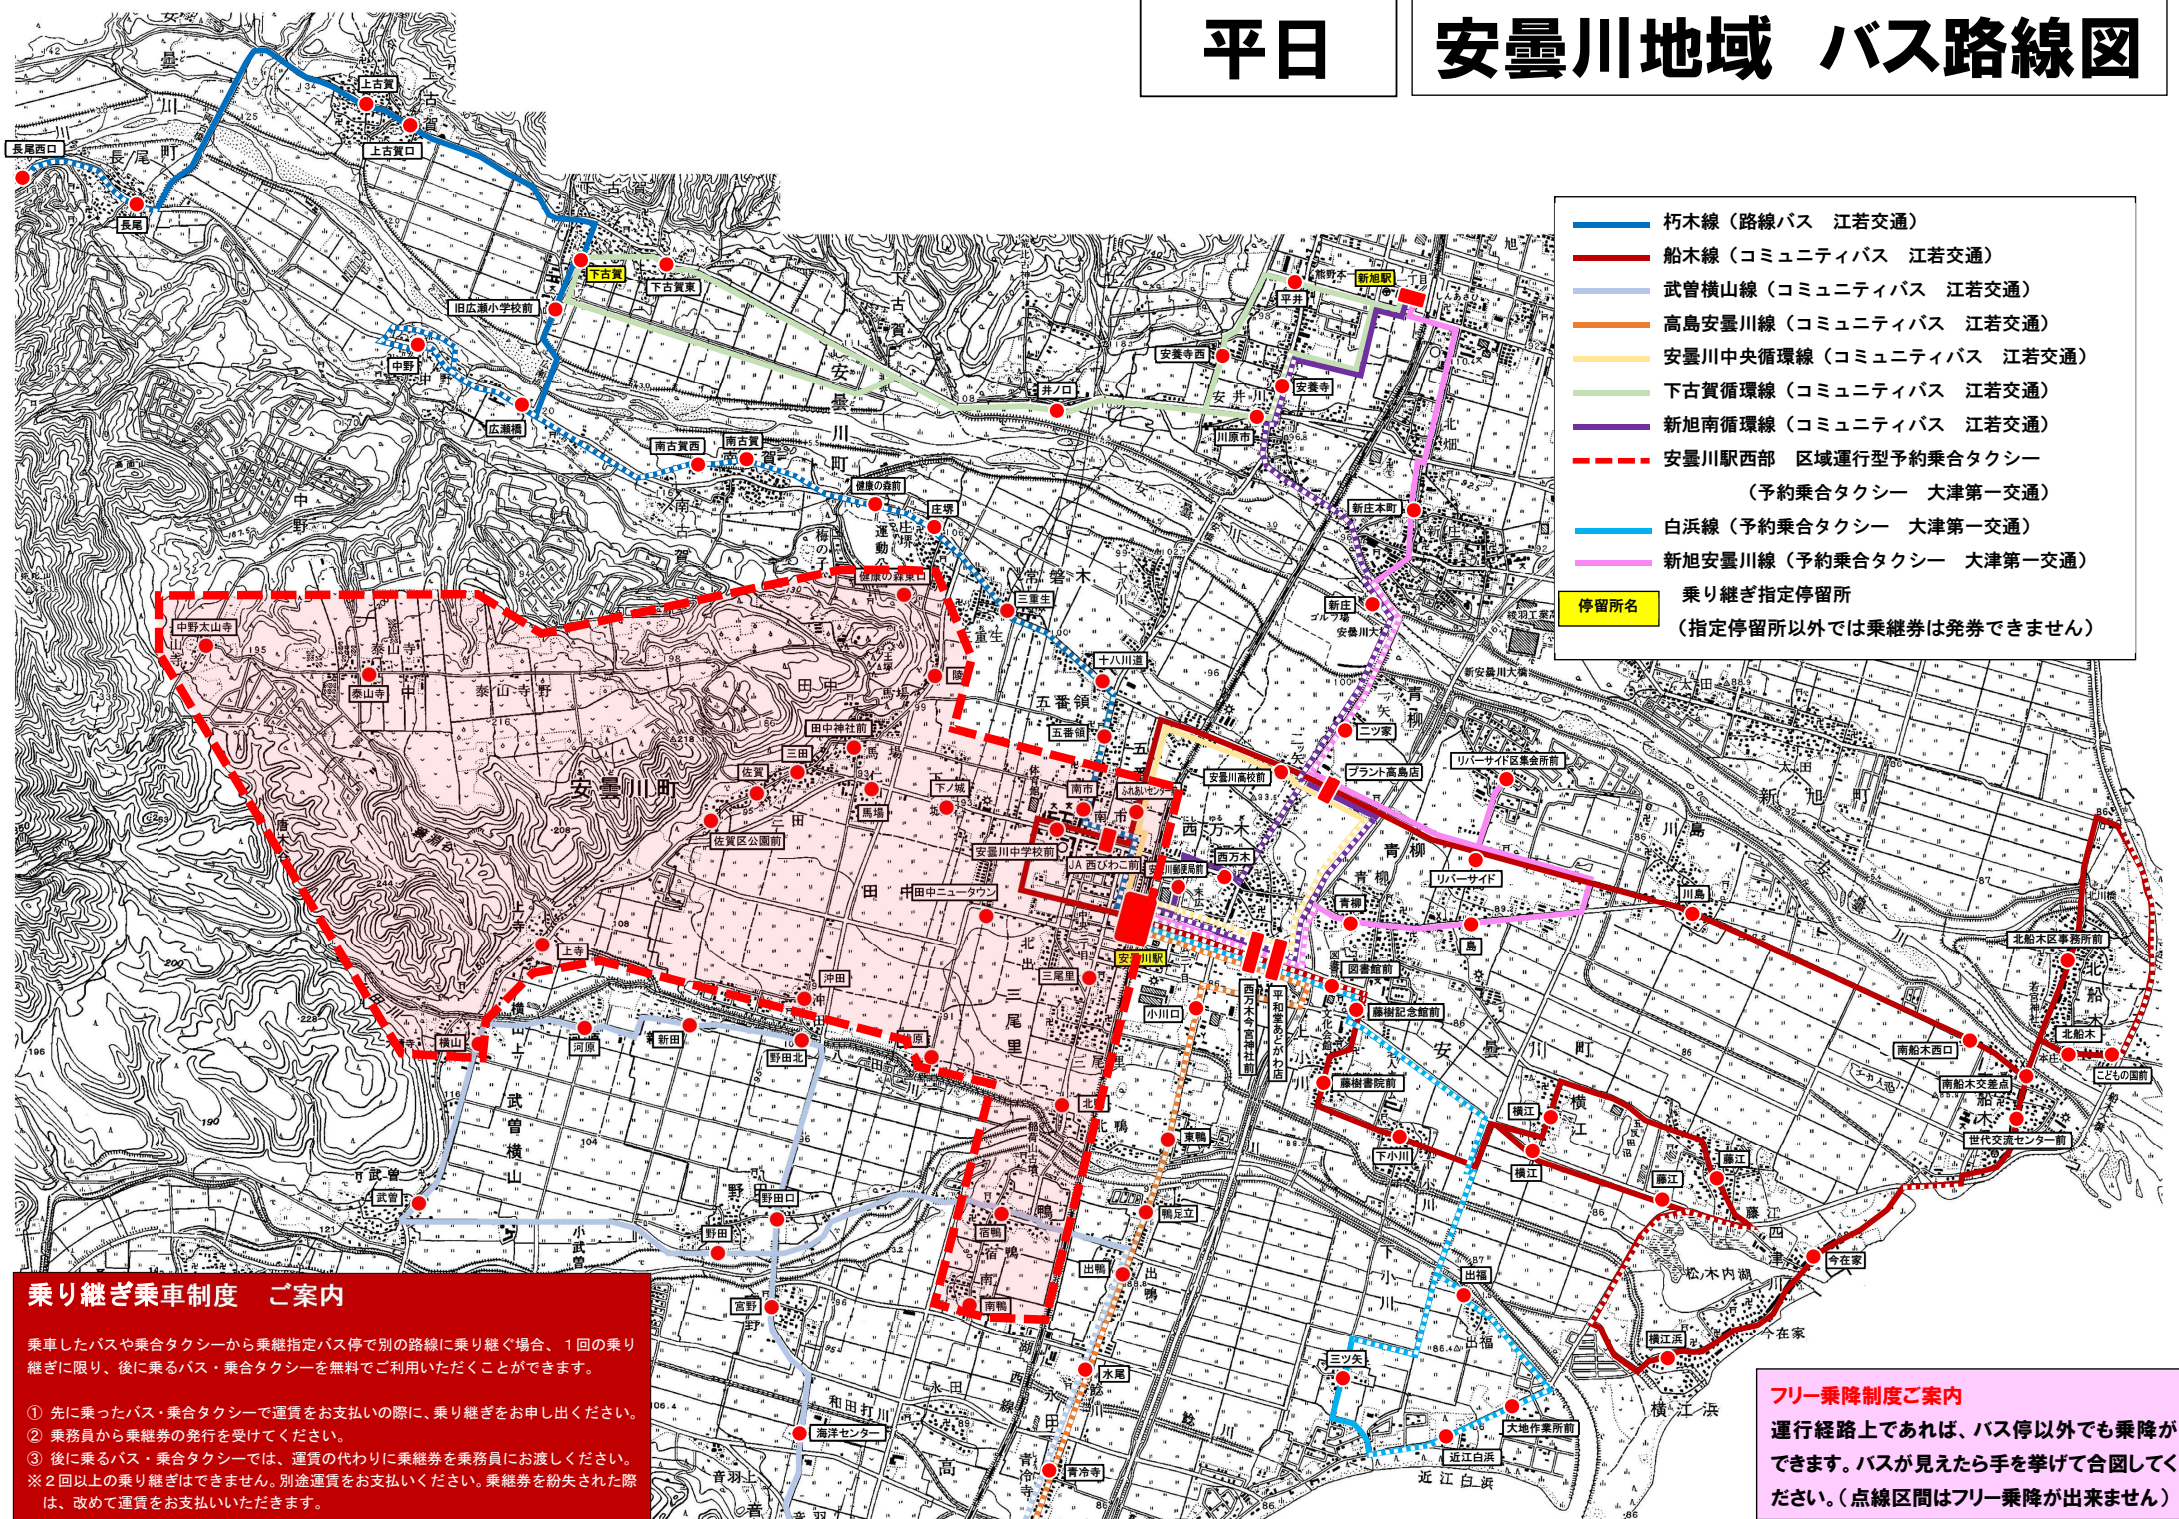

平日

安曇川地域 バス路線図

1. 朽木線 (路線バス 江若交通)
   - 船木線 (コミュニティバス 江若交通)
   - 武曾横山線 (コミュニティバス 江若交通)
   - 高島安曇川線 (コミュニティバス 江若交通)
   - 安曇川中央循環線 (コミュニティバス 江若交通)
   - 下古賀循環線 (コミュニティバス 江若交通)
   - 新旭南循環線 (コミュニティバス 江若交通)
   - 安曇川駅西部 区域運行型予約乗合タクシー (予約乗合タクシー 大津第一交通)
   - 白浜線 (予約乗合タクシー 大津第一交通)
   - 新旭安曇川線 (予約乗合タクシー 大津第一交通)
2. **停留所名** 乗り継ぎ指定停留所 (指定停留所以外では乗継券は発券できません)

乗り継ぎ乗車制度 ご案内

乗車したバスや乗合タクシーから乗継指定バス停で別の路線に乗り継ぐ場合、1回の乗り継ぎに限り、後に乗るバス・乗合タクシーを無料でご利用いただくことができます。

- ① 先に乗ったバス・乗合タクシーで運賃をお支払いの際に、乗り継ぎをお申し出ください。
- ② 乗務員から乗継券の発行を受けてください。
- ③ 後に乗るバス・乗合タクシーでは、運賃の代わりに乗継券を乗務員にお渡しください。

※2回以上の乗り継ぎはできません。別途運賃をお支払いください。乗継券を紛失された際は、改めて運賃をお支払いいただきます。

フリー乗降制度ご案内

運行経路上であれば、バス停以外でも乗降ができます。バスが見えたら手を挙げて合図してください。(点線区間はフリー乗降が出来ません)