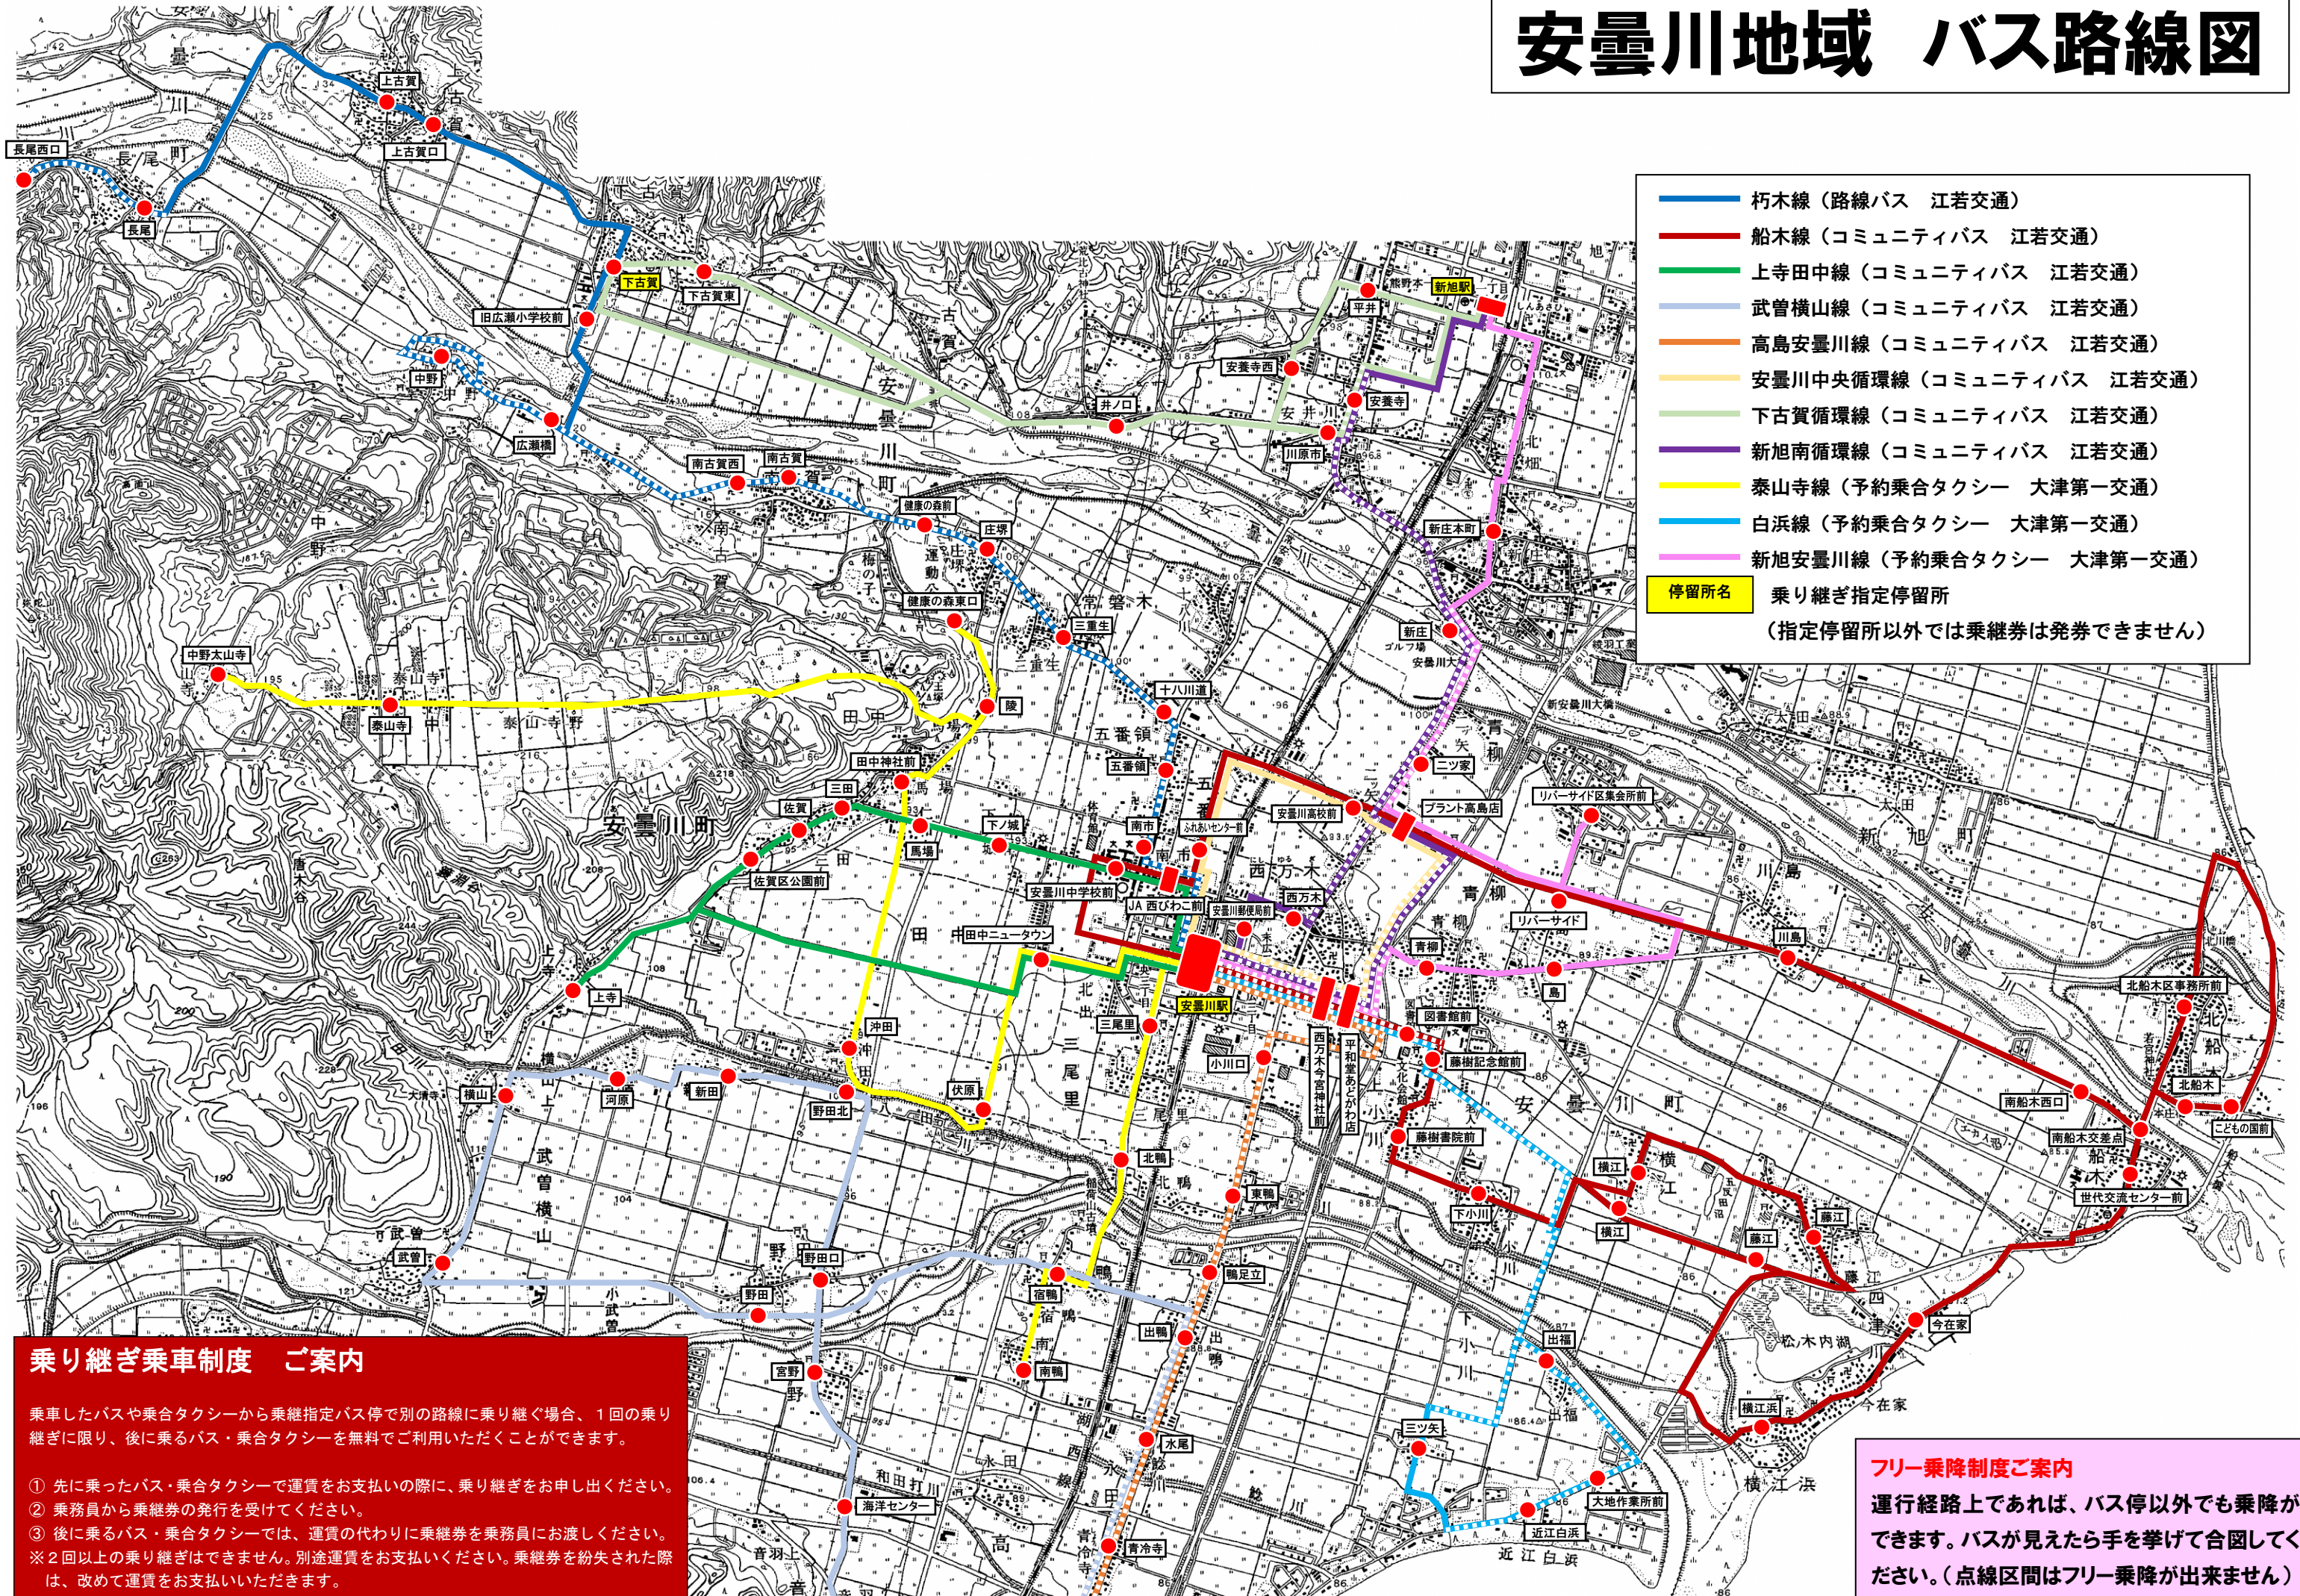

安曇川地域 バス路線図

1. 朽木線 (路線バス 江若交通)
   - 船木線 (コミュニティバス 江若交通)
   - 上寺田中線 (コミュニティバス 江若交通)
   - 武曾横山線 (コミュニティバス 江若交通)
   - 高島安曇川線 (コミュニティバス 江若交通)
   - 安曇川中央循環線 (コミュニティバス 江若交通)
   - 下古賀循環線 (コミュニティバス 江若交通)
   - 新旭南循環線 (コミュニティバス 江若交通)
   - 泰山寺線 (予約乗合タクシー 大津第一交通)
   - 白浜線 (予約乗合タクシー 大津第一交通)
   - 新旭安曇川線 (予約乗合タクシー 大津第一交通)
2. **停留所名** 乗り継ぎ指定停留所
   (指定停留所以外では乗継券は発券できません)

乗り継ぎ乗車制度 ご案内

乗車したバスや乗合タクシーから乗継指定バス停で別の路線に乗り継ぐ場合、1回の乗り継ぎに限り、後に乗るバス・乗合タクシーを無料でご利用いただくことができます。

- ① 先に乗ったバス・乗合タクシーで運賃をお支払いの際に、乗り継ぎをお申し出ください。
- ② 乗務員から乗継券の発行を受けてください。
- ③ 後に乗るバス・乗合タクシーでは、運賃の代わりに乗継券を乗務員にお渡しください。※2回以上の乗り継ぎはできません。別途運賃をお支払いください。乗継券を紛失された際は、改めて運賃をお支払いいただきます。

フリー乗降制度ご案内

運行経路上であれば、バス停以外でも乗降ができます。バスが見えたら手を挙げて合図してください。(点線区間はフリー乗降が出来ません)