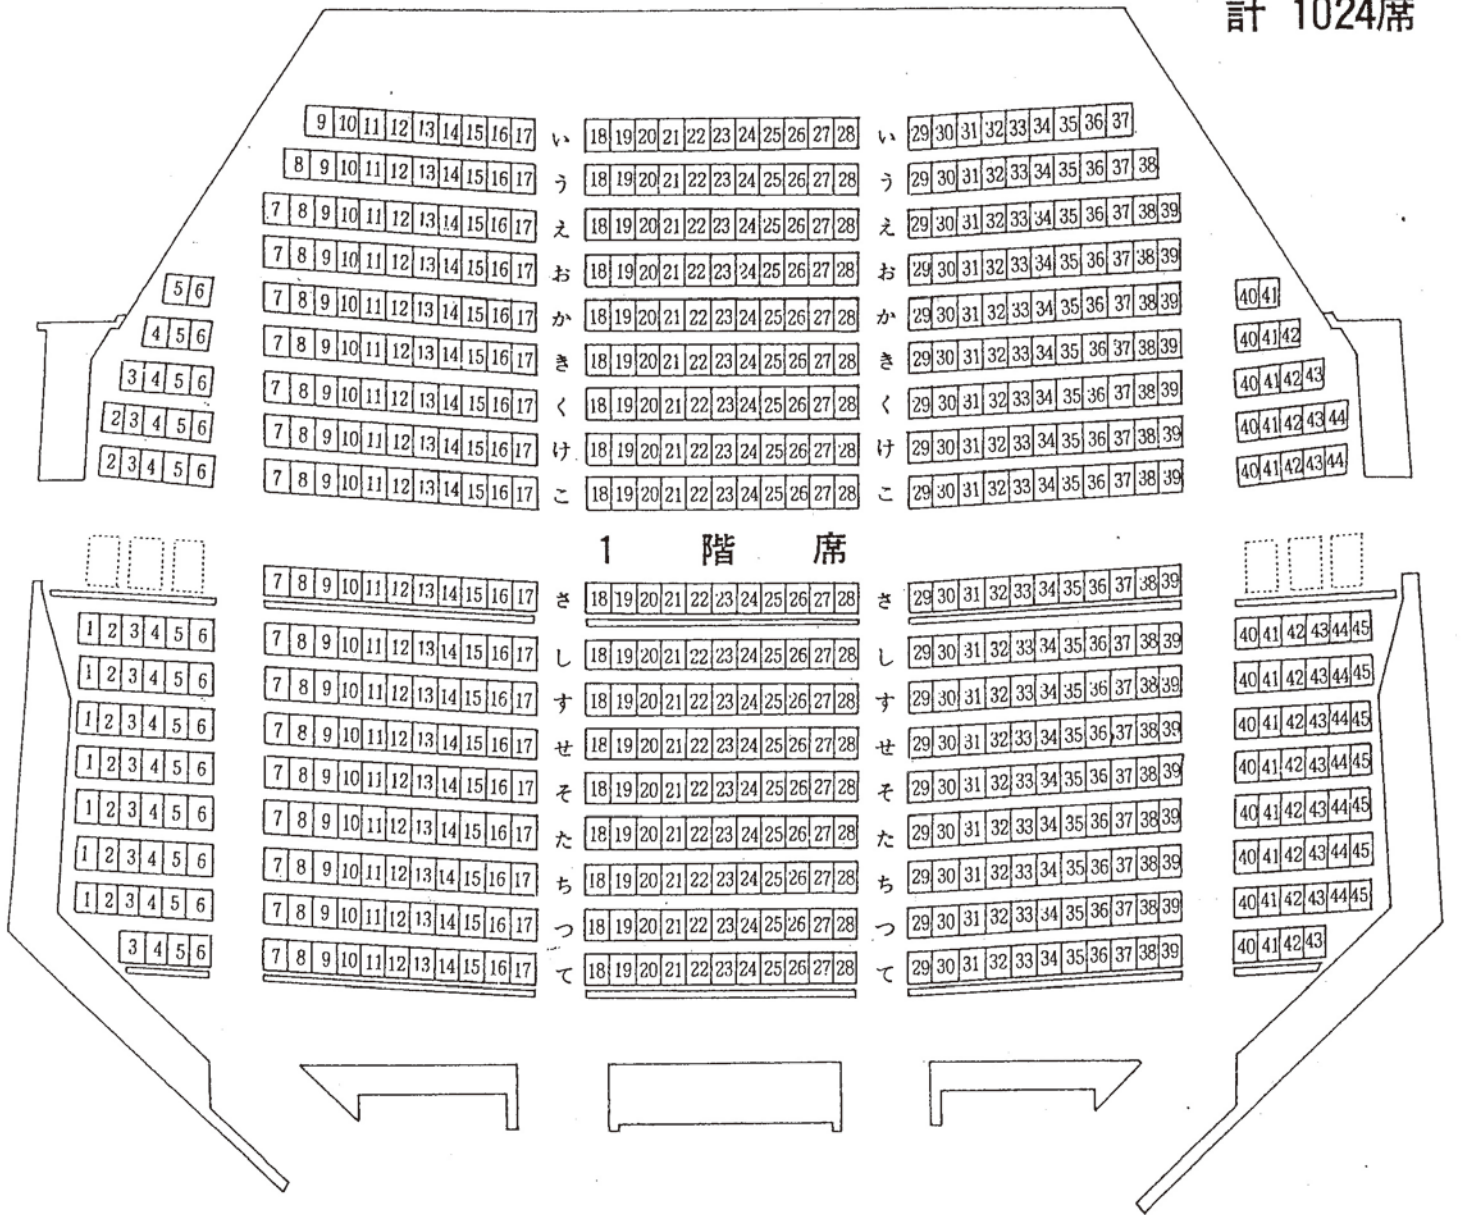

座席表

舞台

1階 718席
2階 306席
計 1024席

2階席