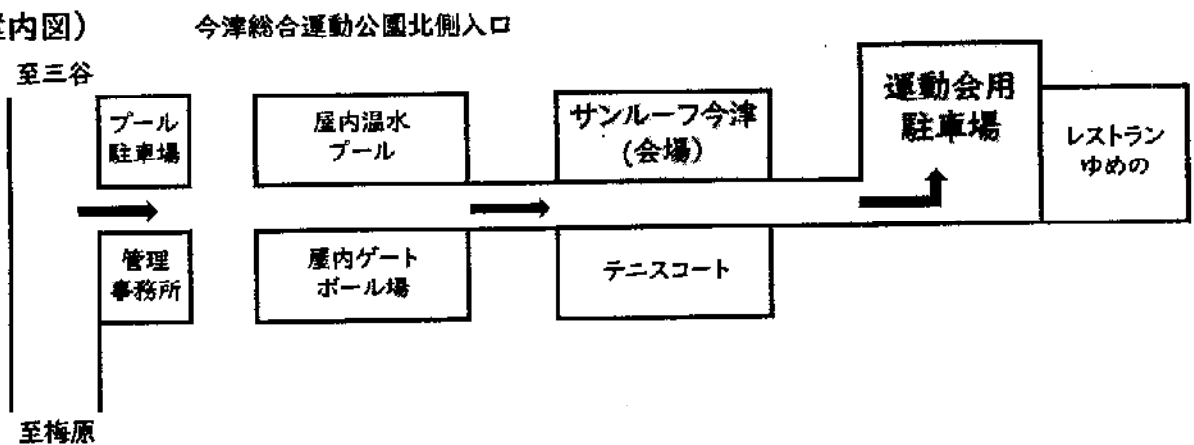

1. 競技は、すべて運動靴で行ってください。スパイクは、使用できません。
2. 競技中におけるケガ等について、応急措置は行いますが、それ以外の措置、治療等については主催者では対応できませんので、各自の責任で対応いただくようお願いします。
3. ゴミは各自でお持ち帰り下さい。

(会場配置図)

(地区割り表)

地区名	色	区・自治会名
第1地区	青	南浜・中浜・北浜
第2地区	黄	南新保・カームタウン・市ヶ崎
第3地区	赤	東区・西区・栄区
第4地区	白	天神・大供
第5地区	みずいろ	弘川・新保寺・武末・東新町
第6地区	だいだい	下弘部・上弘部・蘭生・梅原・梅原団地・岸脇・大床
第7地区	緑	北深清水・南深清水・西深清水・新田・桂
第8地区	ピンク	酒波・平ヶ崎・北林・伊井・三谷・構・望みの郷
第9地区	紺	中ノ町・井ノ口・北仰・辻・浜分・川尻・北仰東・湖西ニュータウン
第10地区	紫	角川・保坂・椋川・杉山・天増川
第11地区	きみどり	松陽台
第12地区	えんじ	杉沢・宮西・中野

(会場案内図)

*車は、サンルーフ今津奥の駐車場に停めて下さい。

*路上駐車は絶対にしないで下さい。

*駐車スペースが限られています。お車でのご来場は出来る限り乗り合わせてお越しください。

*駐車場での事故・盗難について主催者は一切責任を負いません。