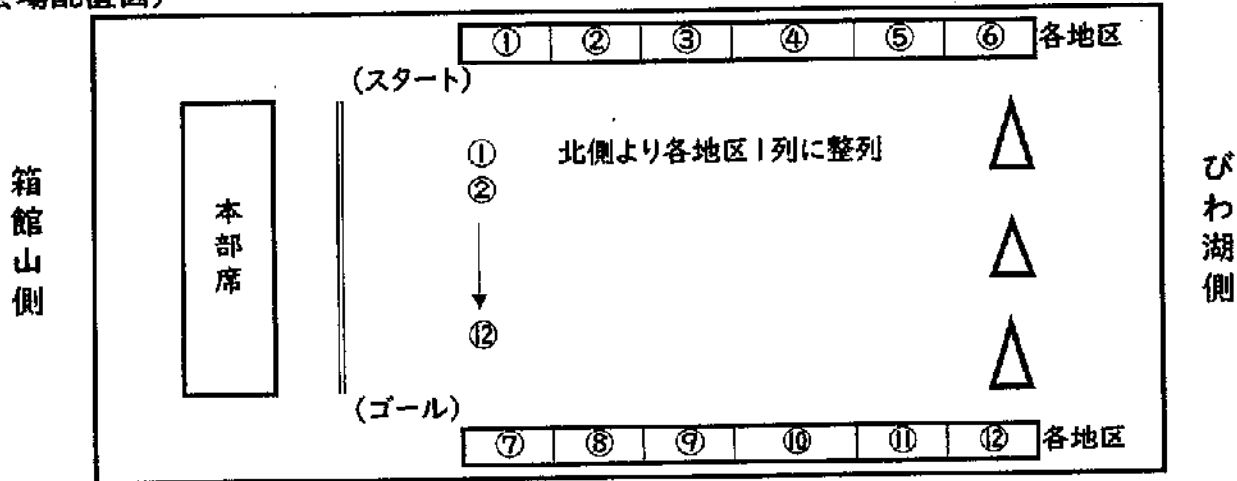

1. 競技は、すべて運動靴で行ってください。スパイクは、使用できません。
2. 競技中におけるケガ等について、応急措置は行いますが、それ以外の措置、治療等については主催者では対応できませんので、各自の責任で対応いただくようお願いします。
3. ゴミは各自でお持ち帰り下さい。

(会場配置図)

(地区割り表)

地区名	色	区・自治会名
第1地区	青	南浜・中浜・北浜
第2地区	黄	南新保・カームタウン・市ヶ崎
第3地区	赤	東区・西区・栄区
第4地区	白	天神・大供
第5地区	みずいろ	弘川・新保寺・武末・東新町
第6地区	だいだい	下弘部・上弘部・蘭生・梅原・梅原団地・岸脇・大床
第7地区	緑	北深清水・南深清水・西深清水・新田・桂
第8地区	ピンク	酒波・平ヶ崎・北林・伊井・三谷・構・望みの郷
第9地区	紺	中ノ町・井ノ口・北仰・辻・浜分・川尻・北仰東・湖西ニュータウン
第10地区	紫	角川・保坂・椋川・杉山・天増川
第11地区	きみどり	松陽台
第12地区	えんじ	杉沢・宮西・中野

(会場案内図)

*車は、サンルーフ今津奥の駐車場に停めて下さい。

*路上駐車は絶対にしないで下さい。

*駐車スペースが限られています。お車でのご来場は出来る限り乗り合わせてお越しください。

*駐車場での事故・盗難について主催者は一切責任を負いません。