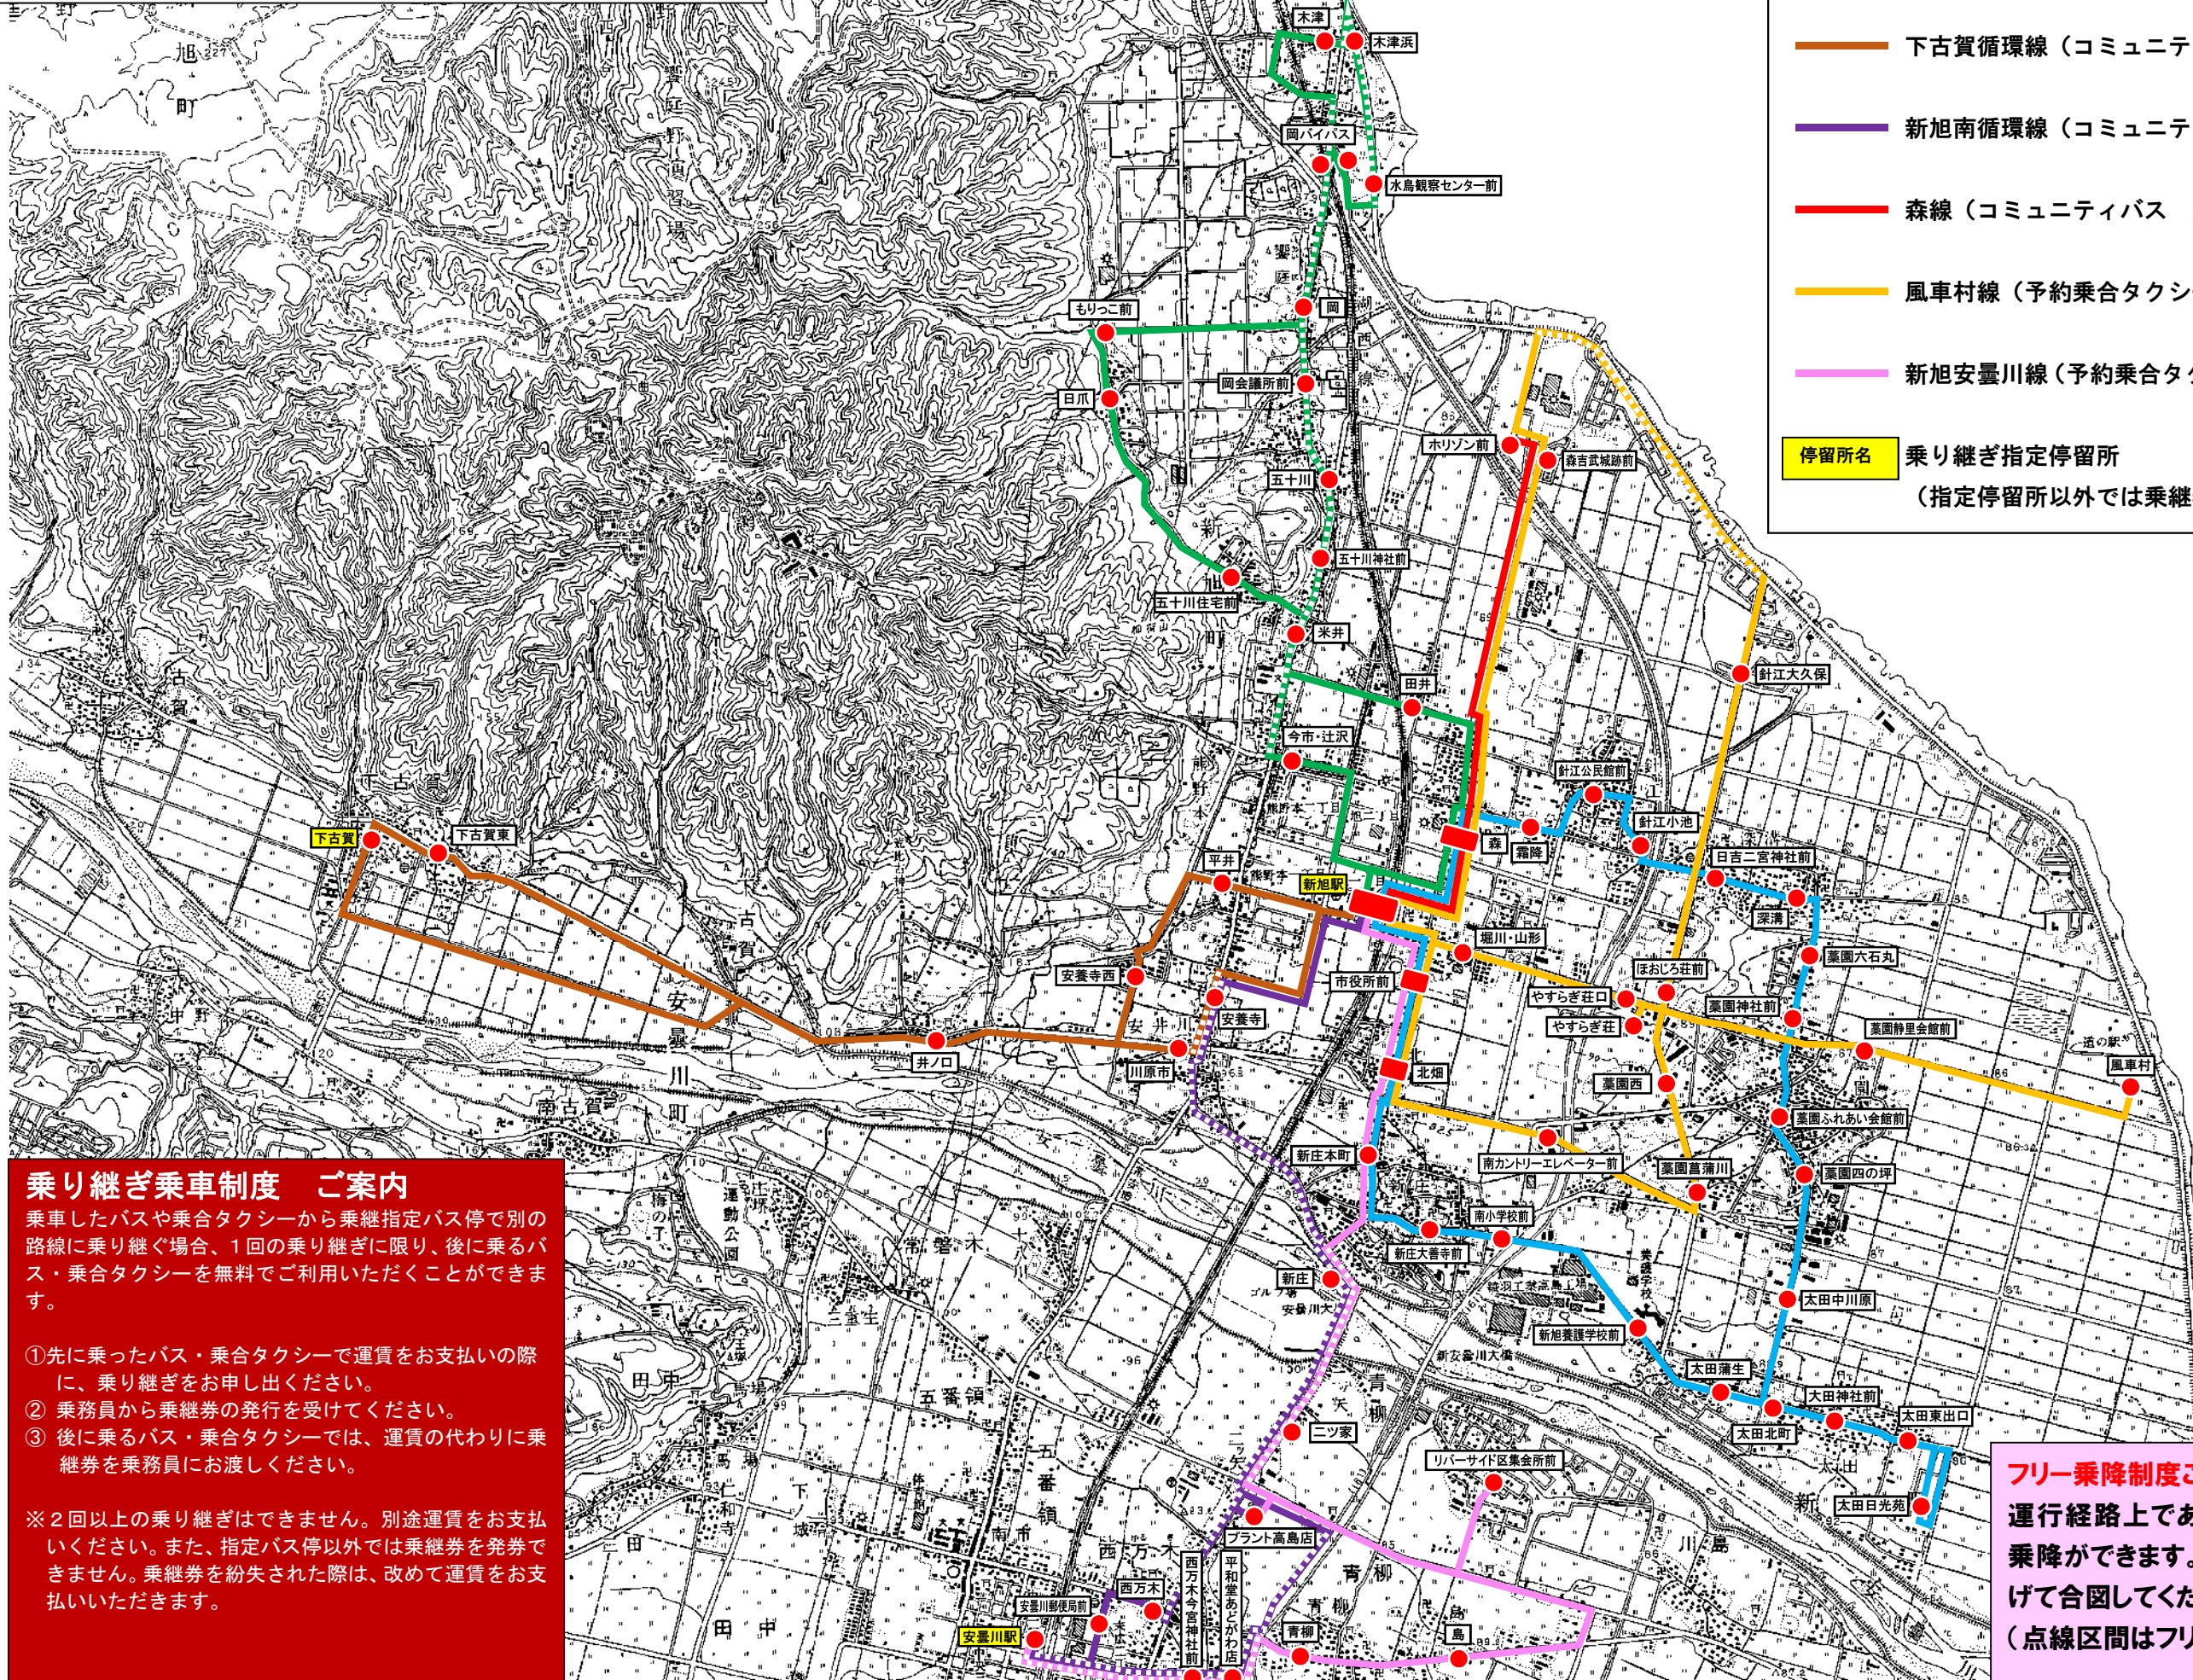

新旭地域 バス路線図

- 新旭西循環線 (コミュニティバス 江若交通)
- 新旭東循環線 (コミュニティバス 江若交通)
- 下古賀循環線 (コミュニティバス 江若交通)
- 新旭南循環線 (コミュニティバス 江若交通)
- 森線 (コミュニティバス 江若交通)
- 風車村線 (予約乗合タクシー 大津第一交通)
- 新旭安曇川線 (予約乗合タクシー 大津第一交通)

停留所名 乗り継ぎ指定停留所
(指定停留所以外では乗継券は発券できません)

乗り継ぎ乗車制度 ご案内

乗車したバスや乗合タクシーから乗継指定バス停で別の路線に乗り継ぐ場合、1回の乗り継ぎに限り、後に乗るバス・乗合タクシーを無料でご利用いただくことができます。

- ① 先に乗ったバス・乗合タクシーで運賃をお支払いの際に、乗り継ぎをお申し出ください。
- ② 乗務員から乗継券の発行を受けてください。
- ③ 後に乗るバス・乗合タクシーでは、運賃の代わりに乗継券を乗務員にお渡しください。

※ 2回以上の乗り継ぎはできません。別途運賃をお支払いください。また、指定バス停以外では乗継券を発券できません。乗継券を紛失された際は、改めて運賃をお支払いいただきます。

フリー乗降制度ご案内

運行経路上であれば、バス停以外でも乗降ができます。バスが見えたら手を挙げて合図してください。
(点線区間はフリー乗降ができません)