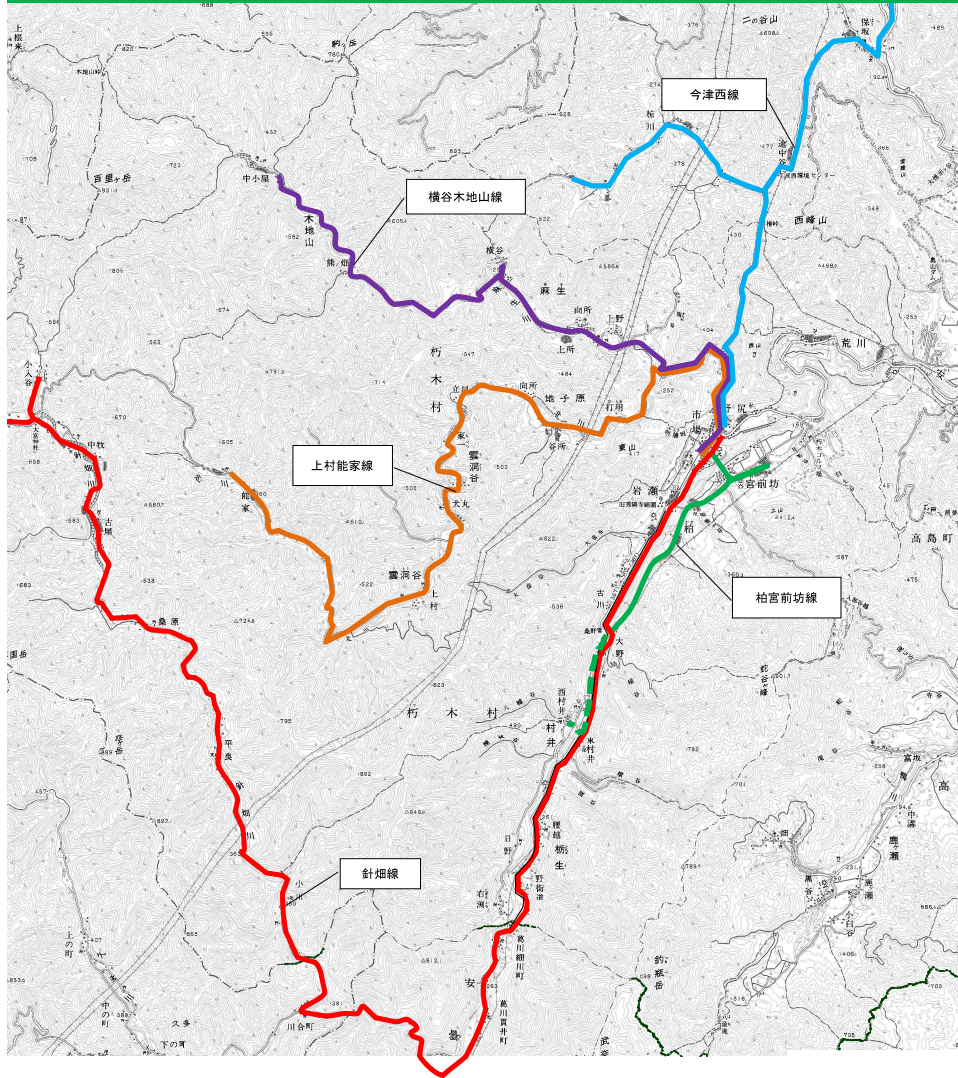

市営バス路線図

令和2年4月1日改正

江若交通 朽木線 時刻表 (令和8年4月改正)