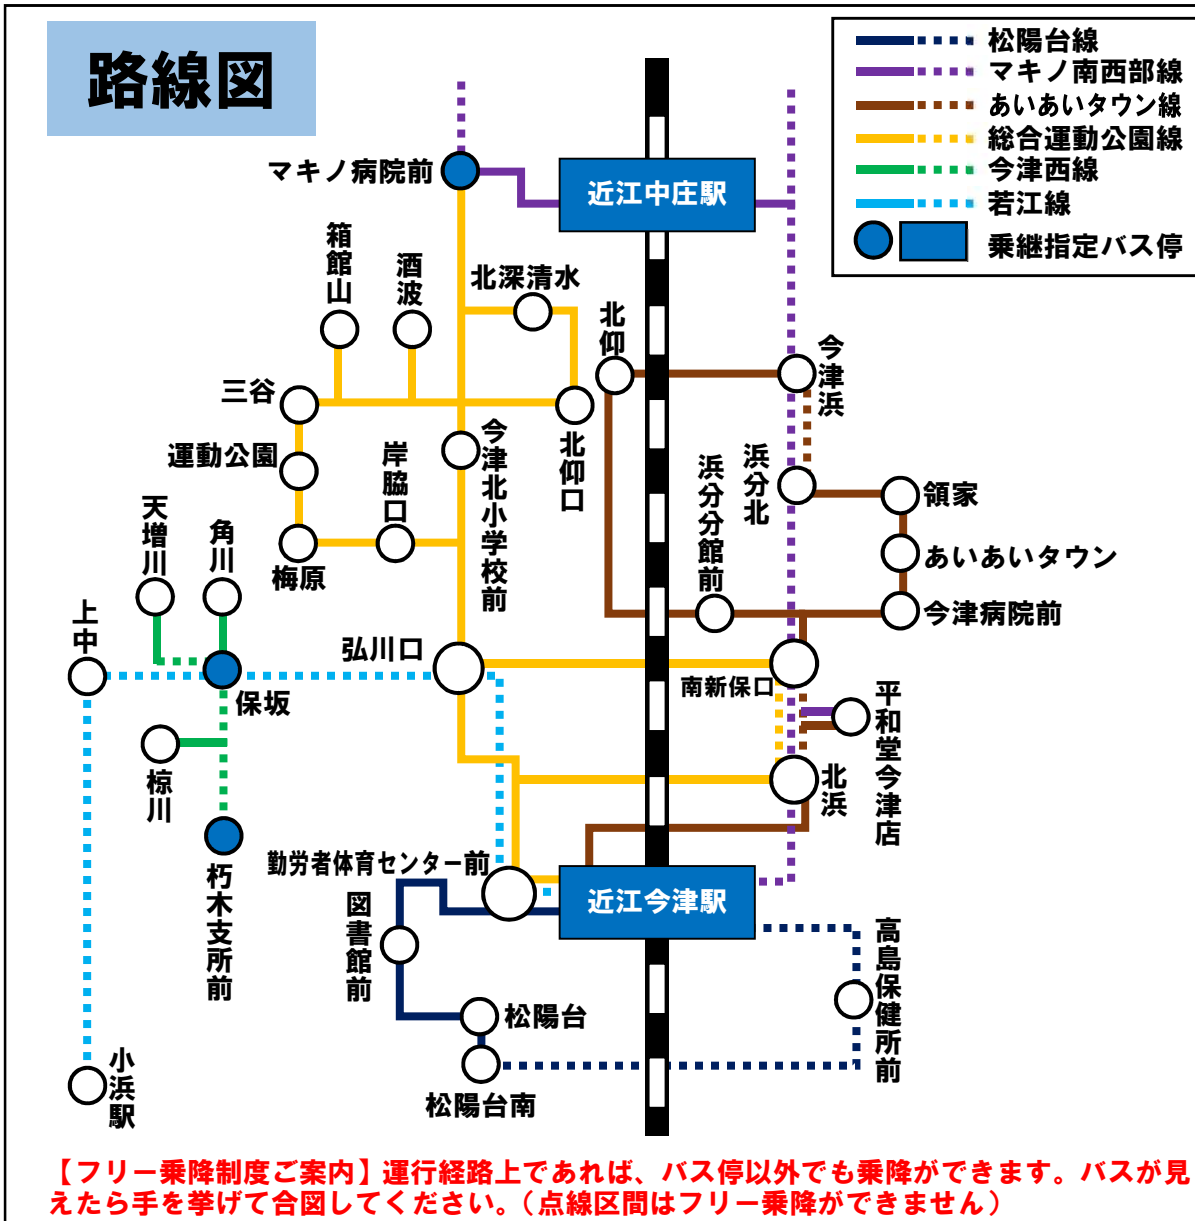

路線名	予約乗合タクシー マキノ南西部線 ※要事前予約											
事業者	大津第一交通											
運賃	大人300円 / 小人150円											
運行日	近江今津駅ゆき										近江中庄駅ゆき	
予約締切	7:41	9:07	10:27	12:20	13:20	14:20	9:24	11:30	13:20	14:20	15:30	16:30
近江中庄駅	8:11	9:37	10:57	12:50	13:50	14:50	9:54	12:00	13:50	14:50	16:00	17:00
中庄浜	8:13	9:39	10:59	12:52	13:52	14:52	9:57	12:03	13:53	14:53	16:03	17:03
新保浜	8:13	9:39	10:59	12:52	13:52	14:52	9:58	12:04	13:54	14:54	16:04	17:04
下知内	8:15	9:41	11:01	12:54	13:54	14:54	9:58	12:04	13:54	14:54	16:04	17:04
マキノ駅	8:19	9:45	11:05	12:58	13:58	14:58	10:01	12:07	13:57	14:57	16:07	17:07
上知内	8:24	9:50	11:10	13:03	14:03	15:03	10:02	12:08	13:58	14:58	16:08	17:08
沢西口	8:29	9:55	11:15	13:08	14:08	15:08	10:06	12:12	14:02	15:02	16:12	17:12
森西	8:30	9:56	11:16	13:09	14:09	15:09	10:08	12:14	14:04	15:04	16:14	17:14
辻	8:33	9:59	11:19	13:12	14:12	15:12	10:10	12:16	14:06	15:06	16:16	17:16
福祉センター前	8:36	10:02	11:22	13:15	14:15	15:15	10:11	12:17	14:07	15:07	16:17	17:17
JAマキノ町前	8:37	10:03	11:23	13:16	14:16	15:16	10:17	12:23	14:13	15:13	16:23	17:23
グリーンレイク前	8:43	10:09	11:29	13:22	14:22	15:22	10:18	12:24	14:14	15:14	16:24	17:24
大沼	8:44	10:10	11:30	13:23	14:23	15:23	10:21	12:27	14:17	15:17	16:27	17:27
マキノ病院前	8:46	10:12	11:32	13:25	14:25	15:25	10:24	12:30	14:20	15:20	16:30	17:30
近江中庄駅	8:48	10:14	11:34	13:27	14:27	15:27	10:25	12:31	14:21	15:21	16:31	17:31
今津浜	8:52	10:18	11:38	13:31	14:31	15:31	10:30	12:36	14:26	15:26	16:36	17:36
浜分北	8:53	10:19	11:39	13:32	14:32	15:32	10:35	12:41	14:31	15:31	16:41	17:41
南新保口	8:56	10:22	11:42	13:35	14:35	15:35	10:39	12:45	14:35	15:35	16:45	17:45
平和堂今津店	8:56	10:22	11:42	13:35	14:35	15:35	10:41	12:47	14:37	15:37	16:47	17:47
北浜	8:57	10:23	11:43	13:36	14:36	15:36	10:41	12:47	14:37	15:37	16:47	17:47
近江今津駅	9:00	10:26	11:46	13:39	14:39	15:39	10:43	12:49	14:39	15:39	16:49	17:49

【フリー乗降制度ご案内】 運行経路上であれば、バス停以外でも乗降ができます。バスが見えたら手を挙げて合図してください。(点線区間はフリー乗降ができません)

松陽台線・あいあいタウン線
マキノ南西部線
予約方法 ご案内

ご利用予定の便の予約締切時刻(始発の30分前)までに、電話でご予約下さい。
☎ 0120-524-447 (大津第一交通)
※予約を取り消される場合は、必ずご連絡をお願いします。

バス運賃ご案内
●障がいのある方は、手帳(身体、精神、療育)をご提示いただくことで、半額でご利用いただけます。
※西日本 JR バスは身体、療育のみ
●回数券、定期券は各事業者へお問い合わせください。

湖国バス 長浜営業所 ☎0749-62-3201
大津第一交通 高島営業所 ☎0120-524-447
西日本 JR バス 近江今津営業所 ☎0740-22-2152
市営バス(高島市役所朽木支所) ☎0740-38-2331

乗り継ぎ乗車制度 ご案内

乗車したバスや乗合タクシーから乗継指定バス停で別の路線に乗り継ぐ場合、1回の乗り継ぎに限り、後に乗るバス・乗合タクシーを無料でご利用いただくことができます。

①先に乗ったバス・乗合タクシーで運賃をお支払いの際に、乗り継ぎをお申し出ください。
②乗務員から乗継券の発行を受けてください。
③後に乗るバス・乗合タクシーでは、運賃の代わりに乗継券を乗務員にお渡しください。

※2回以上の乗り継ぎはできません。別途運賃をお支払いください。また、指定バス停以外では乗継券を発売できません。乗継券を紛失された際は、改めて運賃をお支払いいただきます。

市営バス 今津西線 大人220円 小人110円		
※要予約 (☎38-2331)		
予約締切	8:00	12:06
朽木支所前	8:30	12:36
朽木診療所	↓	12:37
椋川	8:42	12:49
椋川南	8:46	12:53
椋川	8:50	12:57
保坂	8:58	13:05
旧今津西小学校前	9:00	13:07
天増川口	9:08	13:15
天増川	9:11	13:18
天増川口	9:14	13:21
角川口	9:20	13:27
角川	9:21	13:28
角川口	9:22	13:29
旧今津西小学校前着	9:24	13:31
旧今津西小学校前発	9:34	13:35
保坂	9:36	13:37
椋川	9:44	13:45
椋川南	9:48	13:49
椋川	9:52	13:53
朽木診療所	10:04	14:05
朽木支所前	10:05	14:06
(運休日) 土休日および8/14~8/16、12/29~1/3		

今津西線 予約方法 ご案内

ご利用予定の便の予約締切時刻(始発の30分前)までに、朽木支所へ電話でご予約ください。
☎ 38-2331 (朽木支所)

※予約を取り消される場合は、必ずご連絡をお願いします。

JRバス若江線 運賃表 [R1.10.1改定]								近江今津駅
							弘川口	180
							上弘部	180 280
							上蘆生	180 280 350
							古野	180 290 380 450
							近江通分	230 340 420 520 590
							保坂	180 280 380 450 550 620
							近江角川	180 200 350 450 530 620 680
							近江杉山	180 260 300 440 530 610 690 750
							天増川口	200 300 370 410 540 630 700 770 840
							上中	390 480 550 620 650 750 840 890 970 1,010
							小浜駅	580 840 900 960 1,010 1,040 1,130 1,190 1,240 1,310 1,350