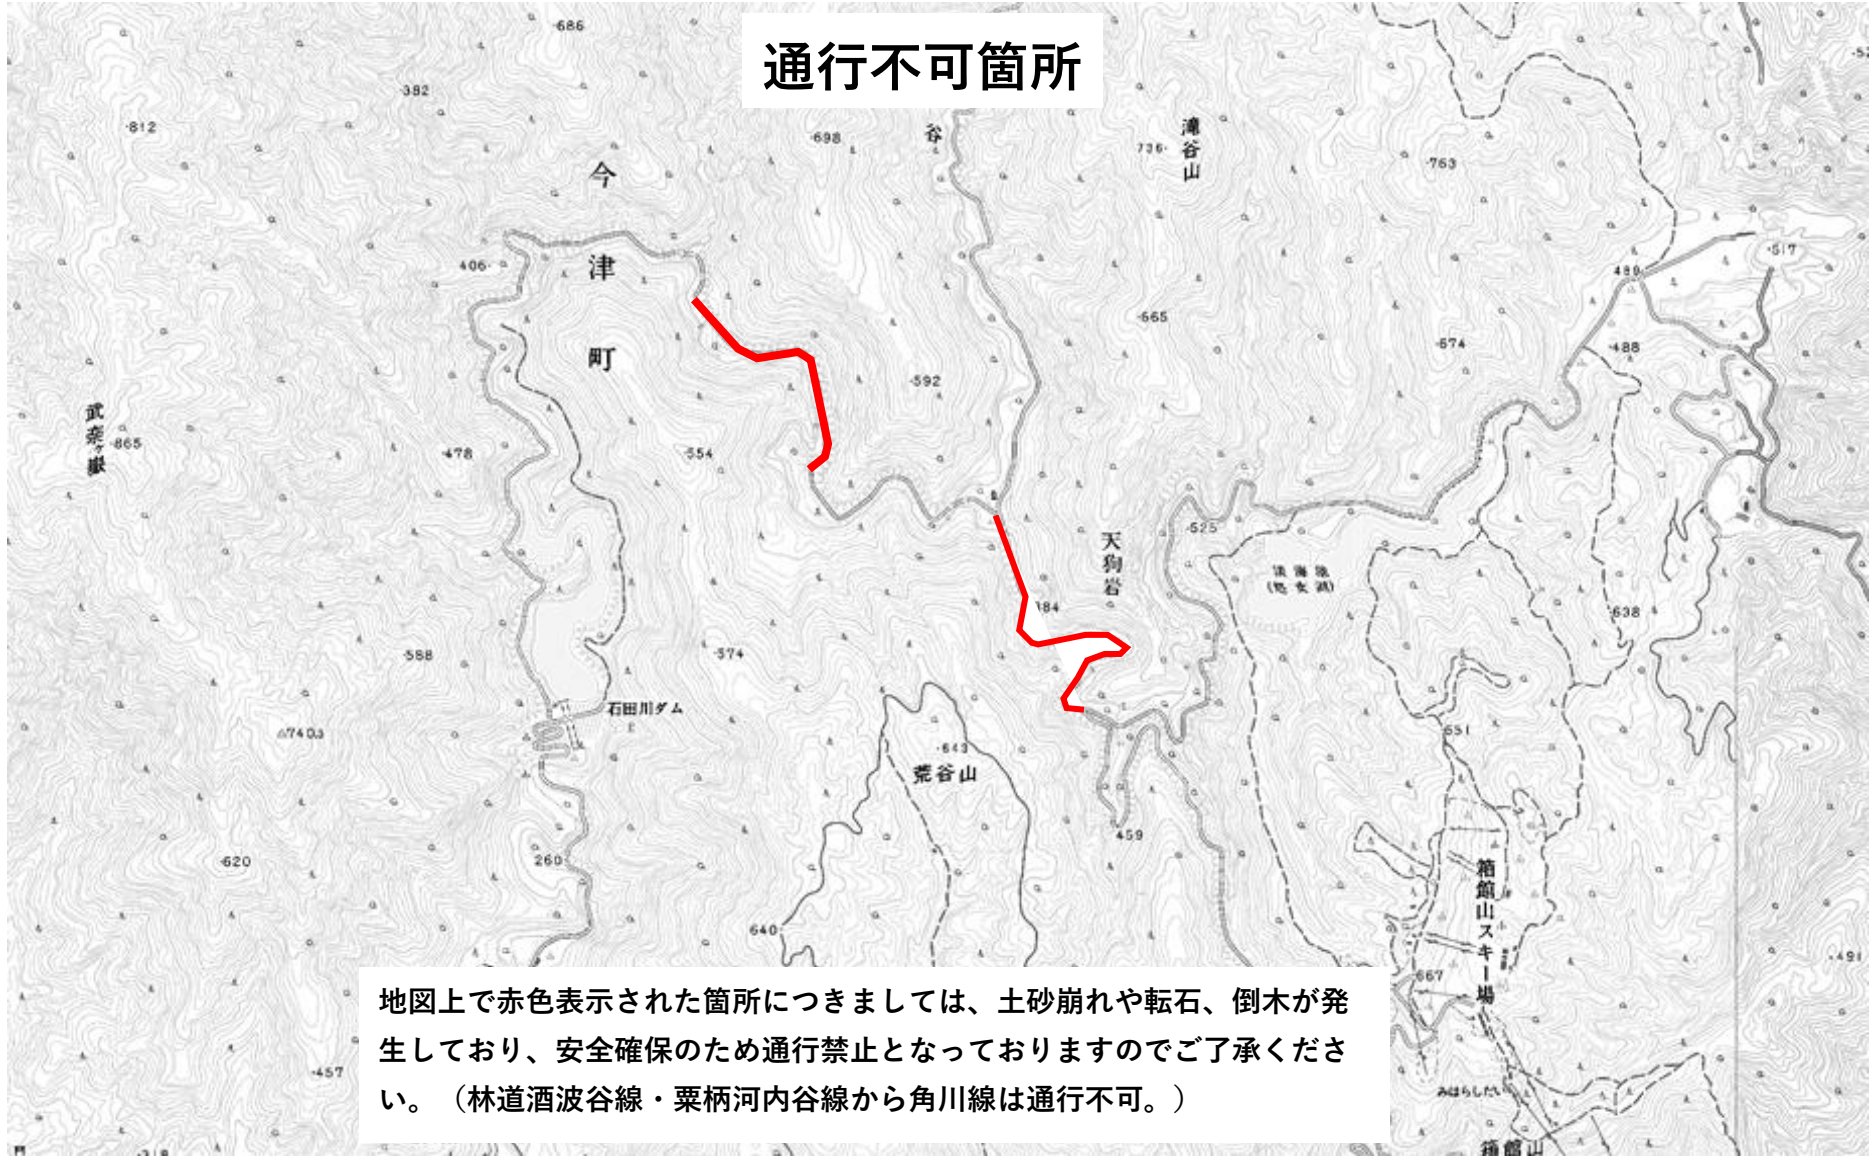

通行不可箇所

地図上で赤色表示された箇所につきましては、土砂崩れや転石、倒木が発生しており、安全確保のため通行禁止となっておりますのでご了承ください。（林道酒波谷線・栗柄河内谷線から角川線は通行不可。）