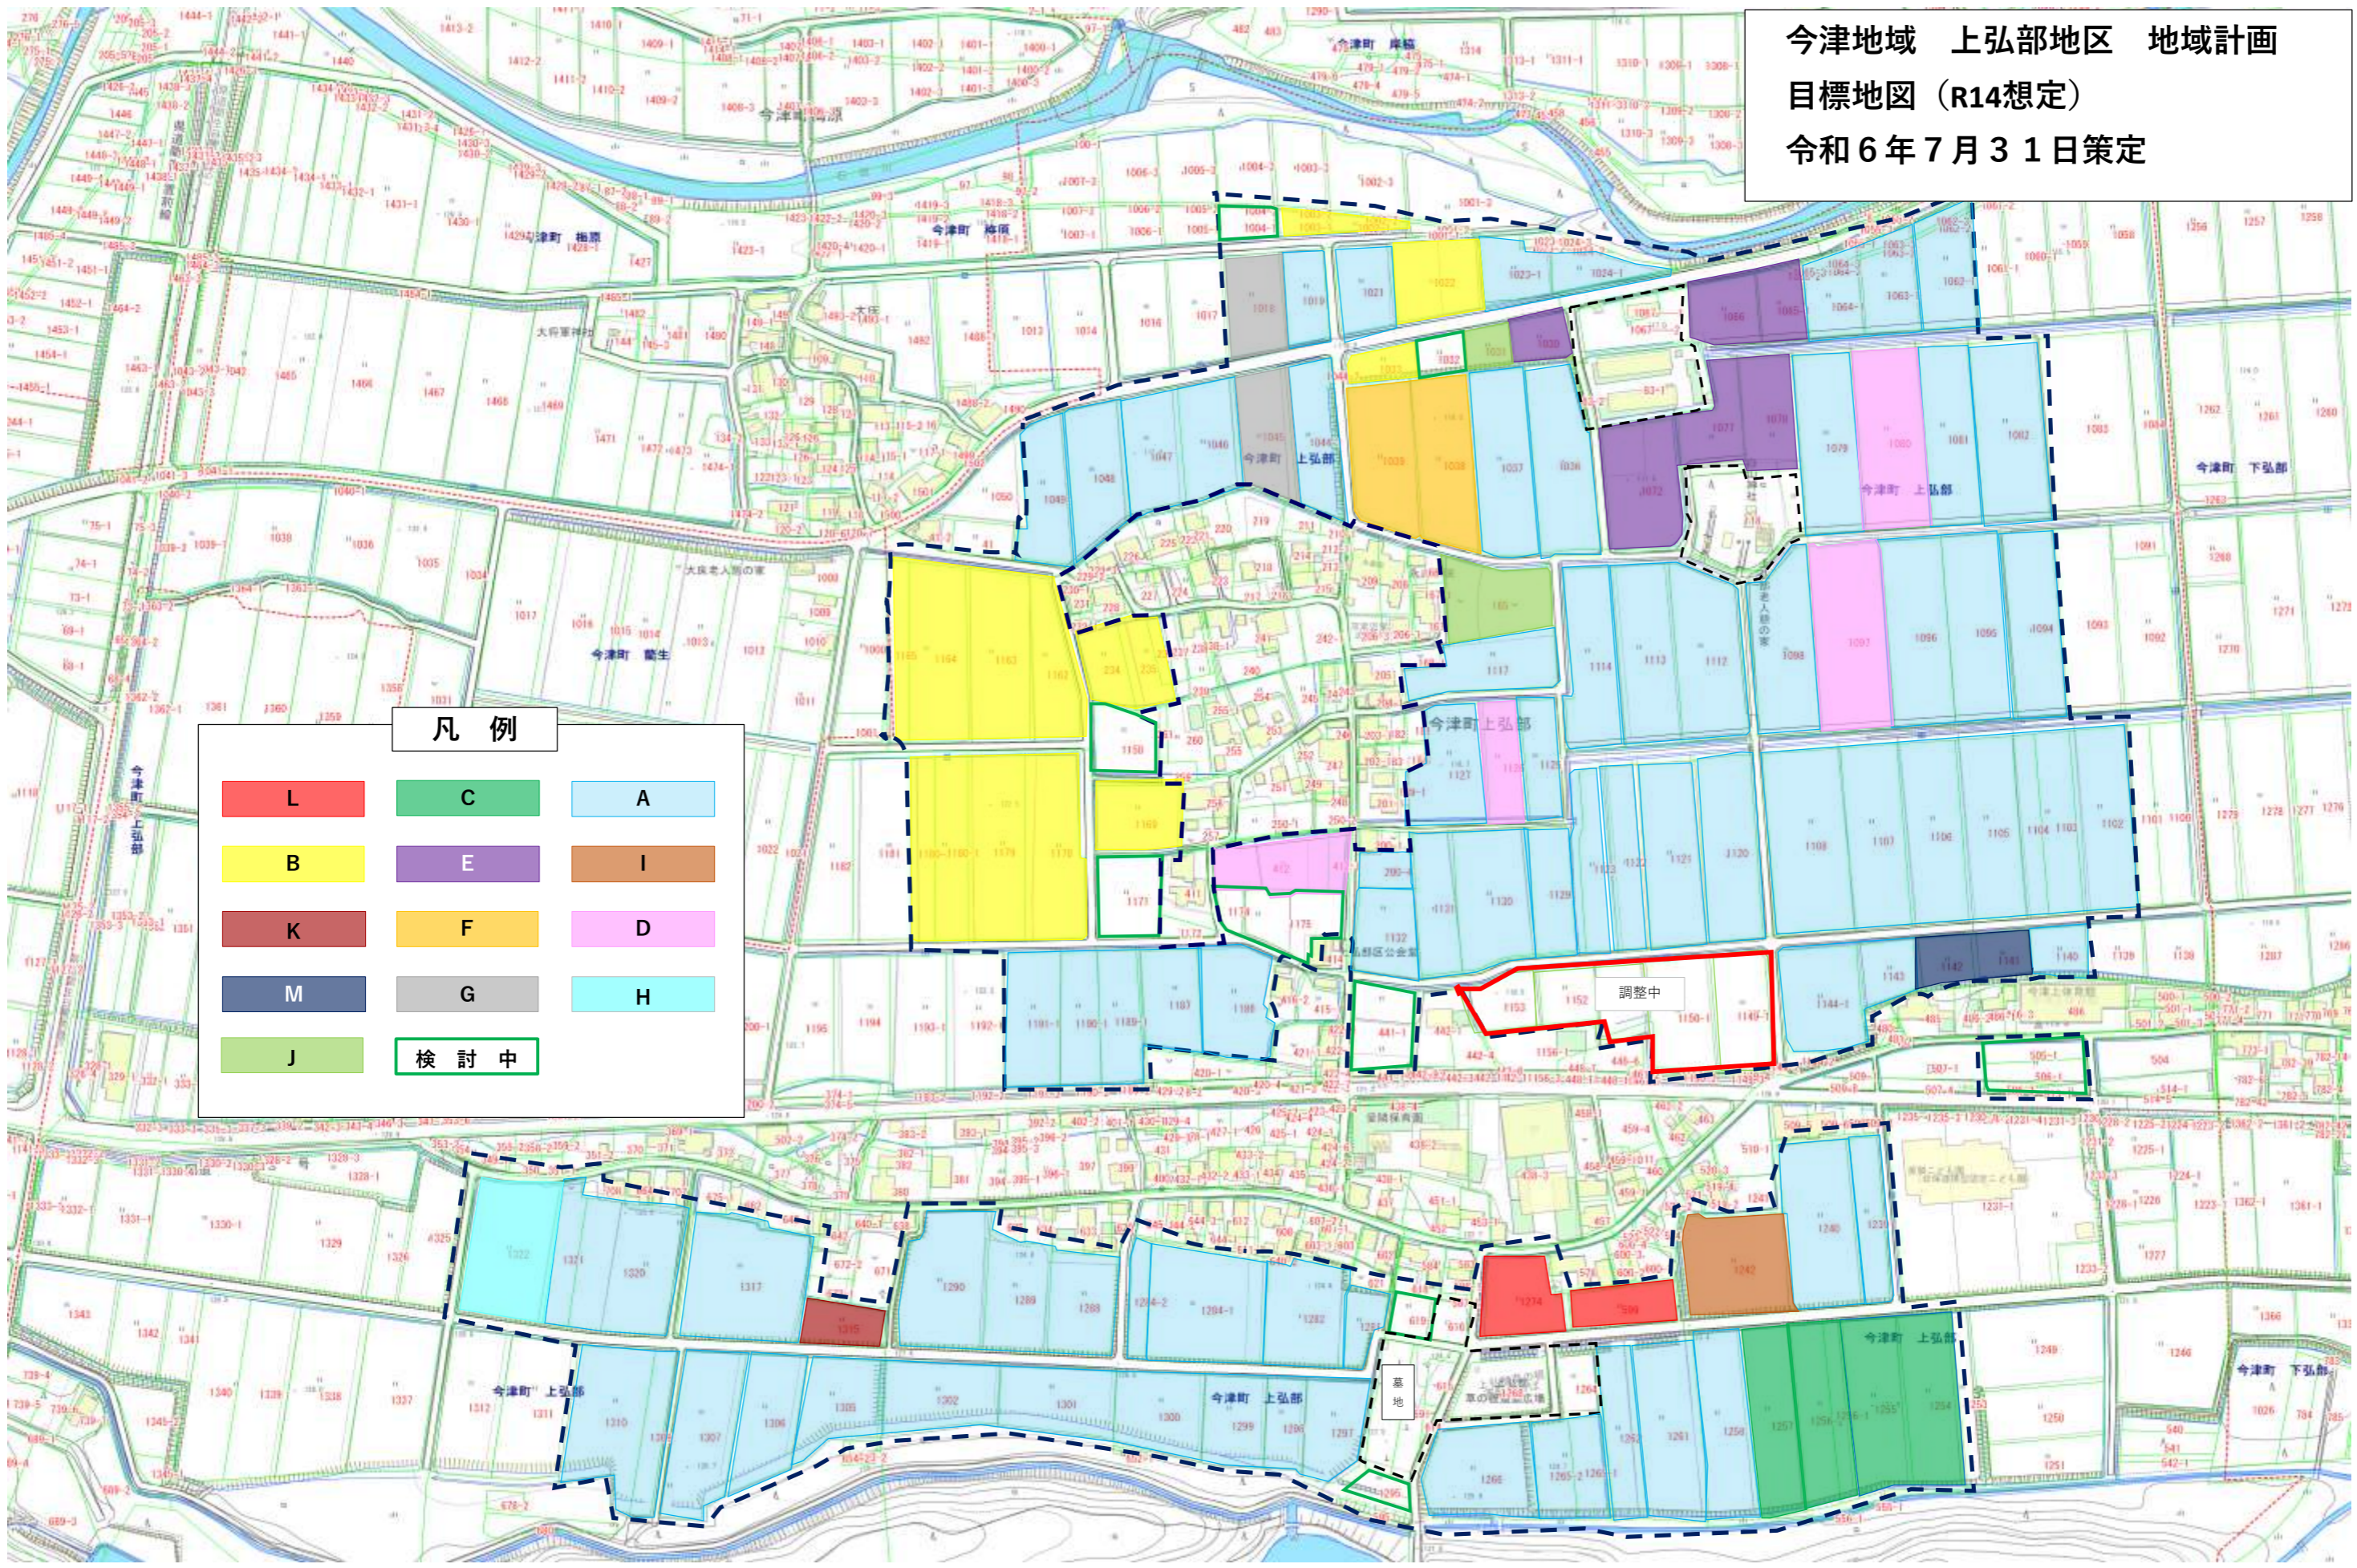

今津地域 上弘部地区 地域計画  
 目標地図 (R14想定)  
 令和6年7月31日策定

凡例

L	C	A
B	E	I
K	F	D
M	G	H
J	検討中	