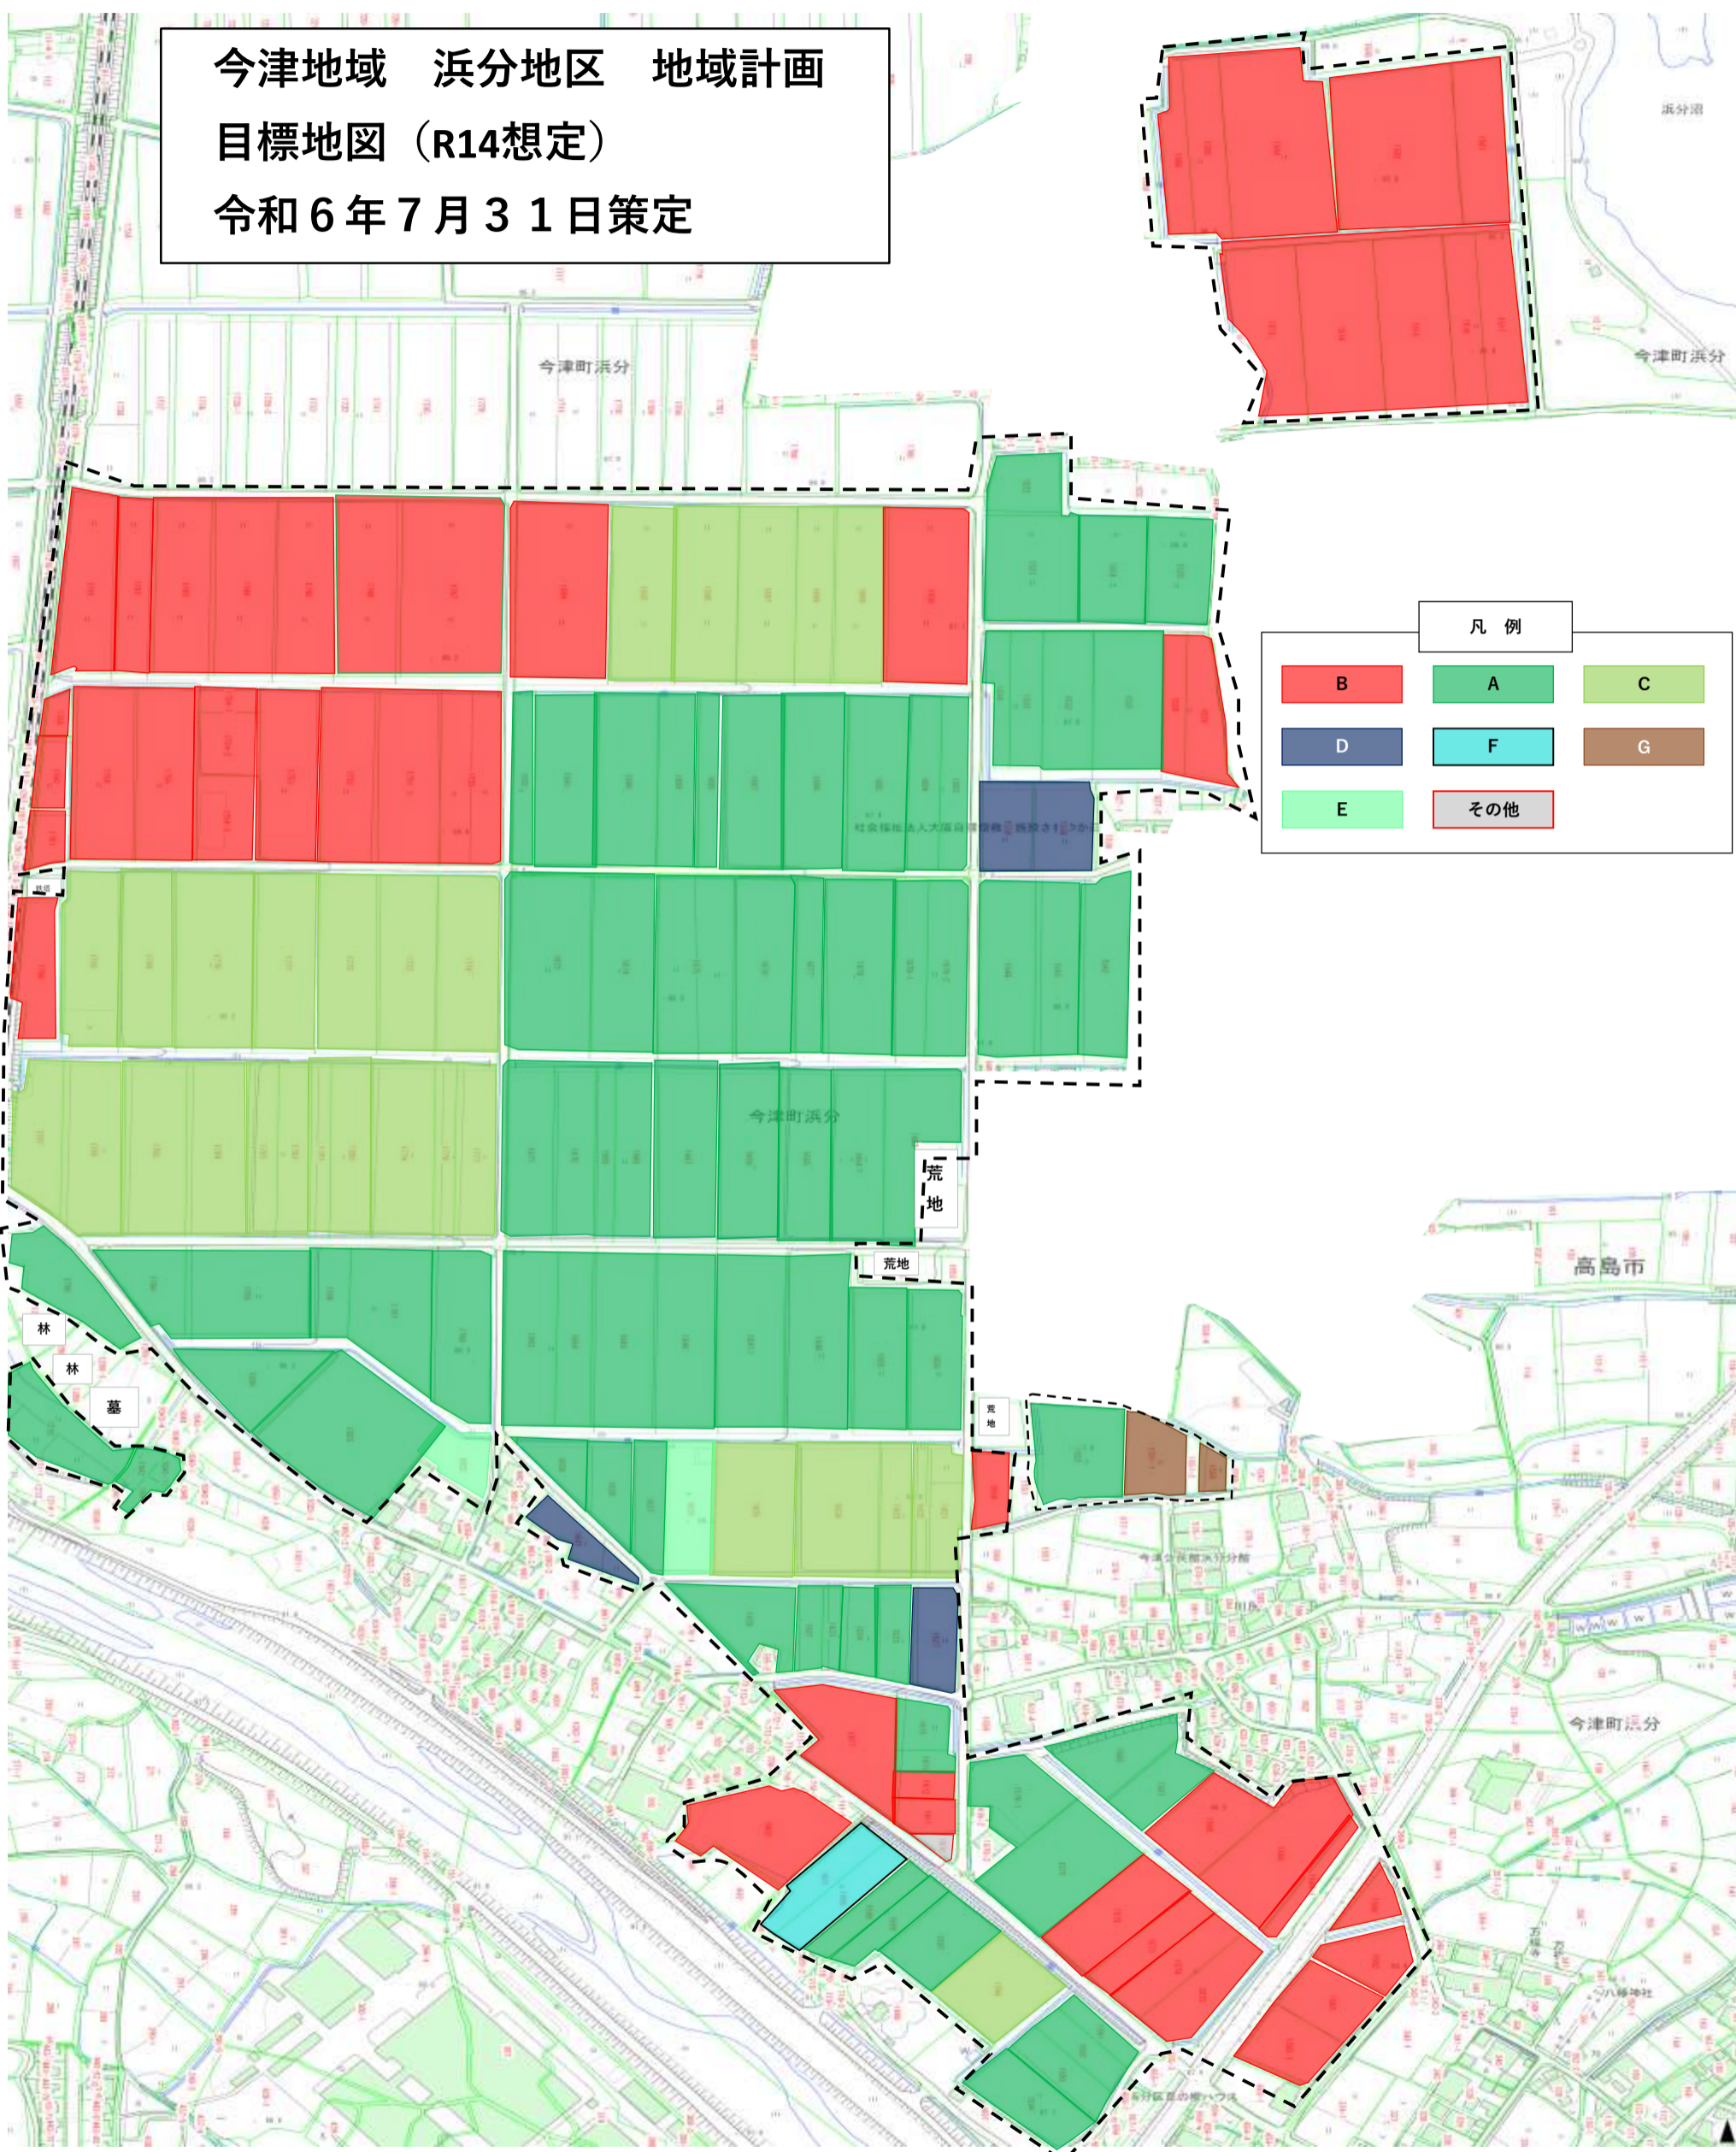

今津地域 浜分地区 地域計画
 目標地図 (R14想定)
 令和6年7月31日策定

凡例		
B	A	C
D	F	G
E	その他	