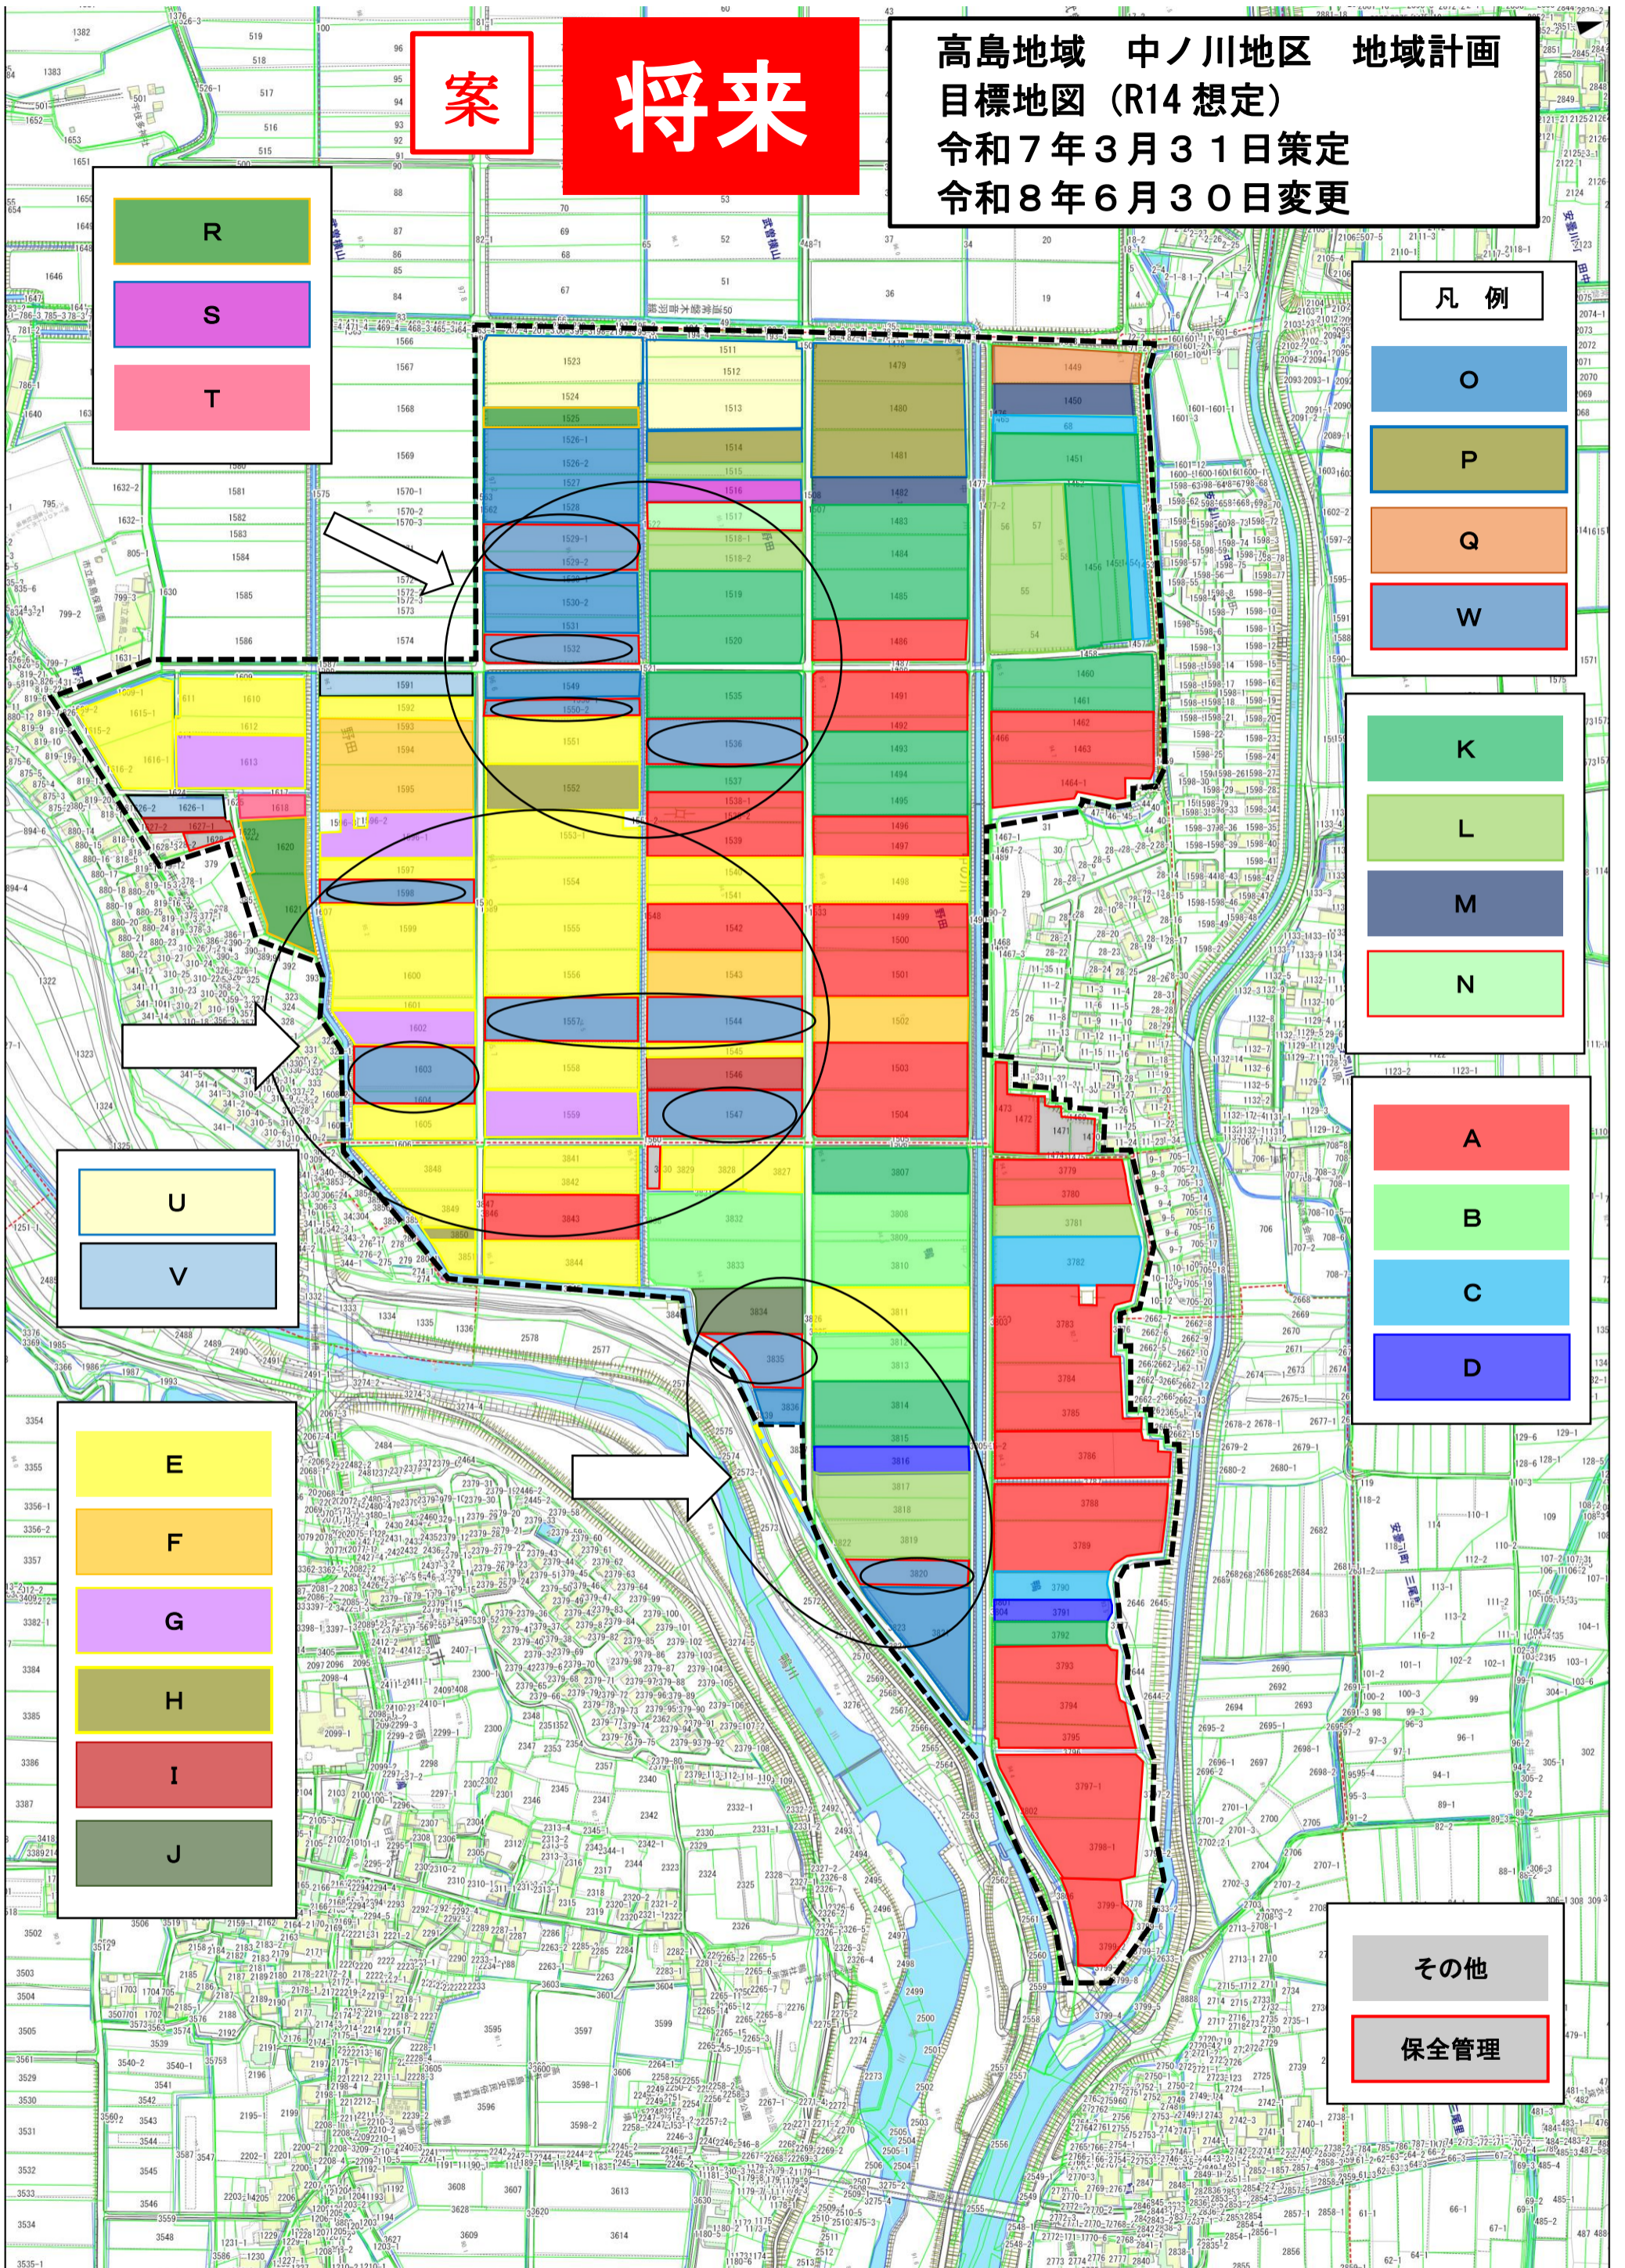

案 将来

高島地域 中ノ川地区 地域計画
 目標地図 (R14 想定)
 令和7年3月31日策定
 令和8年6月30日変更

R

S

T

凡例

O

P

Q

W

K

L

M

N

A

B

C

D

E

F

G

H

I

J

その他

保安全管理

計画エリア (黒破線内) ≒ 農振農用地 (青地農地)