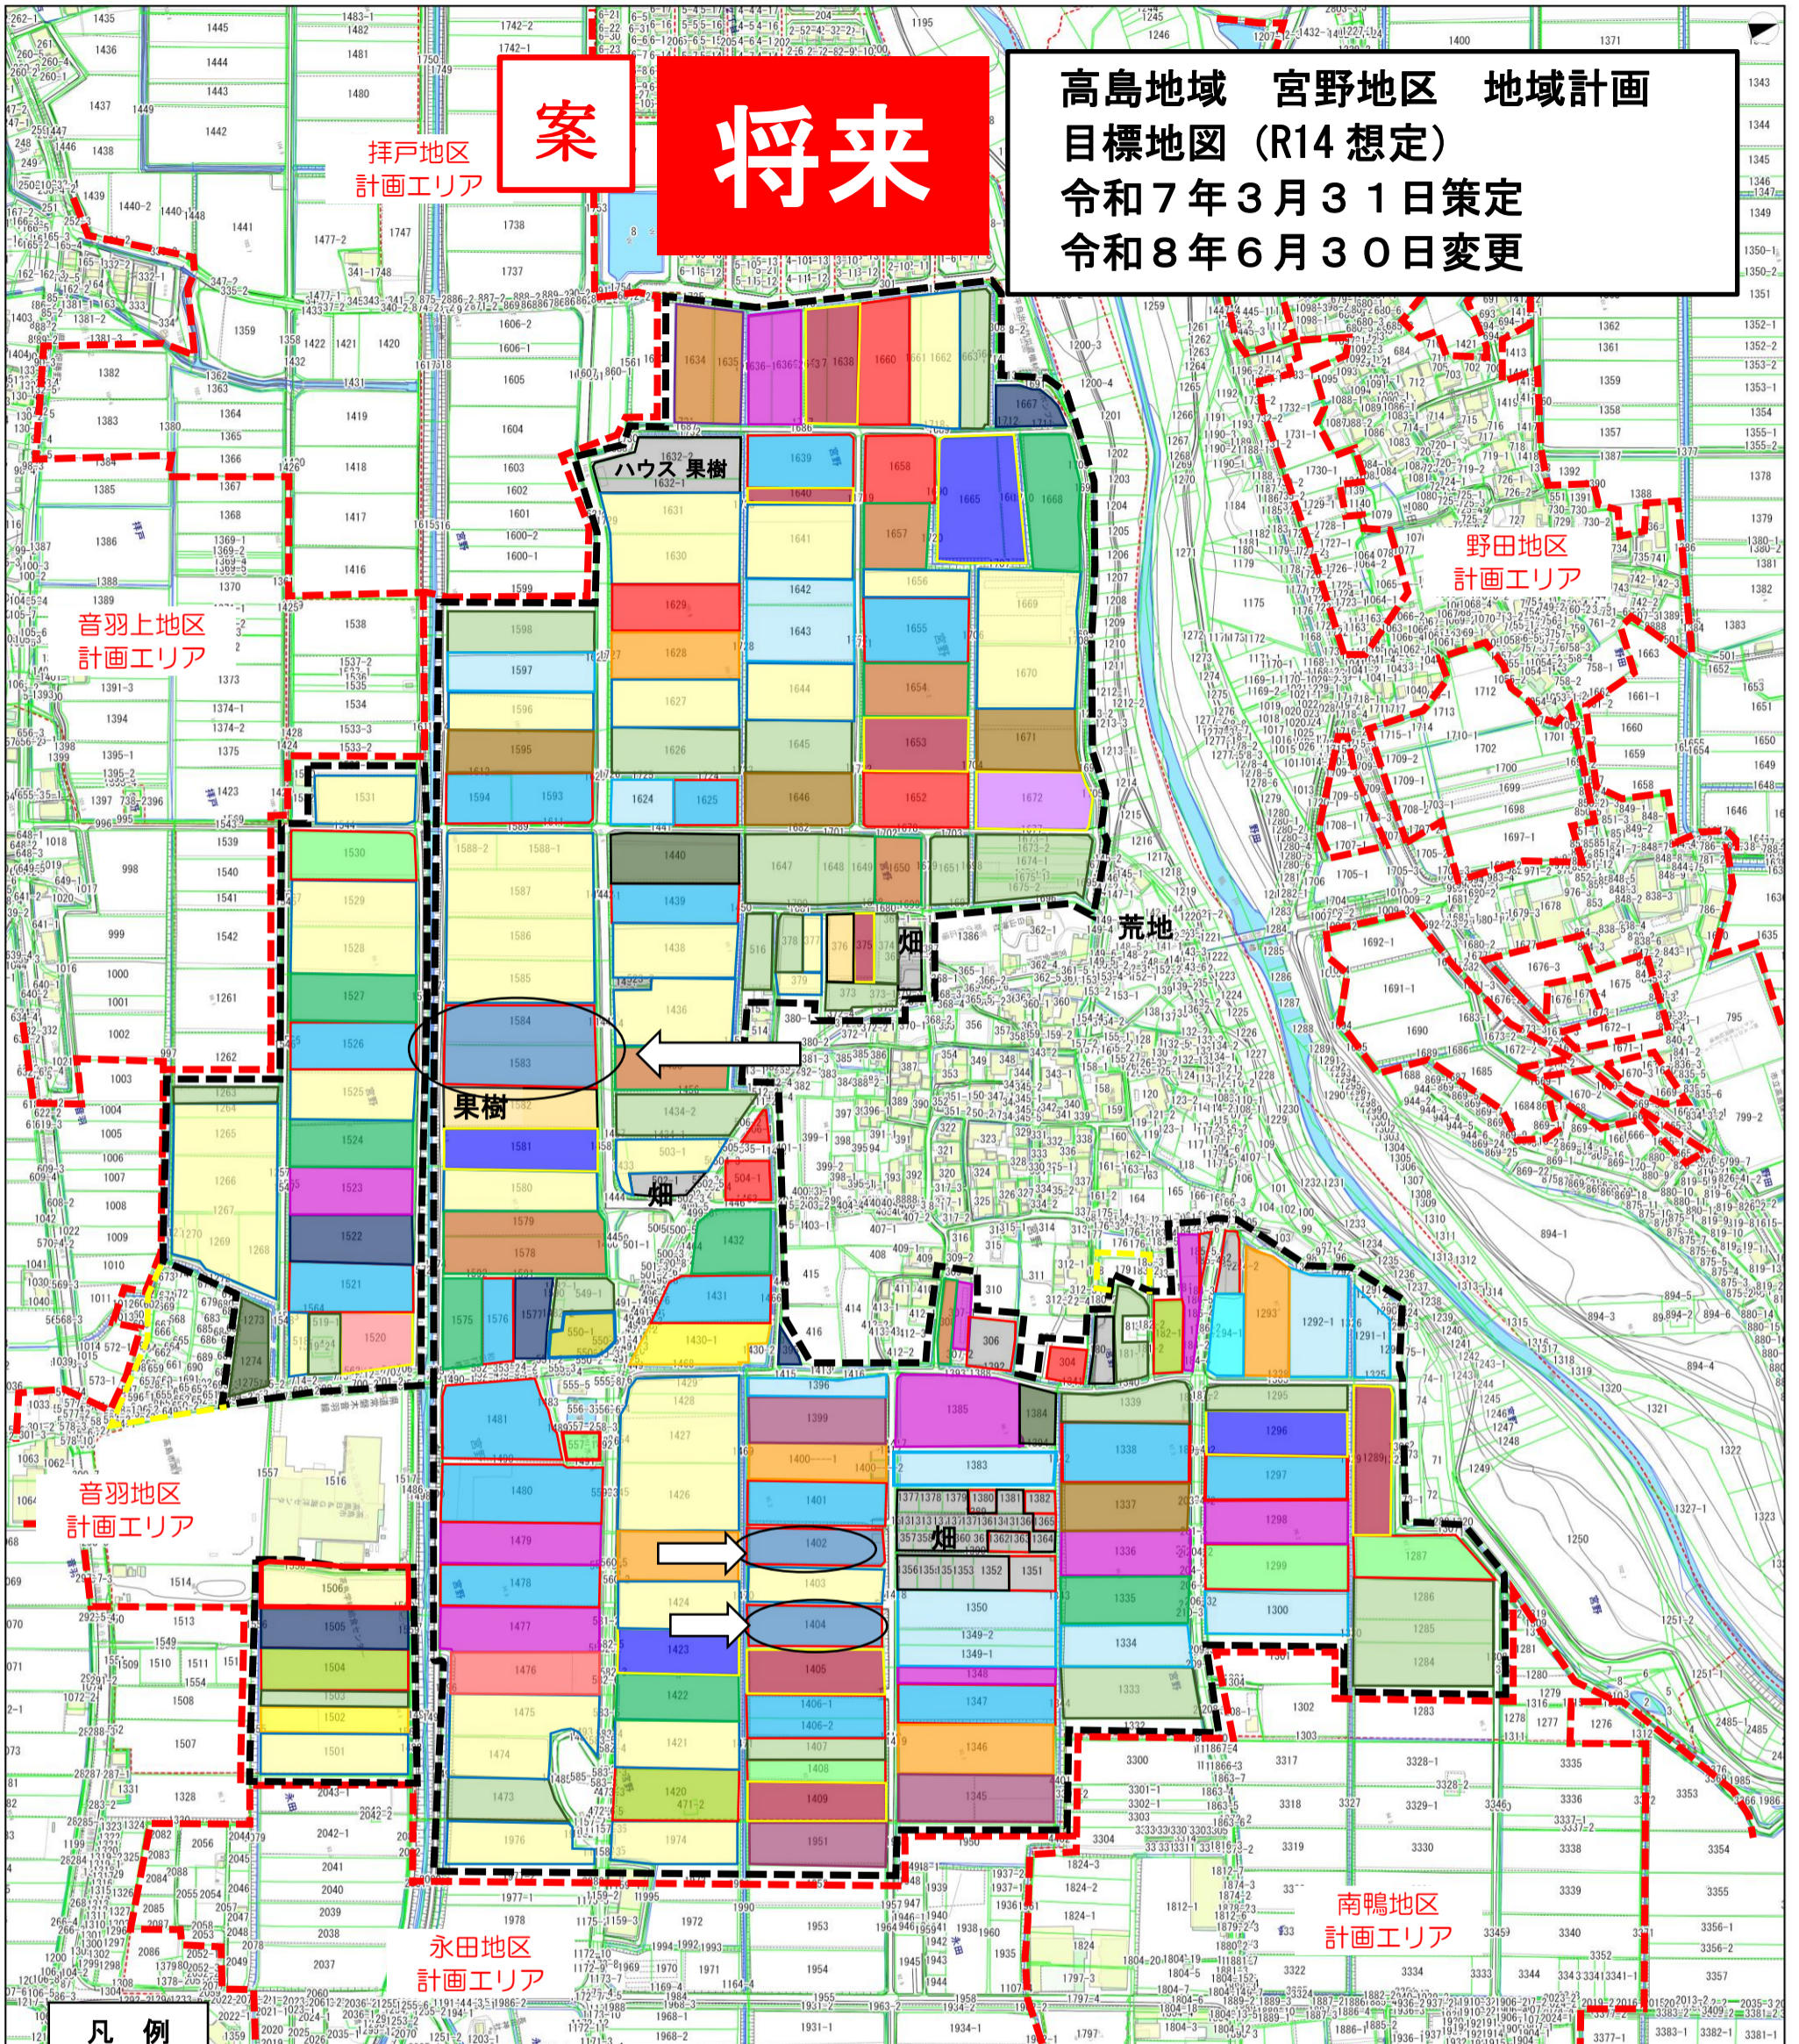

高島地域 宮野地区 地域計画
 目標地図 (R14 想定)
 令和7年3月31日策定
 令和8年6月30日変更

案 将来

凡例

A	B	C	E	D	F	G
H	I	J	K	L	M	N
O	P	AA	R	S	T	U
V	W	X	Y	Z	AB	
その他	保安全管理					

計画エリア (黒破線内) ≒ 農振農用地 (青地農地)