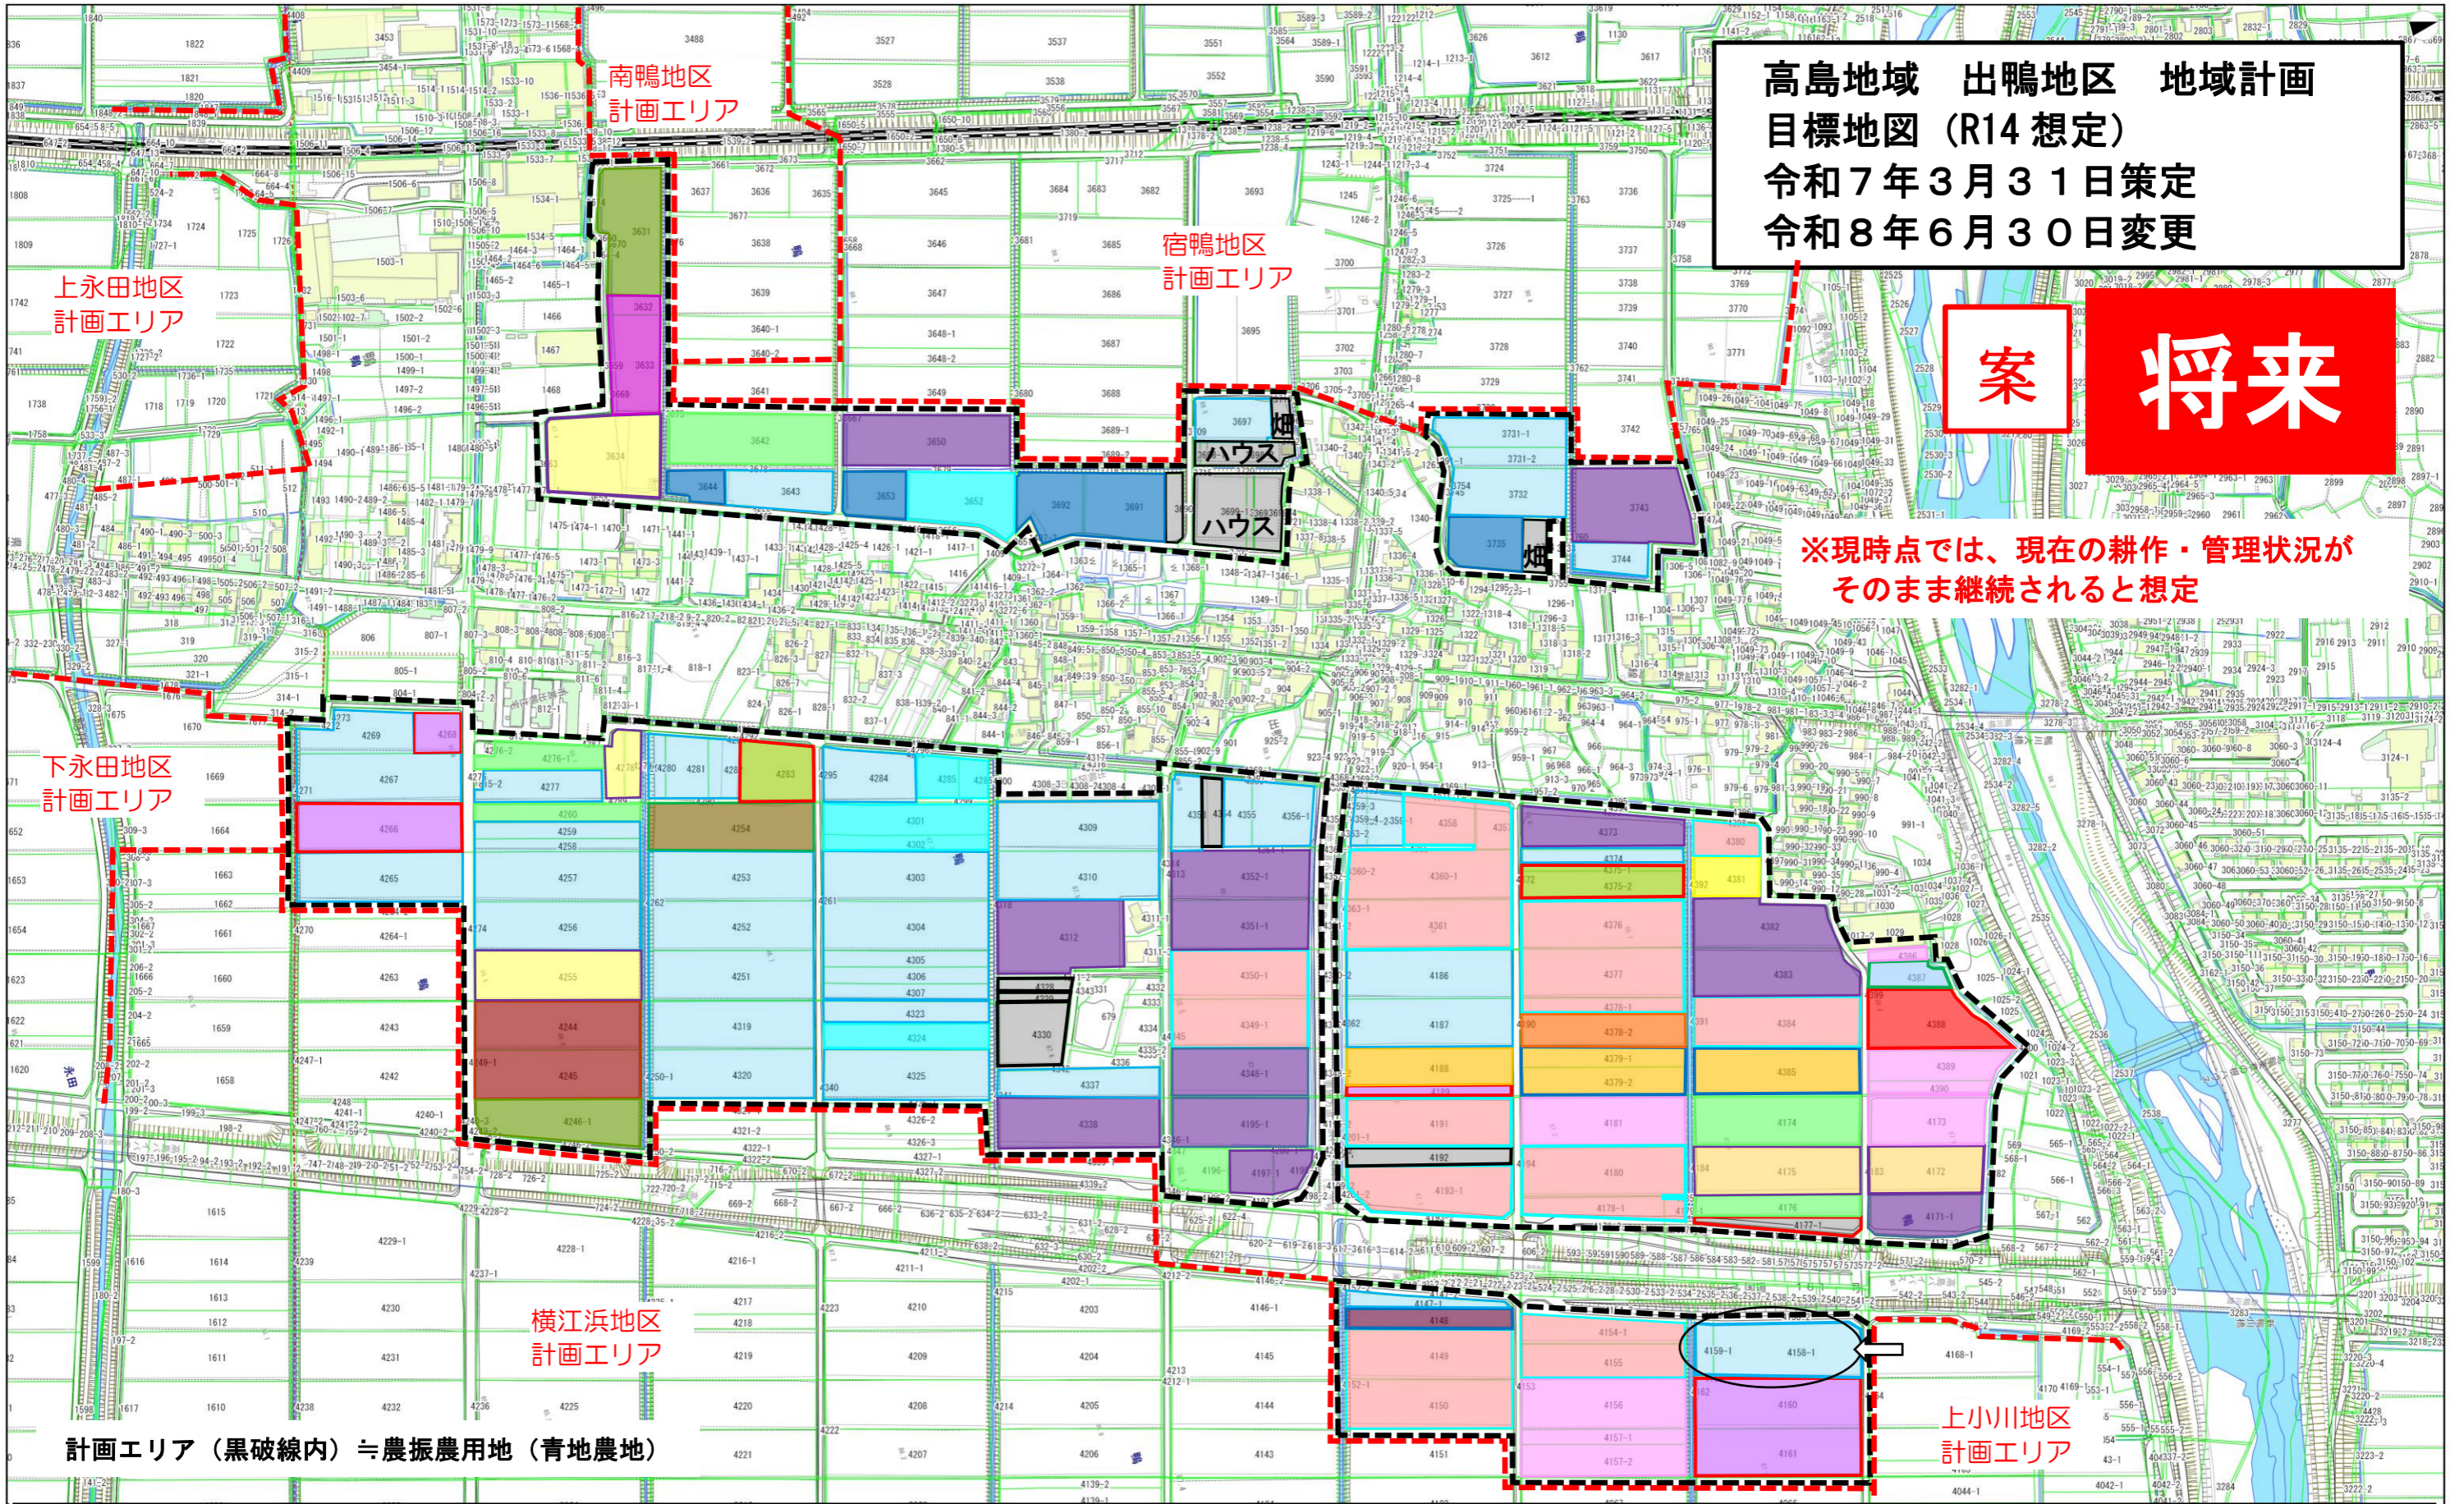

高島地域 出鴨地区 地域計画
 目標地図 (R14 想定)
 令和7年3月31日策定
 令和8年6月30日変更

案 将来

※現時点では、現在の耕作・管理状況がそのまま継続されると想定

計画エリア (黒破線内) ≡ 農振農用地 (青地農地)

凡例	A	B	C	D	E	F	G	H	I	J
	K	L	M	N	O	P	Q	R	S	T
	U	V						その他	保安全管理	