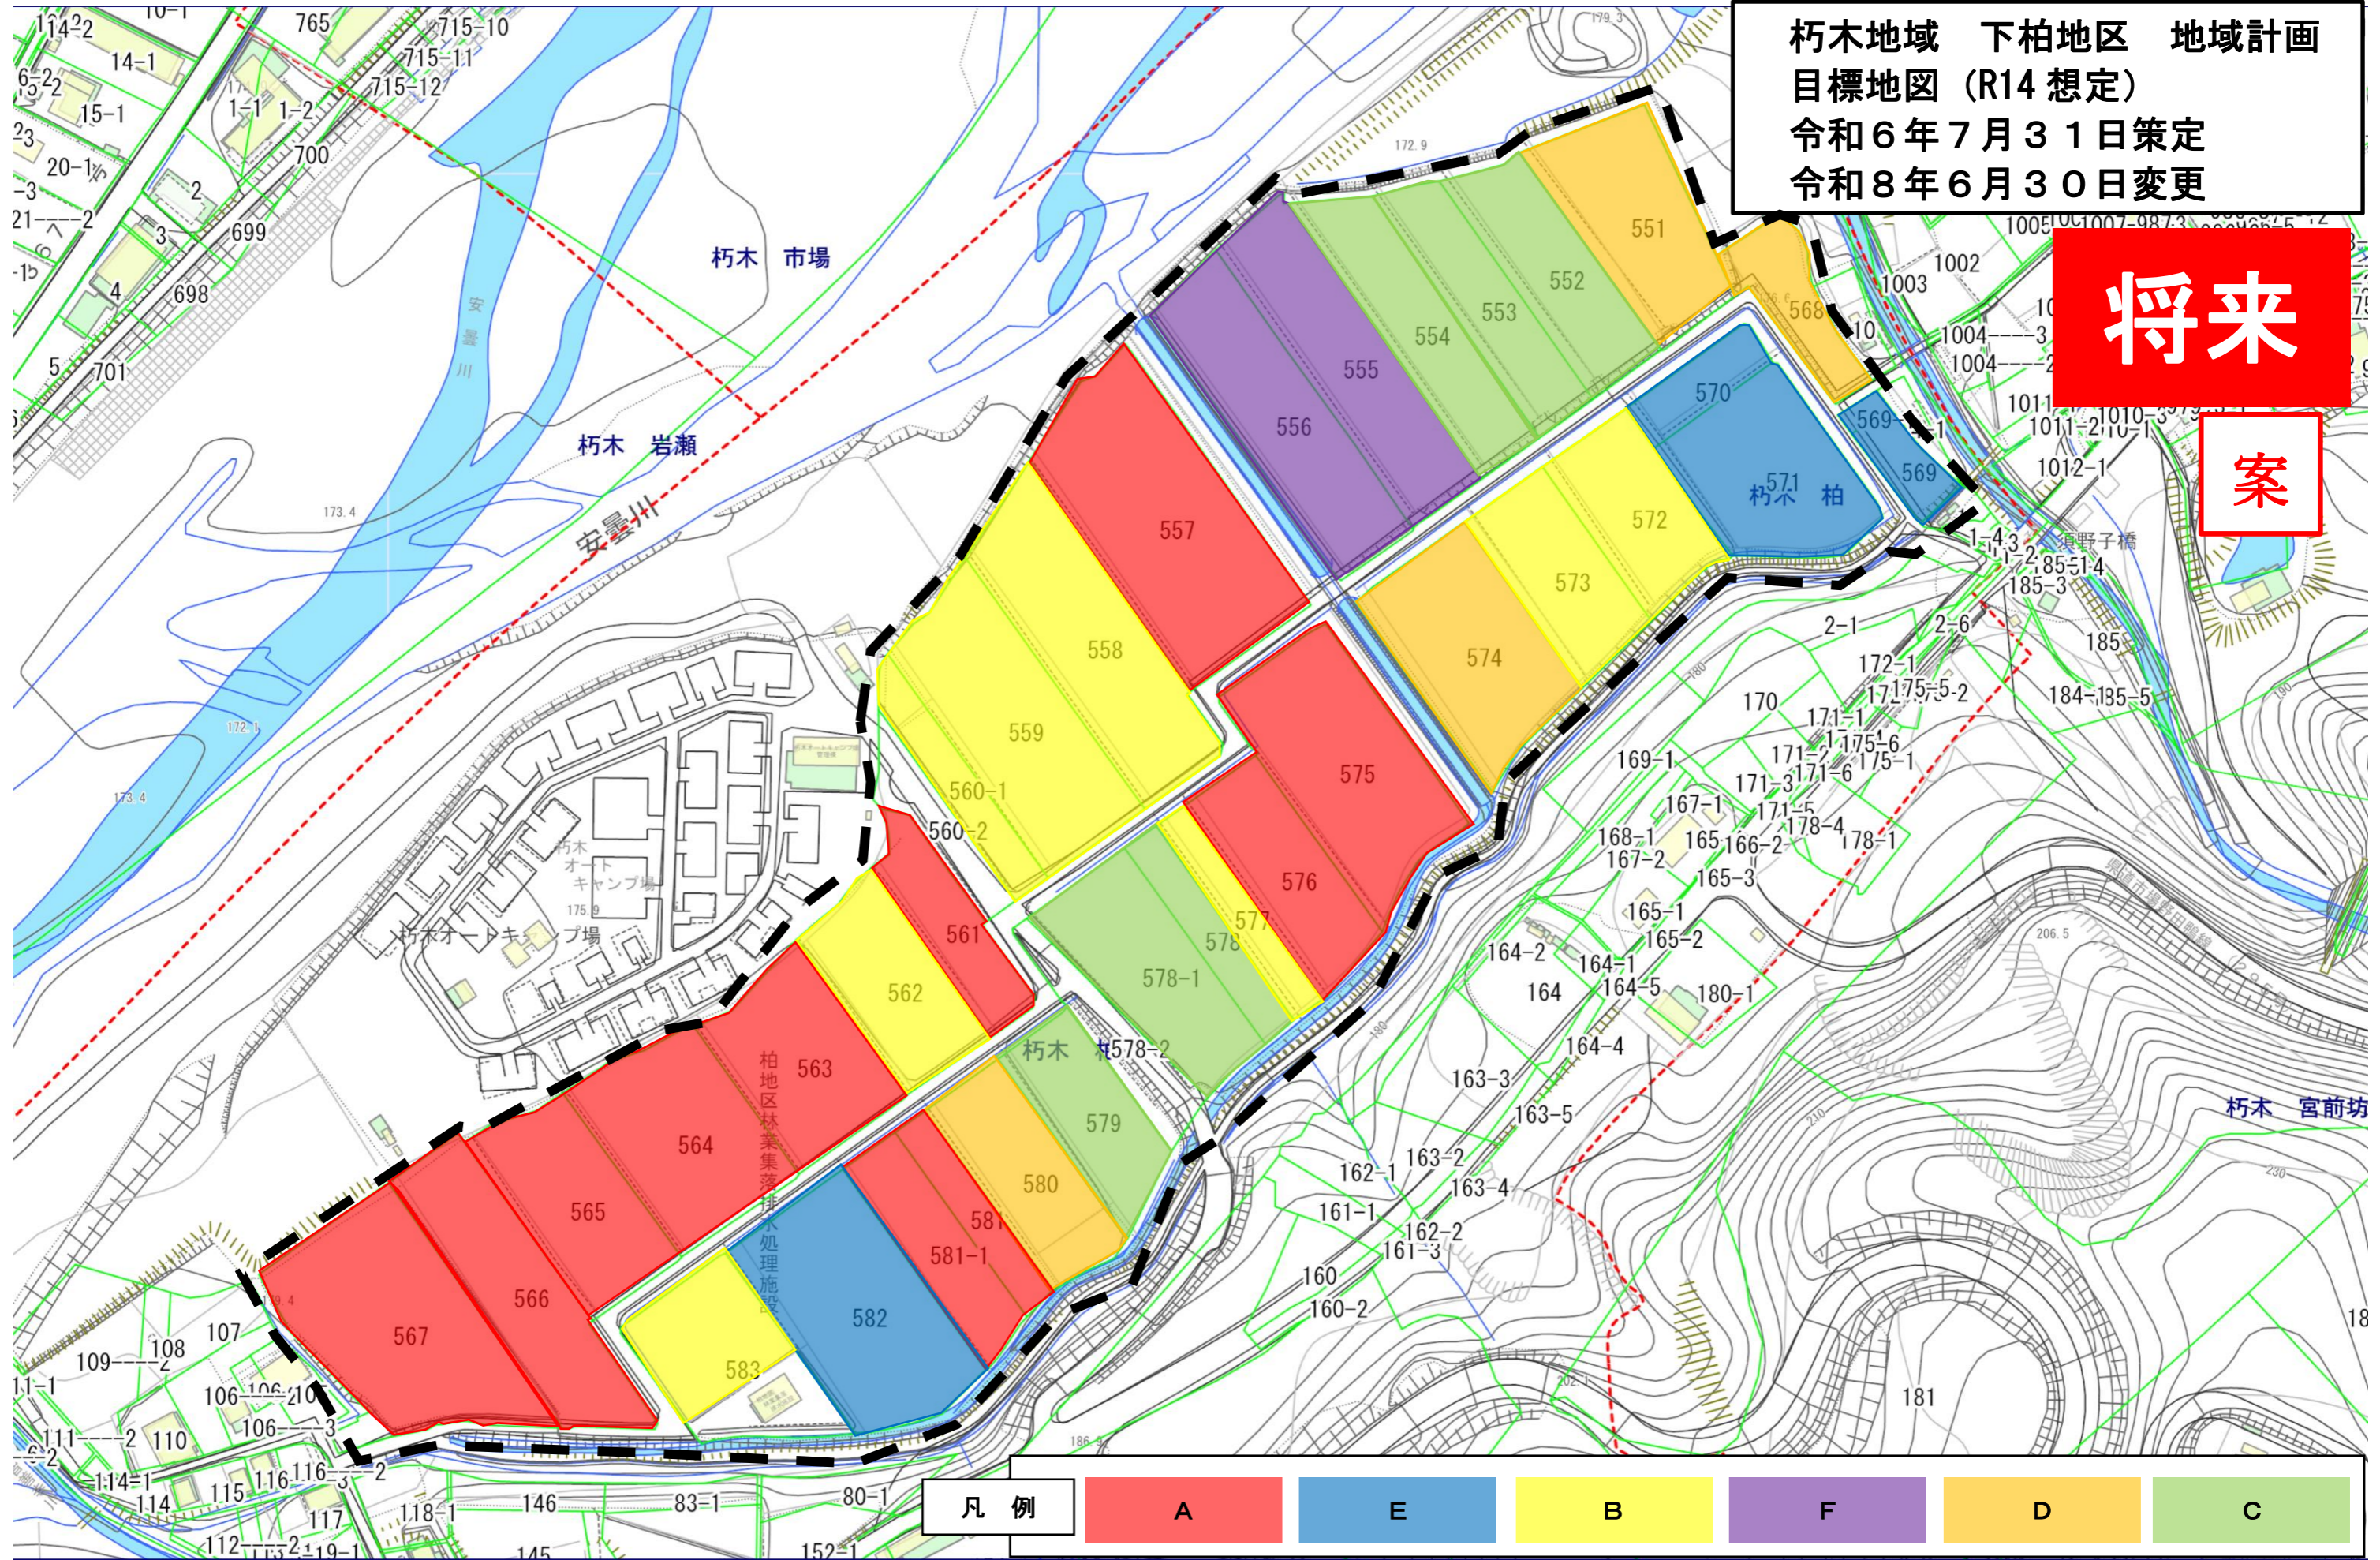

朽木地域 下柏地区 地域計画  
 目標地図 (R14 想定)  
 令和6年7月31日策定  
 令和8年6月30日変更

将来

案

凡例	A	E	B	F	D	C
----	---	---	---	---	---	---