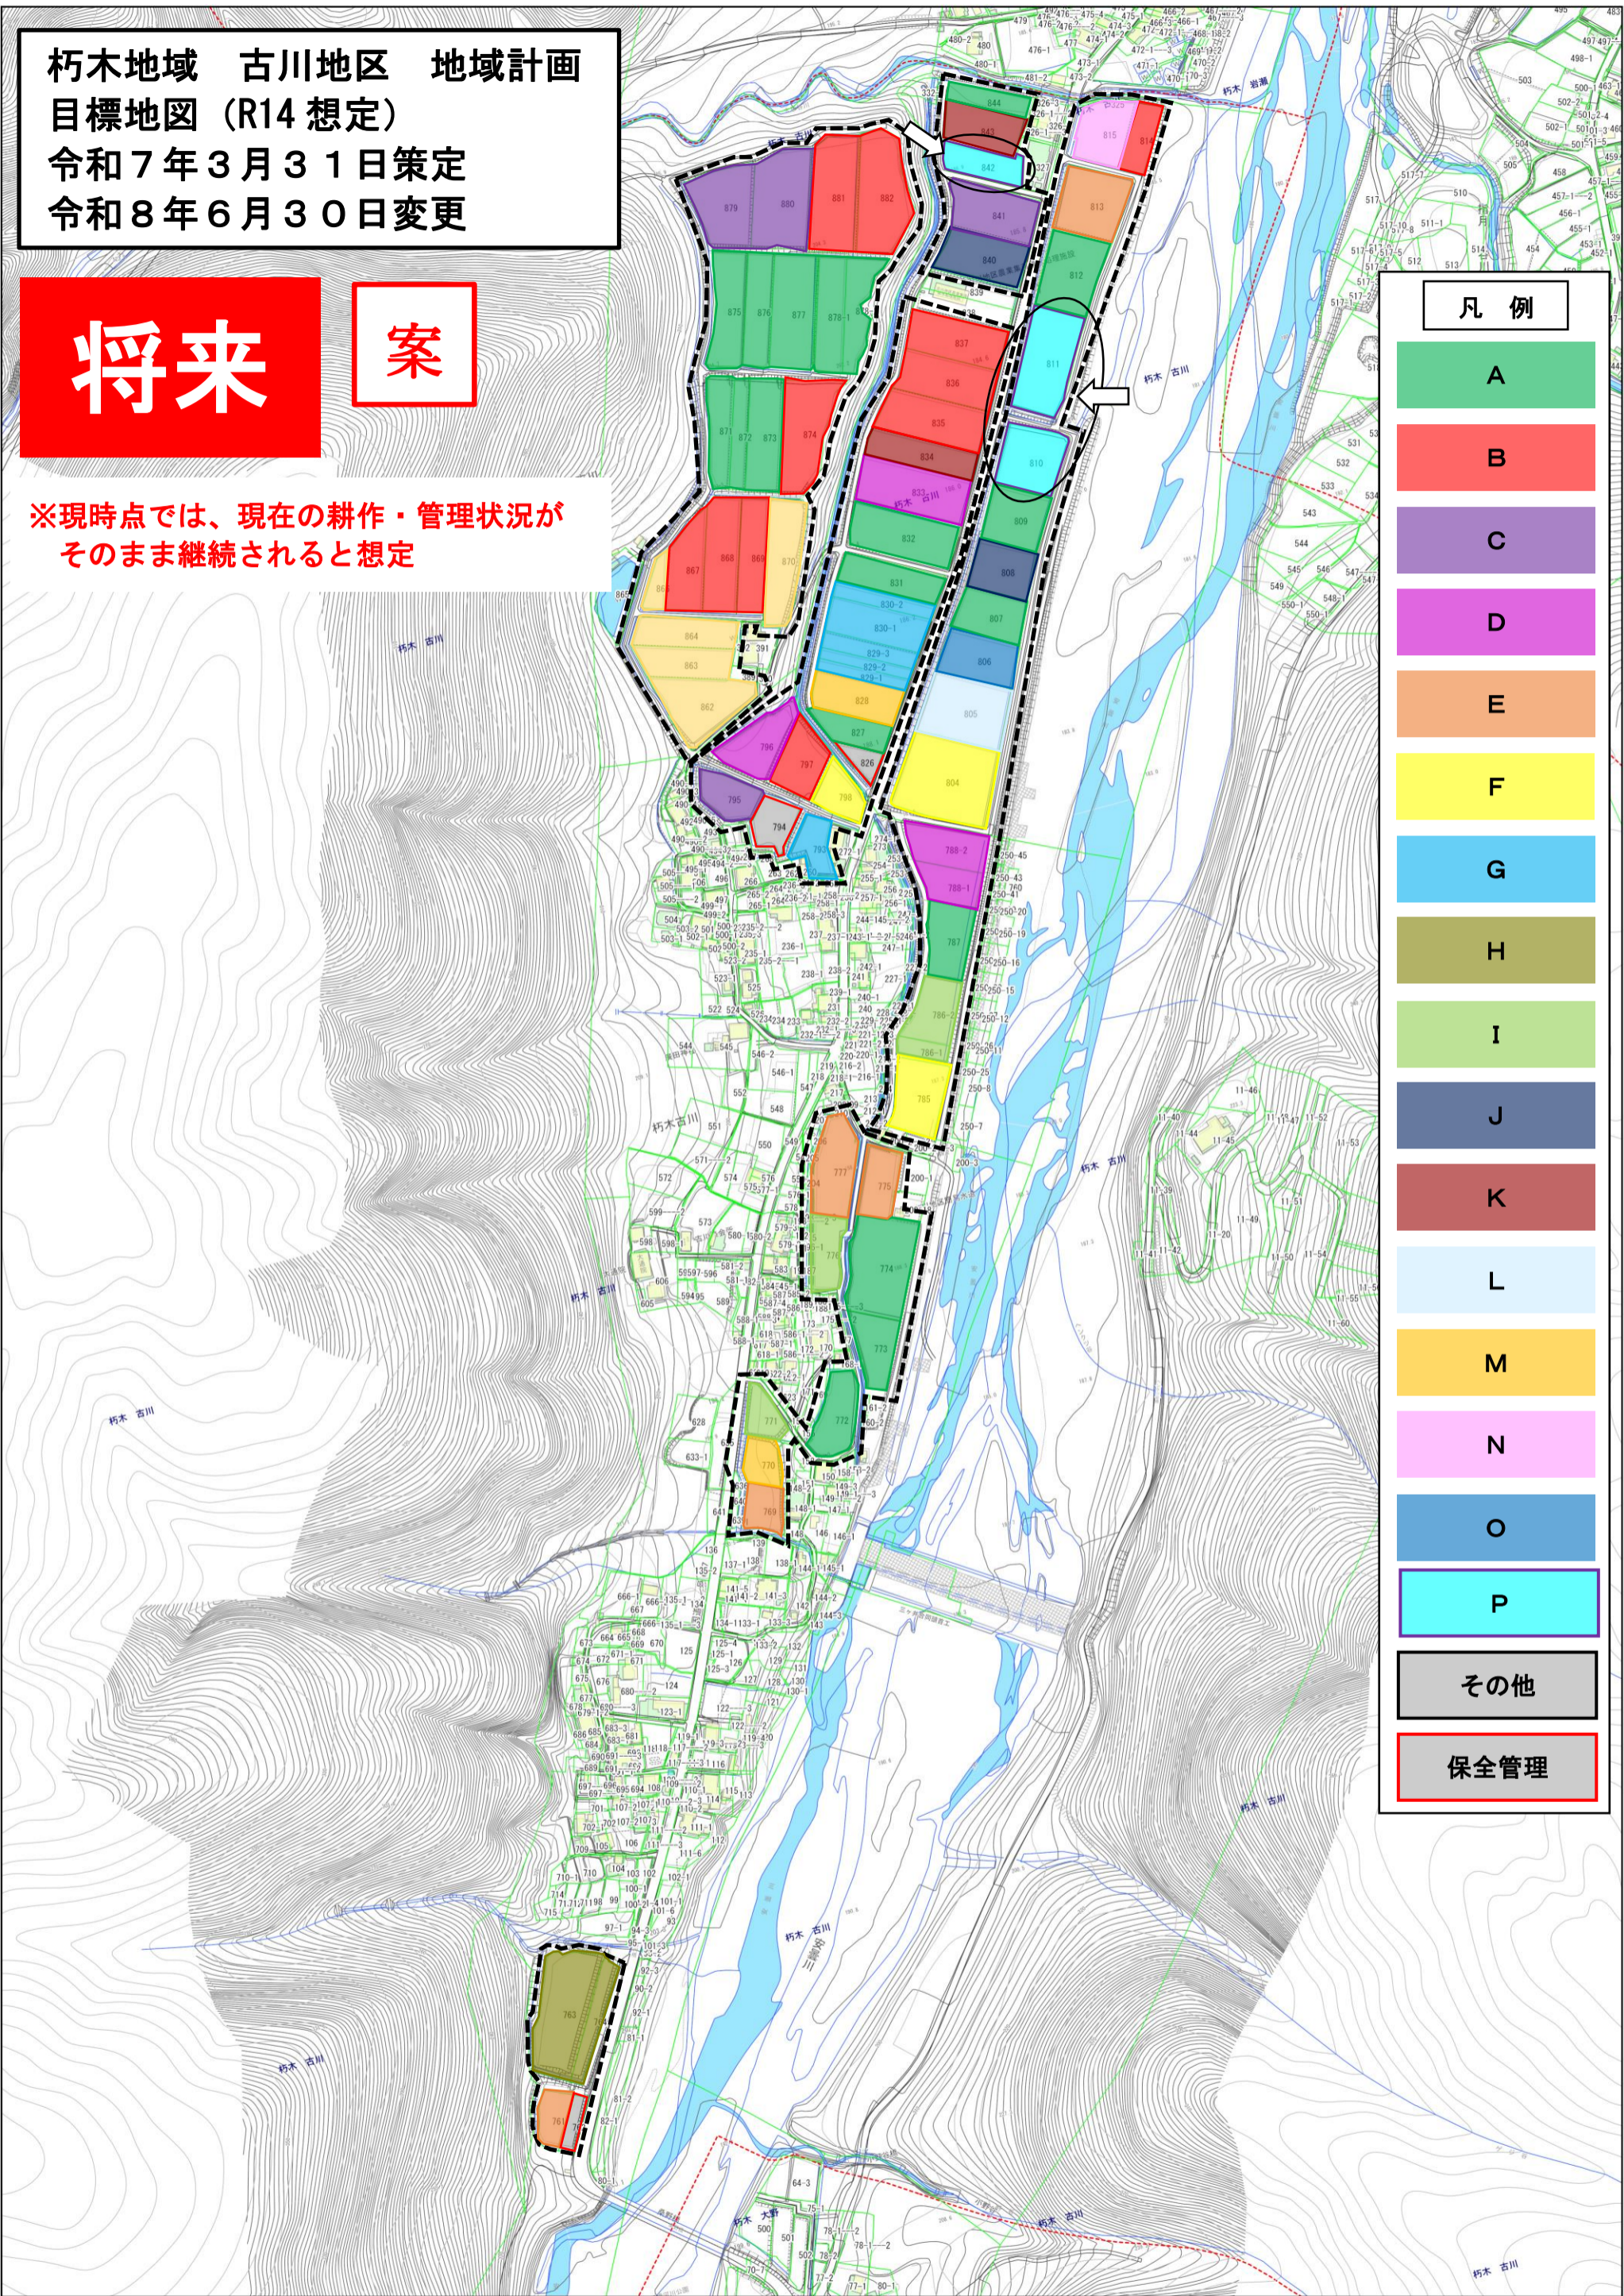

朽木地域 古川地区 地域計画
 目標地図 (R14 想定)
 令和7年3月31日策定
 令和8年6月30日変更

将来

案

※現時点では、現在の耕作・管理状況がそのまま継続されると想定

凡例	
	A
	B
	C
	D
	E
	F
	G
	H
	I
	J
	K
	L
	M
	N
	O
	P
	その他
	保安全管理

計画エリア (黒破線内) ≡ 農振農用地 (青地農地)