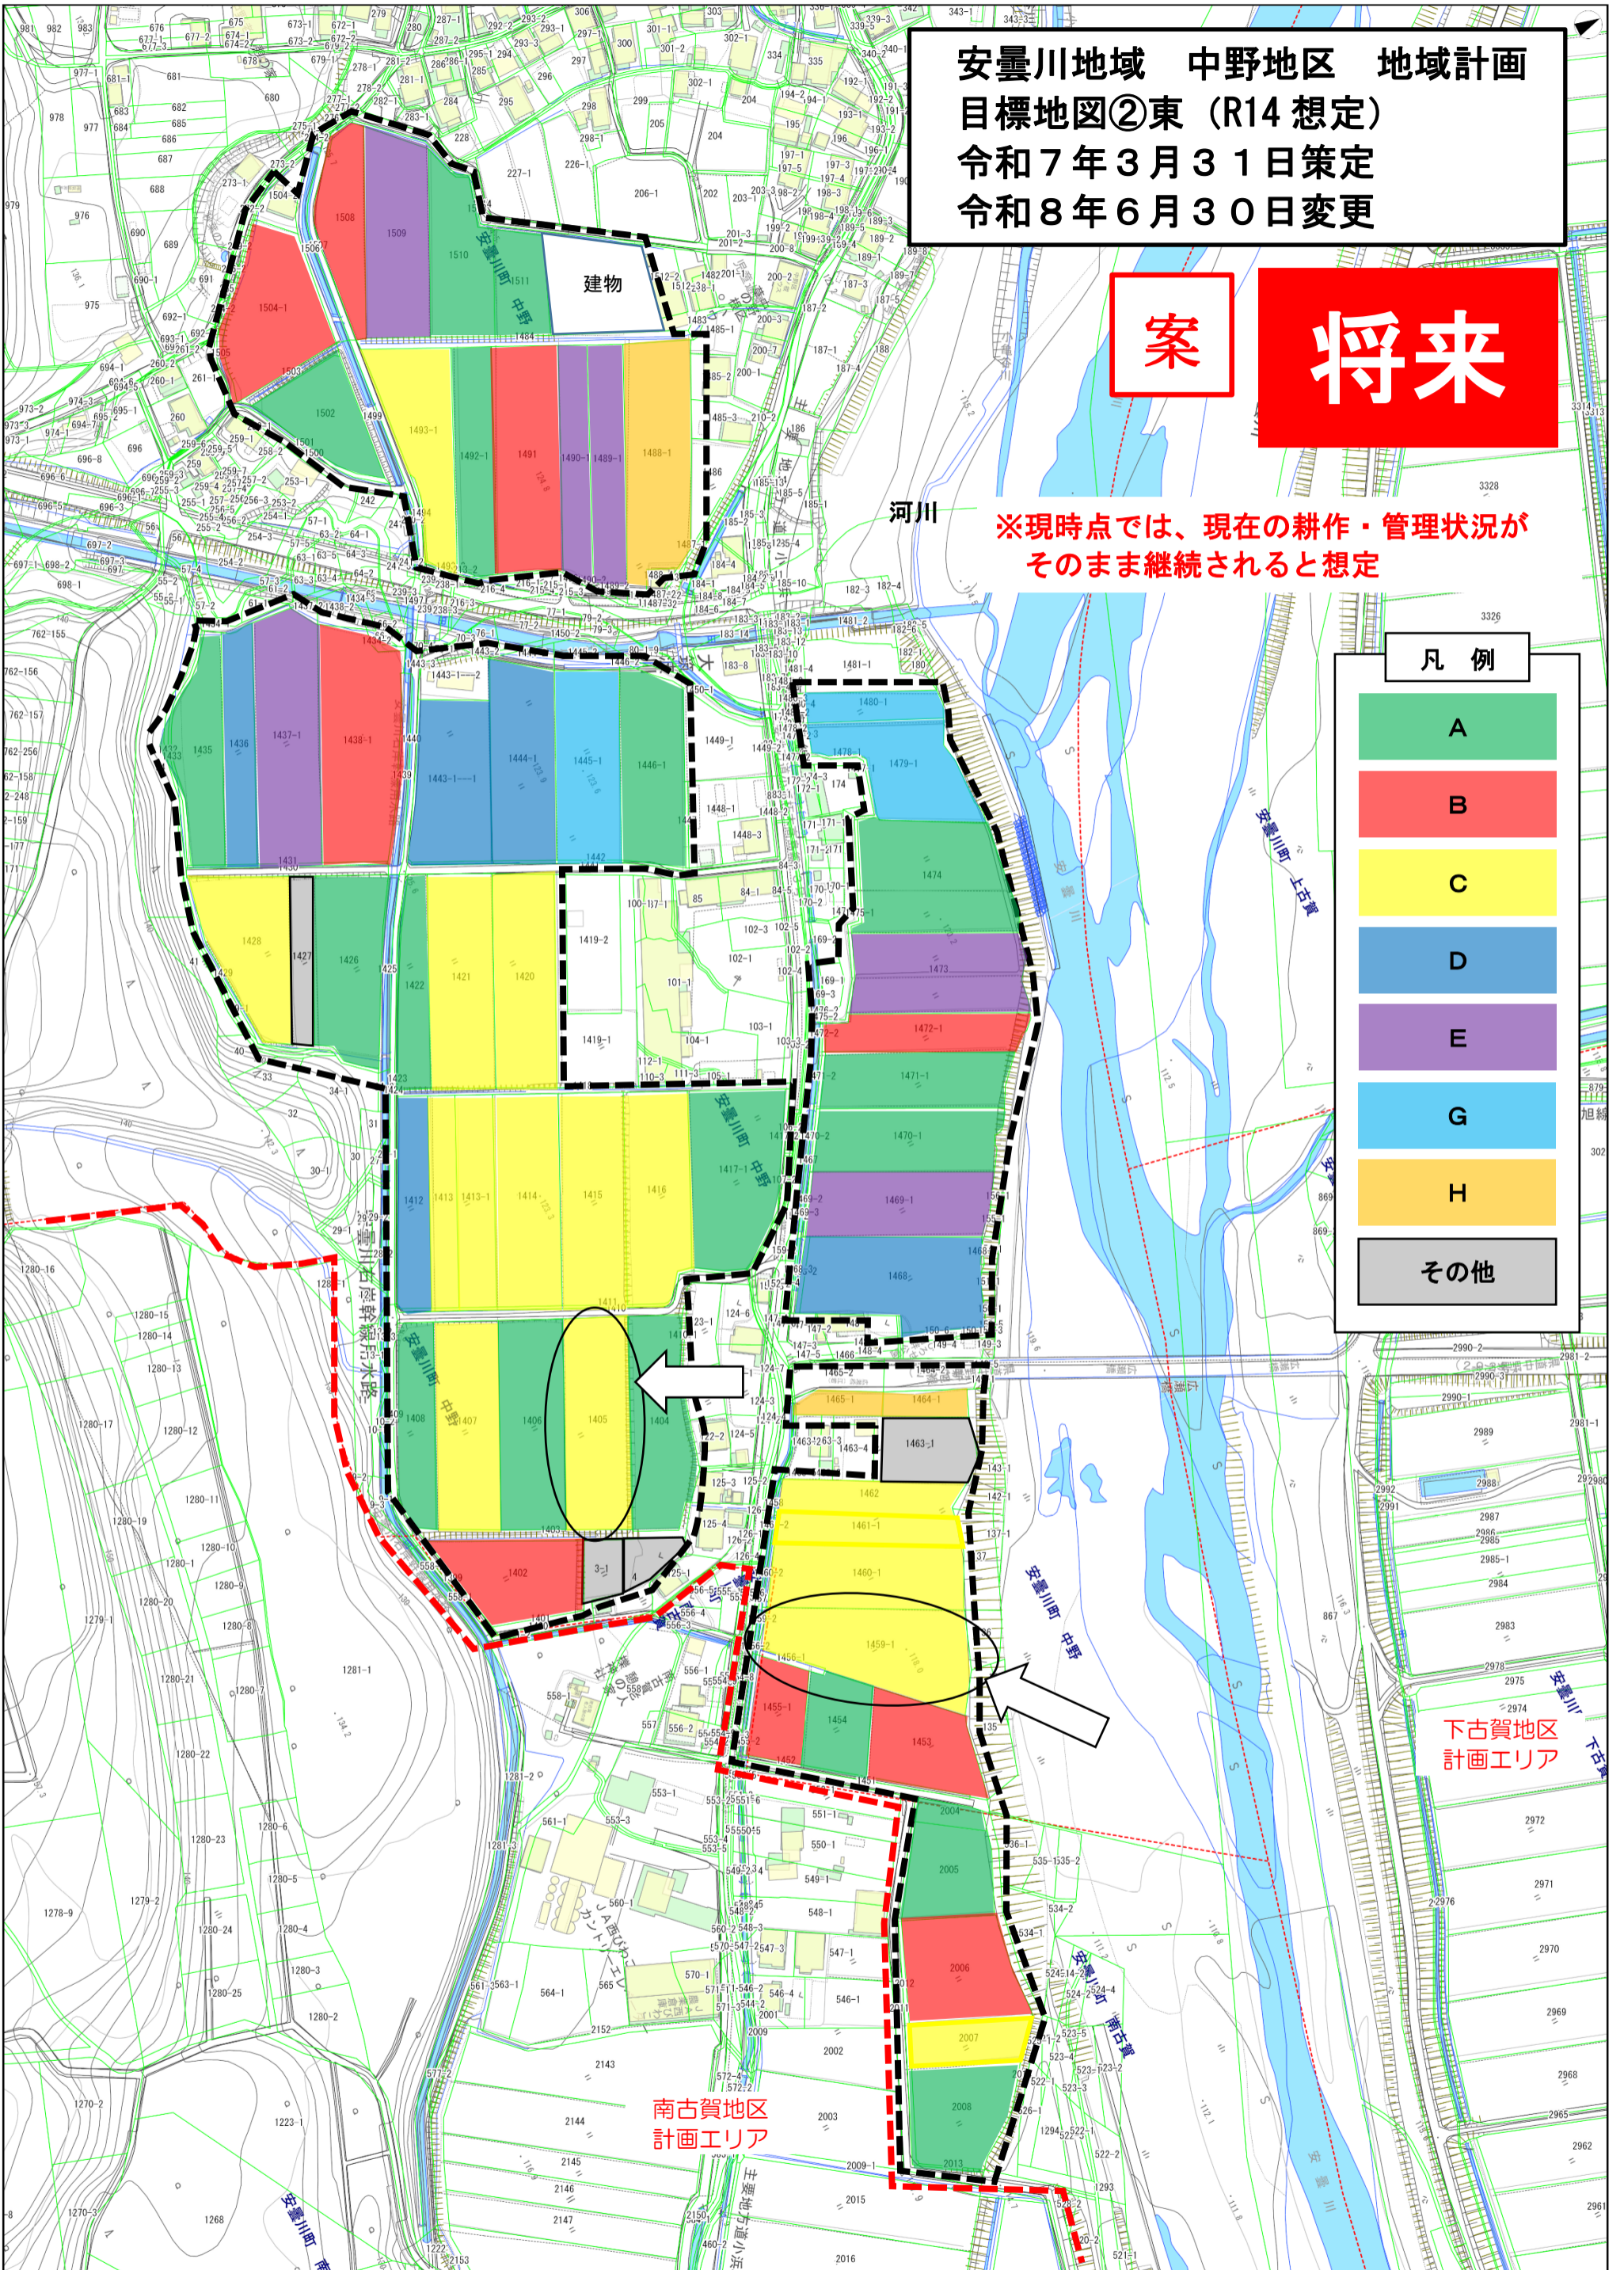

安曇川地域 中野地区 地域計画
 目標地図②東 (R14 想定)
 令和7年3月31日策定
 令和8年6月30日変更

案

将来

※現時点では、現在の耕作・管理状況がそのまま継続されると想定

凡例

- A
- B
- C
- D
- E
- G
- H
- その他

計画エリア (黒破線内) ≒ 農振農用地 (青地農地)