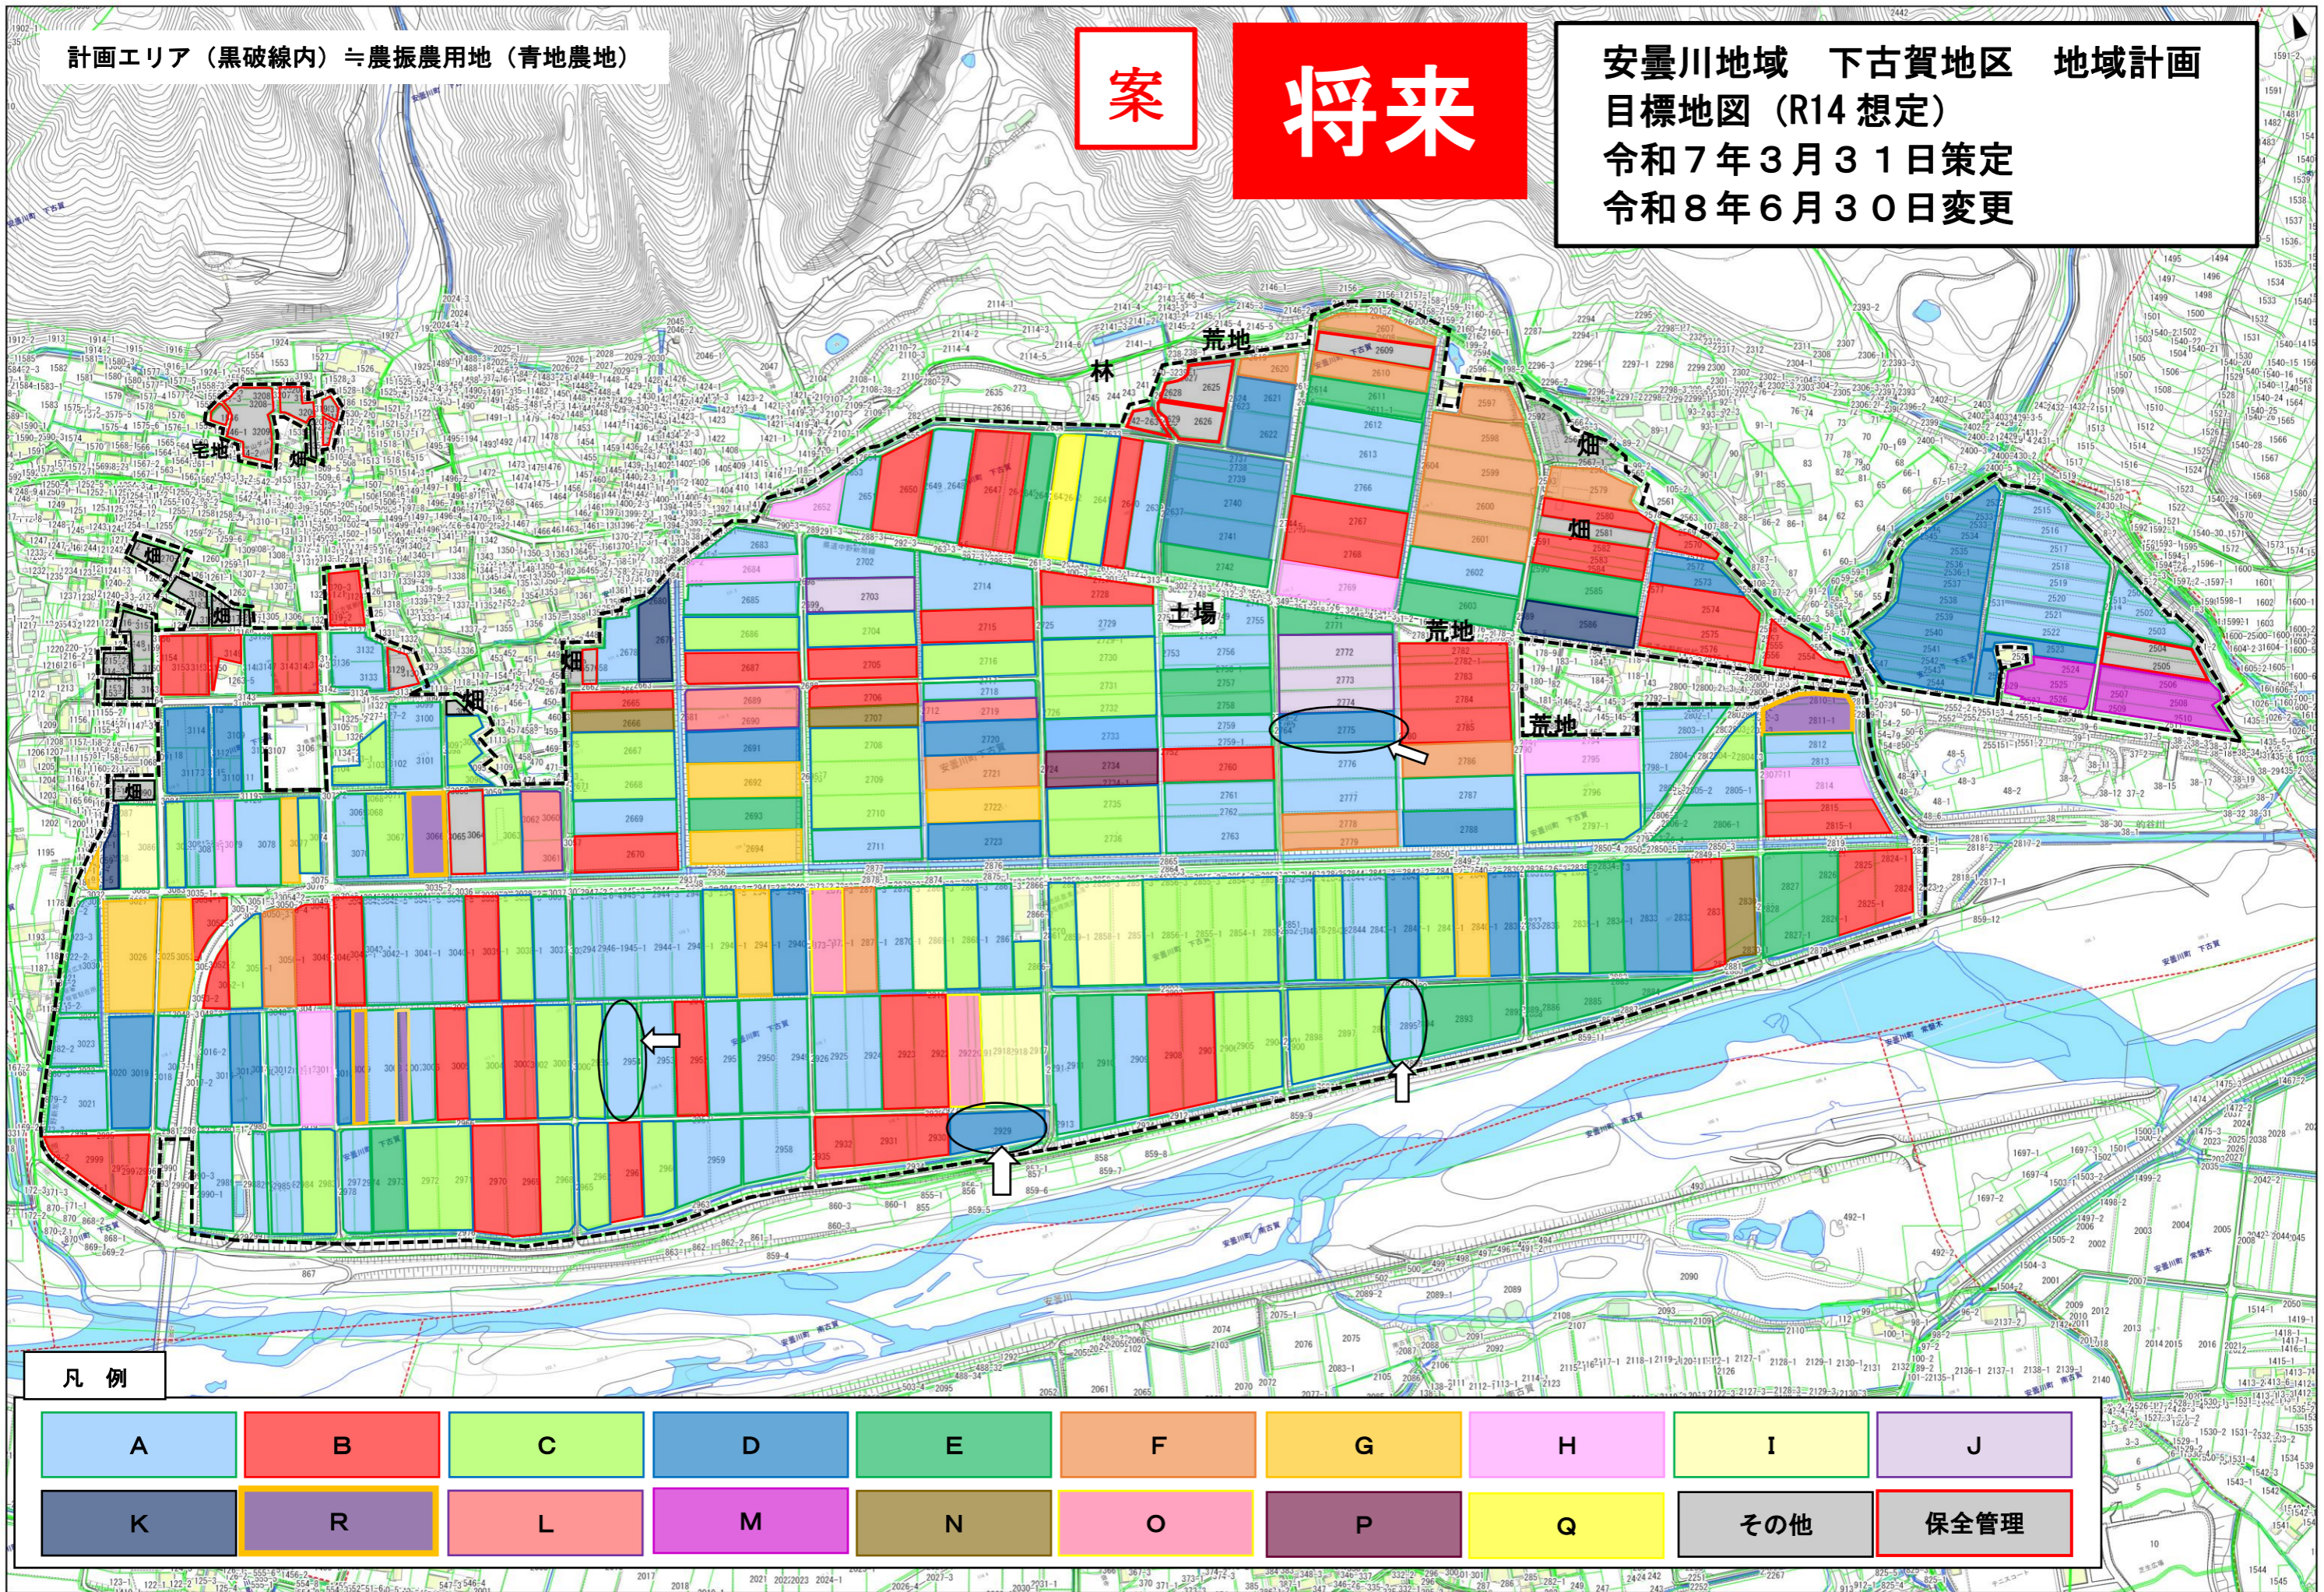

計画エリア（黒破線内）≒農振農用地（青地農地）

案

将来

安曇川地域 下古賀地区 地域計画
目標地図（R14 想定）
令和7年3月31日策定
令和8年6月30日変更

凡例

A	B	C	D	E	F	G	H	I	J
K	R	L	M	N	O	P	Q	その他	保安全管理