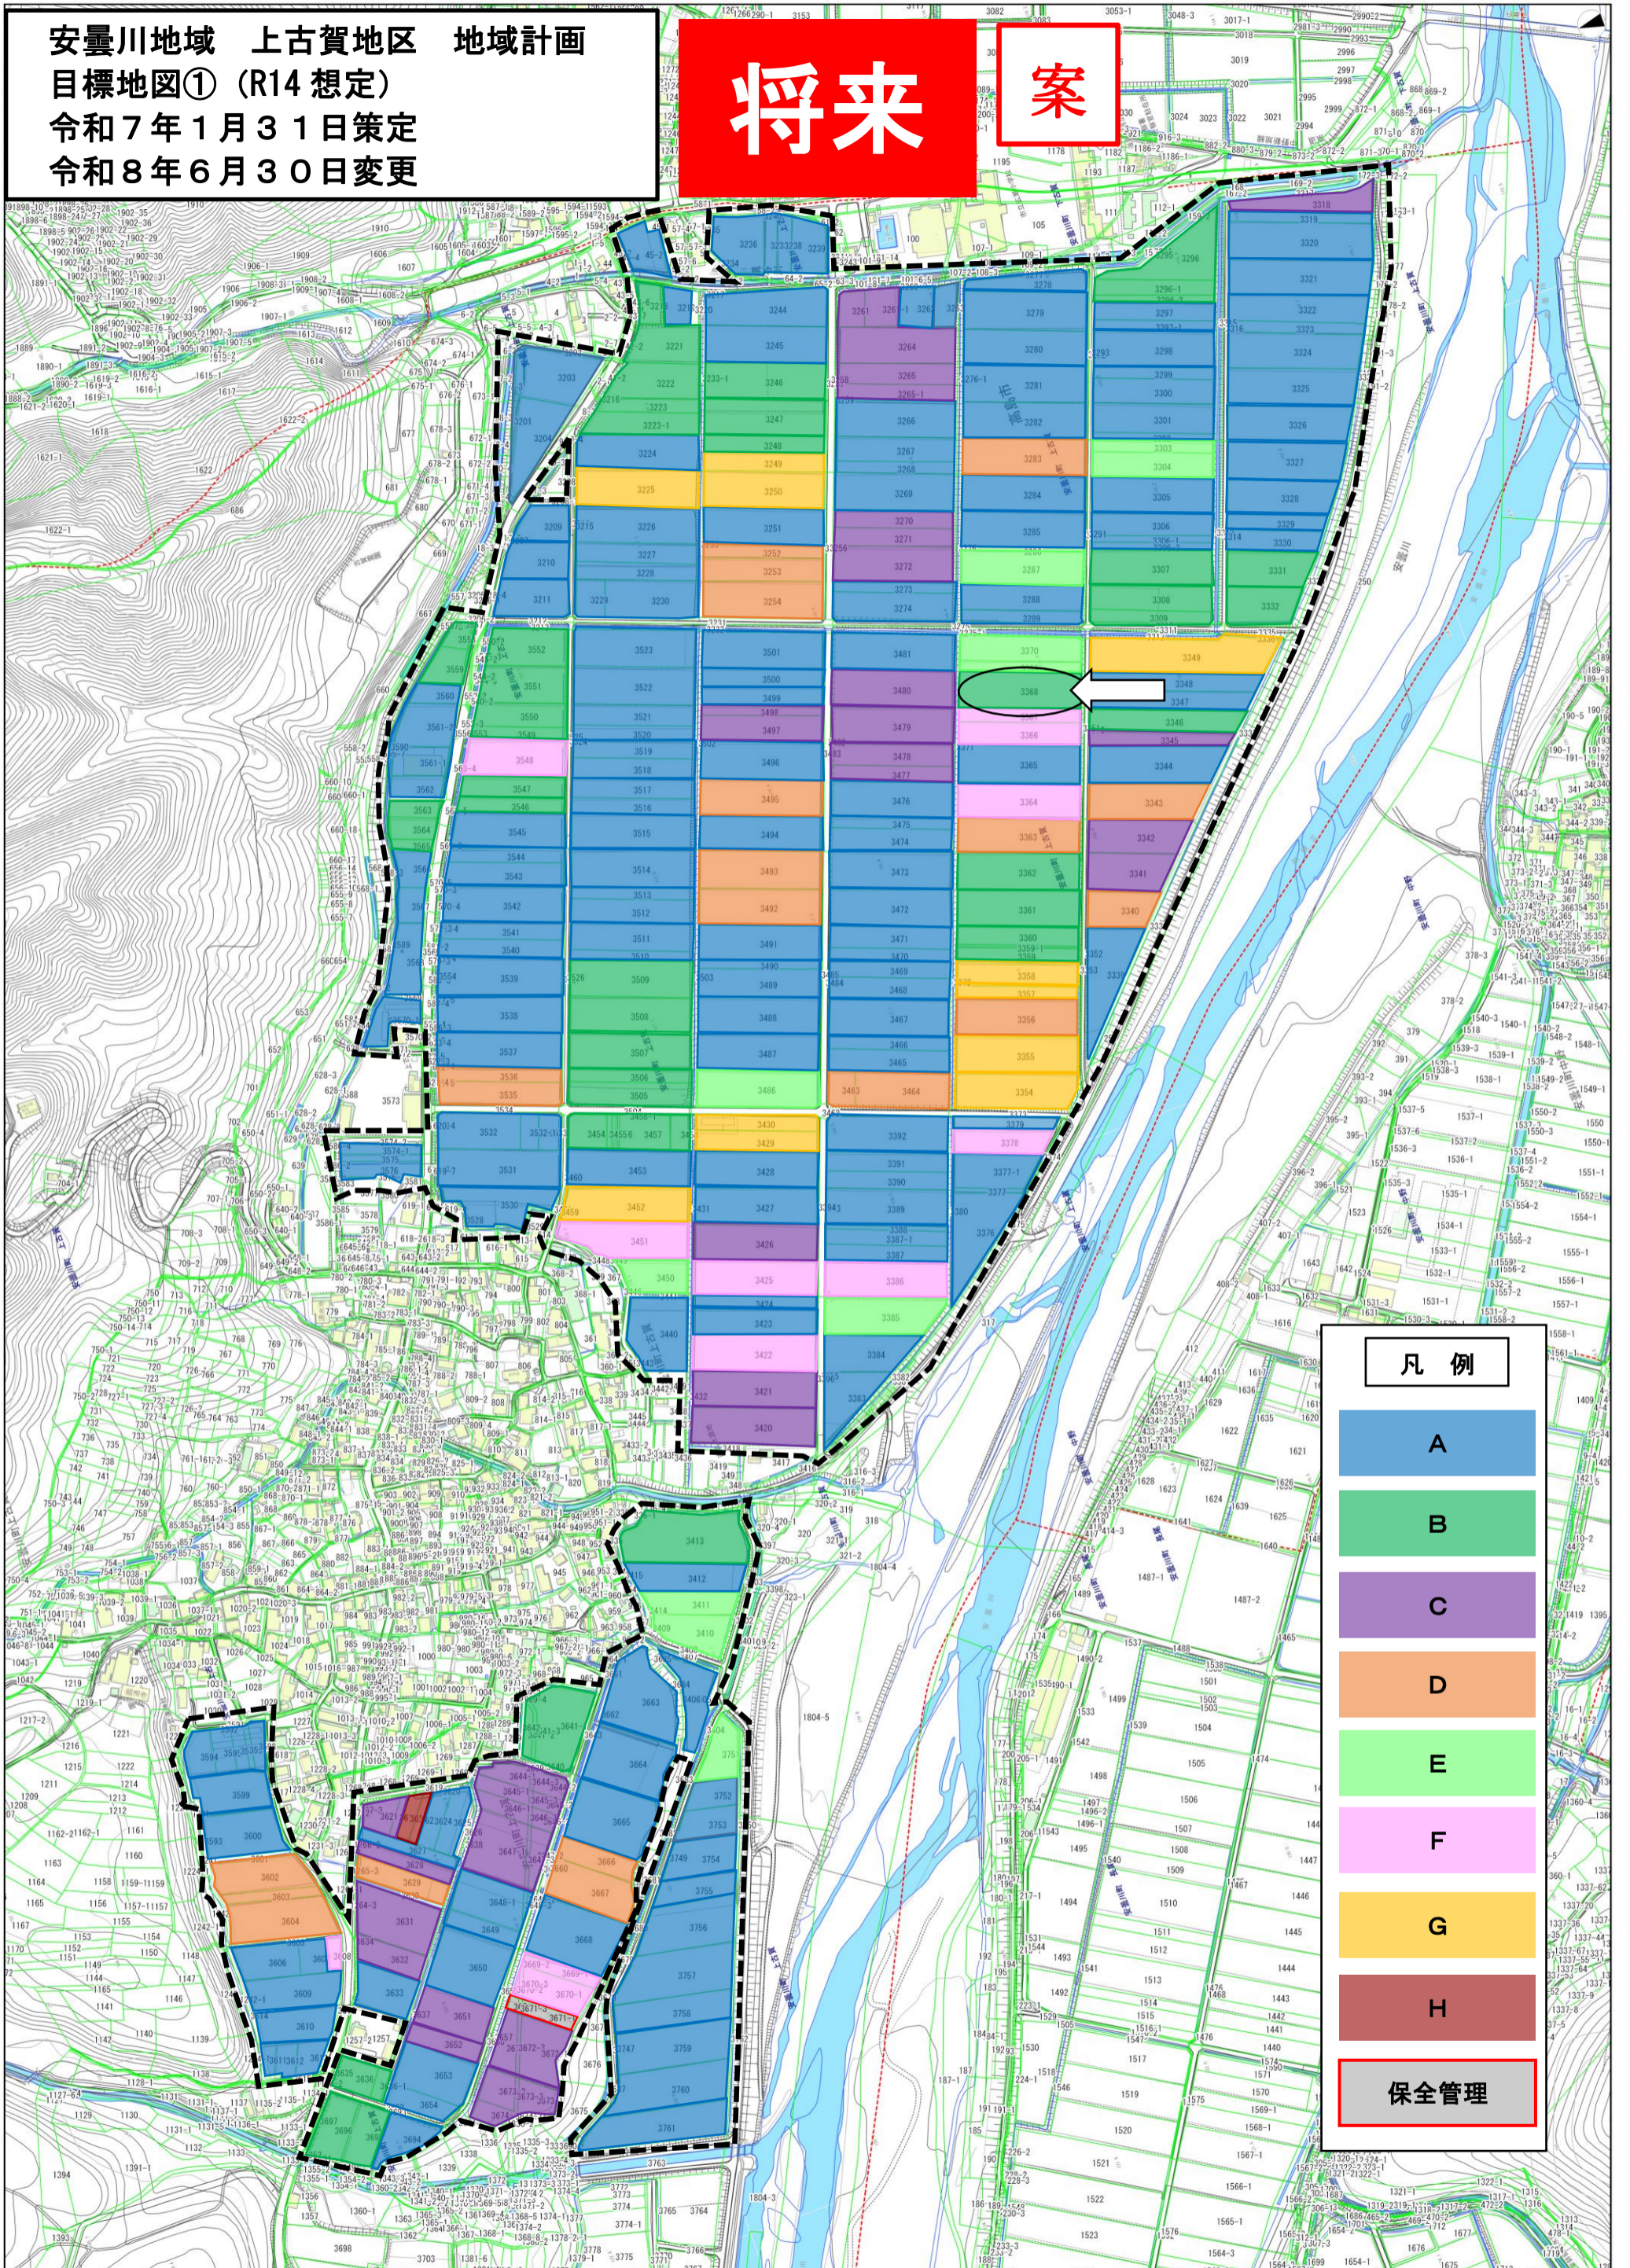

安曇川地域 上古賀地区 地域計画
目標地図① (R14 想定)
令和7年1月31日策定
令和8年6月30日変更

将来

案

凡例

A

B

C

D

E

F

G

H

保安全管理