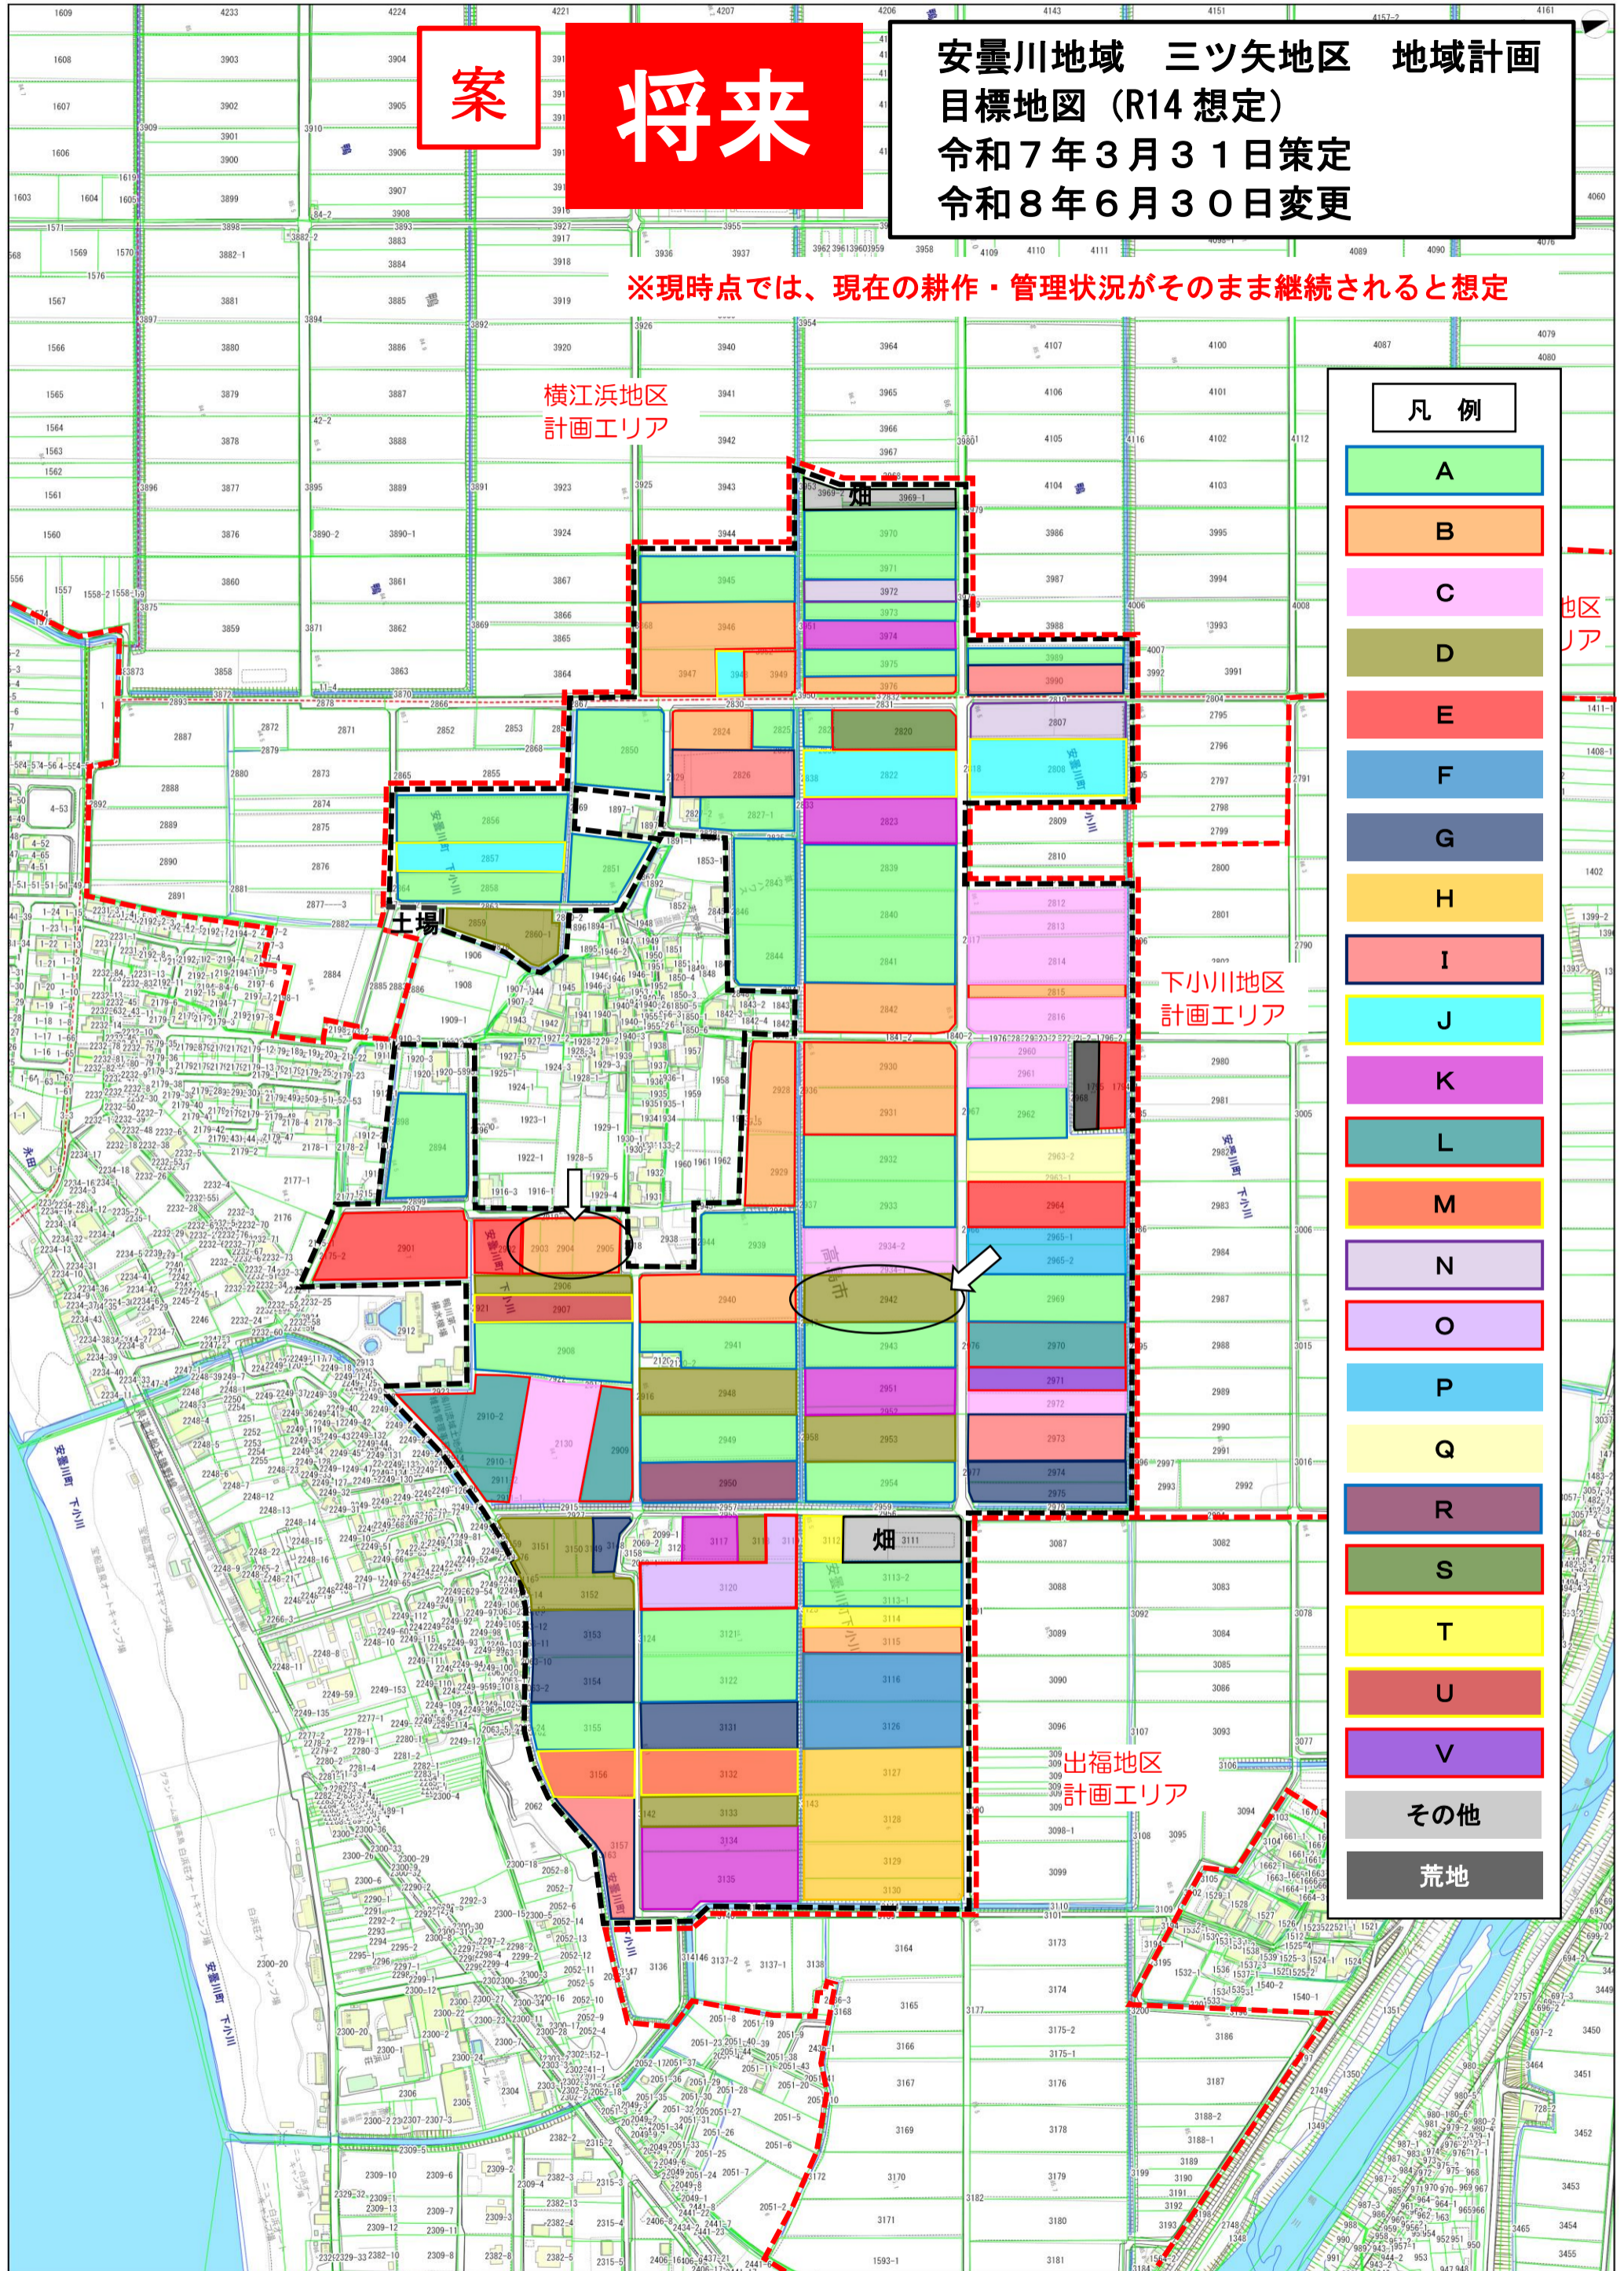

# 案 将来

安曇川地域 三ツ矢地区 地域計画  
 目標地図 (R14 想定)  
 令和7年3月31日策定  
 令和8年6月30日変更

※現時点では、現在の耕作・管理状況がそのまま継続されると想定

横江浜地区  
計画エリア

下小川地区  
計画エリア

出福地区  
計画エリア

凡例	
A	
B	
C	
D	
E	
F	
G	
H	
I	
J	
K	
L	
M	
N	
O	
P	
Q	
R	
S	
T	
U	
V	
その他	
荒地	

計画エリア (黒破線内) ≒ 農振農用地 (青地農地)