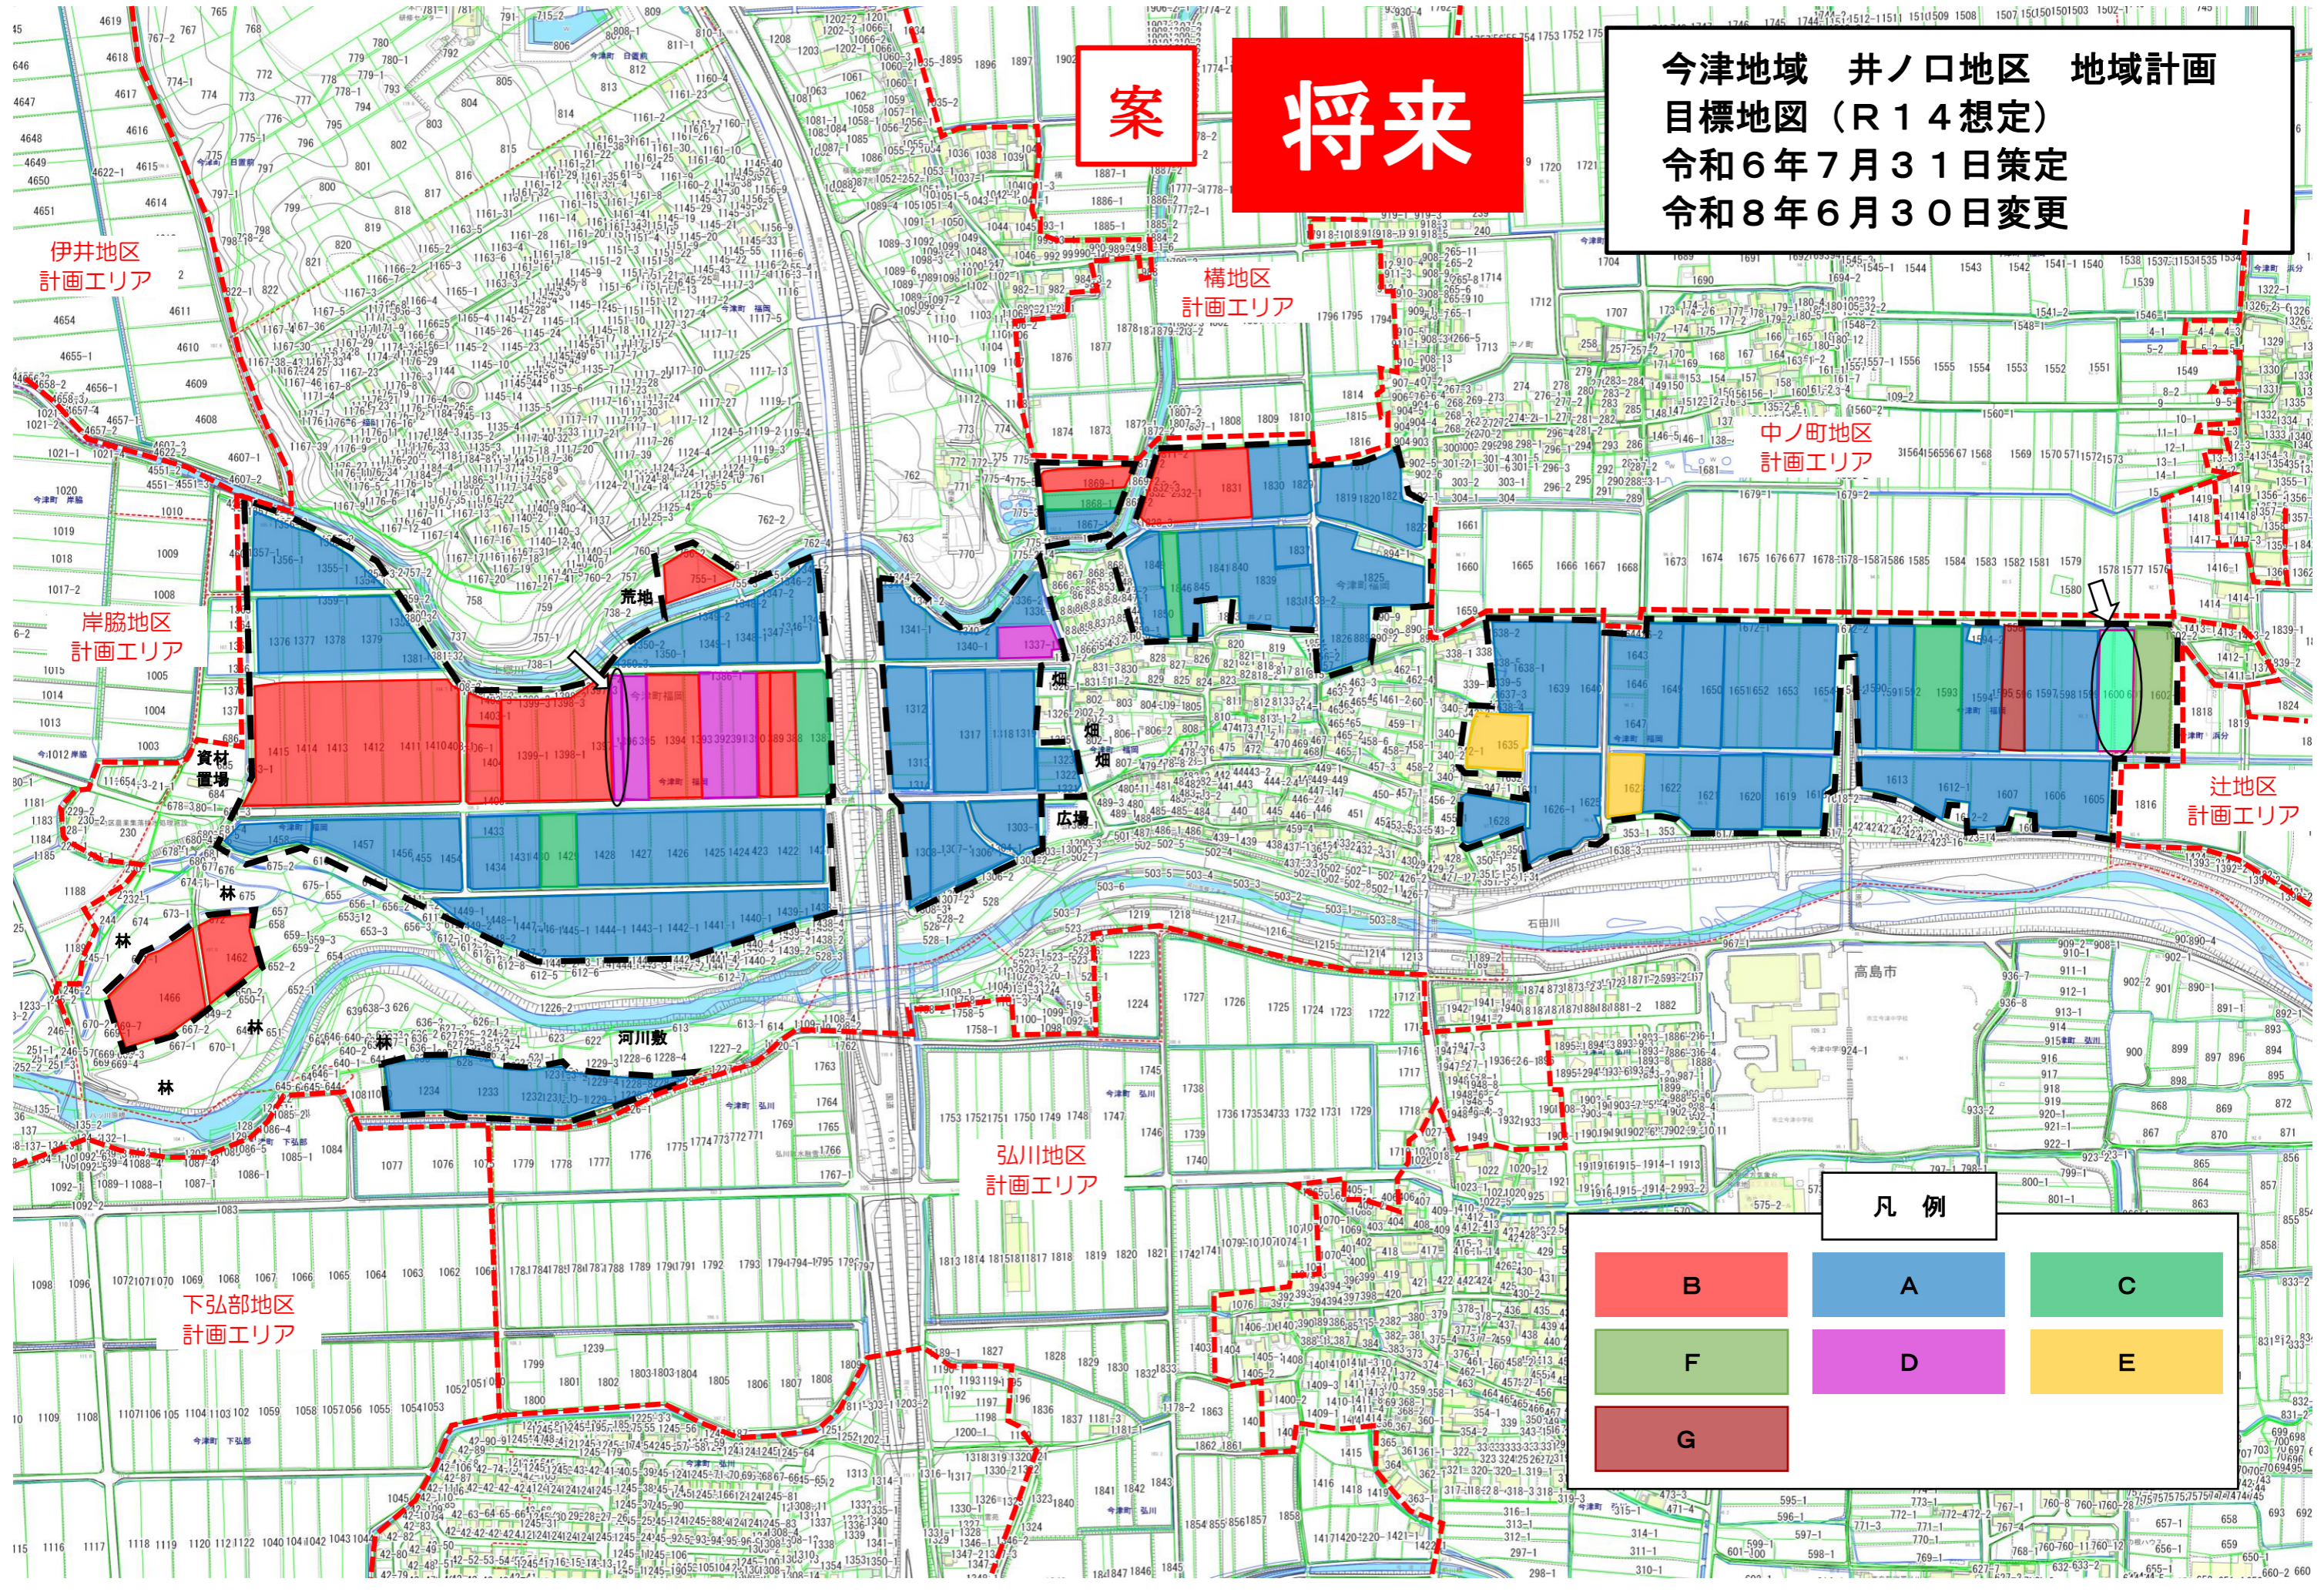

**今津地域 井ノ口地区 地域計画
目標地図 (R14 想定)
令和6年7月31日策定
令和8年6月30日変更**

案 将来

伊井地区
計画エリア

構地区
計画エリア

中ノ町地区
計画エリア

辻地区
計画エリア

弘川地区
計画エリア

岸脇地区
計画エリア

下弘部地区
計画エリア

荒地

畑

広場

河川敷

凡例

B	A	C
F	D	E
G		