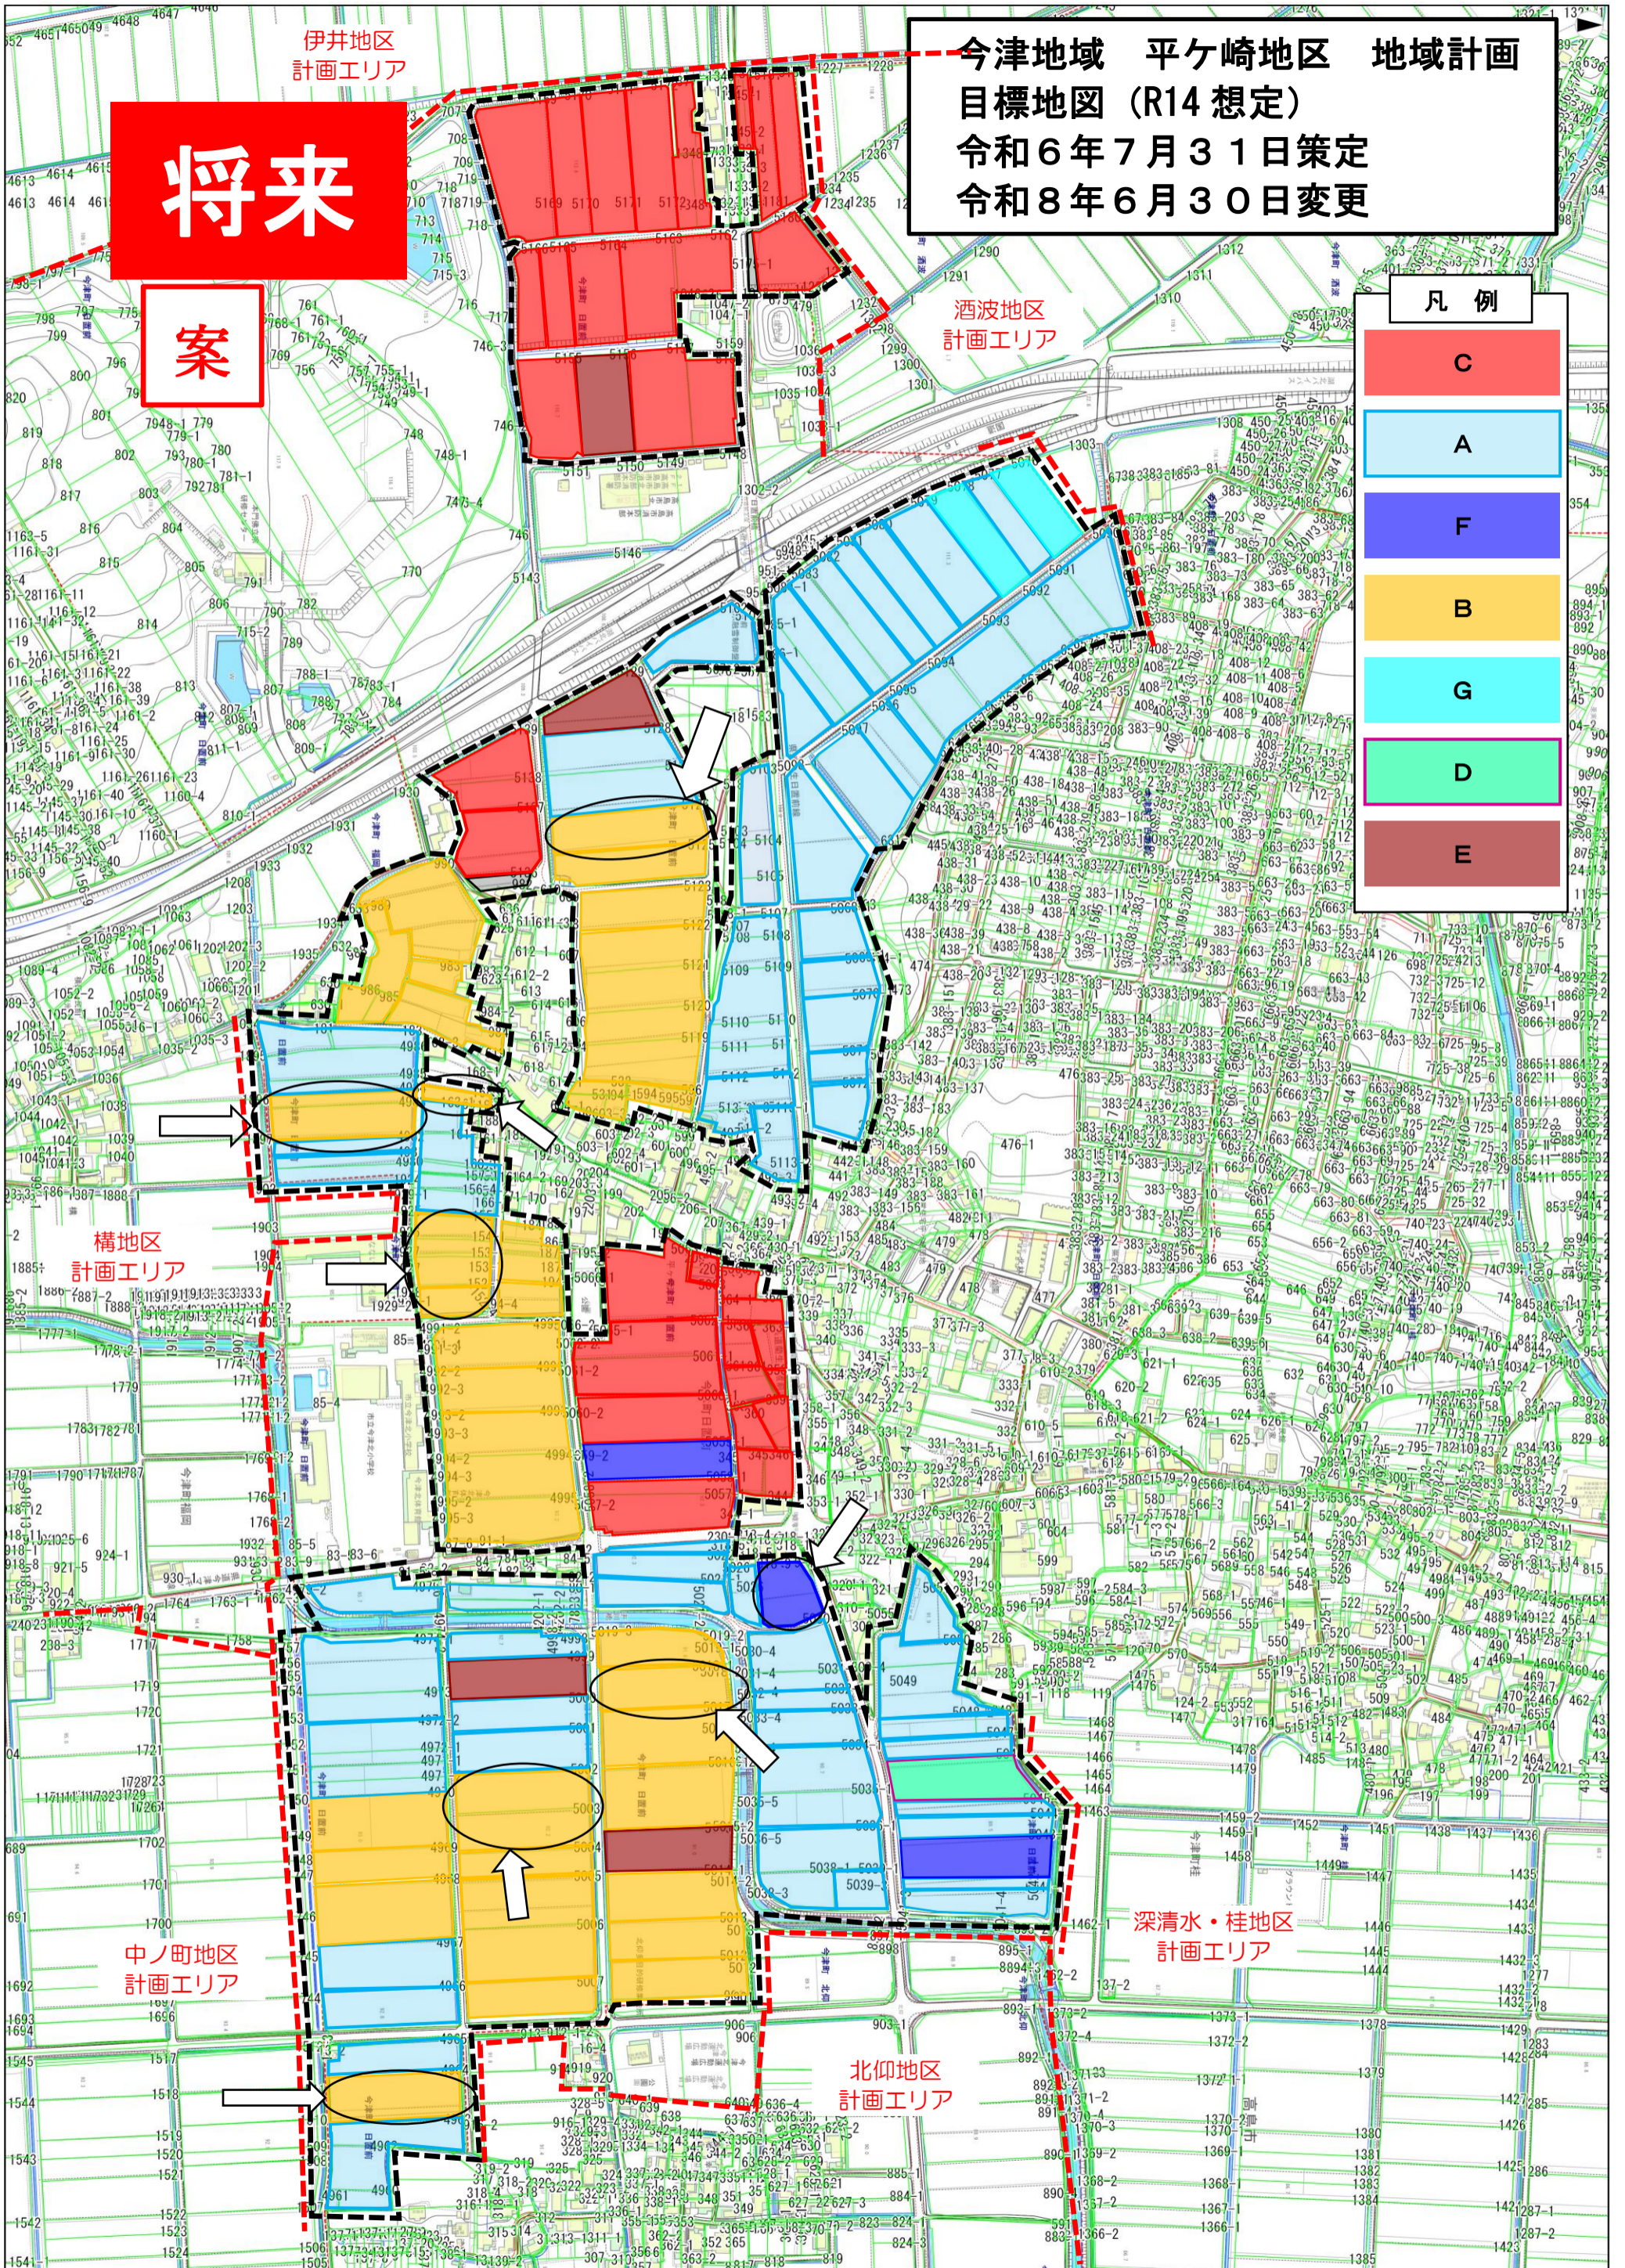

伊井地区
計画エリア

今津地域 平ヶ崎地区 地域計画

目標地図 (R14 想定)

令和6年7月31日策定

令和8年6月30日変更

将来

案

凡例

C
A
F
B
G
D
E

酒波地区
計画エリア

構地区
計画エリア

中ノ町地区
計画エリア

深清水・桂地区
計画エリア

北仰地区
計画エリア