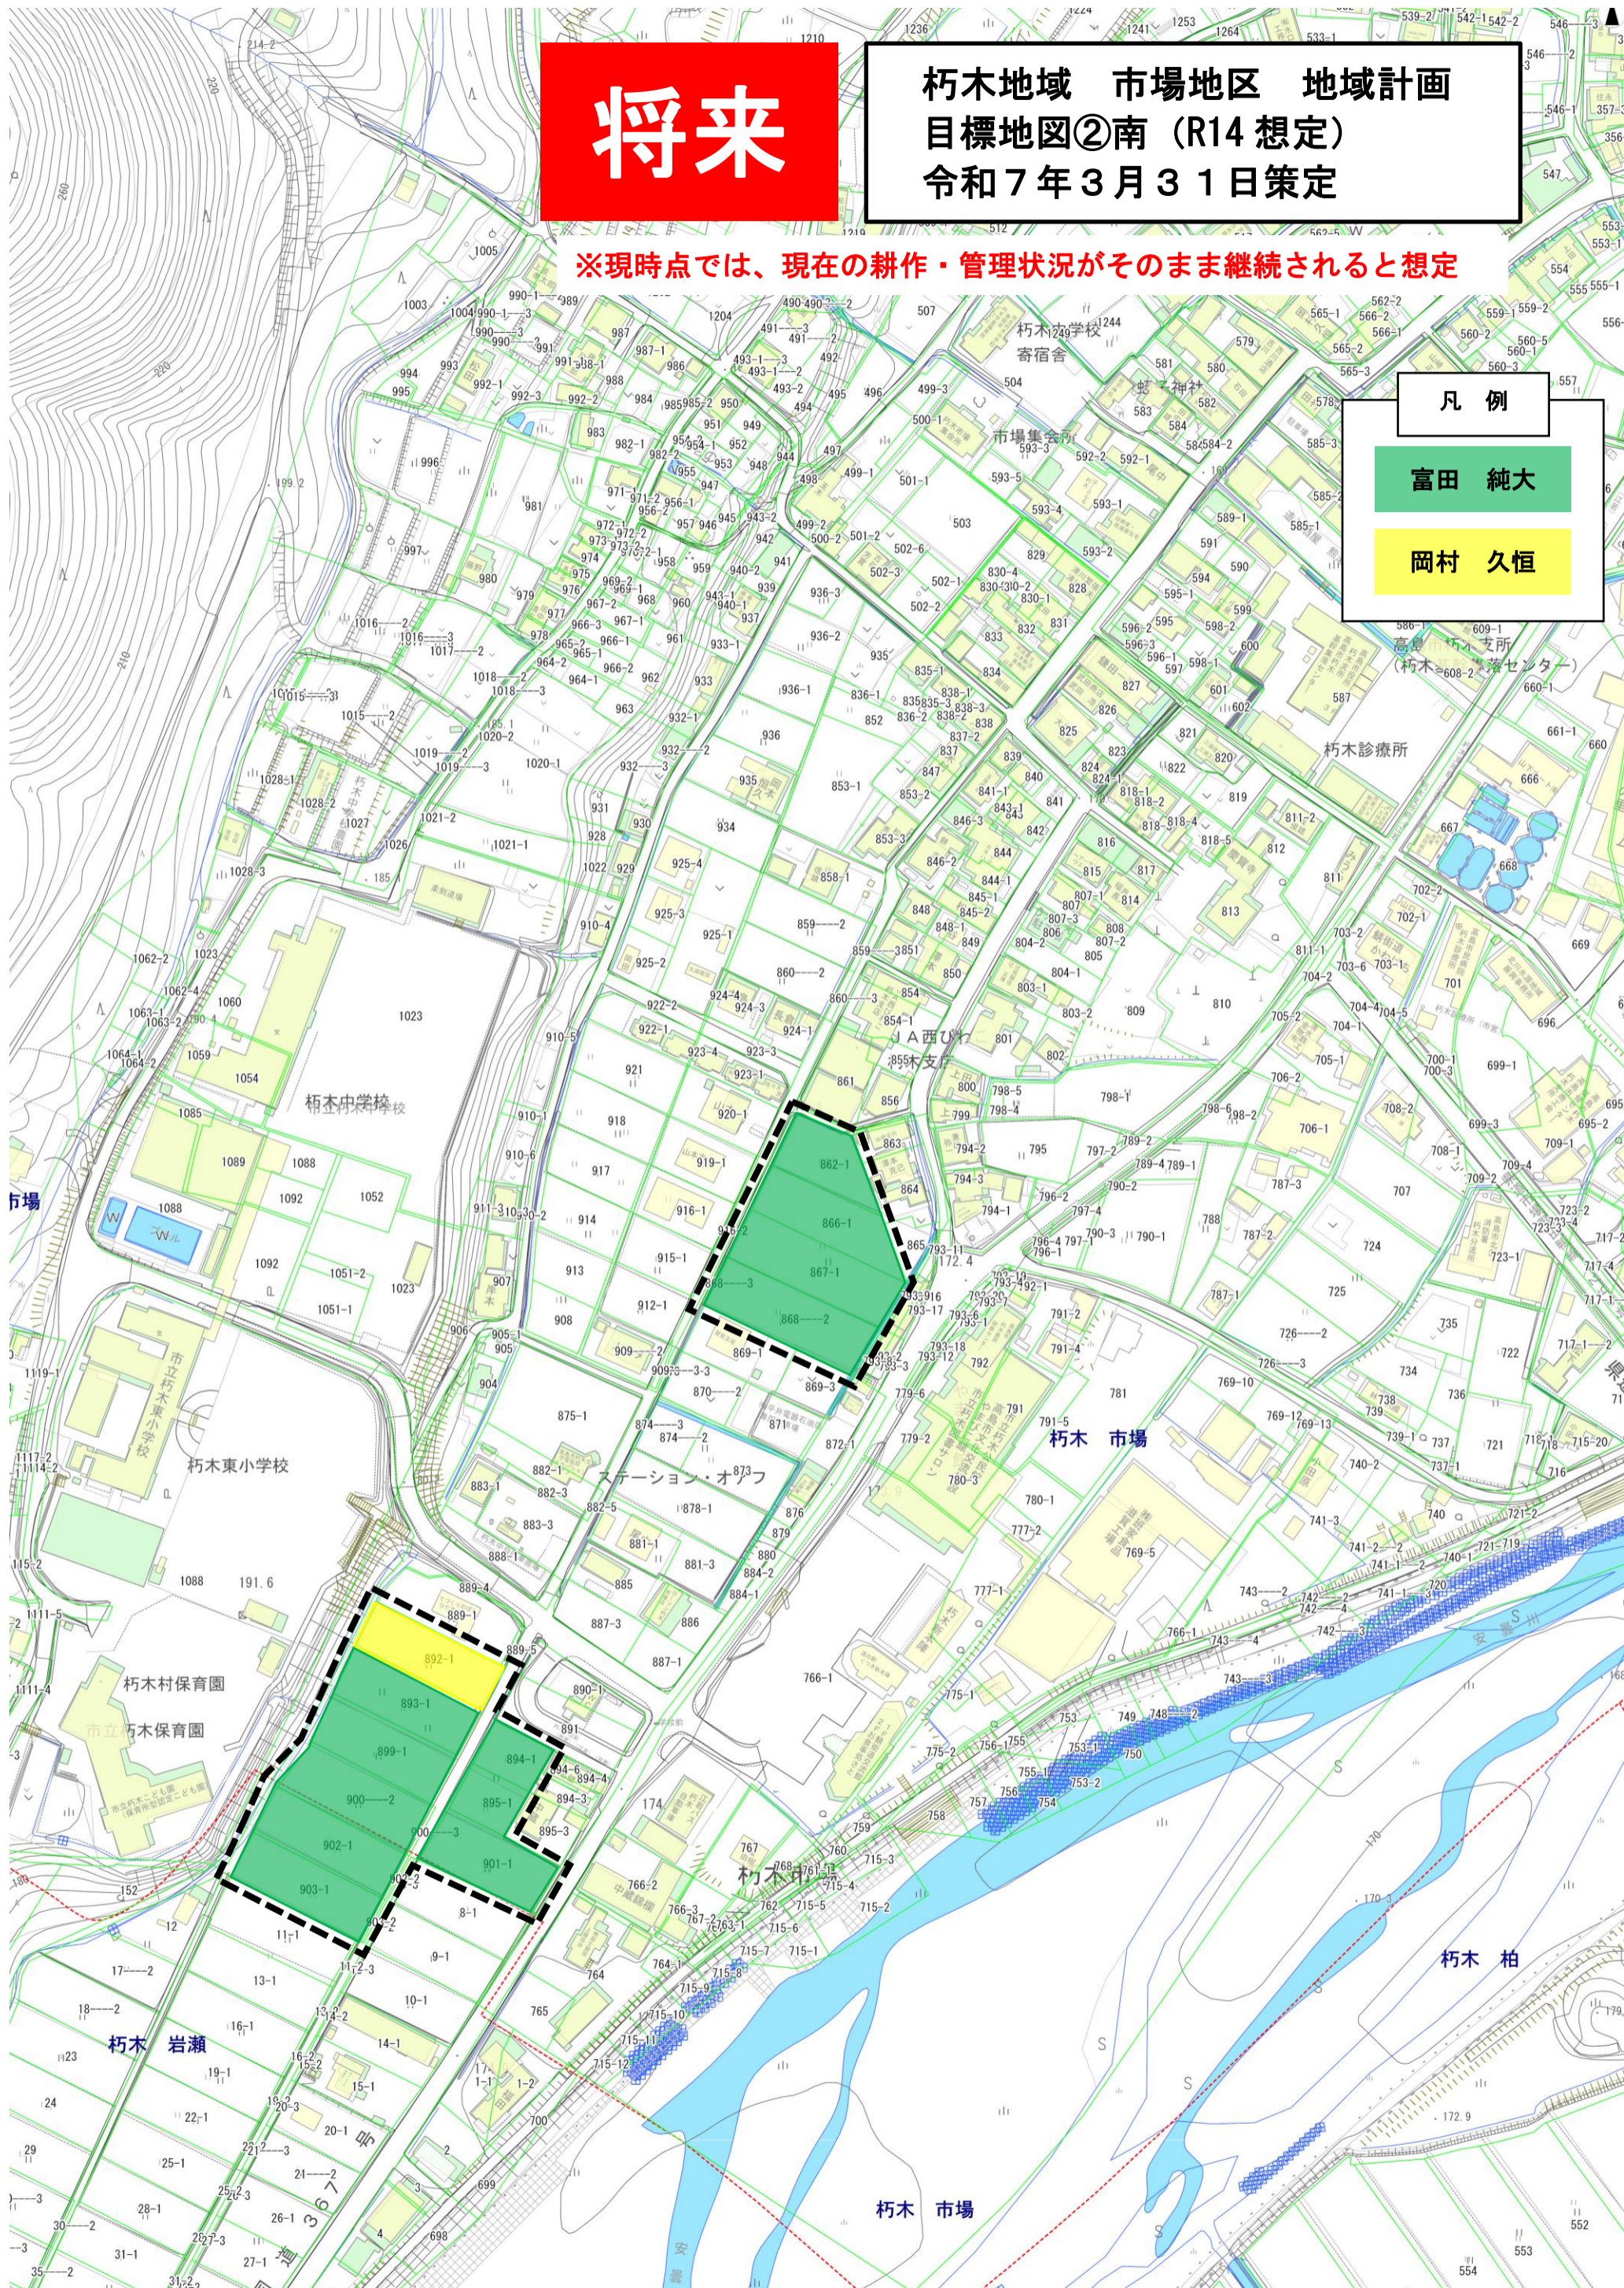

将来

朽木地域 市場地区 地域計画 目標地図①北 (R14 想定) 令和7年3月31日策定

※現時点では、現在の耕作・管理状況がそのまま継続されると想定

凡例	
 	俣野 吉治
 	横井 真一
 	中川 義人
 	嶋崎 辰也
 	木村 隆
 	宮川 久米雄
 	岡村 久恒
 	山下 與資勇
 	兼松 平和
 	川島 博明
 	その他

計画エリア (黒破線内) ≒ 農振農用地 (青地農地)

将来

朽木地域 市場地区 地域計画
目標地図②南 (R14 想定)
令和7年3月31日策定

※現時点では、現在の耕作・管理状況がそのまま継続されると想定

凡例

富田 純大

岡村 久恒

計画エリア (黒破線内) ≒ 農振農用地 (青地農地)