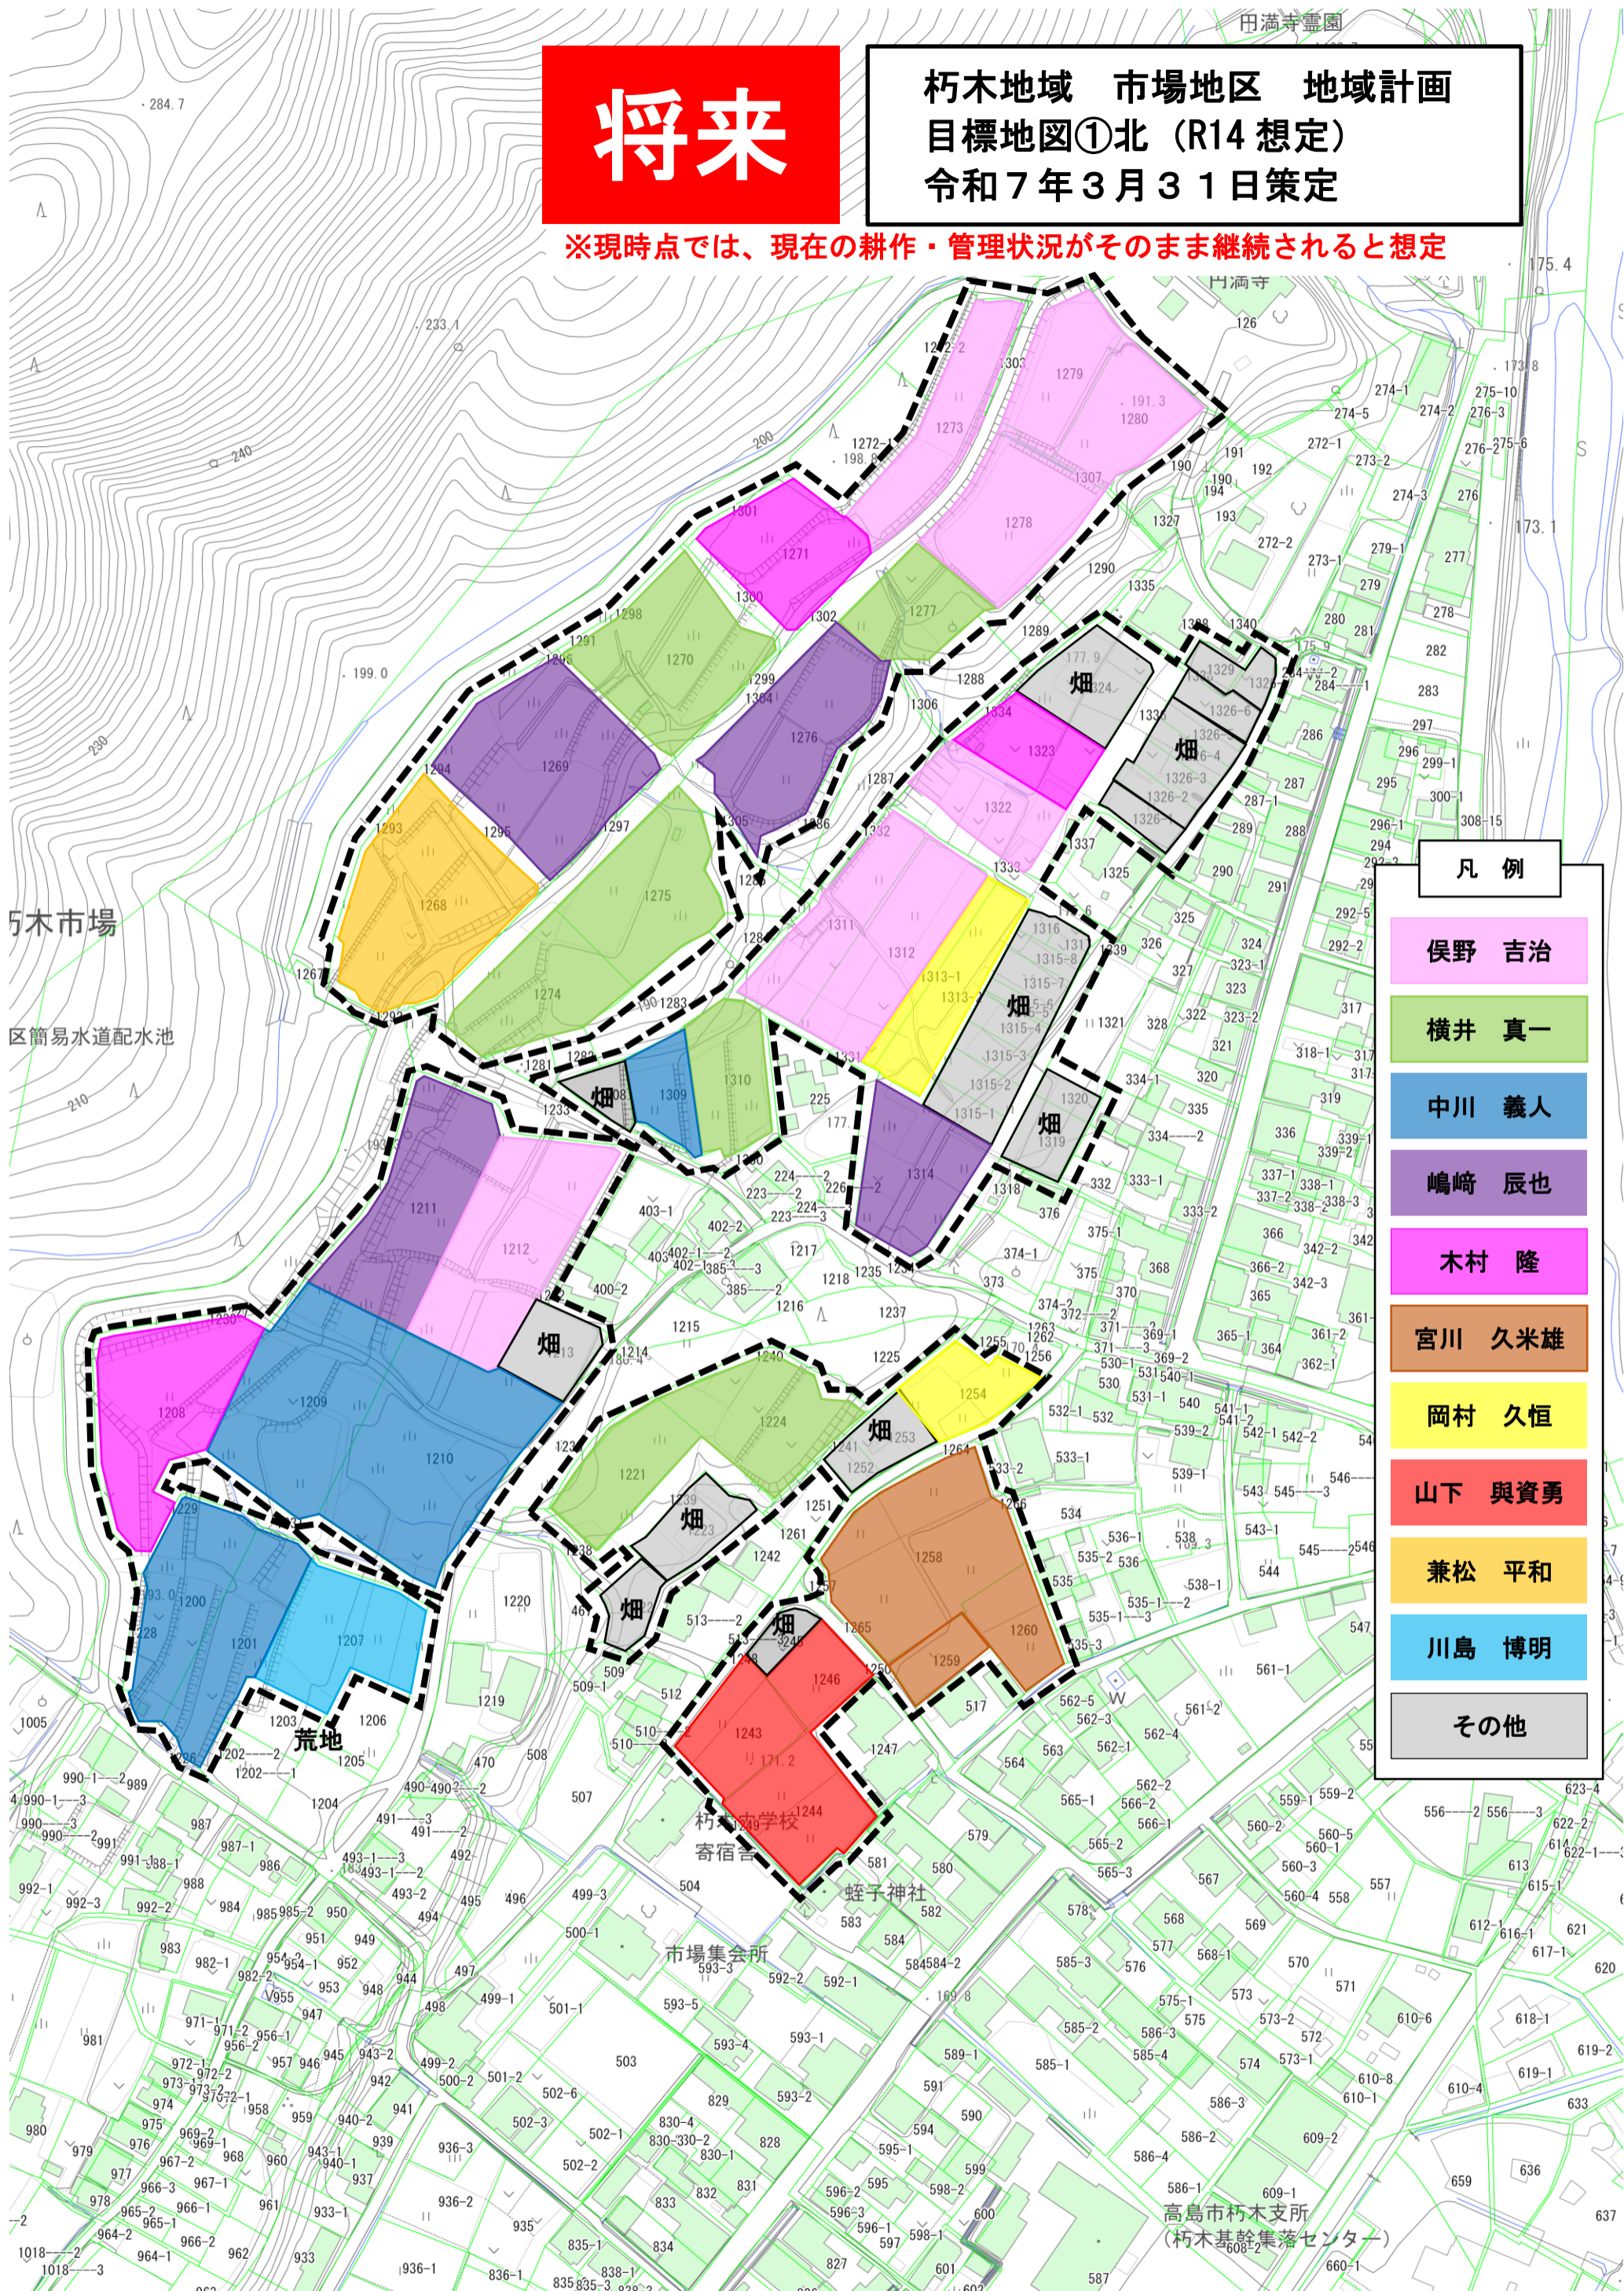

将来

朽木地域 市場地区 地域計画 目標地図①北 (R14 想定) 令和7年3月31日策定

※現時点では、現在の耕作・管理状況がそのまま継続されると想定

凡例	
 	俣野 吉治
 	横井 真一
 	中川 義人
 	嶋崎 辰也
 	木村 隆
 	宮川 久米雄
 	岡村 久恒
 	山下 與資勇
 	兼松 平和
 	川島 博明
 	その他

計画エリア (黒破線内) ≒ 農振農用地 (青地農地)

将来

朽木地域 市場地区 地域計画
目標地図②南 (R14 想定)
令和7年3月31日策定

※現時点では、現在の耕作・管理状況がそのまま継続されると想定

凡例

富田 純大

岡村 久恒

計画エリア (黒破線内) ≒ 農振農用地 (青地農地)