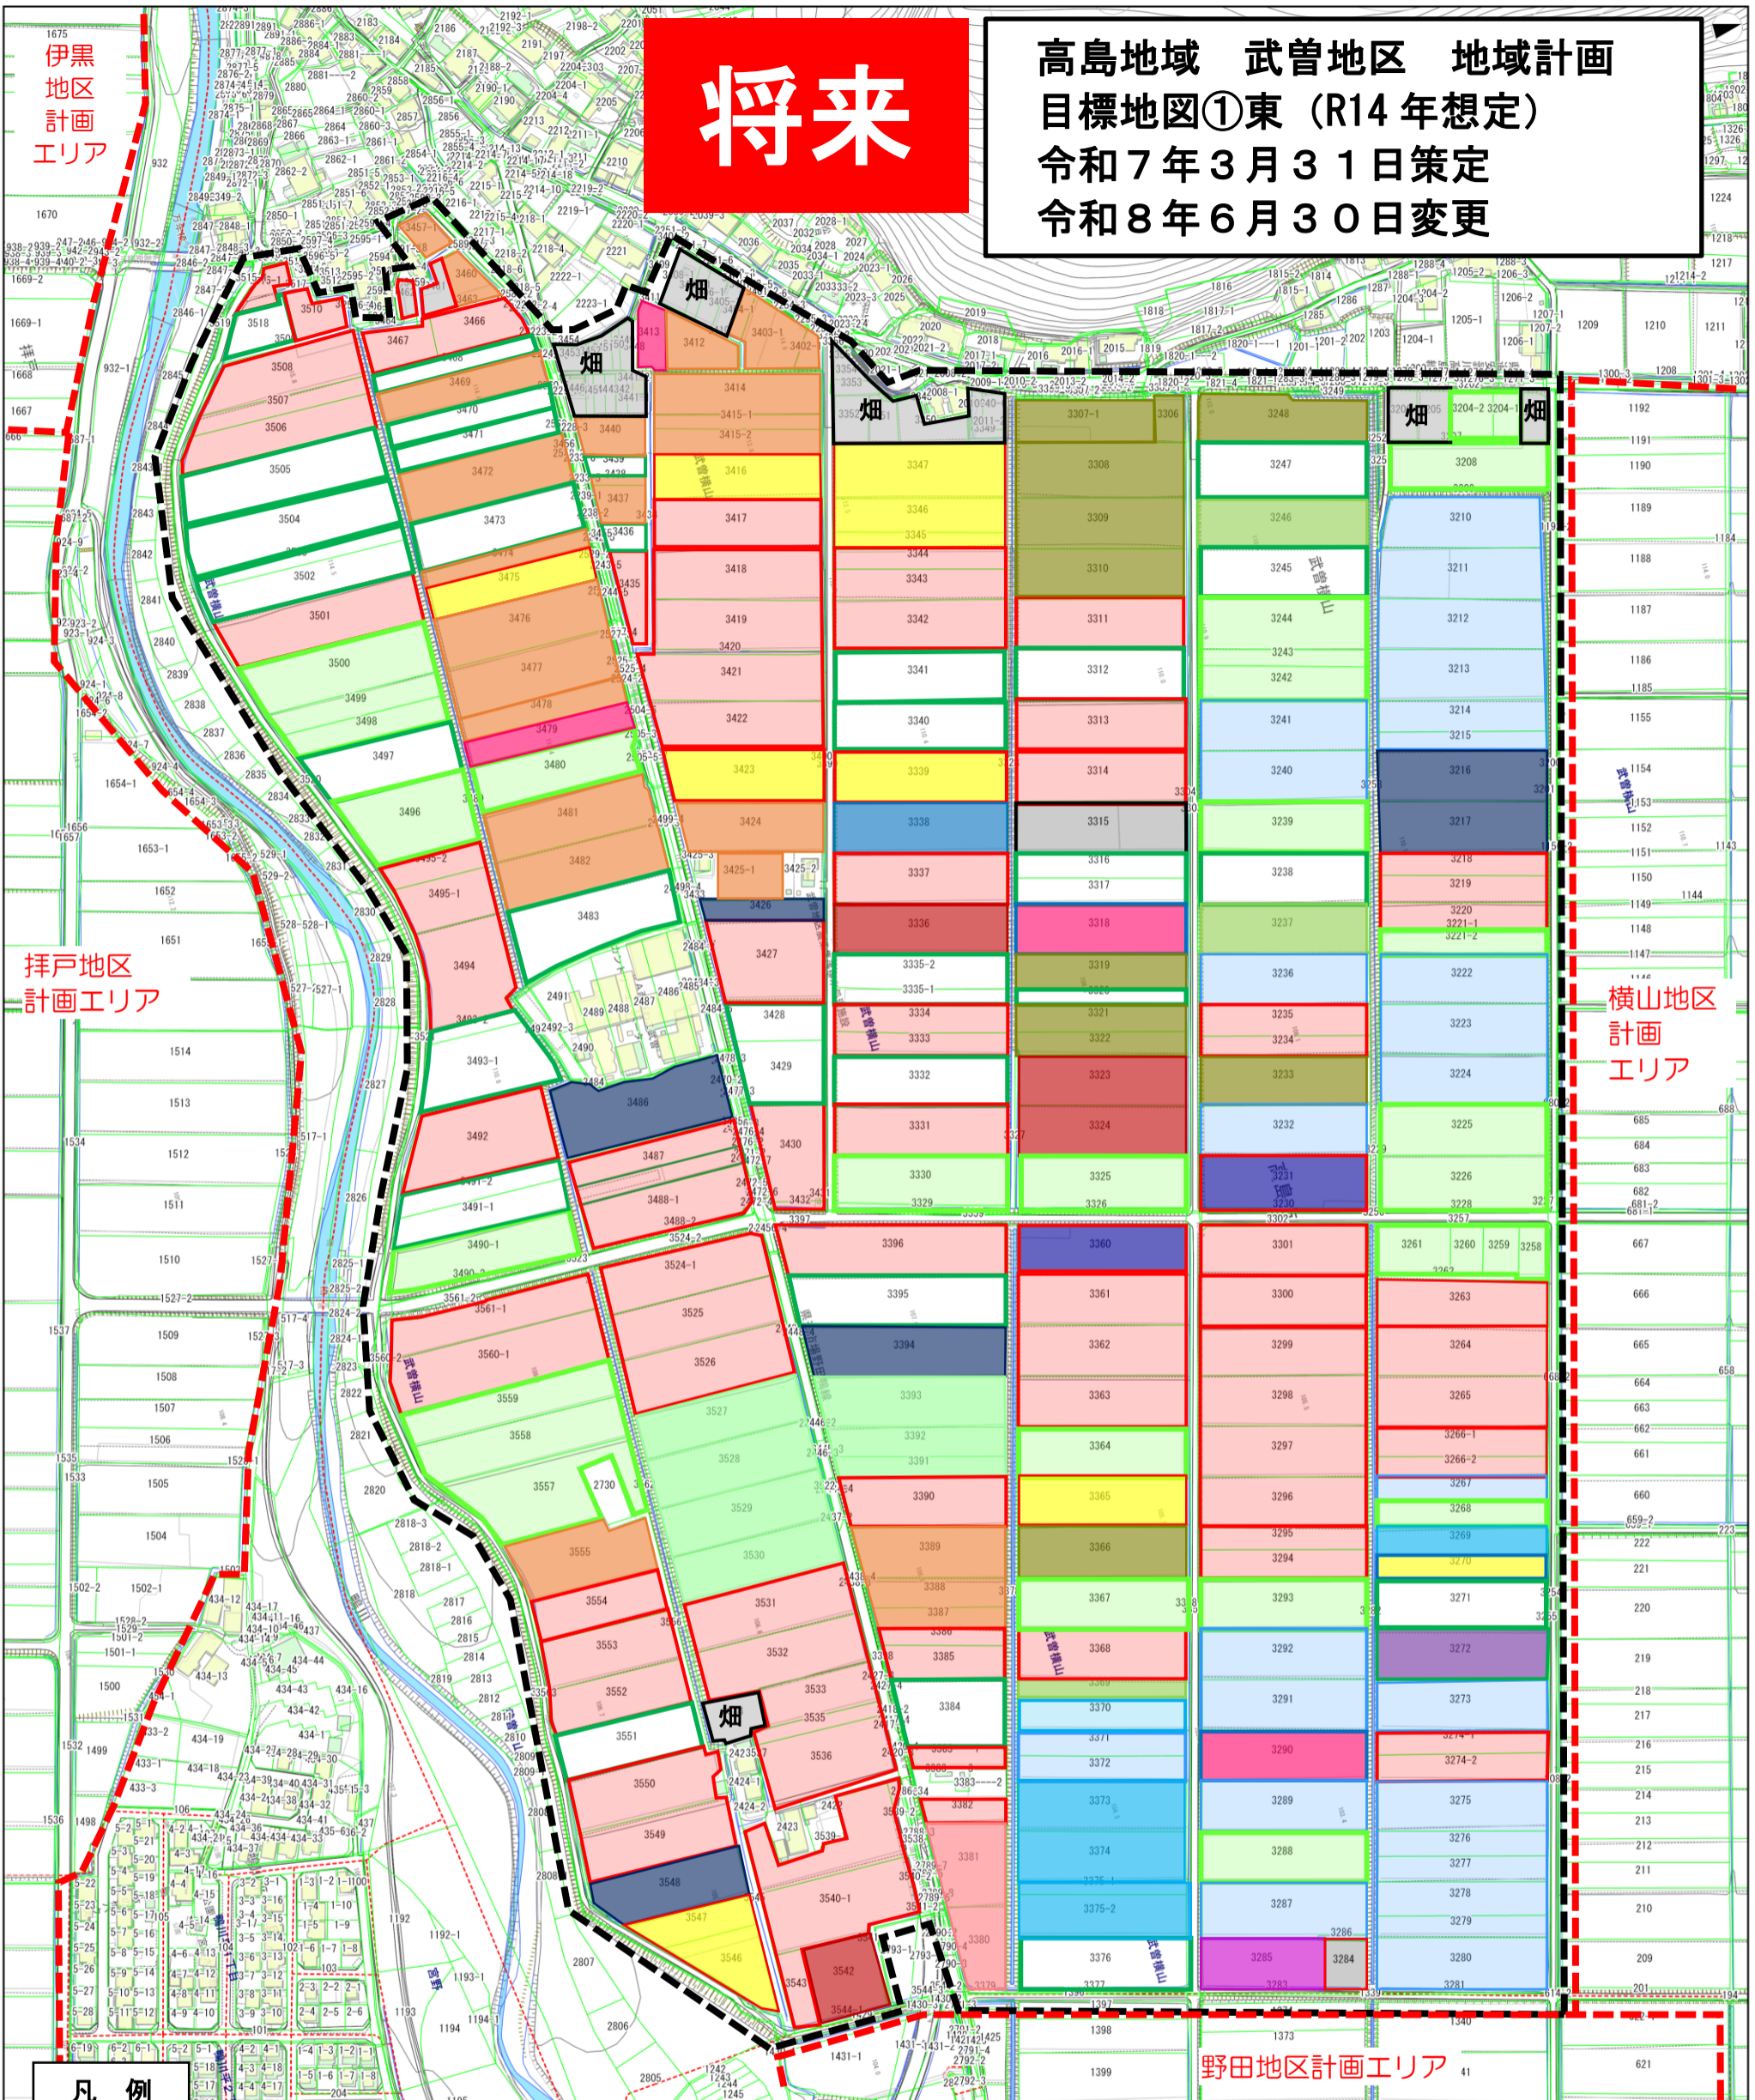

高島地域 武曾地区 地域計画
 目標地図①東 (R14年想定)
 令和7年3月31日策定
 令和8年6月30日変更

将来

A	B	C	D	E	F	G
H	I	J	L	M	N	O
P	Q	R	S			
その他	保安全管理	検討中				

計画エリア (黒破線内) ≡ 農振農用地 (青地農地)