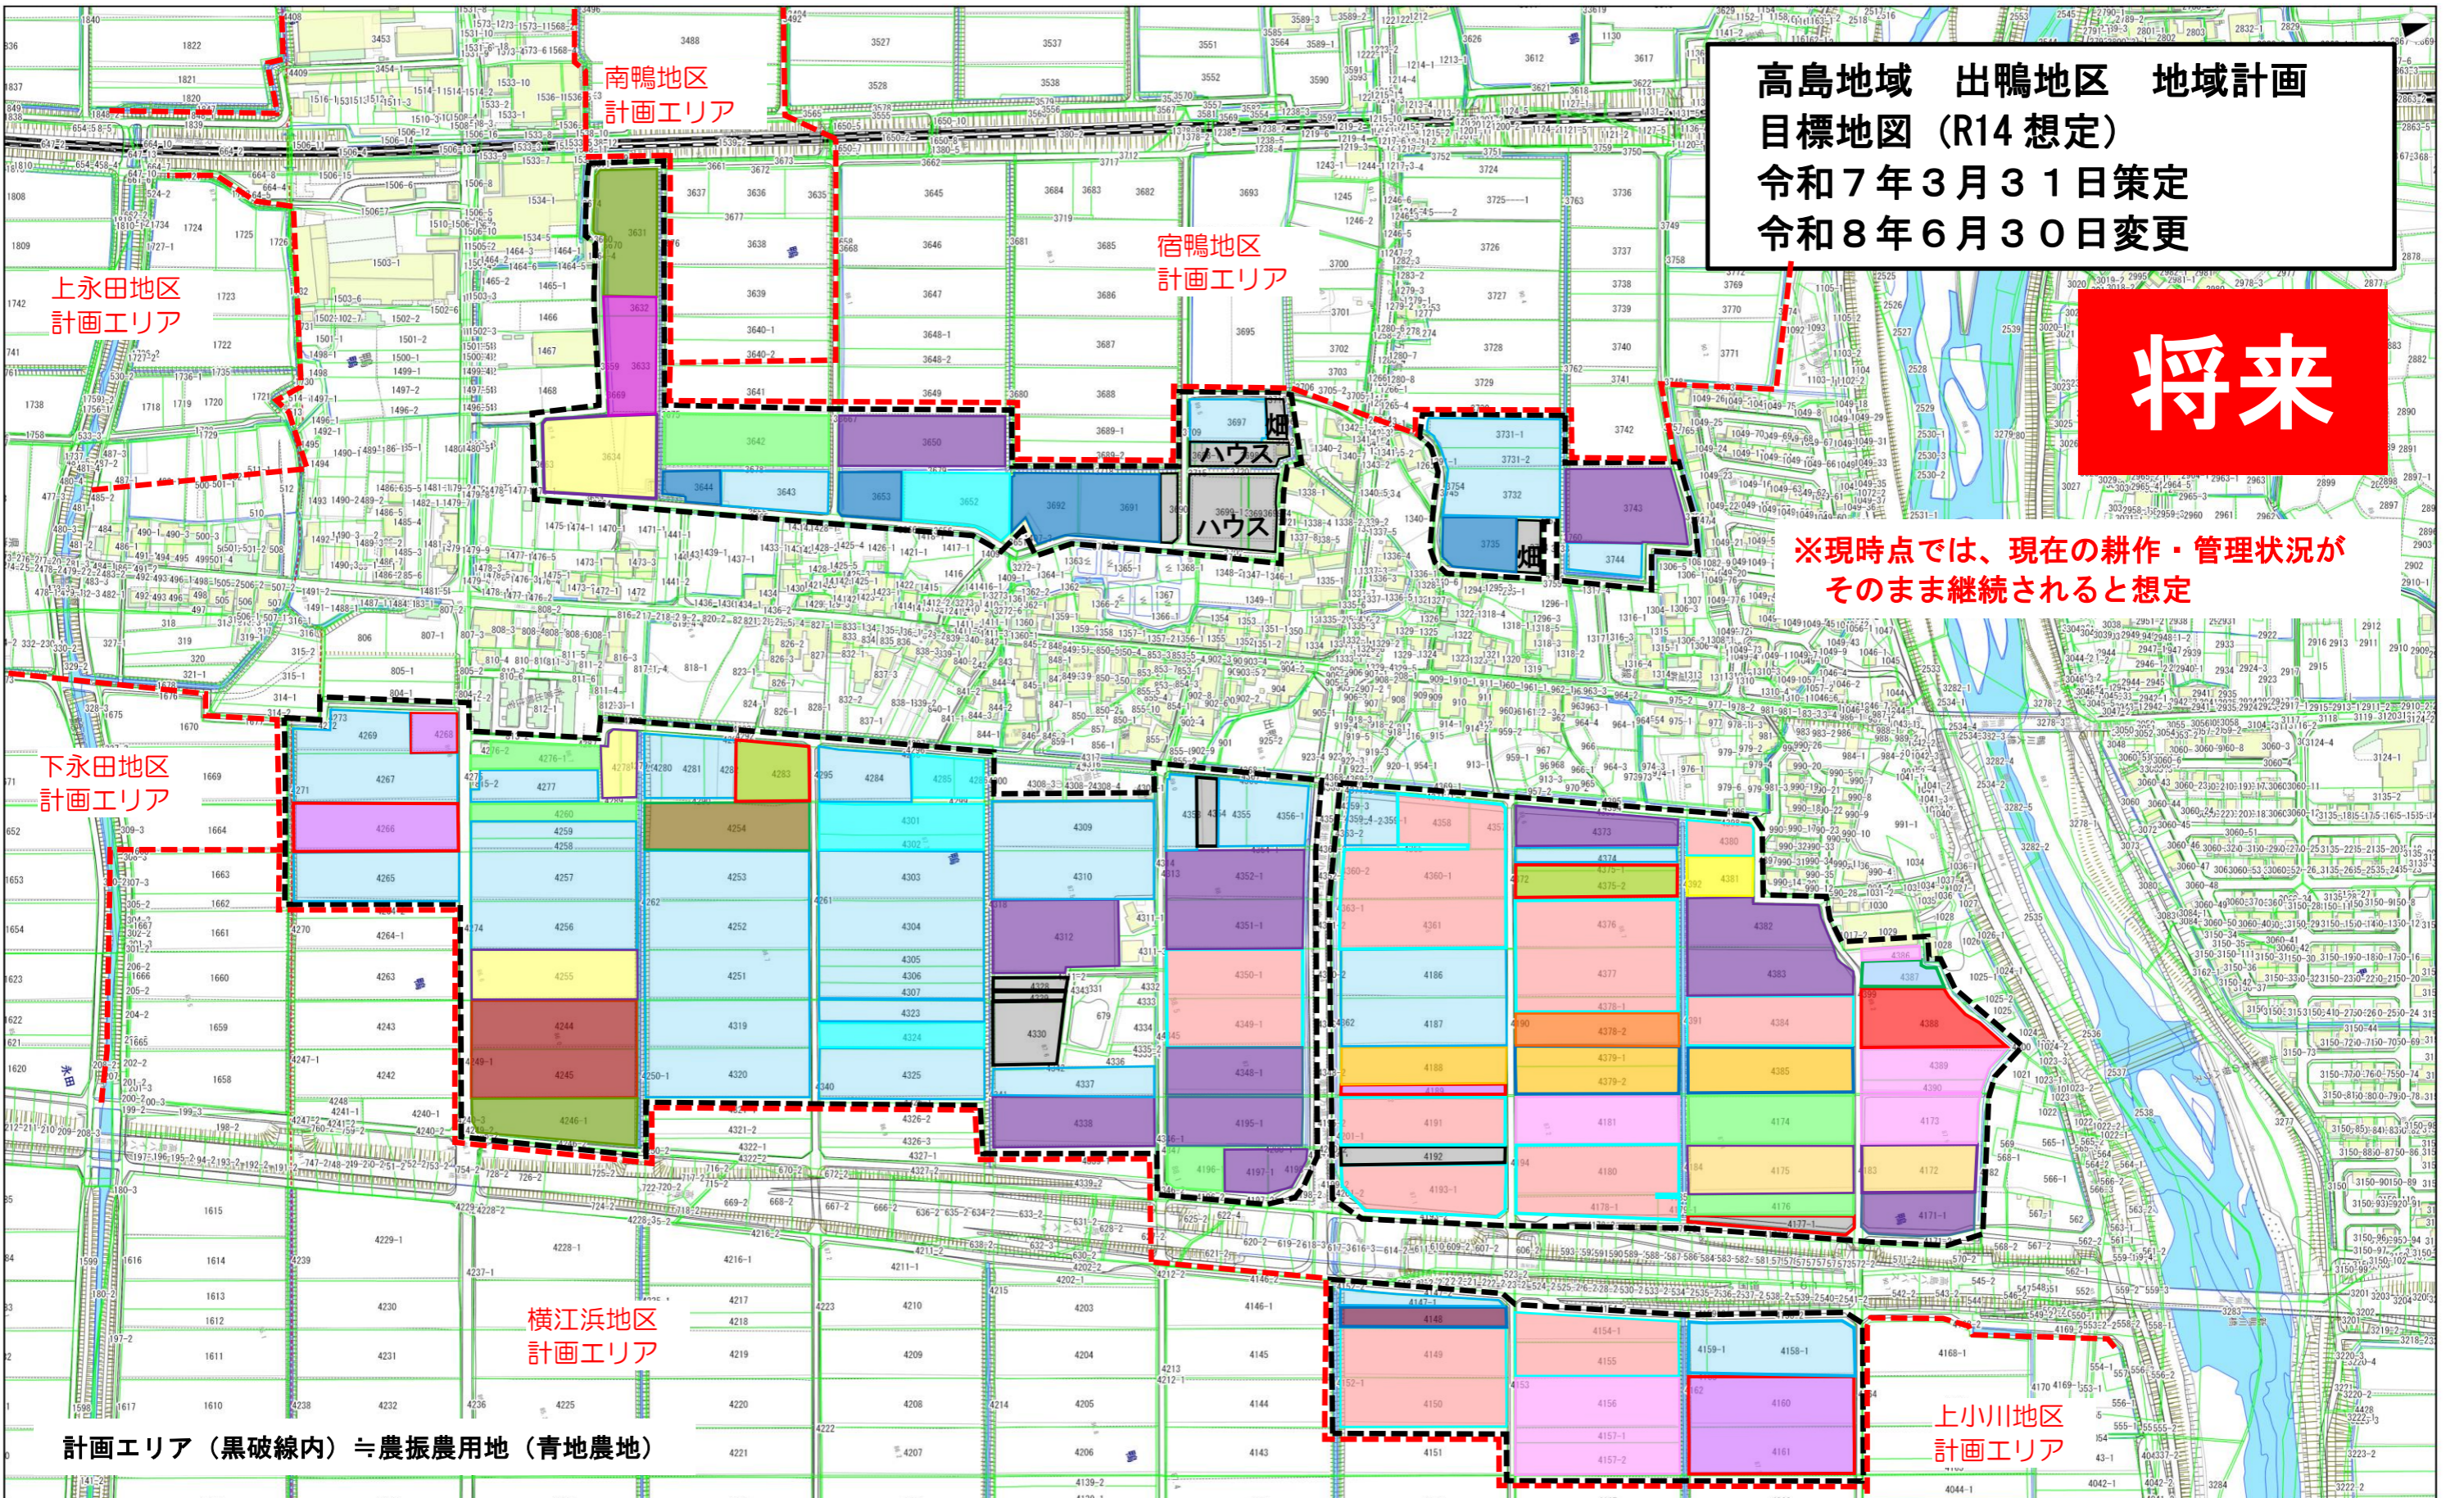

高島地域 出鴨地区 地域計画  
 目標地図 (R14 想定)  
 令和7年3月31日策定  
 令和8年6月30日変更

将来

※現時点では、現在の耕作・管理状況がそのまま継続されると想定

計画エリア (黒破線内) ≡ 農振農用地 (青地農地)

凡例	A	B	C	D	E	F	G	H	I	J
	K	L	M	N	O	P	Q	R	S	T
	U	V						その他	保安全管理	