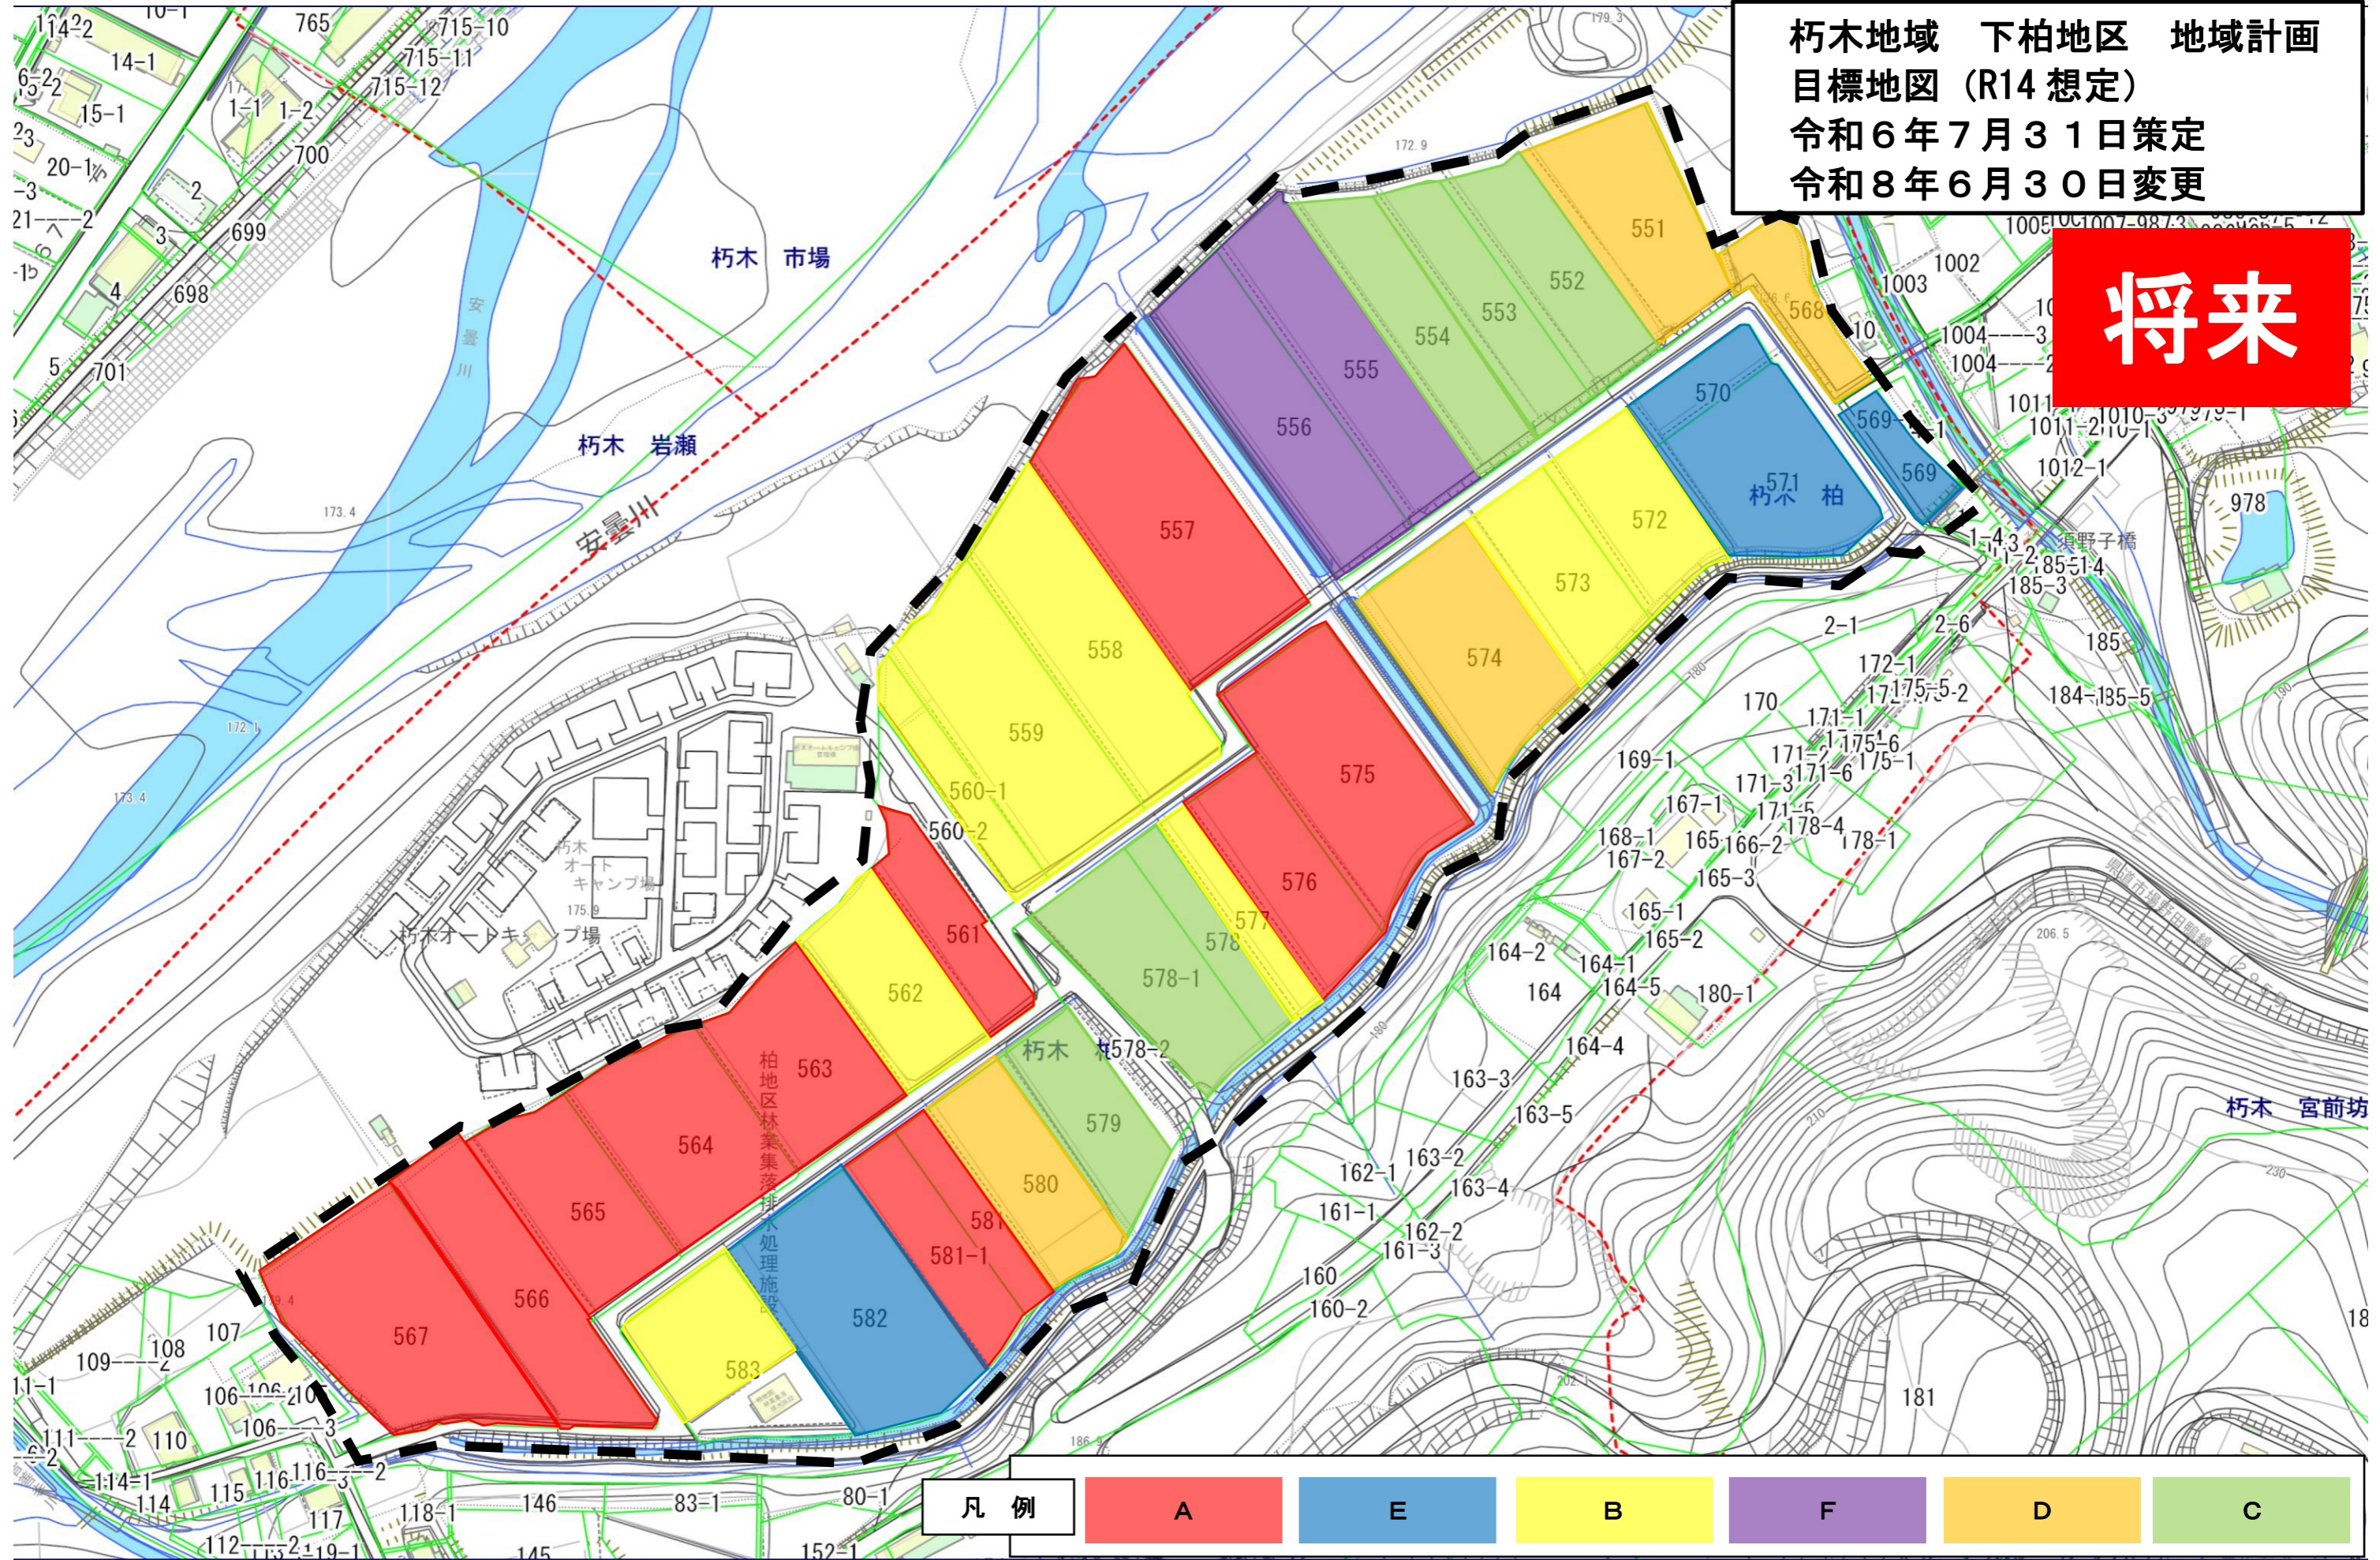

朽木地域 下柏地区 地域計画
 目標地図 (R14 想定)
 令和6年7月31日策定
 令和8年6月30日変更

将来

凡例	A	E	B	F	D	C
----	---	---	---	---	---	---