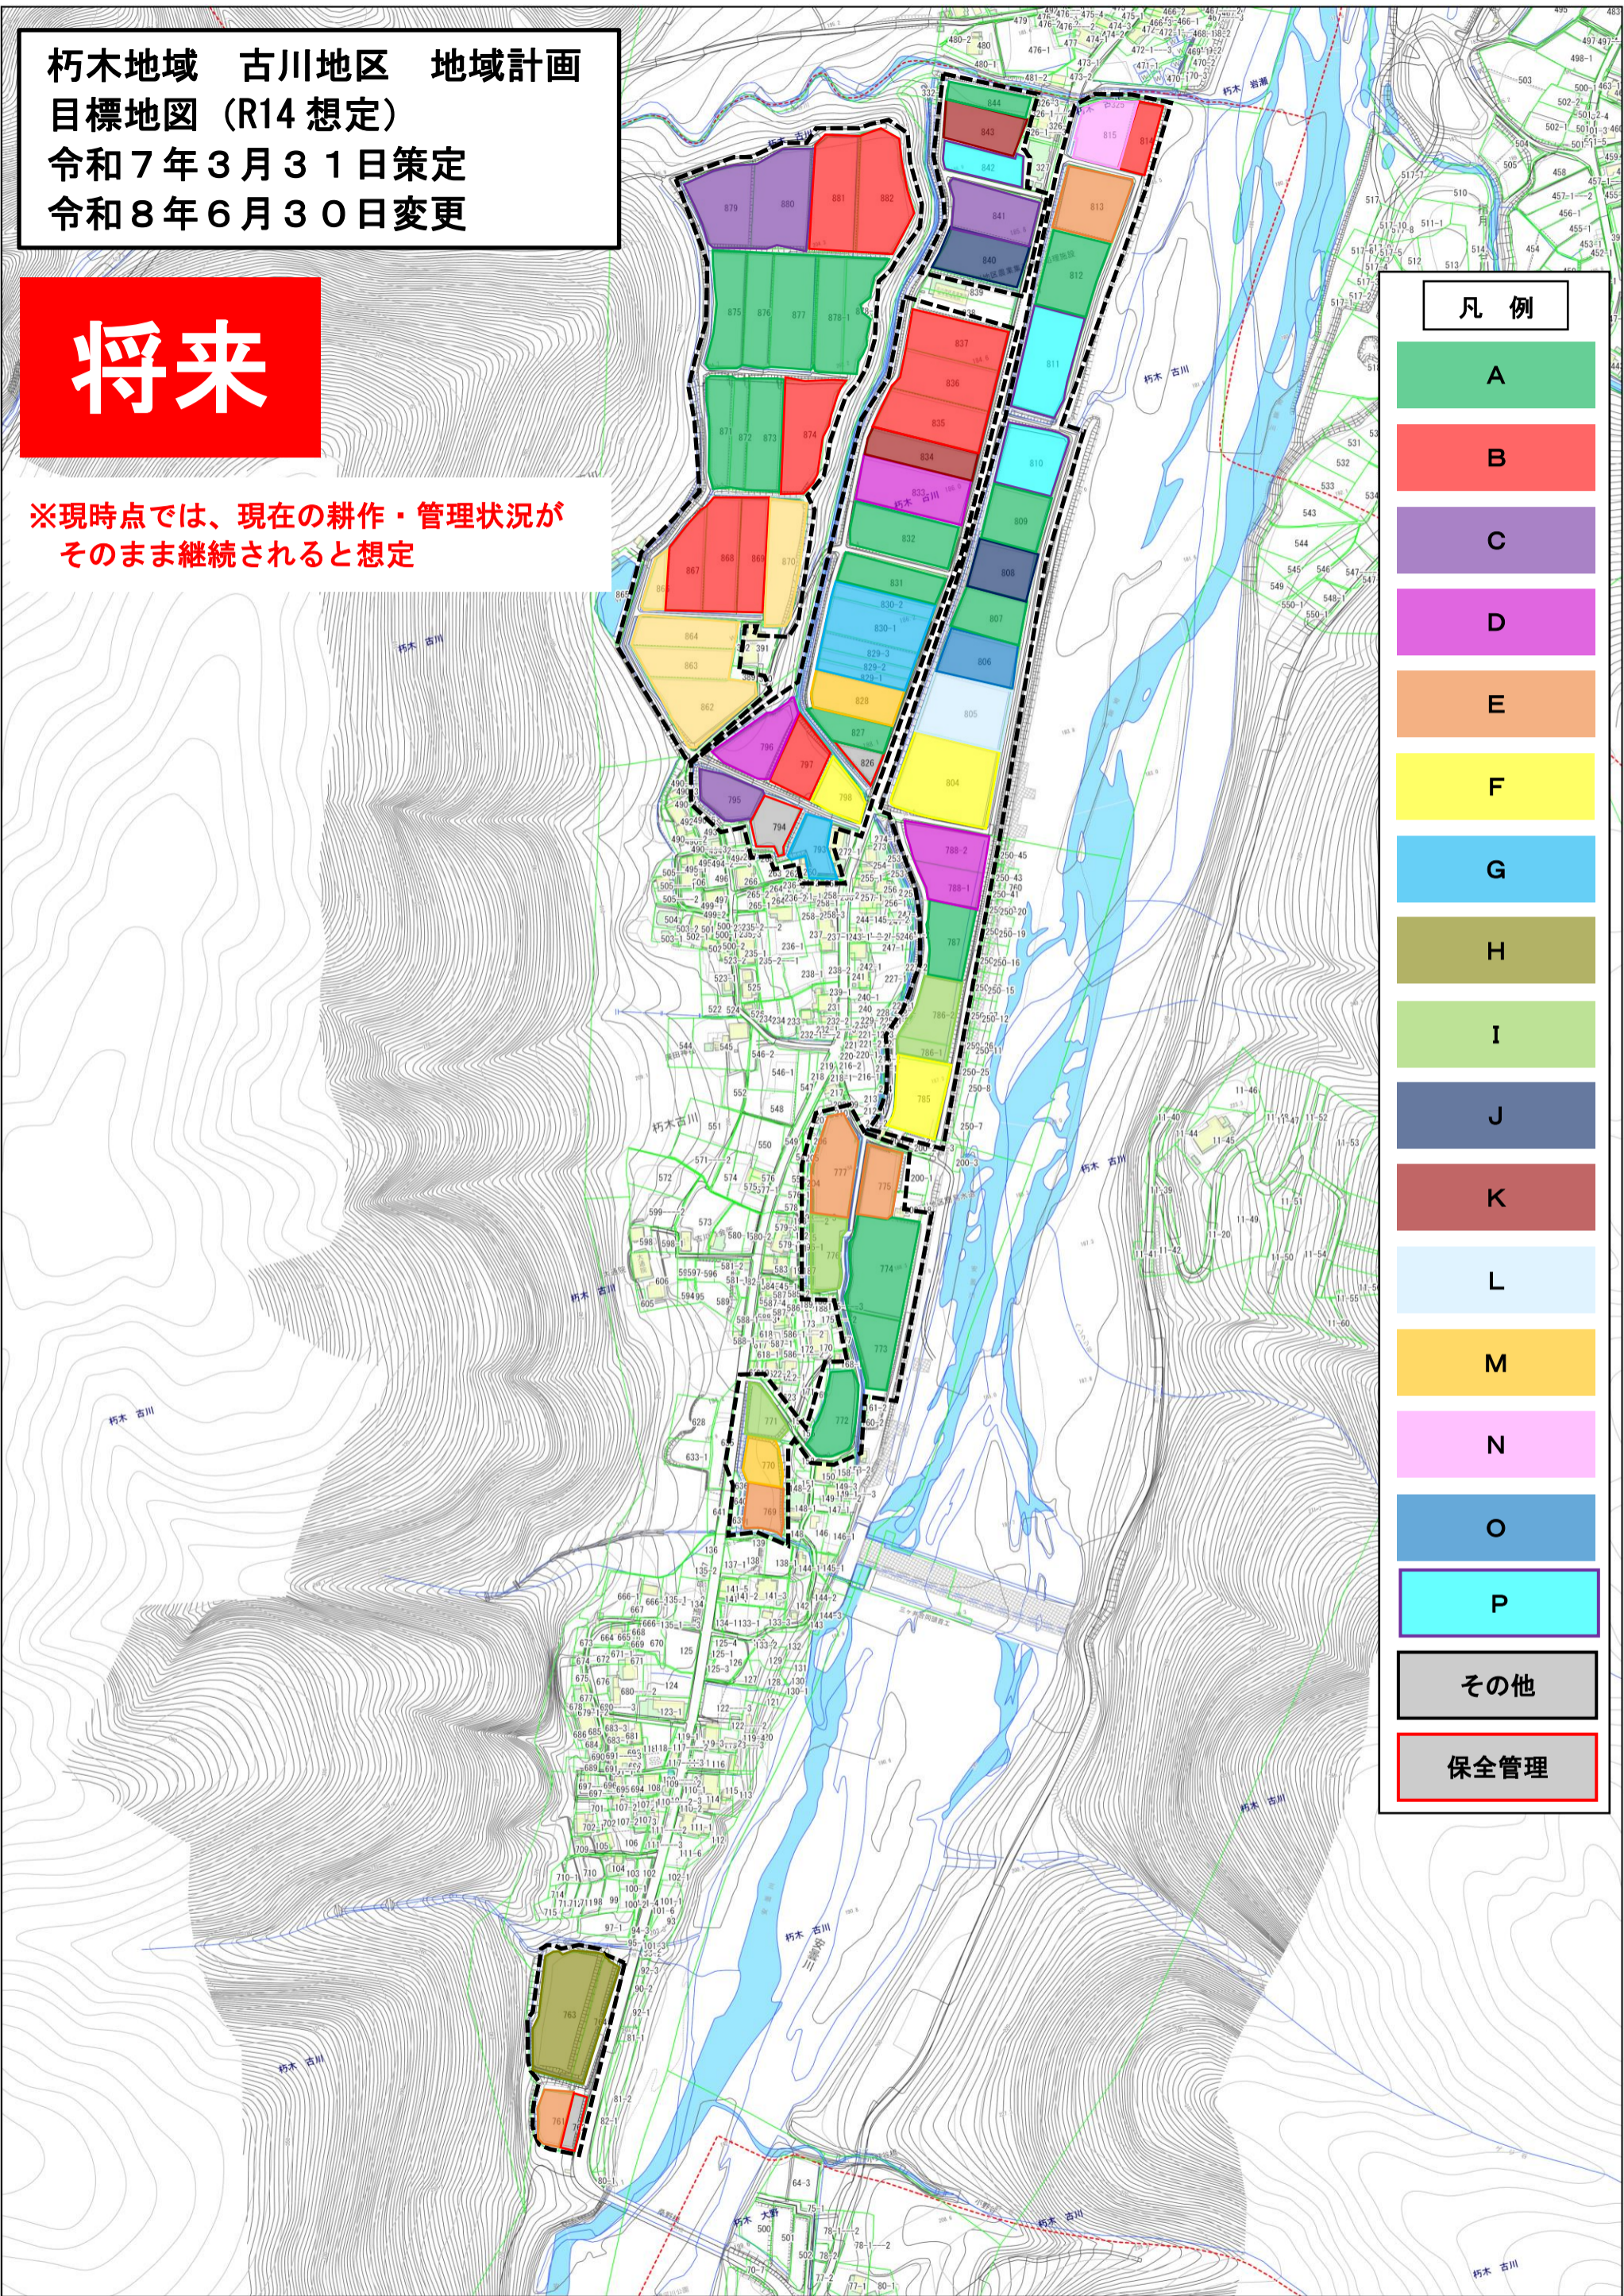

朽木地域 古川地区 地域計画
 目標地図 (R14 想定)
 令和7年3月31日策定
 令和8年6月30日変更

将来

※現時点では、現在の耕作・管理状況がそのまま継続されると想定

凡例	
	A
	B
	C
	D
	E
	F
	G
	H
	I
	J
	K
	L
	M
	N
	O
	P
	その他
	保安全管理

計画エリア (黒破線内) ≡ 農振農用地 (青地農地)