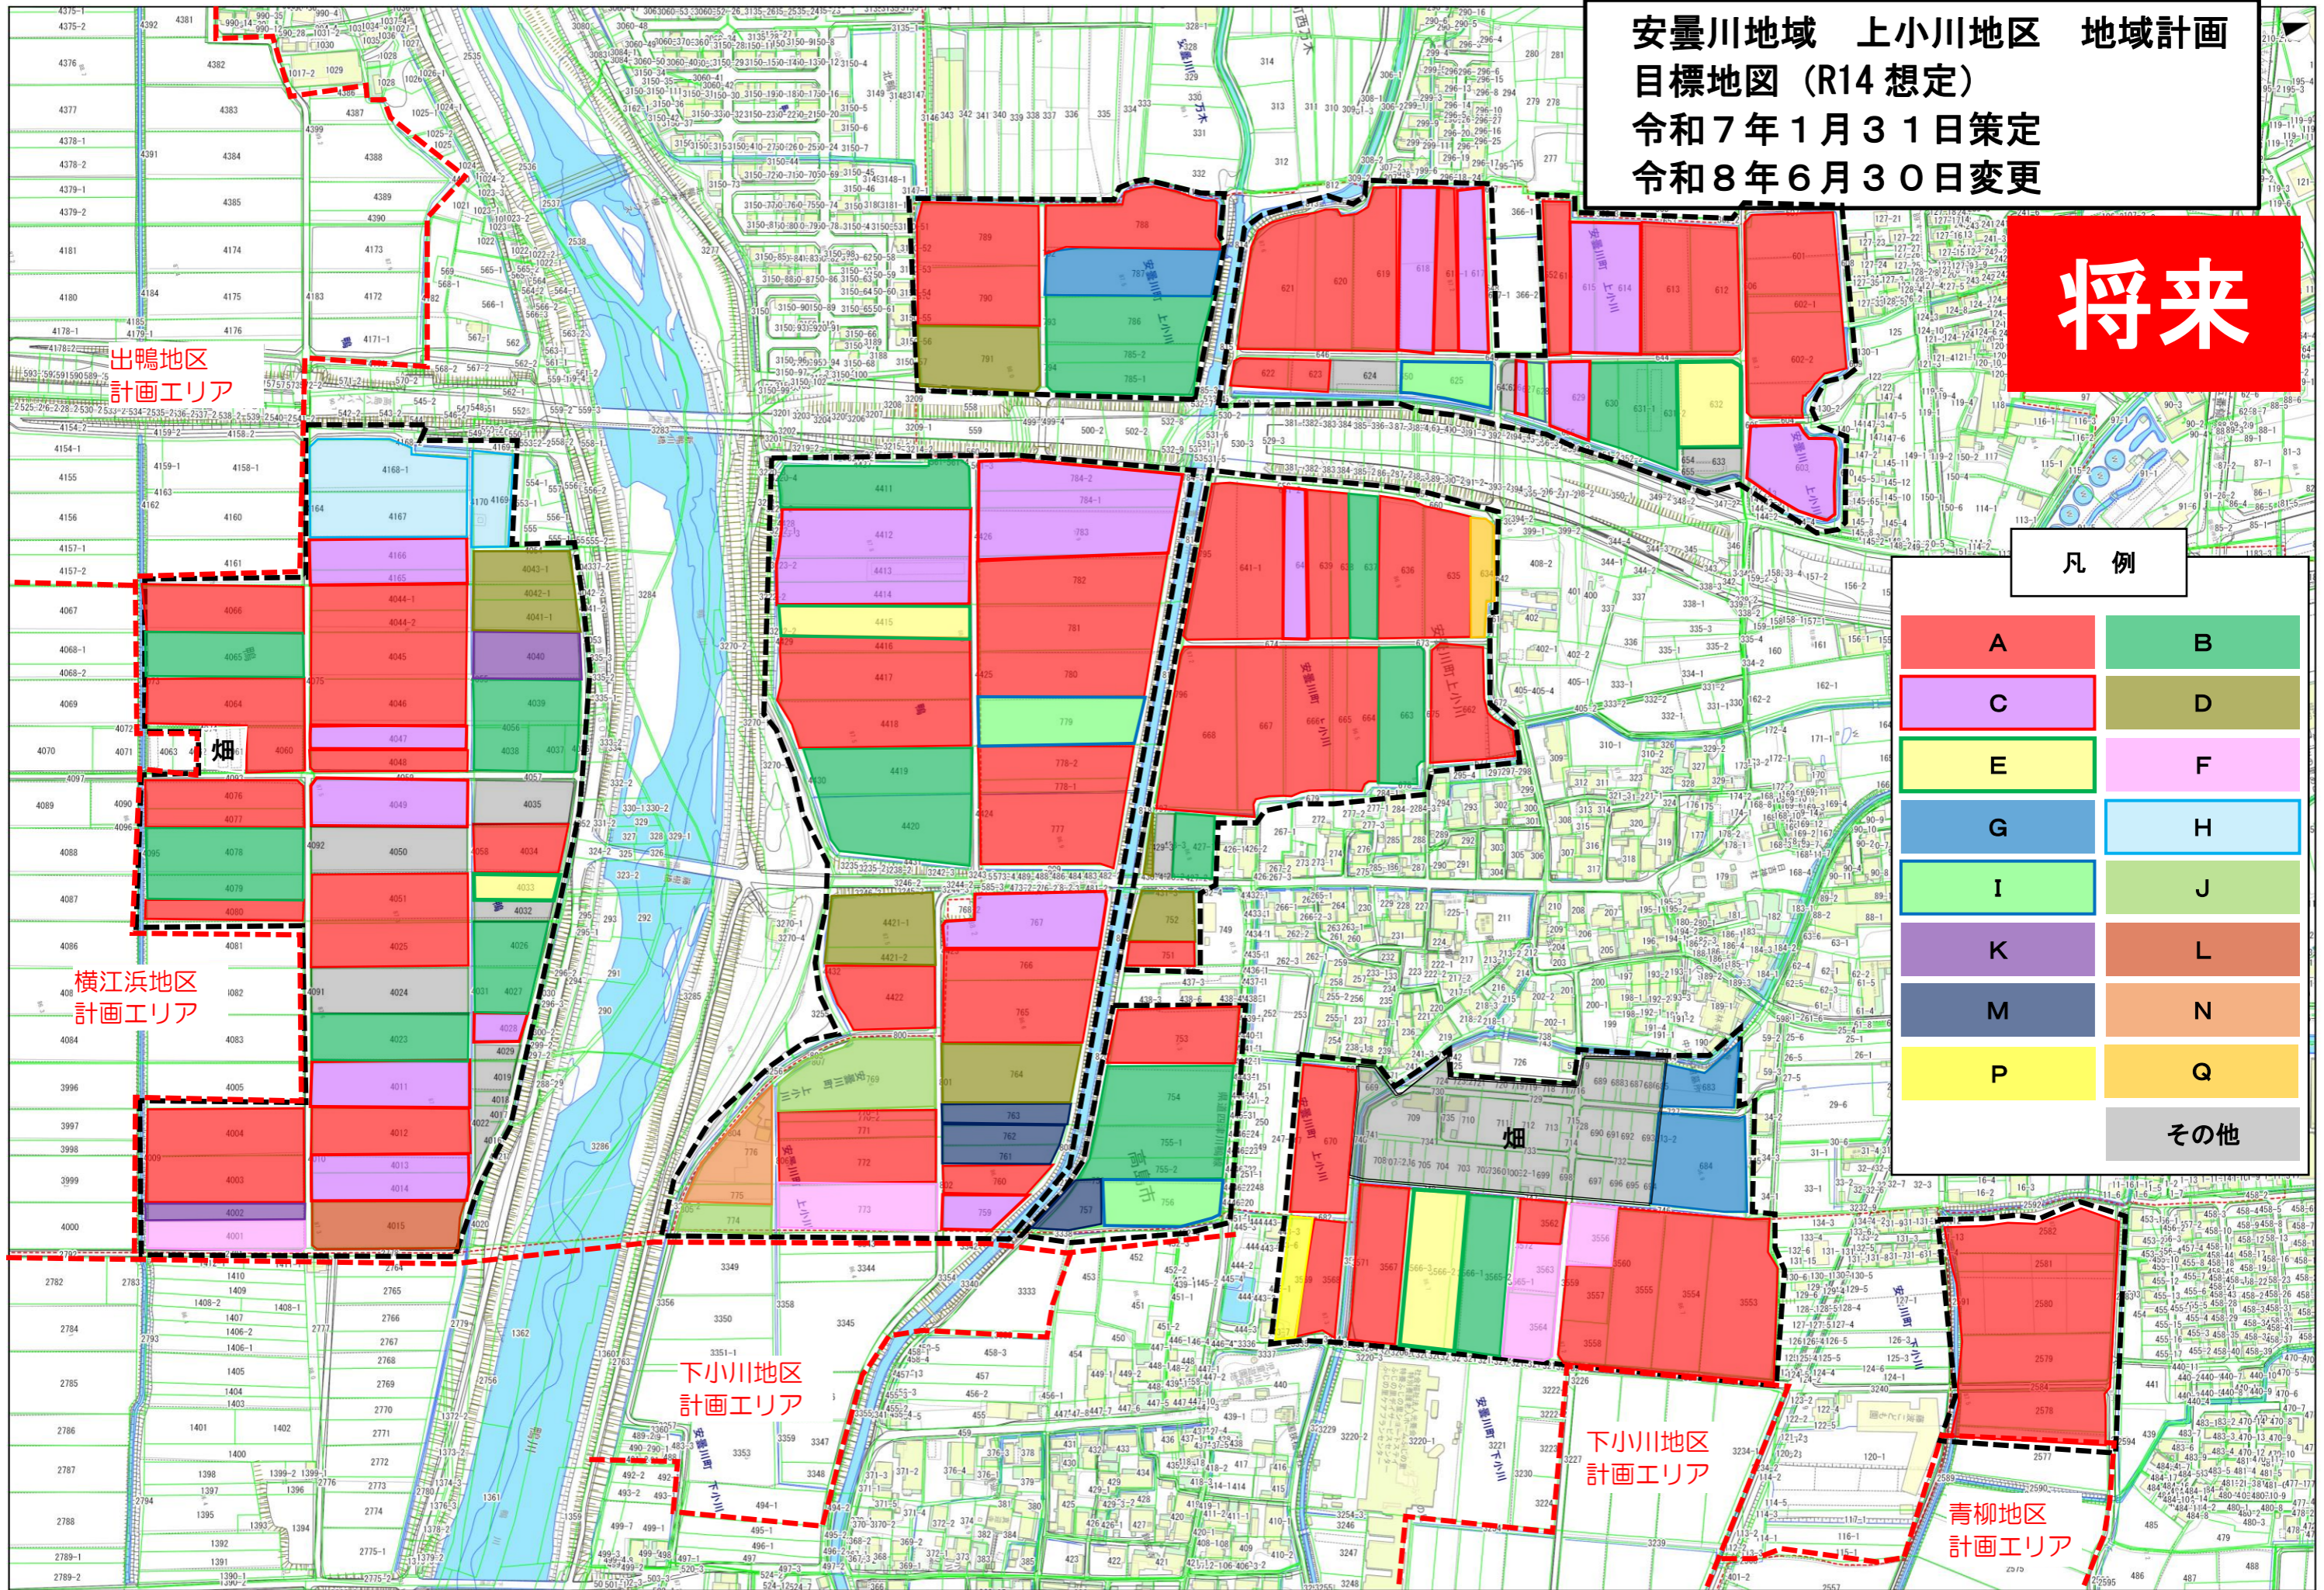

安曇川地域 上小川地区 地域計画
 目標地図 (R14 想定)
 令和7年1月31日策定
 令和8年6月30日変更

将来

凡例

A	B
C	D
E	F
G	H
I	J
K	L
M	N
P	Q
その他	

出鴨地区
計画エリア

横江浜地区
計画エリア

下小川地区
計画エリア

下小川地区
計画エリア

青柳地区
計画エリア