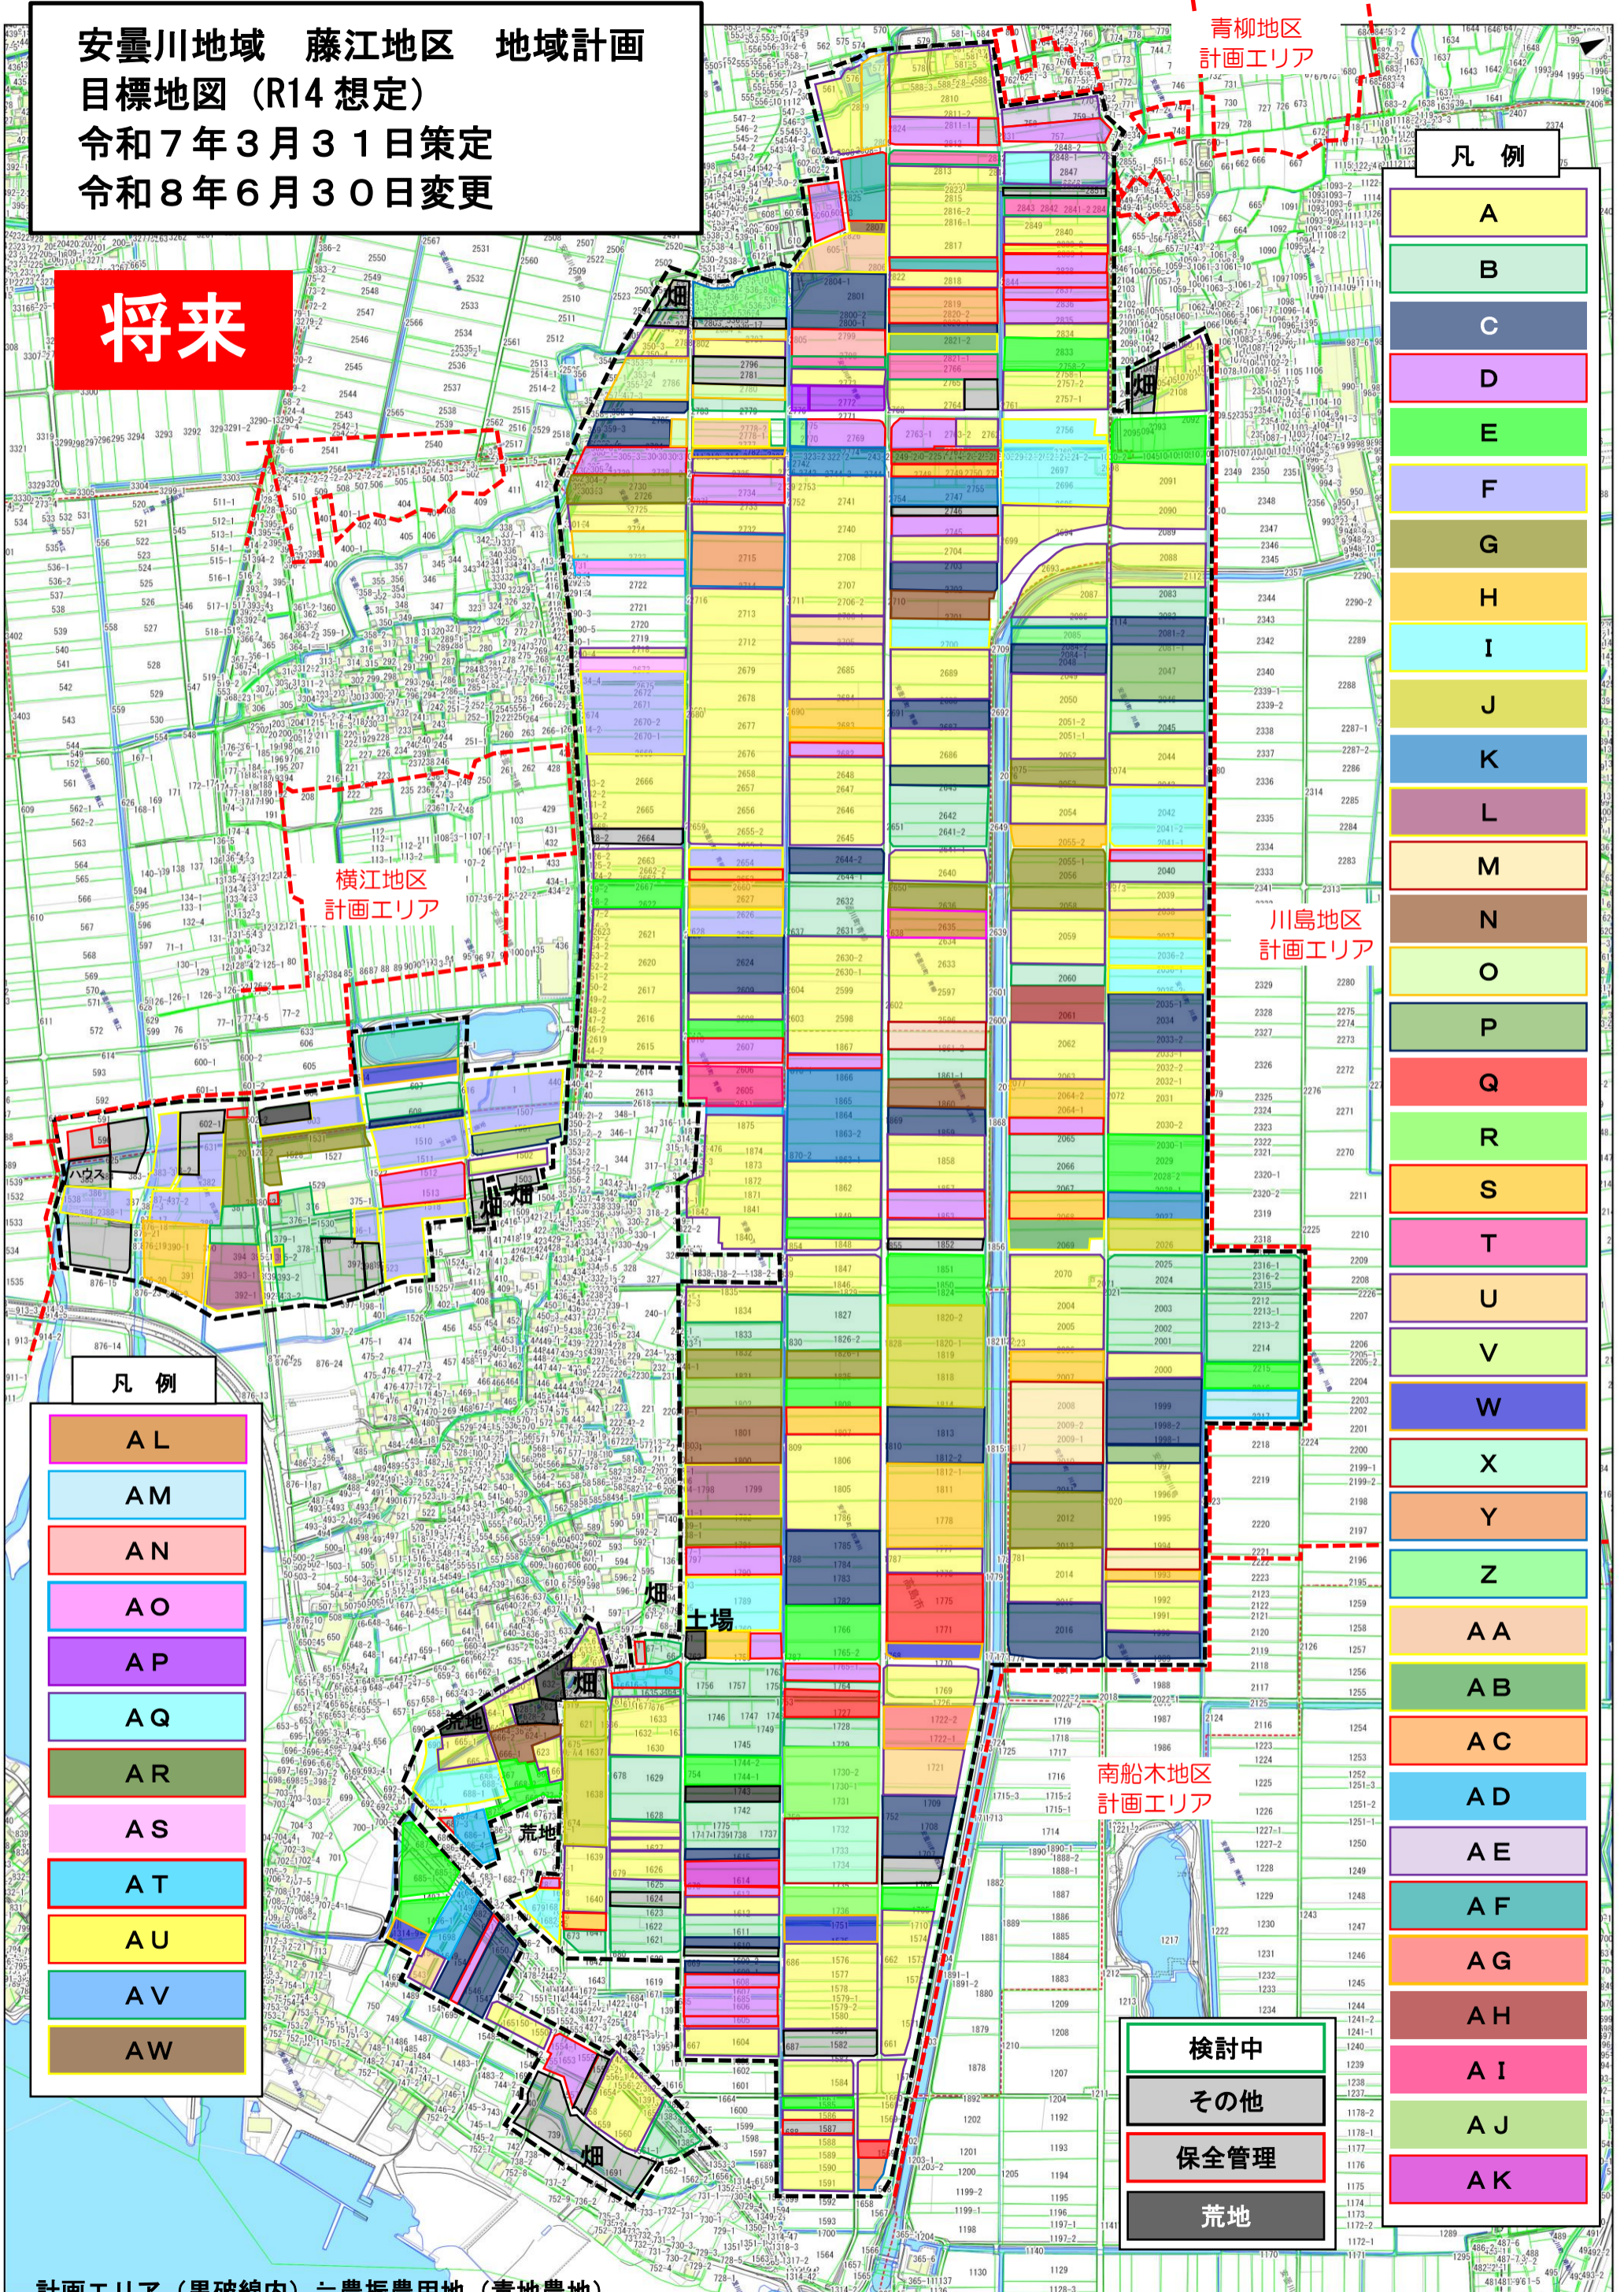

**安曇川地域 藤江地区 地域計画
目標地図 (R14 想定)
令和7年3月31日策定
令和8年6月30日変更**

将来

凡例	色	記号
黄	A	
緑	B	
青	C	
紫	D	
緑	E	
青	F	
黄	G	
青	H	
黄	I	
青	J	
黄	K	
紫	L	
黄	M	
青	N	
黄	O	
青	P	
紫	Q	
黄	R	
青	S	
黄	T	
青	U	
黄	V	
青	W	
黄	X	
青	Y	
黄	Z	
青	AA	
黄	AB	
青	AC	
黄	AD	
青	AE	
黄	AF	
青	AG	
黄	AH	
青	AI	
黄	AJ	
青	AK	

凡例	色	記号
紫	AL	
青	AM	
黄	AN	
青	AO	
紫	AP	
青	AQ	
黄	AR	
青	AS	
黄	AT	
青	AU	
黄	AV	
青	AW	

緑	検討中
黄	その他
青	保全管理
黒	荒地

計画エリア (黒破線内) ≡ 農振農用地 (青地農地)