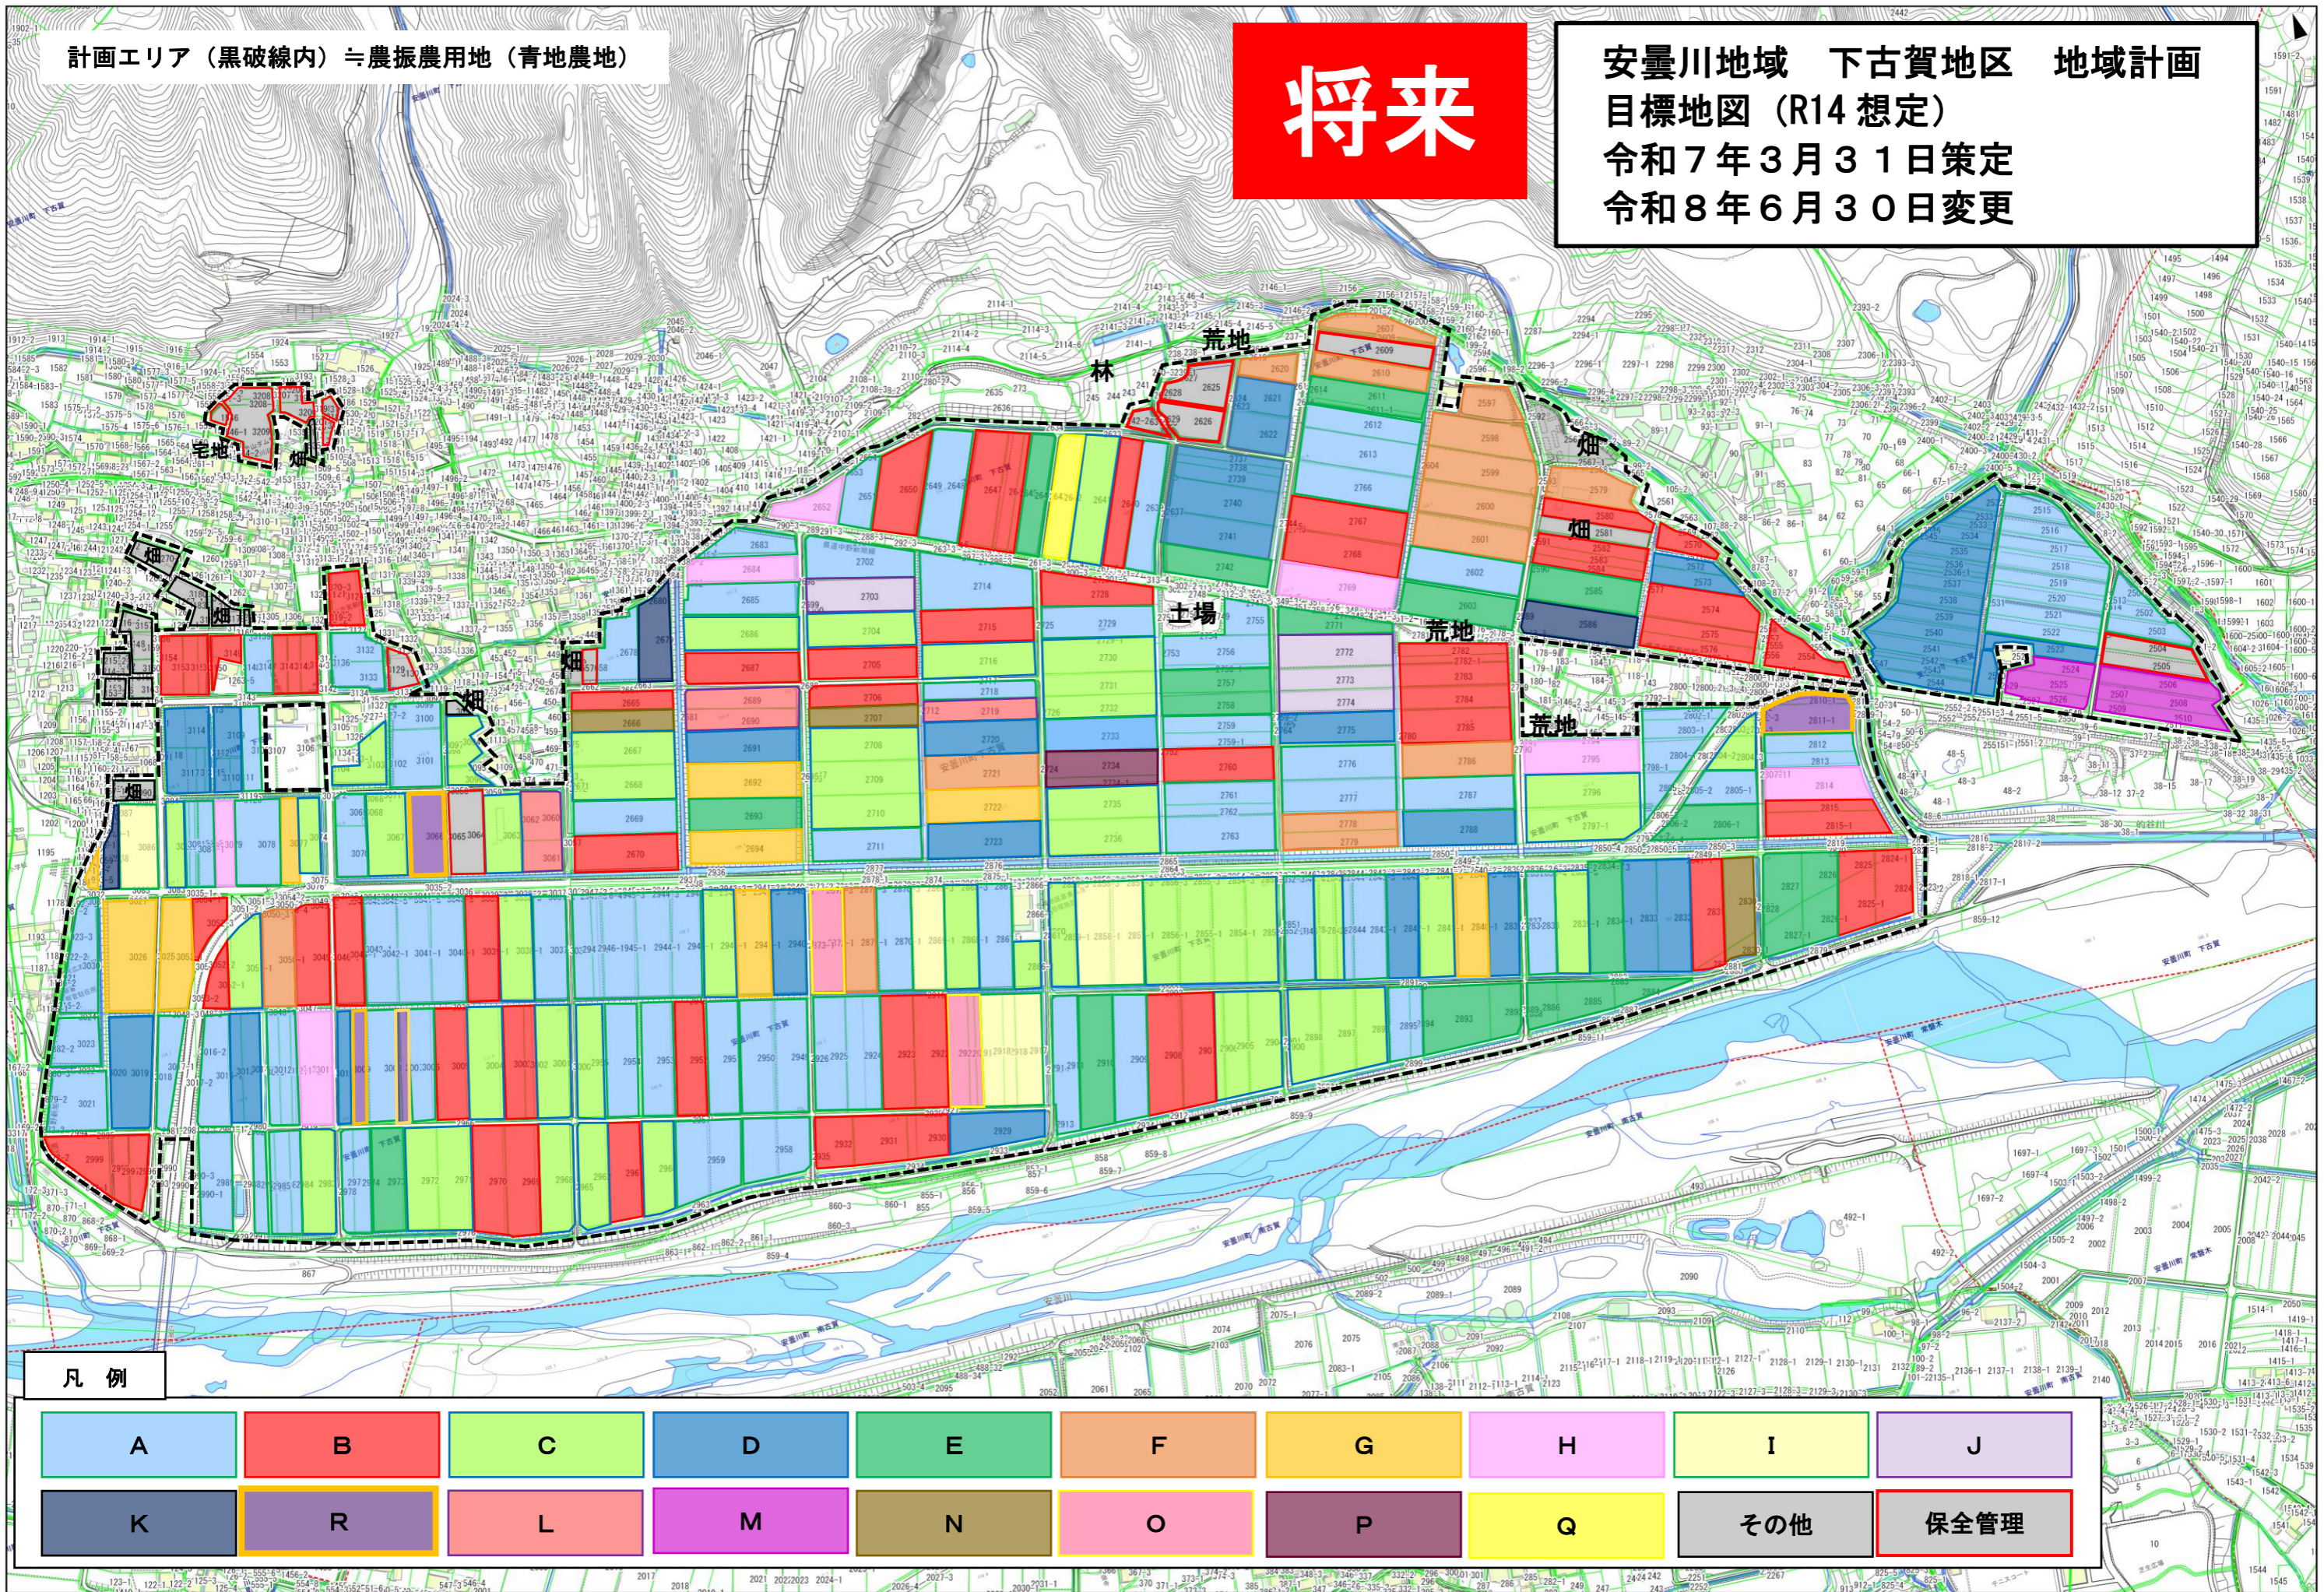

計画エリア（黒破線内）≒農振農用地（青地農地）

将来

安曇川地域 下古賀地区 地域計画  
目標地図（R14 想定）  
令和7年3月31日策定  
令和8年6月30日変更

凡例

A  
K

B  
R

C  
L

D  
M