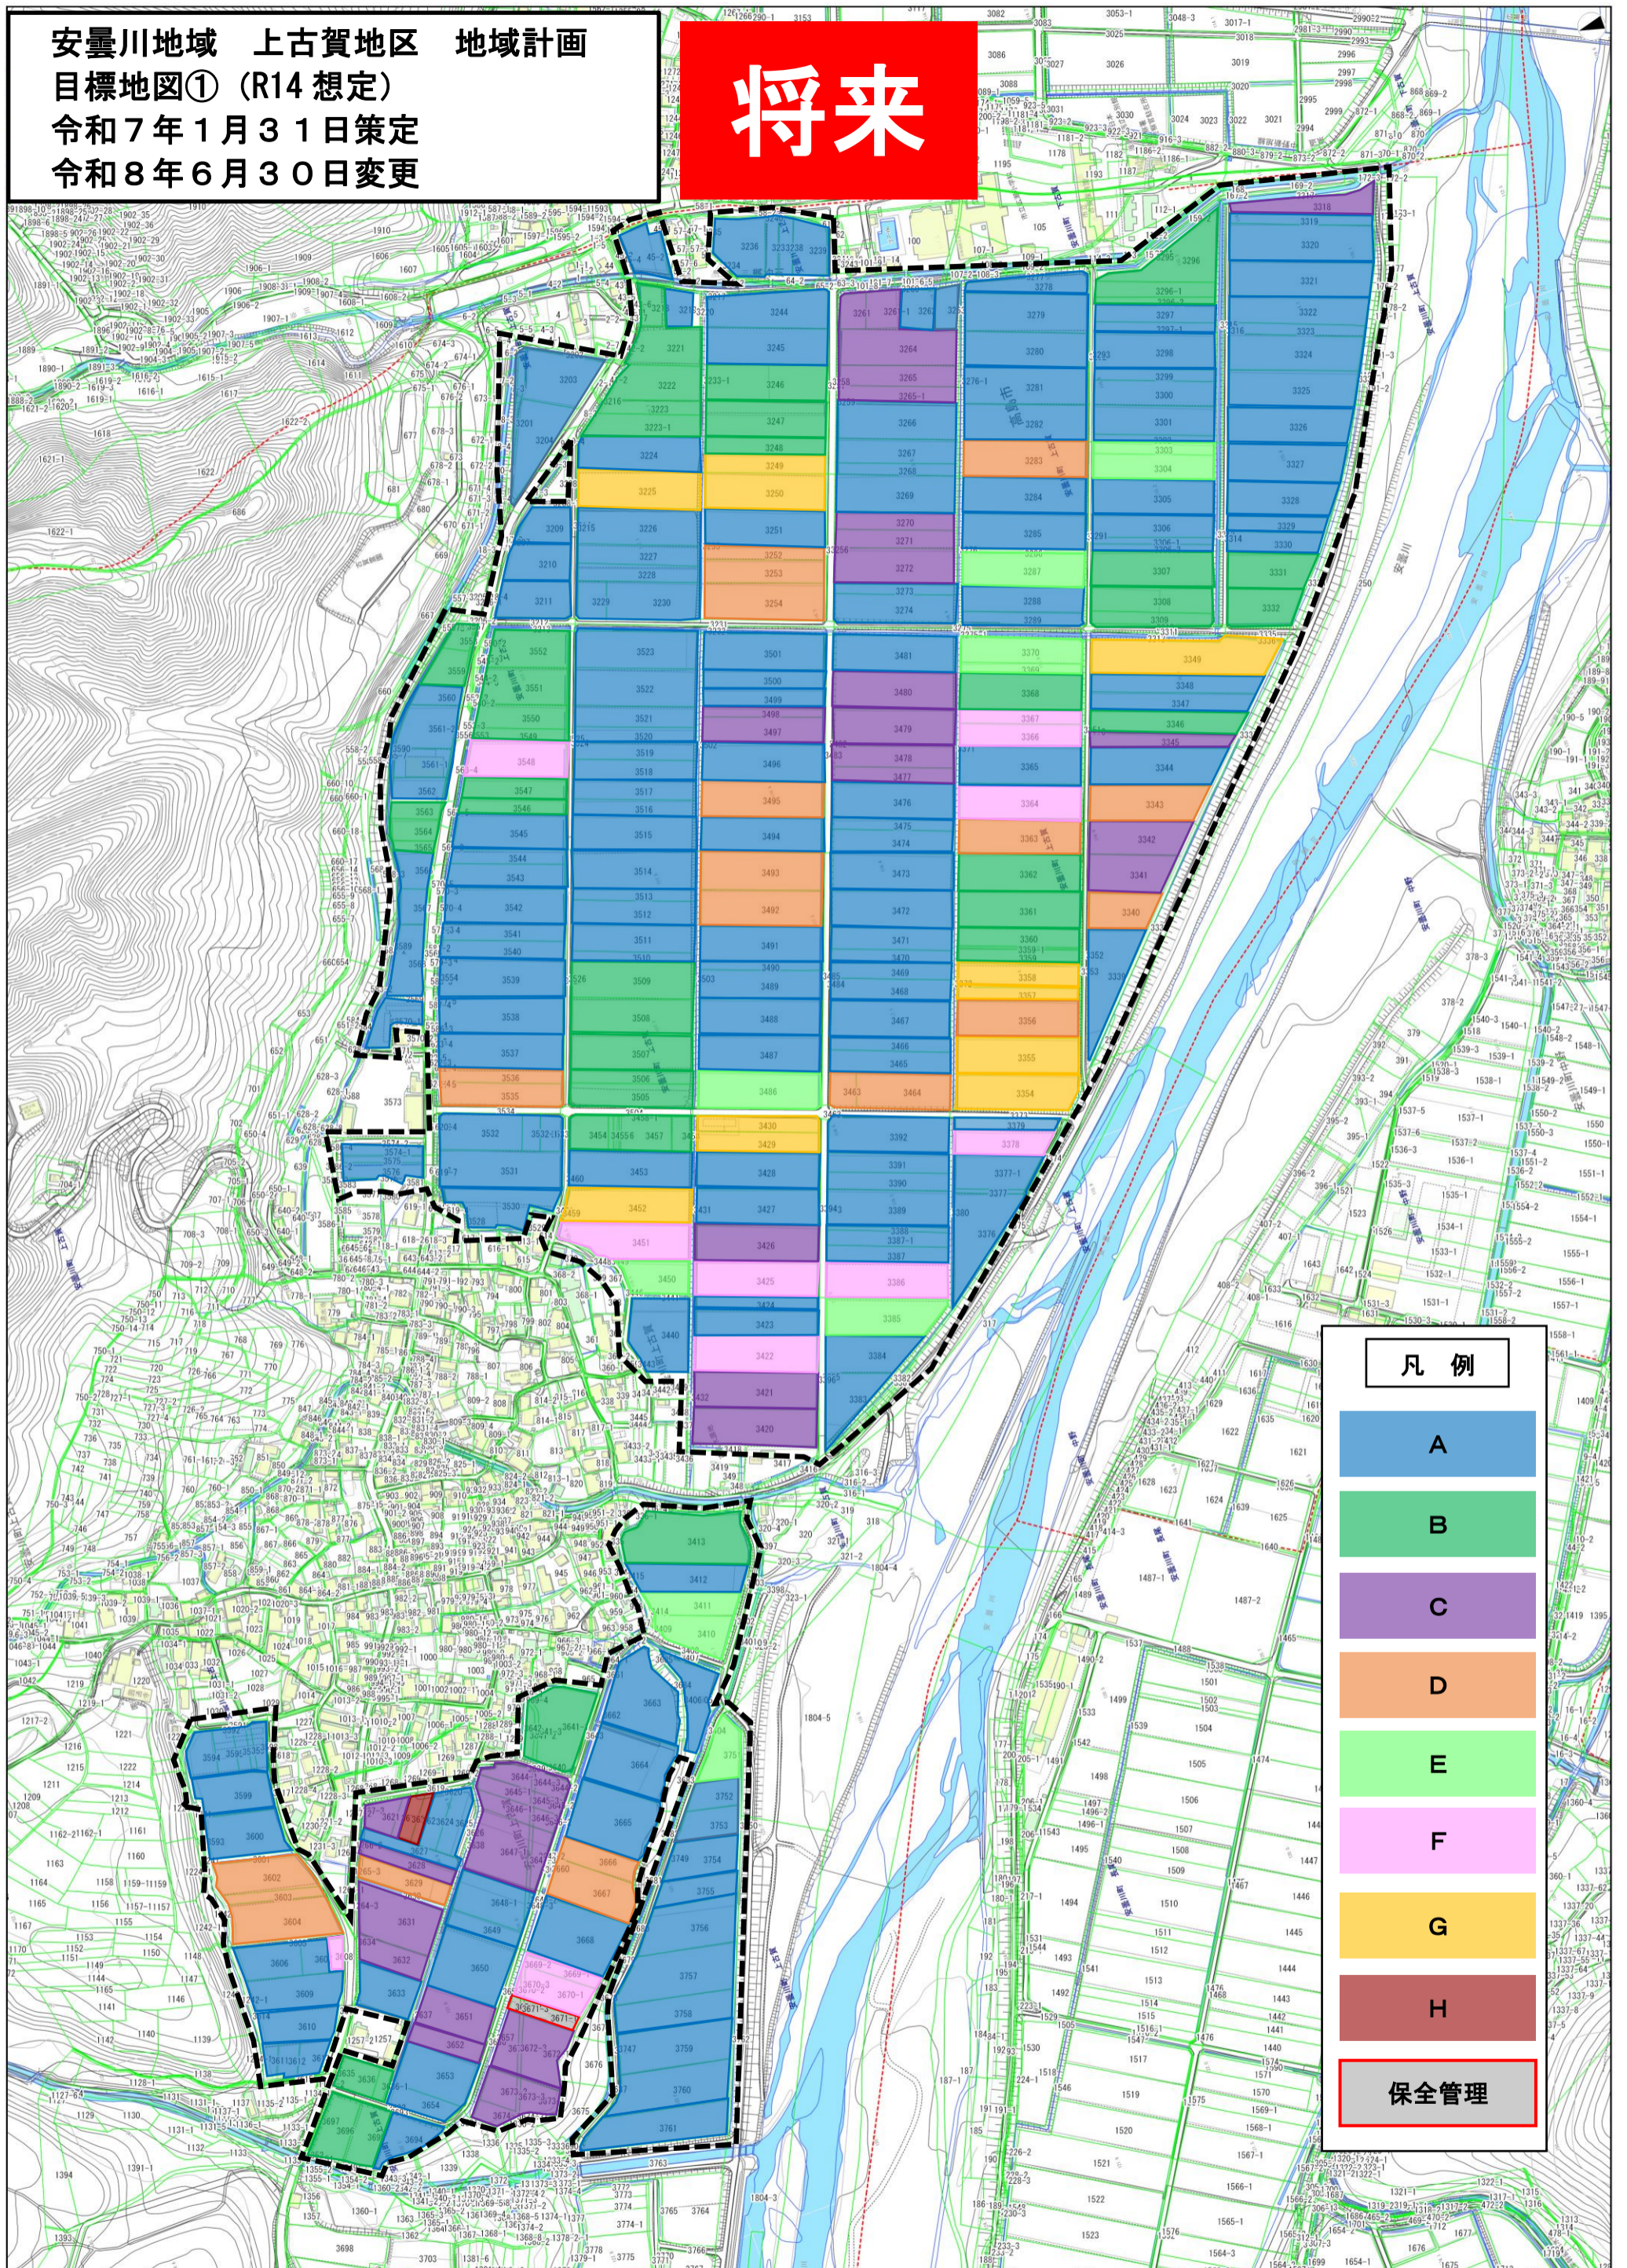

安曇川地域 上古賀地区 地域計画
目標地図① (R14 想定)
令和7年1月31日策定
令和8年6月30日変更

将来

- 凡例
- A
 - B
 - C
 - D
 - E
 - F
 - G
 - H
 - 保安全管理