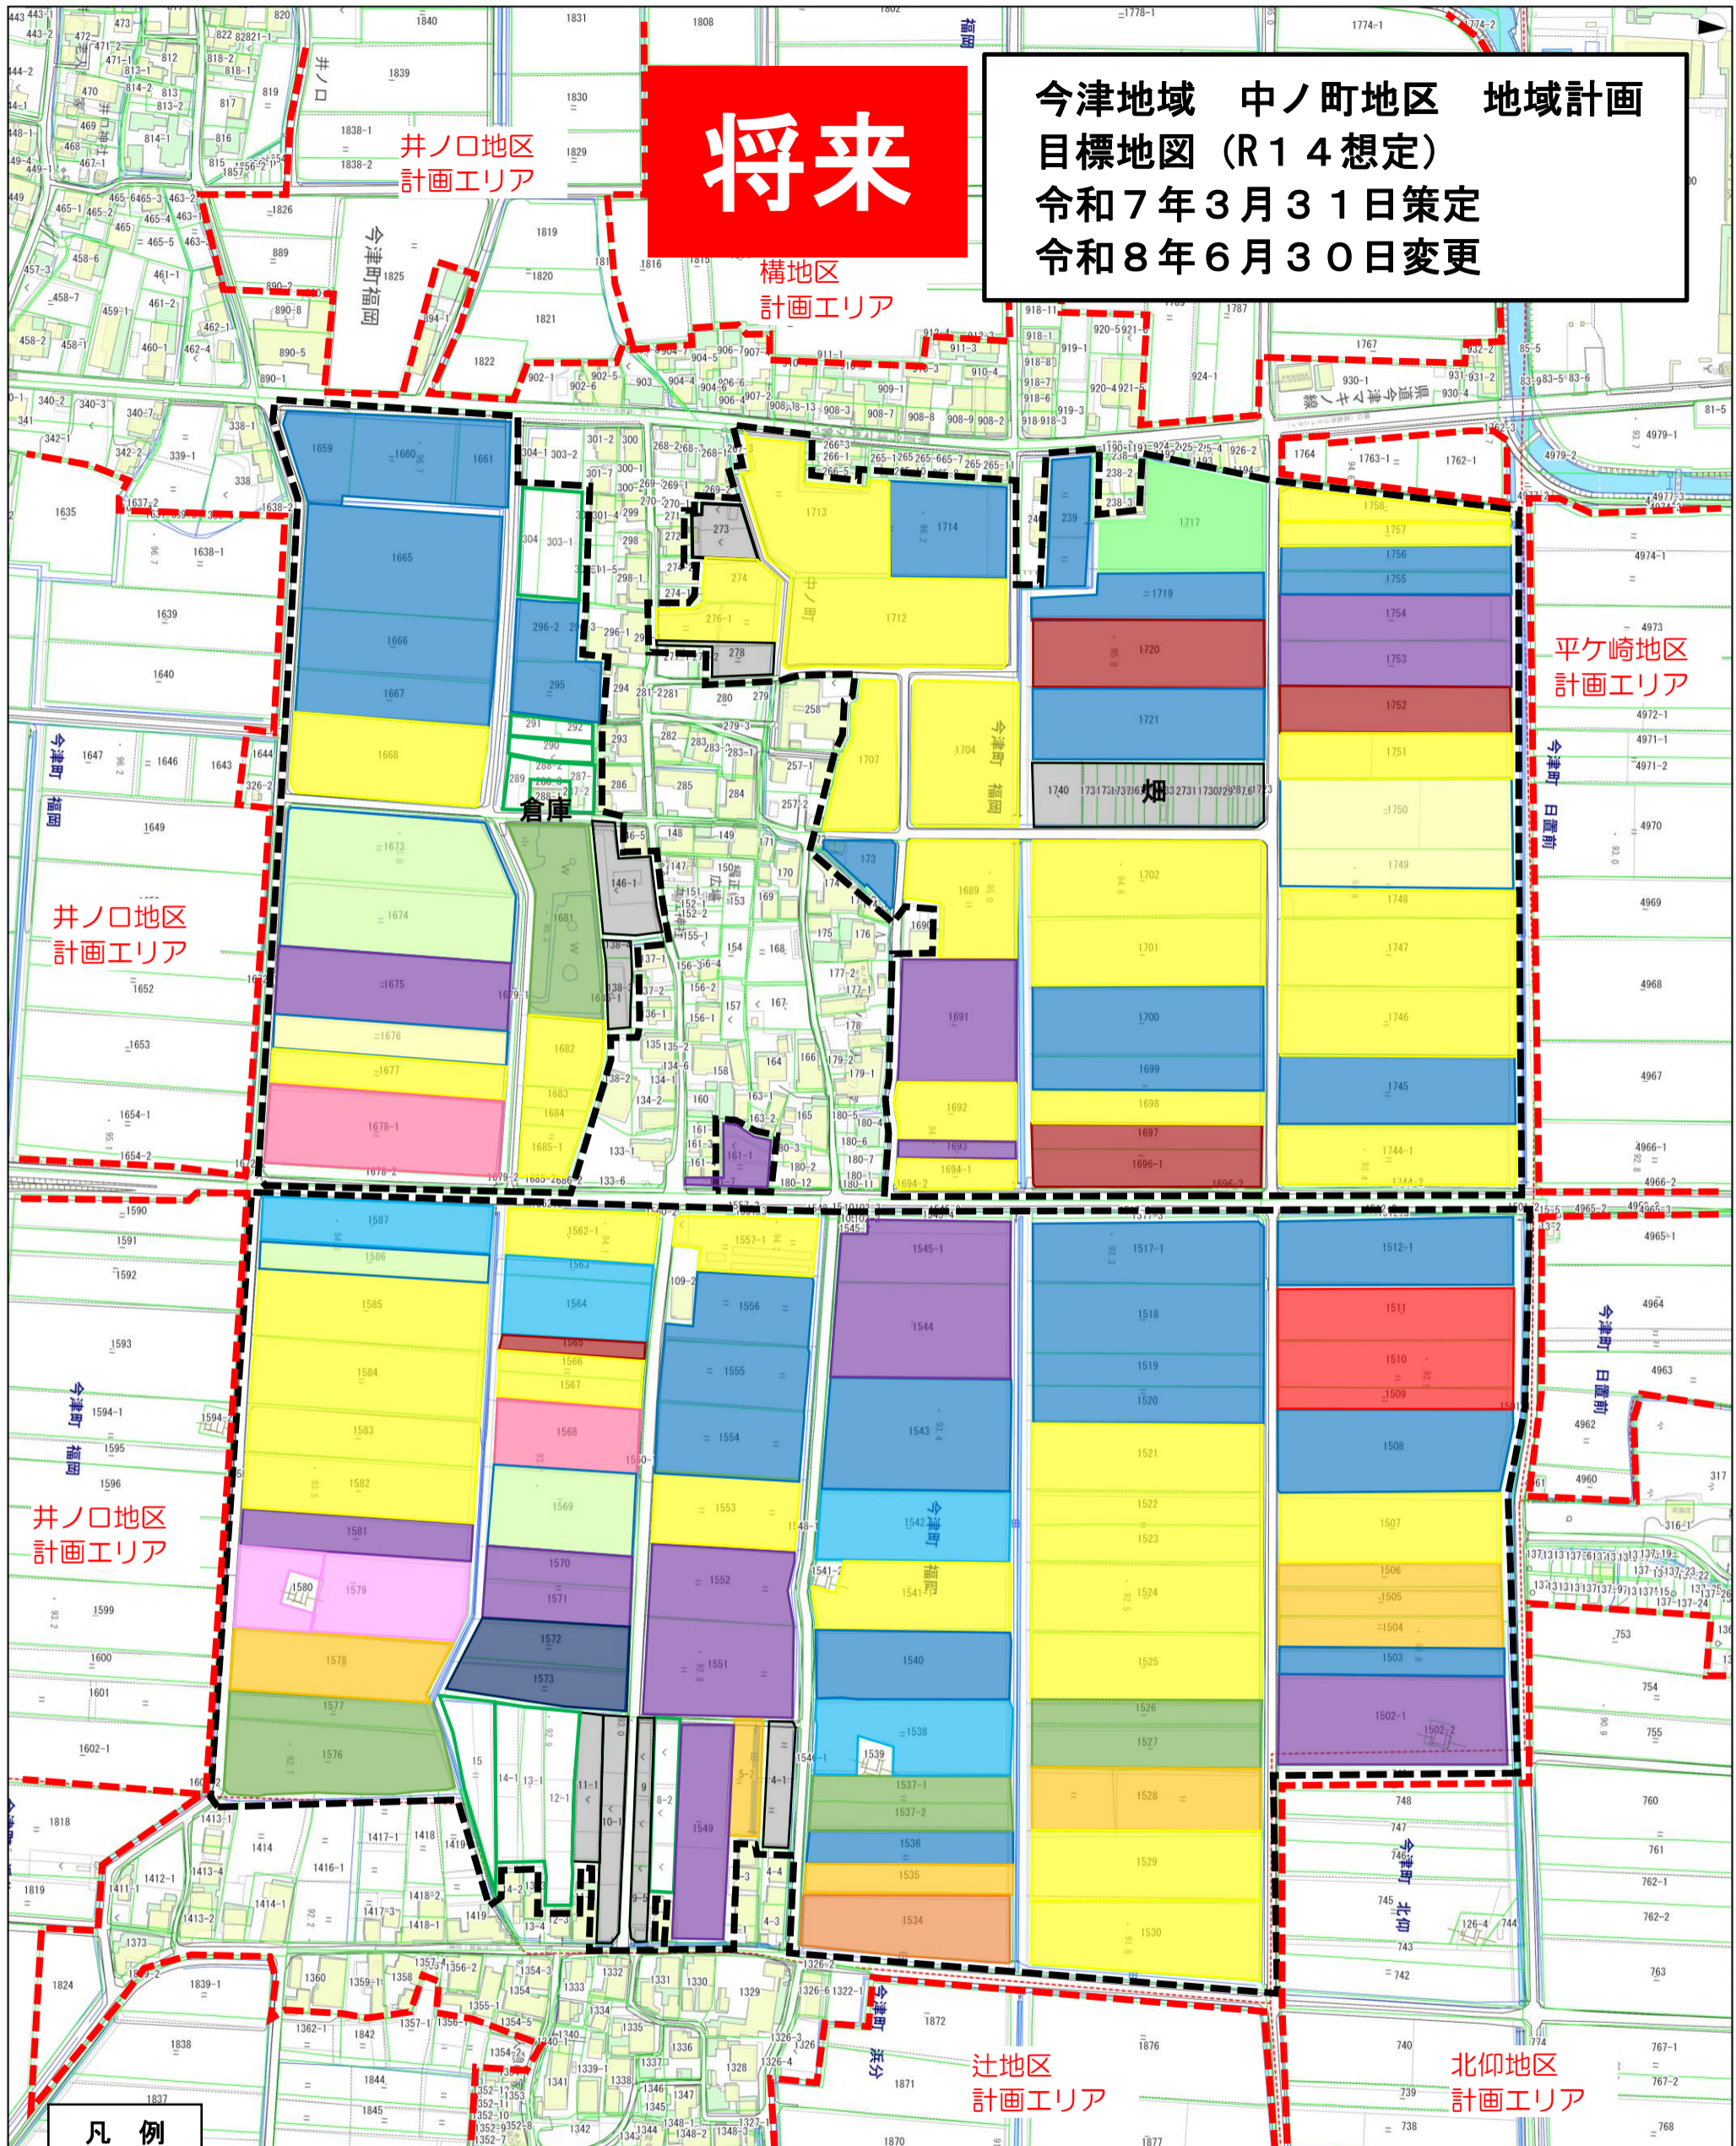

今津地域 中ノ町地区 地域計画
 目標地図 (R14 想定)
 令和7年3月31日策定
 令和8年6月30日変更

将来

凡例

A	B	C	D	E	F	G
H	I	L	J	K	M	N
P	その他	検討中				

計画エリア (黒破線内) ≡ 農振農用地 (青地農地)