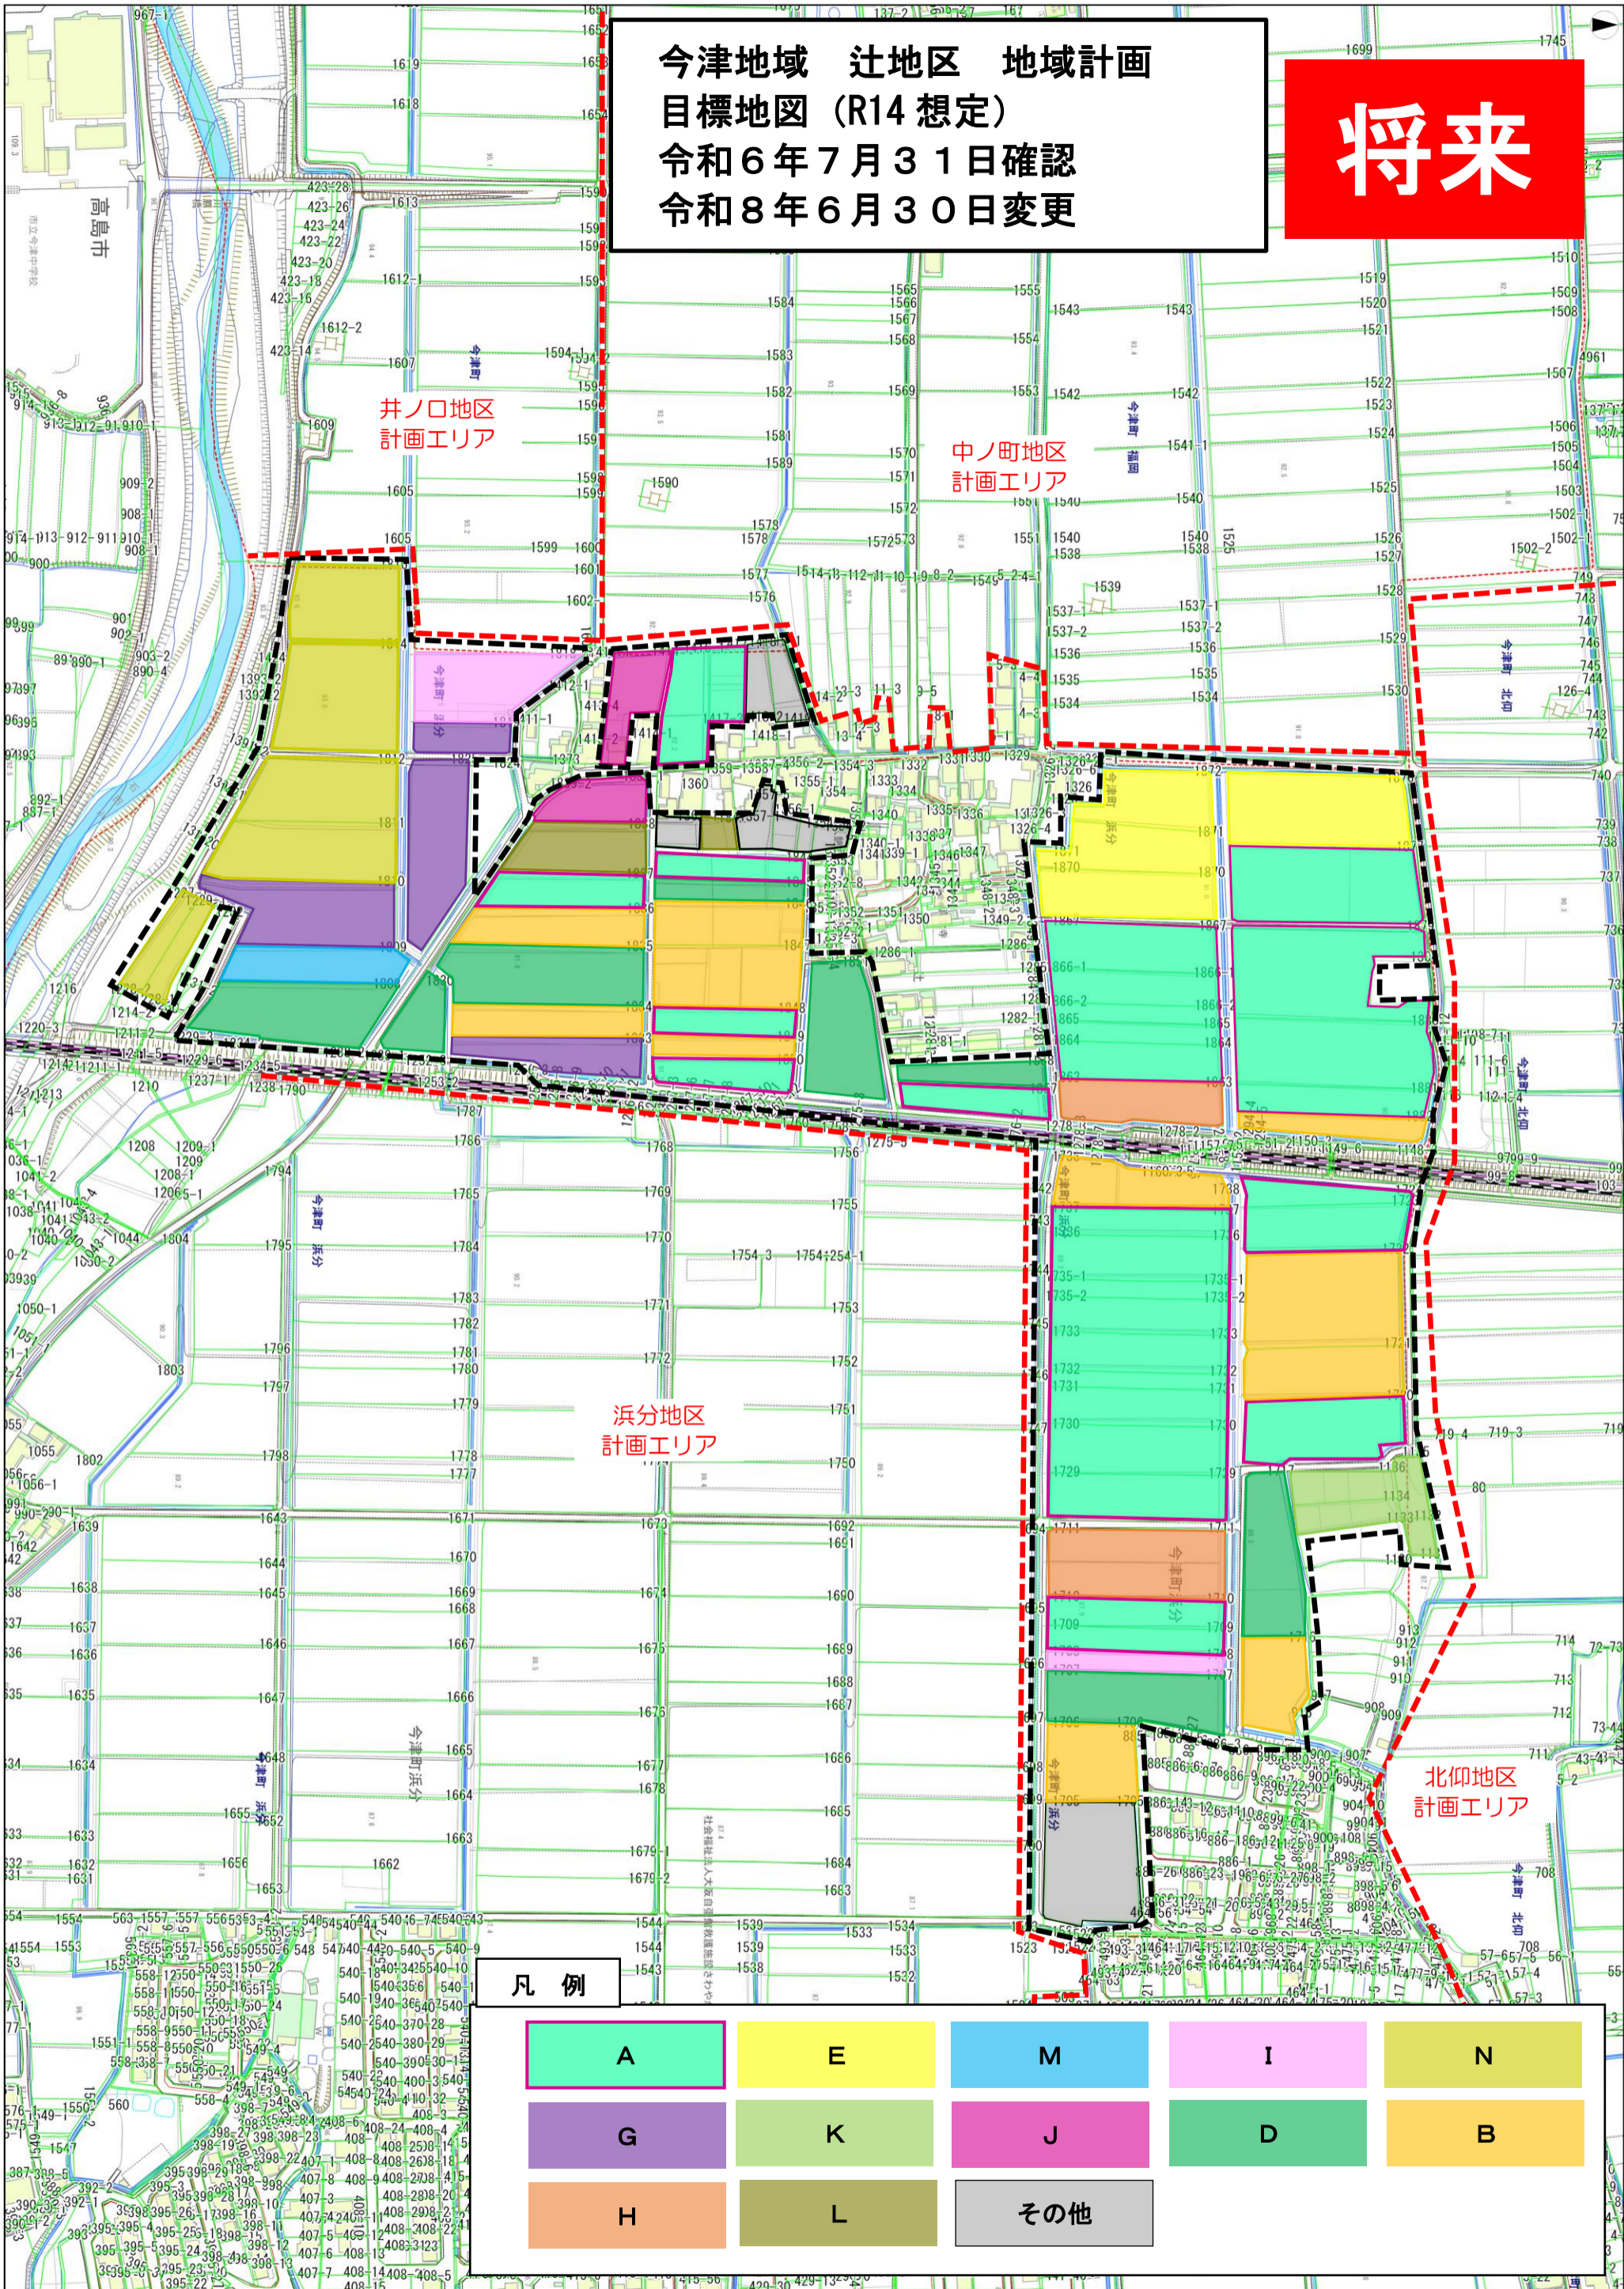

今津地域 辻地区 地域計画
 目標地図 (R14 想定)
 令和6年7月31日確認
 令和8年6月30日変更

将来

凡例

A	E	M	I	N
G	K	J	D	B
H	L	その他		