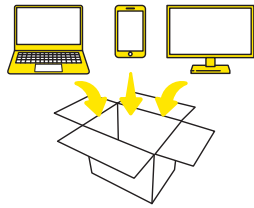

違法回収業者は、
利用しないでください。

宅配便がご自宅まで回収!

年中無休、最短翌日回収!

パソコンが入ると **無料!**

※無料の対象はパソコン本体を含む回収1回につき宅配便回収料金となります。

市の拠点回収

回収ボックスへの 持ち込み

市では市役所及び関連施設8カ所に回収ボックスを設置して、カメラ・ゲーム機等で28センチ×17.5センチの投入口に入る使用済小型家電を回収しています。

回収品目など詳しくは、市のホームページからご確認ください。

▼市の回収方法 「市のホームページ内の検索窓から」

[小型家電リサイクル](#)

[サイト内 検索](#)

宅配便での回収だから便利です!

▶ **ご利用方法** **簡単3ステップ!** **自宅で待つだけ!** **最短翌日に回収!**

1 お申し込み

インターネットからお申し込み

2 回収物を詰める

段ボール箱等に詰めるだけでOK!

3 佐川急便が回収

宅配業者が、ご希望日時に回収へお伺いします

お客様の声

**使っていないパソコン
やっと捨てることができました!**

家で邪魔になっていたパソコン。でも個人情報がか心配で捨て方が分からなくて困っていました。だから国が認定の安心できる会社に任せることができ本当に良かったです。(東京都 50代男性)

重いデスクトップパソコンも宅配便で送るだけなのでとってもラクでした。壊れたモニターも一緒に処分できてお部屋もスッキリしました。(兵庫県 40代女性)