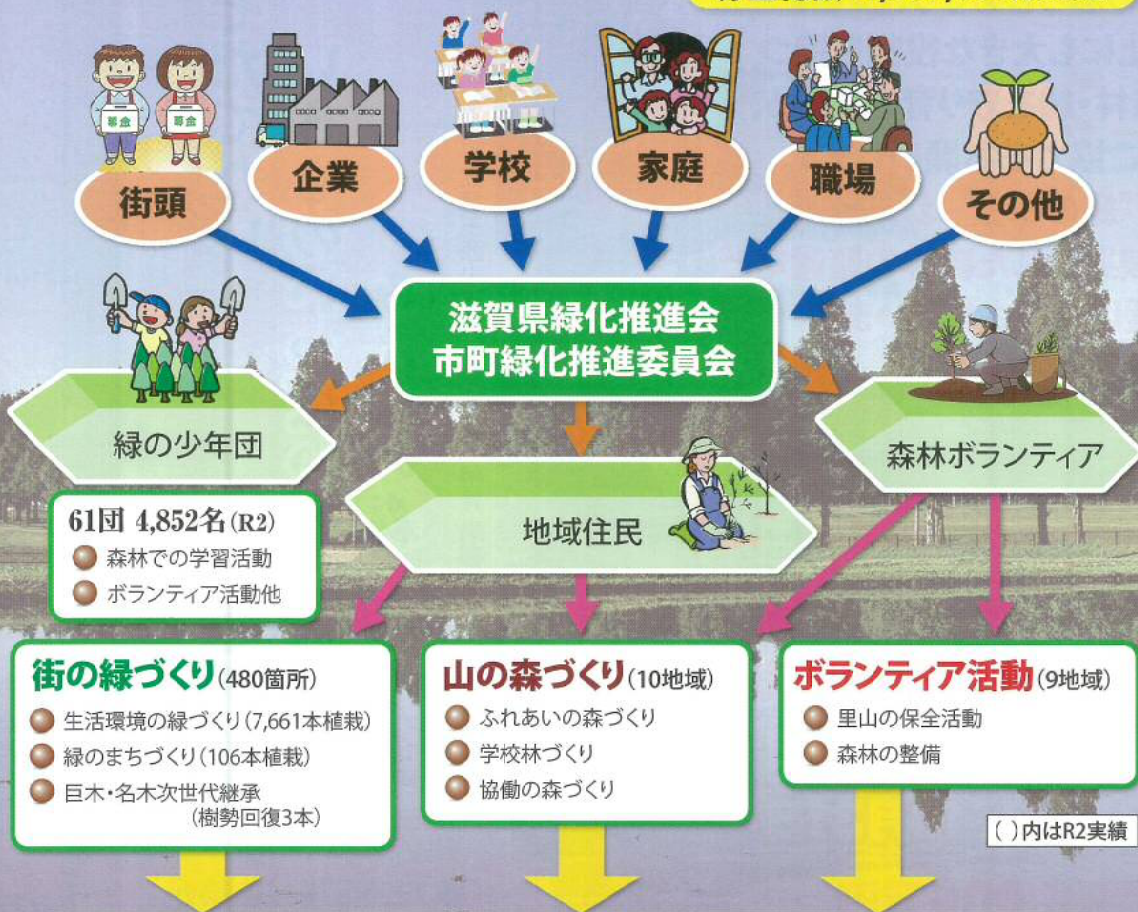

特に寄付者が個人の場合は、選択により税額控除制度の適用を受けることができます。

大津市松本一丁目2-1 大津合同庁舎6階

TEL 077-522-7828 FAX 077-516-7858

<https://si-ryoku.com>

「緑の募金」にご協力いただきありがとうございます。

皆様からお寄せいただきました募金は、湖国の森づくり、緑づくりに活用されています。

「緑の募金」と事業のしくみ

募金総額41,592,394円 (R1実績)