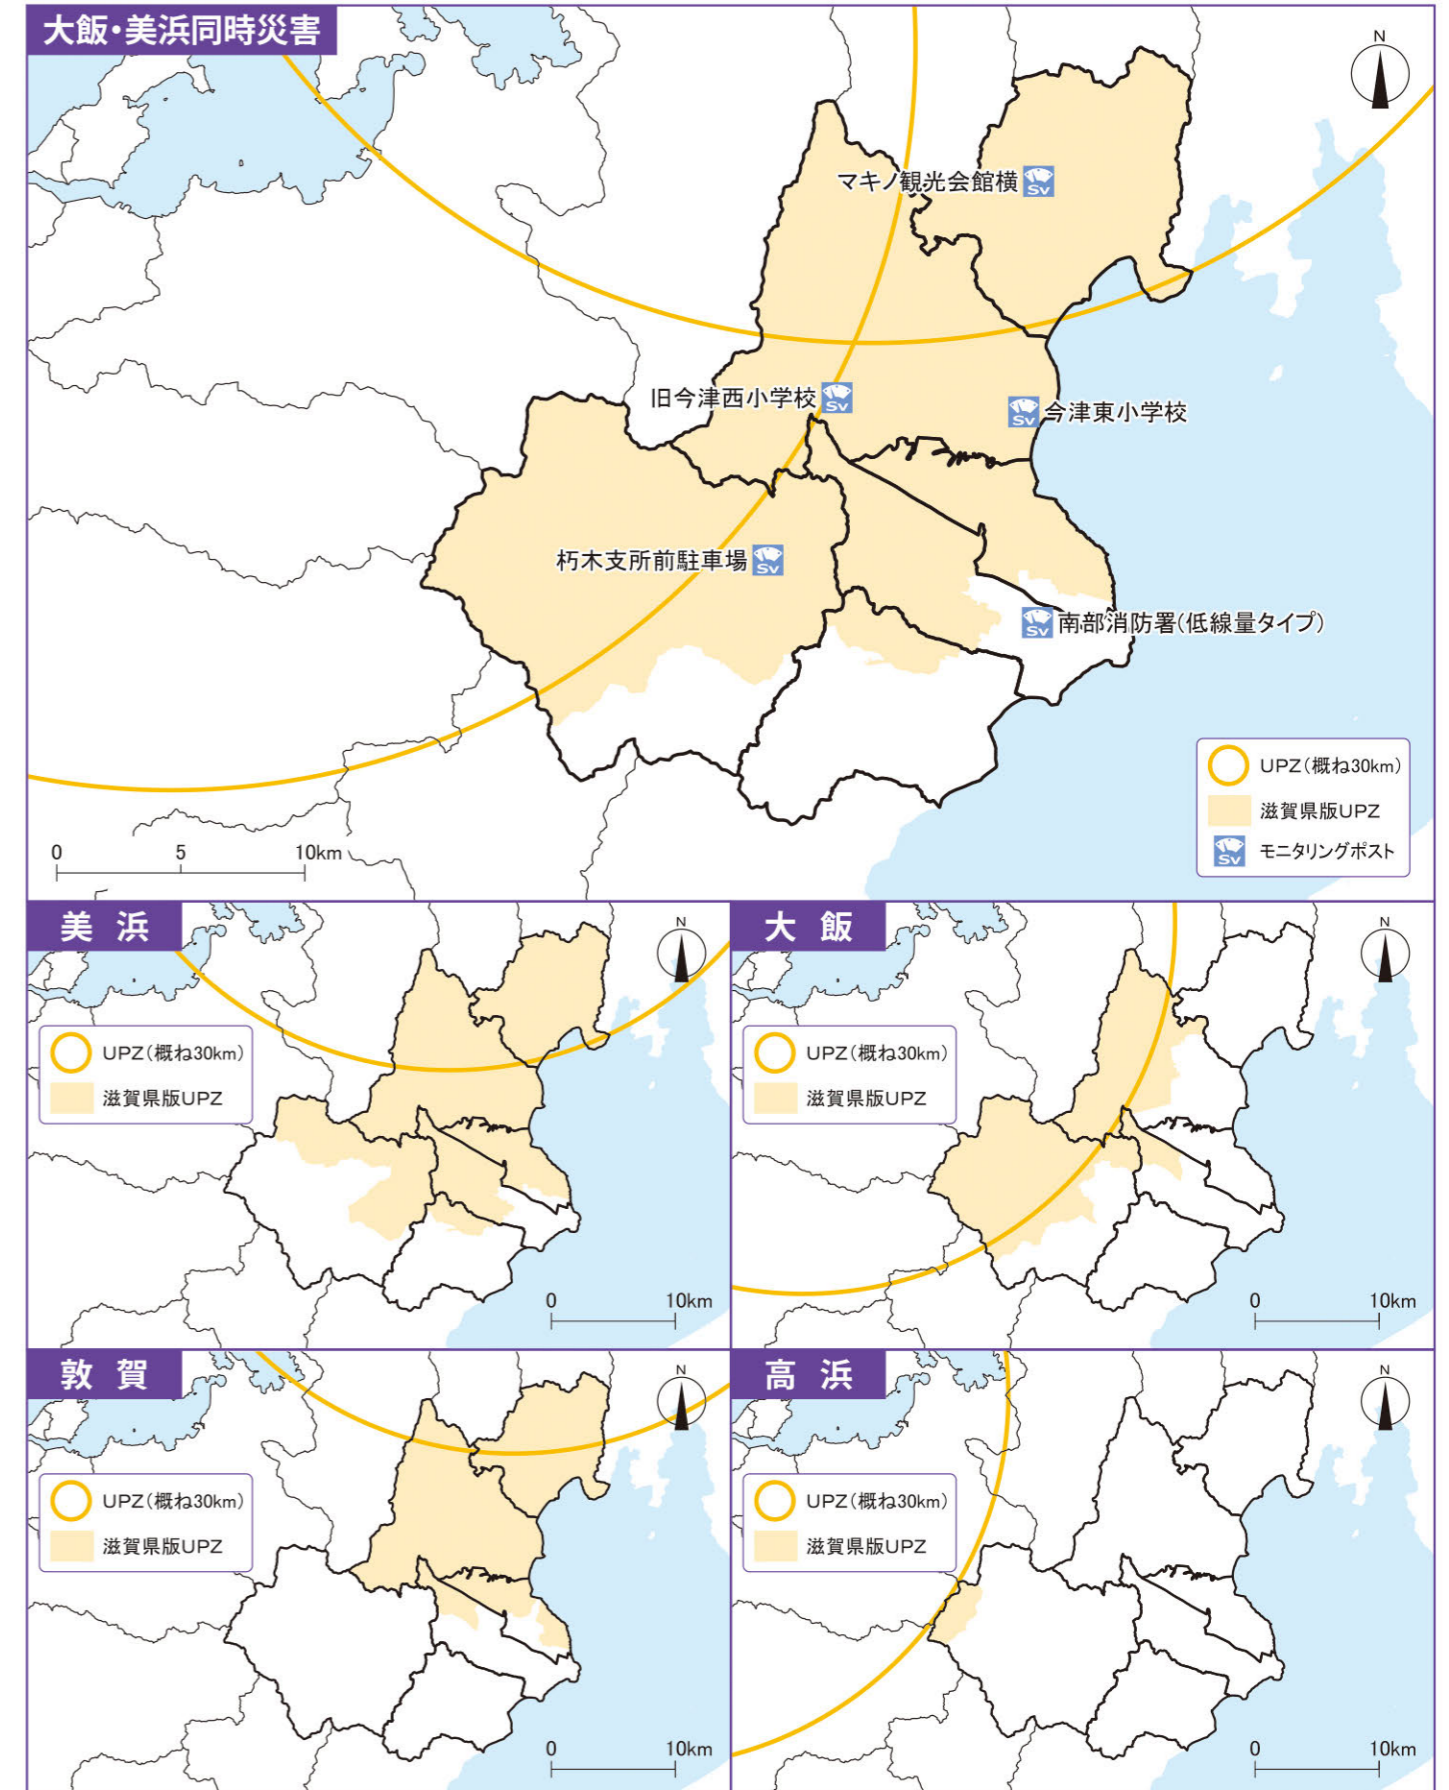

◆高島市における原子力災害について

原子力災害とは、原子力発電所などからみなさんの生命・身体や財産に被害がおよぶ放射性物質または放射線が放出される災害のことです。
地震に限らず、原子力発電所に異常が発生した場合に備えて、高島市では原子力災害住民避難計画を策定しています。現在、隣接する若狭地域には、15基の原子力発電所が設置されており、そのうち、再稼働に向けて6基の検査が実施されています。(令和4年3月31日現在)

PAZ (Precautionary Action Zone)

急速に進展する事故において、即時避難を実施する等、放射性物質の環境への放出前の段階から**予防的に防護措置(避難等)を準備する区域**(概ね半径5km圏内)

UPZ (Urgent Protective action planning Zone)

影響を最小限に抑えるため、**緊急時防護措置(避難、屋内退避等)を準備する区域**(概ね半径30km圏内)

◆ 原子力発電所でトラブルが起こったときは

原子力発電所でトラブル・異常発生

「原子力発電所の状況」「原子力発電所から放射性物質が放出されているか」「放射線の測定結果に異常があるか」に基づき、**屋内退避**や**一時移転**などを判断し、**市民のみなさまにお知らせ**します。

原子力防災訓練の様子

トラブル発生時から環境放射線モニタリングを継続して行います。

- **情報の収集**…テレビ、ラジオ、防災行政無線等の情報に注意してください。
- **屋内退避**……「屋内退避」の指示が出たら、自宅・職場・公共施設などの建物に入り、屋外に出ないでください。

原子力災害発生時における避難集合場所および避難先一覧

滋賀県版UPZ県内の地域の方は、原子力災害が発生し市が一時移転を指示した場合、まずは避難集合場所に集まり、その後、市が準備するバスで避難を行います。事故発生場所や被害の大きさにより、県内または県外へ避難することになります。避難集合場所と避難先の確認をしましょう。 *お住まいの地区がこの表にない場合はUPZ圏外で、避難所指定の対象外となっています。