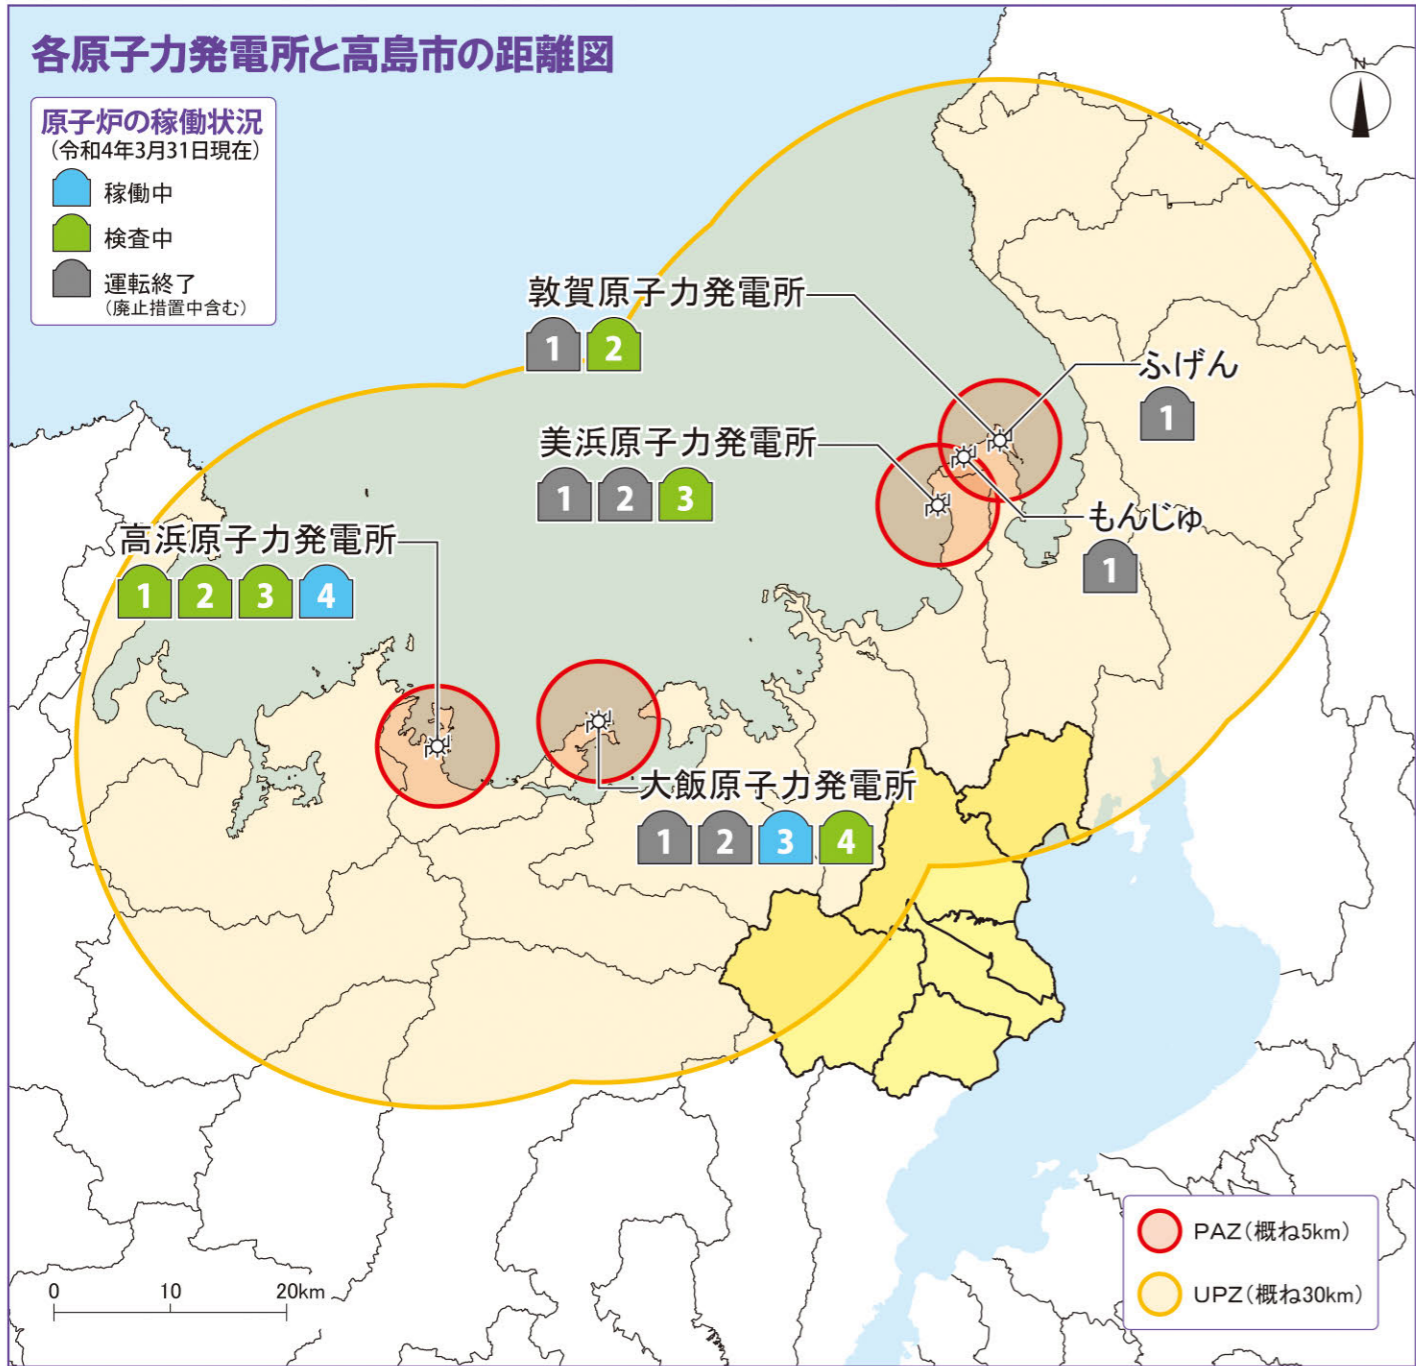

◆高島市における原子力災害について

原子力災害とは、原子力発電所などからみなさんの生命・身体や財産に被害がおよぶ放射性物質または放射線が放出される災害のことです。
地震に限らず、原子力発電所に異常が発生した場合に備えて、高島市では原子力災害住民避難計画を策定しています。現在、隣接する若狭地域には、15基の原子力発電所が設置されており、そのうち、再稼働に向けて6基の検査が実施されています。(令和4年3月31日現在)

PAZ (Precautionary Action Zone)

急速に進展する事故において、即時避難を実施する等、放射性物質の環境への放出前の段階から**予防的に防護措置(避難等)を準備する区域**(概ね半径5km圏内)

UPZ (Urgent Protective action planning Zone)

影響を最小限に抑えるため、**緊急時防護措置(避難、屋内退避等)を準備する区域**(概ね半径30km圏内)

◆ 原子力発電所でトラブルが起こったときは

原子力発電所でトラブル・異常発生

「原子力発電所の状況」「原子力発電所から放射性物質が放出されているか」「放射線の測定結果に異常があるか」に基づき、**屋内退避**や**一時移転**などを判断し、**市民のみなさまにお知らせ**します。

原子力防災訓練の様子

トラブル発生時から環境放射線モニタリングを継続して行います。

- **情報の収集**…テレビ、ラジオ、防災行政無線等の情報に注意してください。
- **屋内退避**……「屋内退避」の指示が出たら、自宅・職場・公共施設などの建物に入り、屋外に出ないでください。

原子力災害発生時における避難集合場所および避難先一覧

滋賀県版UPZ県内の地域の方は、原子力災害が発生し市が一時移転を指示した場合、まずは避難集合場所に集まり、その後、市が準備するバスで避難を行います。事故発生場所や被害の大きさにより、県内または県外へ避難することになります。避難集合場所と避難先の確認をしましょう。 *お住まいの地区がこの表にない場合はUPZ圏外で、避難所指定の対象外となっています。