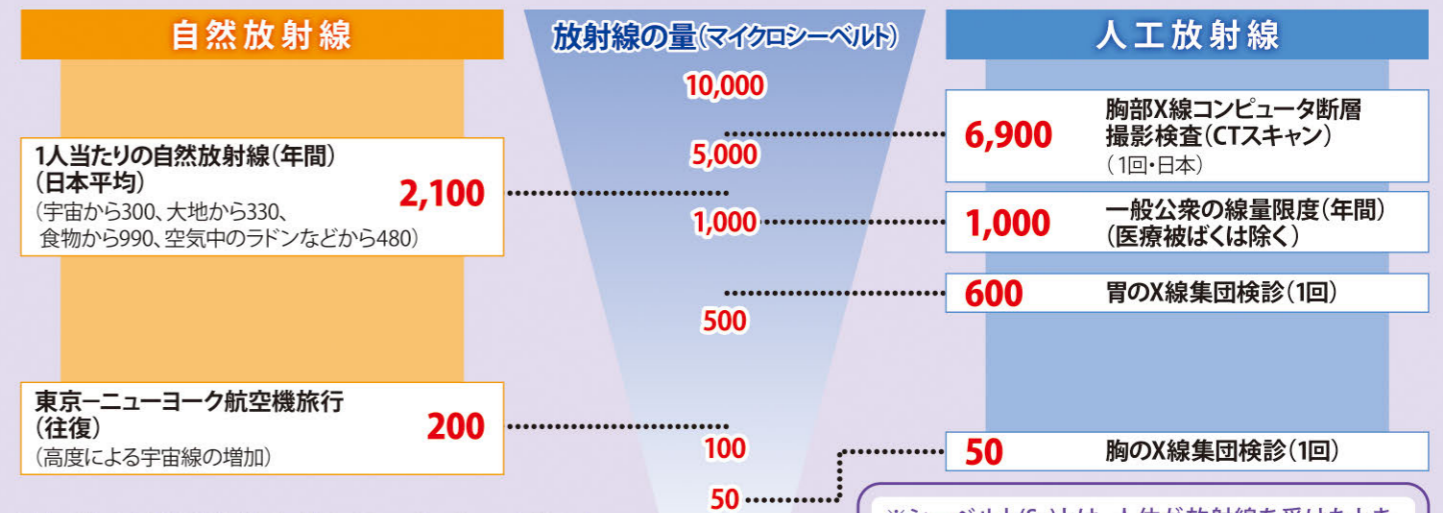

原子力発電所から30km付近(避難経路上)

スクリーニング検査(放射性物質による汚染の検査) 除染の実施、自家用車の一時保管

避難中継所

バス

避難先地域

拠点避難所

避難先

日常生活と放射線