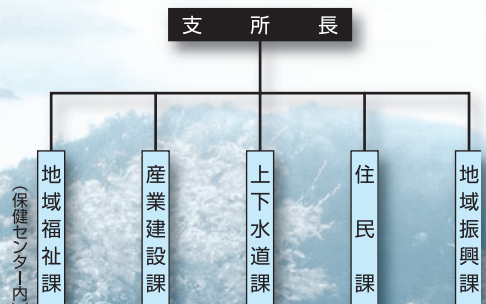

各支所の紹介 ③

朽木支所

議会広報で各支所の機構についてシリーズでお知らせいたします。

日曜朝市

配置図

機構図

ネイチャースキー