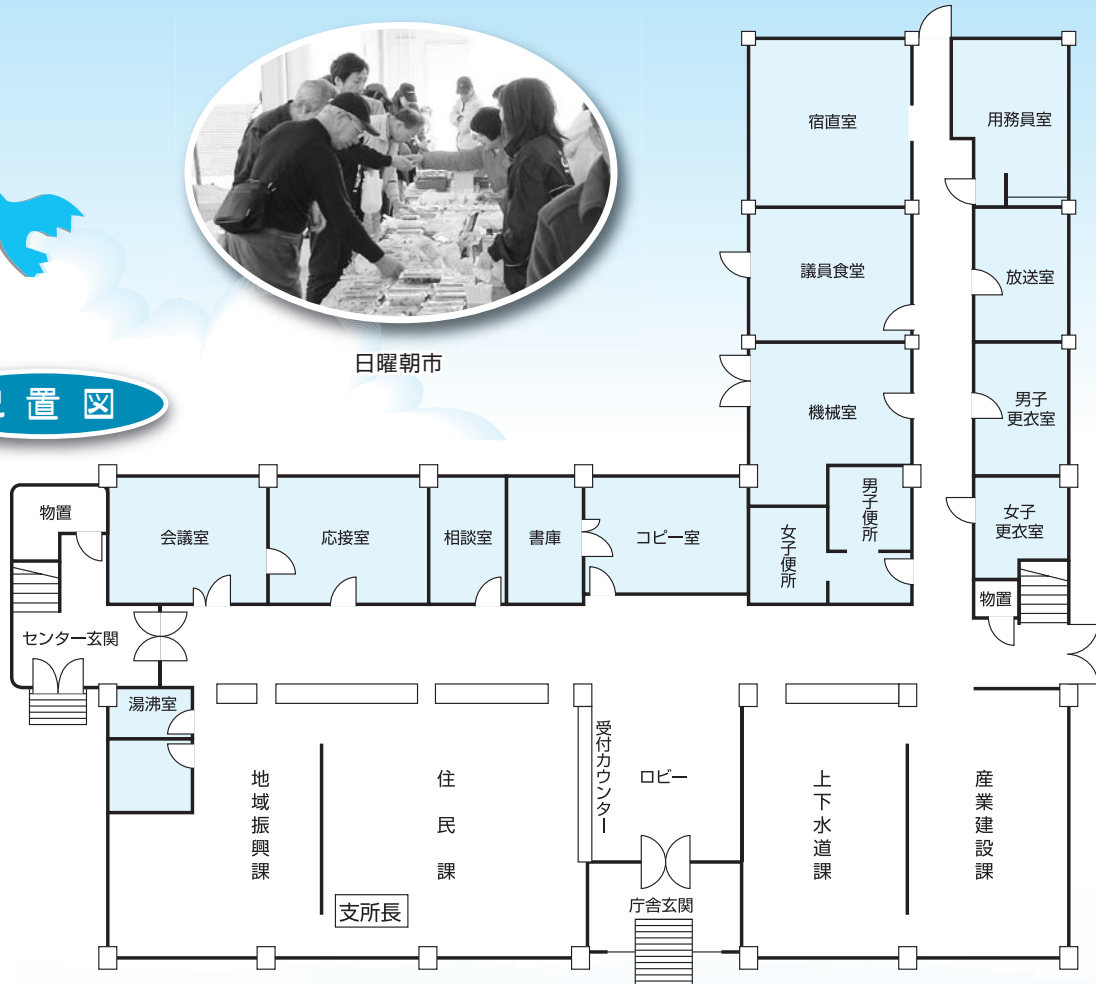

各支所の紹介 ③

朽木支所

議会広報で各支所の機構についてシリーズでお知らせいたします。

日曜朝市

配置図

機構図

ネイチャースキー