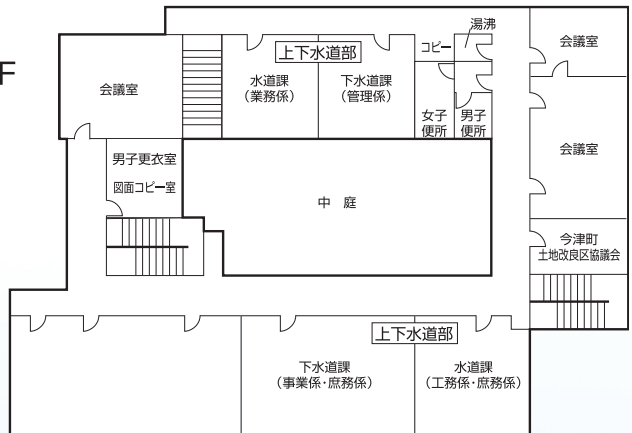

各支所の紹介 ②

今津支所

議会広報で各支所の機構についてシリーズでお知らせいたします。

配置図

機構図

2F

琵琶湖周航の歌 資料館外観

琵琶湖周航の歌 歌碑