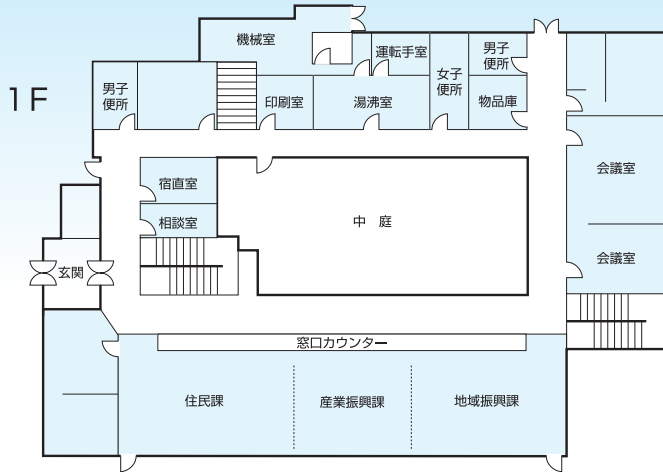

各支所の紹介 ②

今津支所

議会広報で各支所の機構についてシリーズでお知らせいたします。

配置図

機構図

2F

琵琶湖周航の歌 資料館外観

琵琶湖周航の歌 歌碑