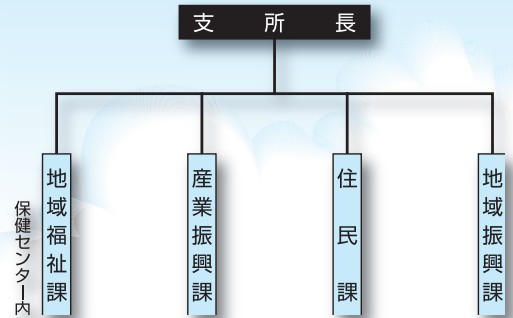

各支所の紹介 ②

今津支所

議会広報で各支所の機構についてシリーズでお知らせいたします。

配置図

機構図

2F

琵琶湖周航の歌 資料館外観

琵琶湖周航の歌 歌碑