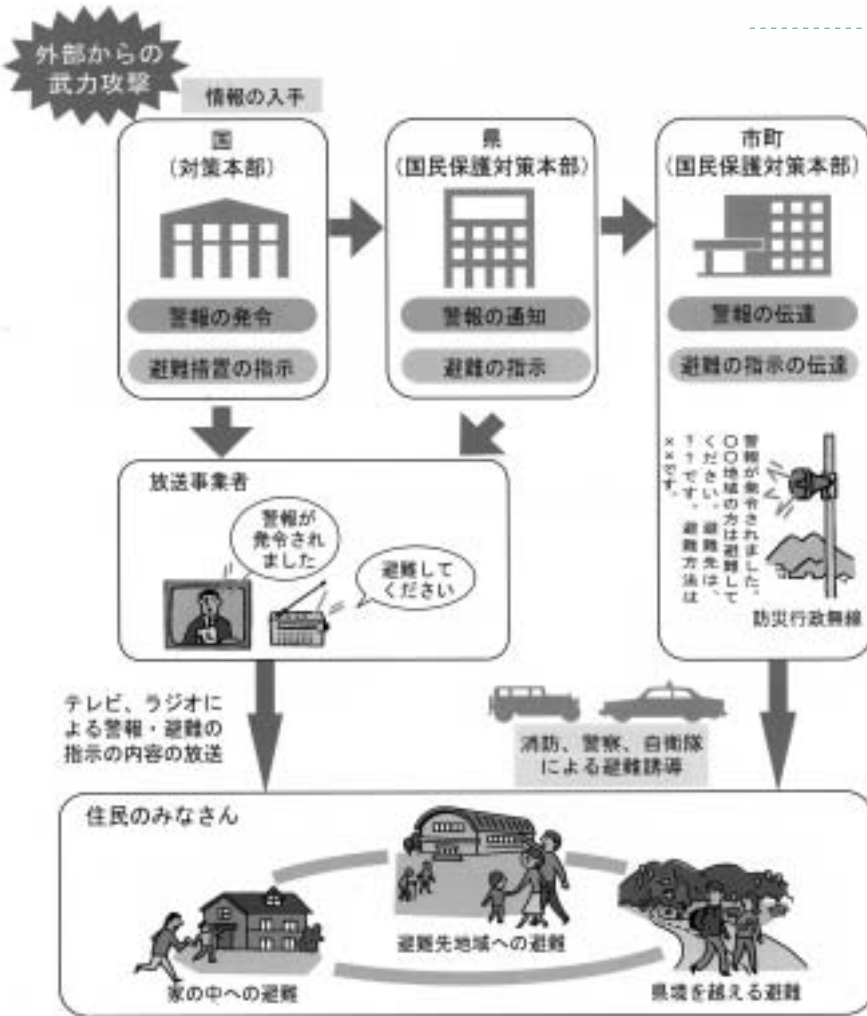

●市内指定済避難施設一覧表

マキノ東小学校	今津上体育館	安曇川総合体育館
マキノ西小学校	今津上コミュニティセンター	安曇川図書館
マキノ南小学校	今津公民館	藤樹の里文化芸術会館
マキノ北小学校	今津公民館浜分館	安曇川公民館
マキノ北小学校在原分校	今津公民館西分館	高島小学校
マキノ中学校	朽木東小学校	高島中学校
マキノ土に学ぶ里研修センター	朽木西小学校	高島保育園
今津東小学校	朽木西小学校平良分校	高島老人福祉センター
今津北小学校	朽木中学校	高島公民館
今津西小学校	朽木保育園	ガリバーホール
今津西小学校椋川分校	朽木農民研修センター	新旭南小学校
今津中学校	やまびこ館	新旭北小学校
高島高等学校	広瀬小学校	湖西中学校
今津東保育園	安曇小学校	さくら保育園
今津北体育館	青柳小学校	さくら幼稚園
高島市民会館	本庄小学校	なのはな保育園
今津勤労者体育センター	安曇川中学校	なのはな幼稚園
今津東体育館	安曇川高等学校	新旭体育館
今津図書館	古賀保育園	新旭武道館
今津宮の森コミュニティセンター	安曇川世代交流センター	

避難先は、屋内、近隣の指定施設、場合によっては市外・県外への避難が考えられます。避難先の施設は、あらかじめ県が指定している施設の中から、その時の状況によって決めます。

※国民保護の避難施設は、武力攻撃から一時的に身を守ることも重要な目的とされるため、危険物質取扱所と近接している施設などは除かれますので地域防災計画の避難所と必ずしも一致しません。今後も使用可能な施設が順次指定されます。

【避難の指示が出されたら】

自宅以外への避難については、その方法や時間・避難先の施設などが細かく指示されます。

その際には、地震などに備えている非常持ち出し袋などが役立ちます。3日分を目安として、防災と兼ねて備えておきましょう。

国民保護に関する詳しい情報は、国・県・市の各ホームページでご覧いただけます。

- ●内閣官房国民保護ポータルサイト <http://www.kokuminhogo.go.jp/>
- ●滋賀県の国民保護 <http://www.pref.shiga.jp/c/kokumin/070228.html>
- ●高島市国民保護計画 <http://www.city.takashima.shiga.jp/>