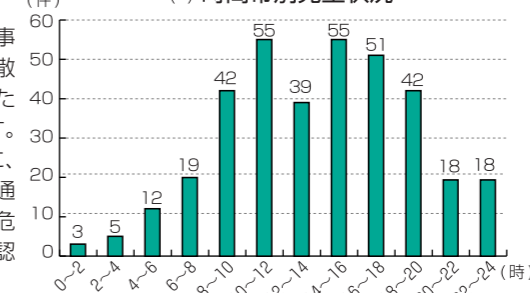

(3) 時間別発生状況

平成18年度 第1回滋賀県警察官採用試験

滋賀県警察本部では、4月1日(土)から警察官を募集します。詳しくは滋賀県警察のホームページ <http://www.pref.shiga.jp/police> もしくはフリーダイヤル ☎ 0120-204-314 または、高島警察署 ☎ (22) 0110 までお問い合わせ下さい。