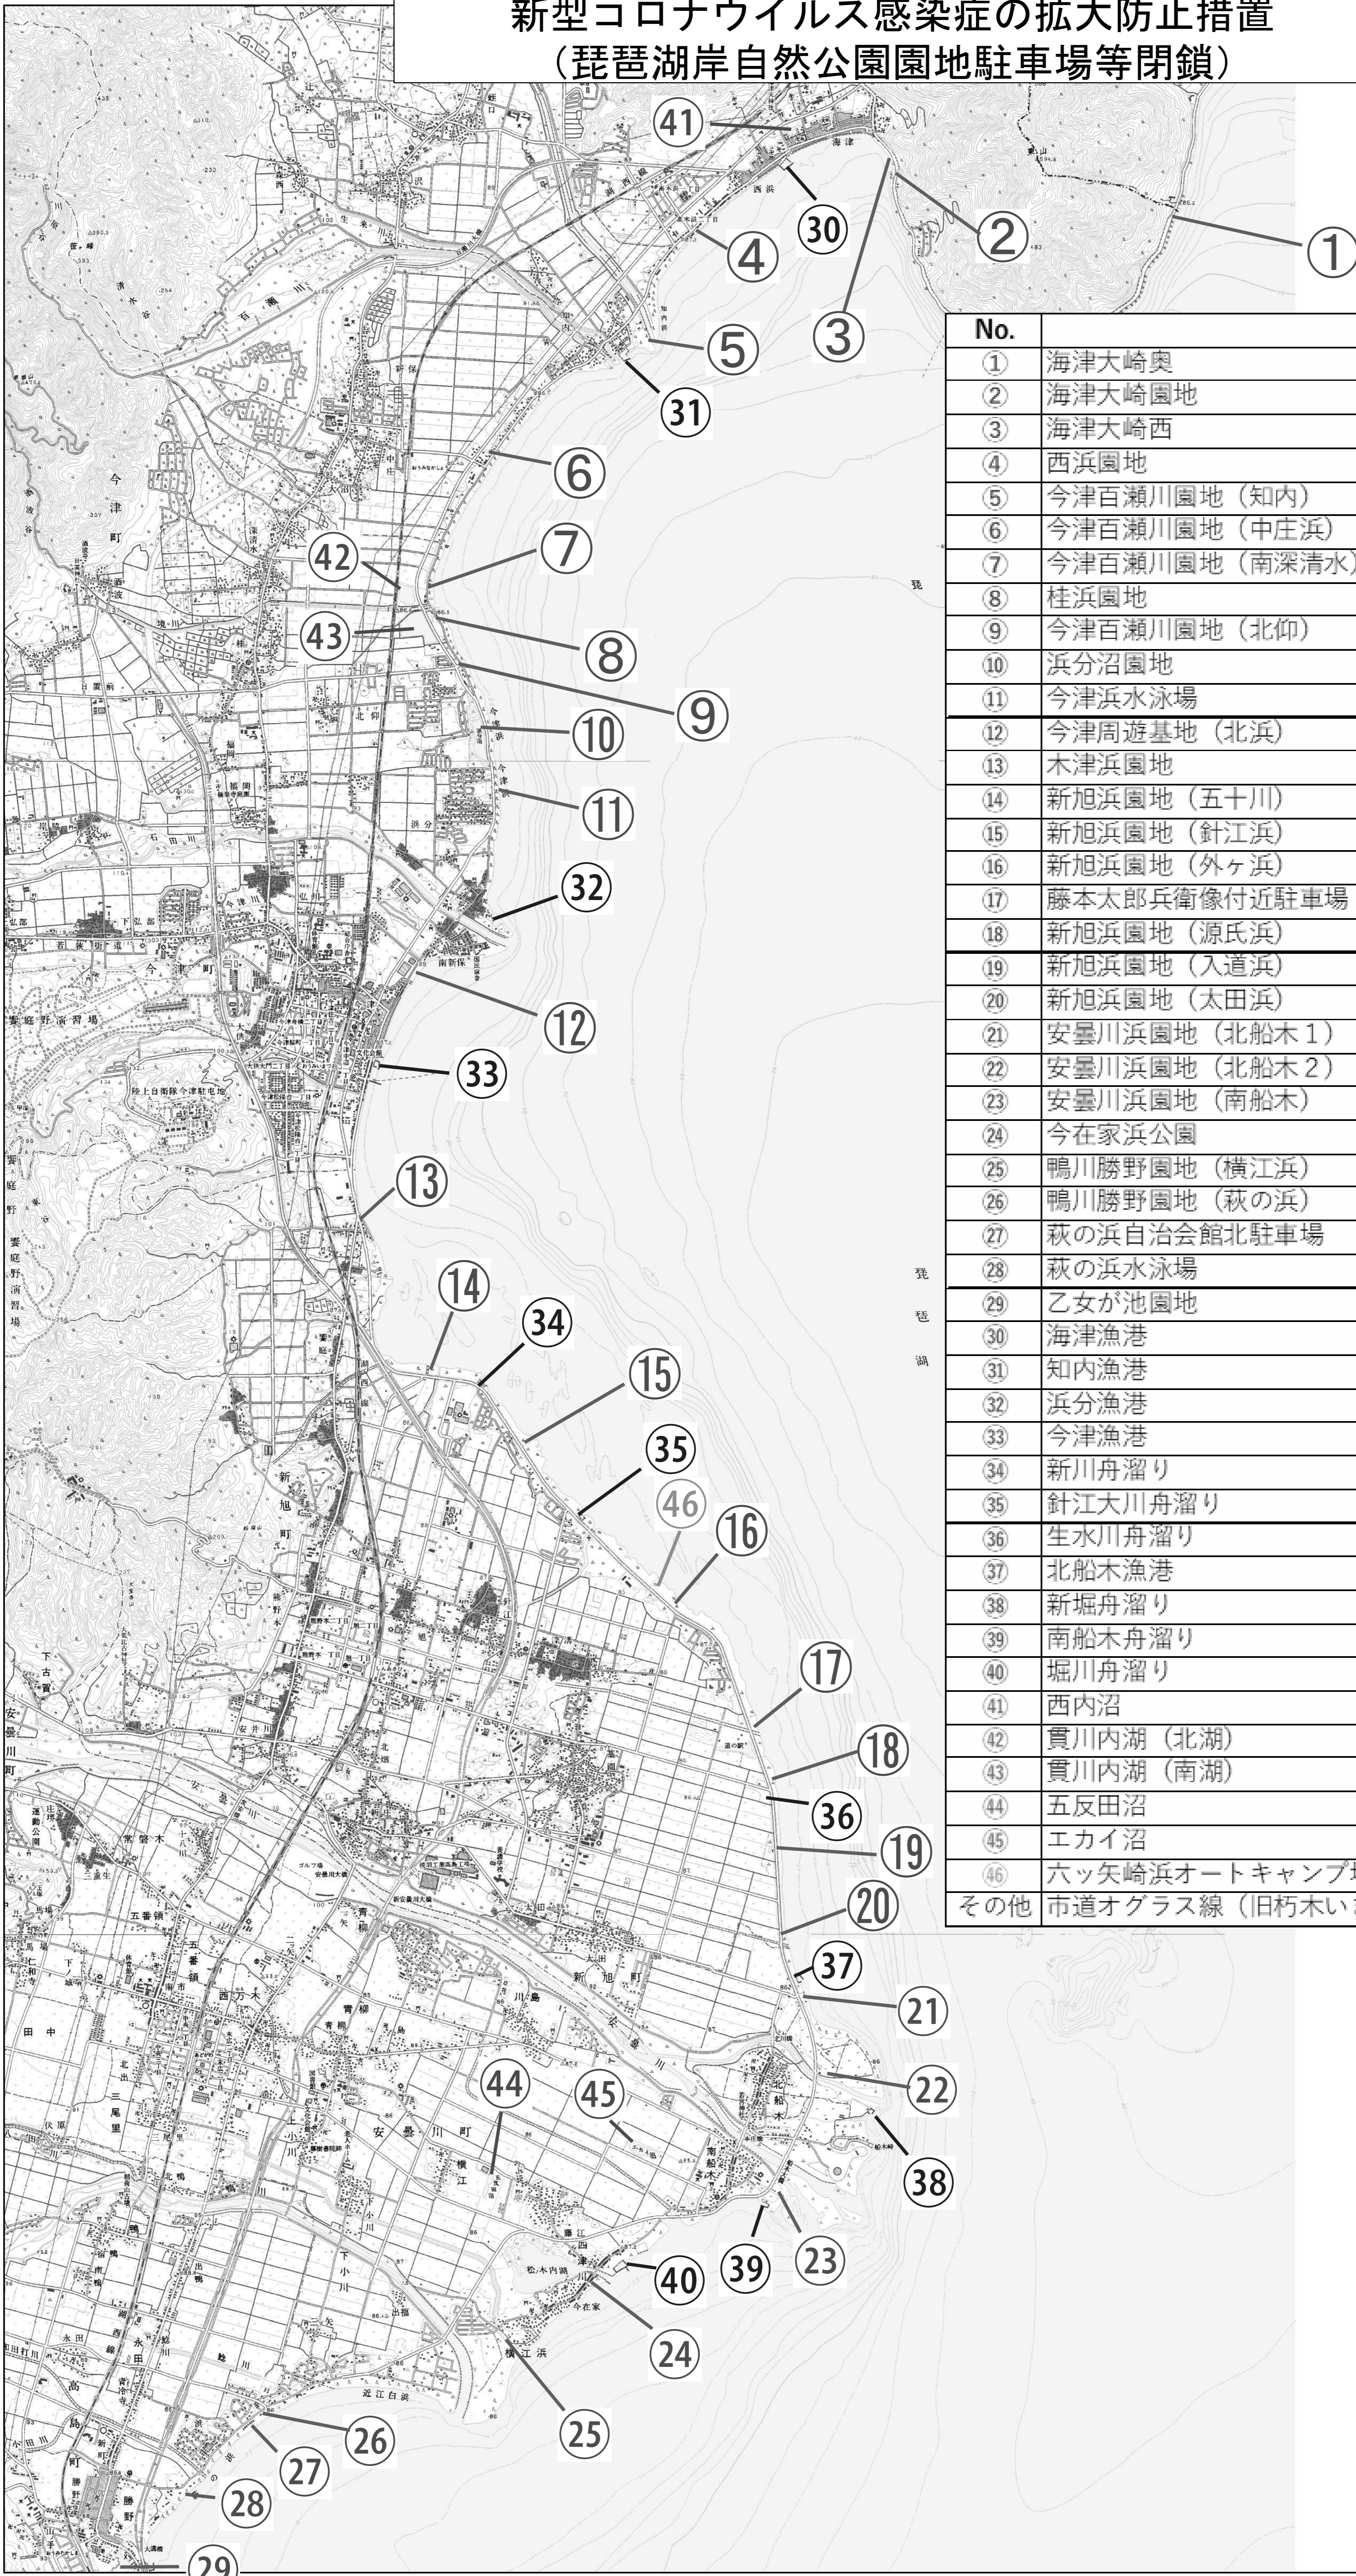

令和3年4月27日

▼タイトル

高島市新型コロナウイルス感染症対策本部からのお知らせ

▼概要

本日、高島市新型コロナウイルス感染症対策本部会議（第24回）を開催し、次の方針を決定しましたのでお知らせします。

○ゴールデンウィークに向けた琵琶湖岸の閉鎖について

琵琶湖岸自然公園園地駐車場等について、関係機関と協力しながら次の期間閉鎖を行います。

目 的：緊急事態宣言下にある近隣府県からの来訪抑制のため

閉鎖期間：令和3年4月29日（木）～5月11日（火）

閉鎖区域：琵琶湖岸に面する市が管理する駐車場等

（市内の湖岸約30kmにある主に駐車場部分：漁港・舟溜り11か所、池沼5か所、水泳場2か所、キャンプ場1か所、自然公園21か所、その他7か所、計47か所）

そ の 他：閉鎖期間中に市職員による巡視を行う。

▼添付資料

○位置図

▼問い合わせ先

○所 属：政策部 危機管理局防災課

○担 当：田村・桂田

○電話 番号：0740（25）8133

○ファックス：0740（25）8551

新型コロナウイルス感染症の拡大防止措置 (琵琶湖岸自然公園園地駐車場等閉鎖)

No.	名称
①	海津大崎奥
②	海津大崎園地
③	海津大崎西
④	西浜園地
⑤	今津百瀬川園地(知内)
⑥	今津百瀬川園地(中庄浜)
⑦	今津百瀬川園地(南深清水)
⑧	桂浜園地
⑨	今津百瀬川園地(北仰)
⑩	浜分沼園地
⑪	今津浜水泳場
⑫	今津周遊基地(北浜)
⑬	木津浜園地
⑭	新旭浜園地(五十川)
⑮	新旭浜園地(針江浜)
⑯	新旭浜園地(外ヶ浜)
⑰	藤本太郎兵衛像付近駐車場
⑱	新旭浜園地(源氏浜)
⑲	新旭浜園地(入道浜)
⑳	新旭浜園地(太田浜)
㉑	安曇川浜園地(北船木1)
㉒	安曇川浜園地(北船木2)
㉓	安曇川浜園地(南船木)
㉔	今在家浜公園
㉕	鴨川勝野園地(横江浜)
㉖	鴨川勝野園地(萩の浜)
㉗	萩の浜自治会館北駐車場
㉘	萩の浜水泳場
㉙	乙女が池園地
㉚	海津漁港
㉛	知内漁港
㉜	浜分漁港
㉝	今津漁港
㉞	新川舟溜り
㉟	針江大川舟溜り
㊱	生水川舟溜り
㊲	北船木漁港
㊳	新堀舟溜り
㊴	南船木舟溜り
㊵	堀川舟溜り
㊶	西内沼
㊷	貫川内湖(北湖)
㊸	貫川内湖(南湖)
㊹	五反田沼
㊺	エカイ沼
㊻	六ヶ矢崎浜オートキャンプ場
その他	市道オガラス線(旧朽木いきものふれあいの里進入路)