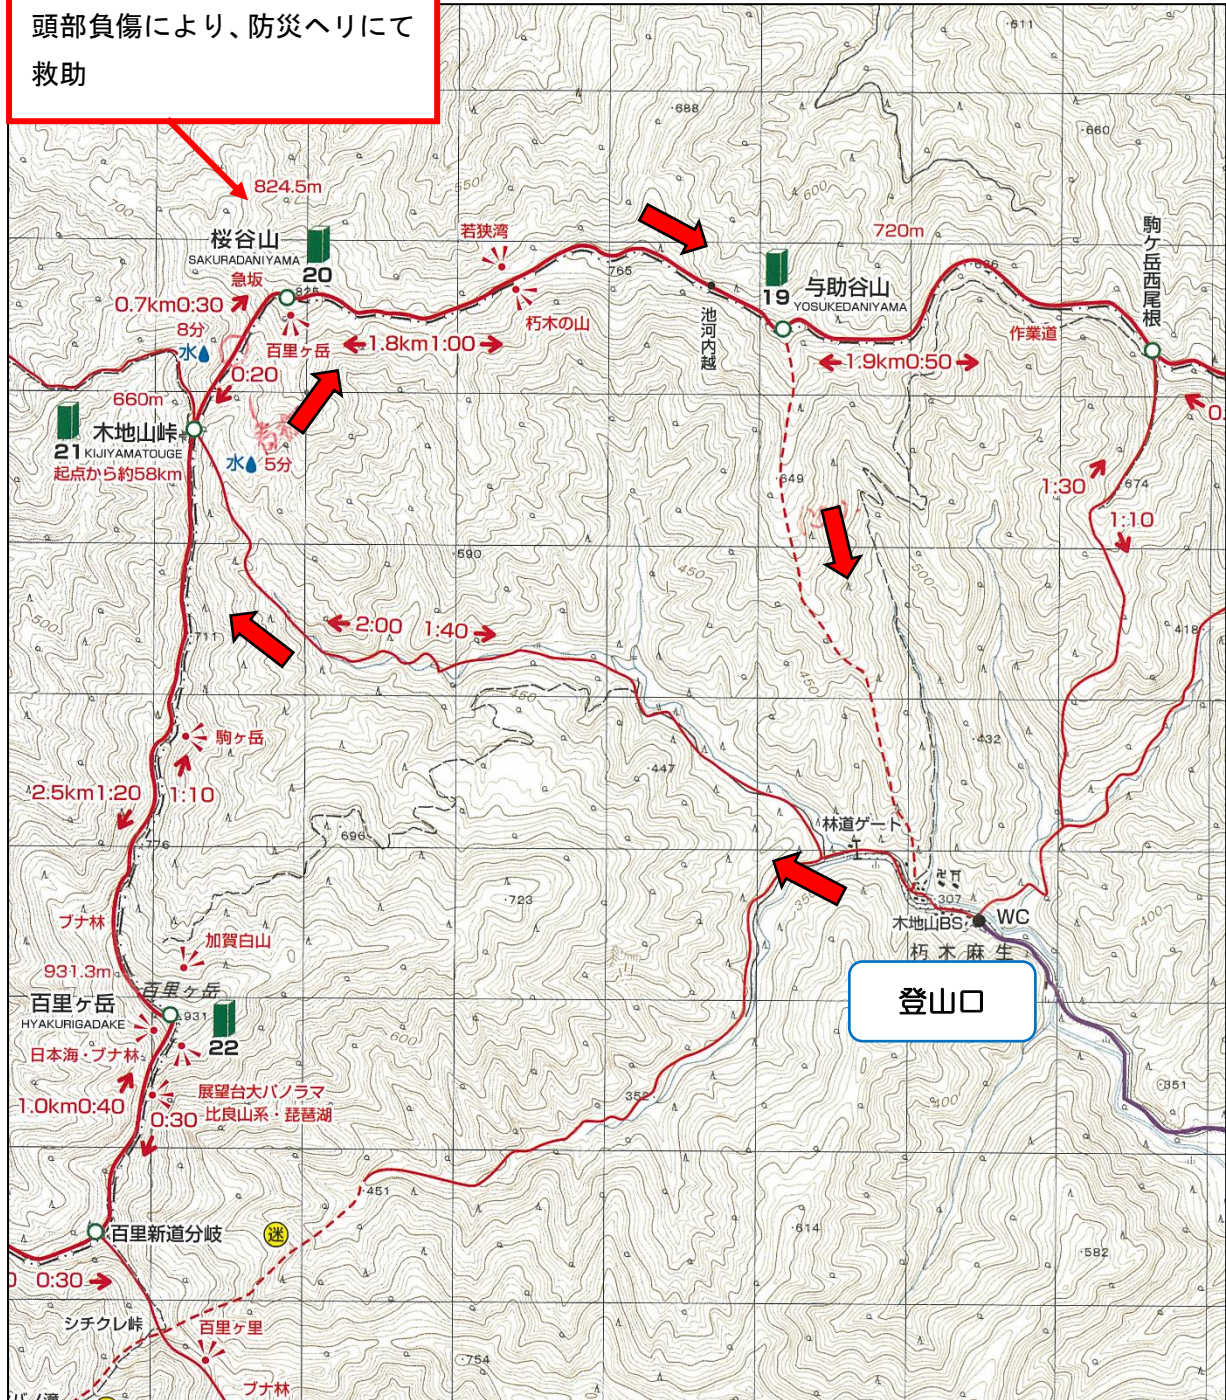

秋の山岳パトロール ルート図

令和元年 11 月 22 日

桜谷山付近で滑落 86 歳男性

頭部負傷により、防災ヘリにて
救助

- 8時に朽木支所へ集合した後、木地山集落まで事務局による送迎を行います。