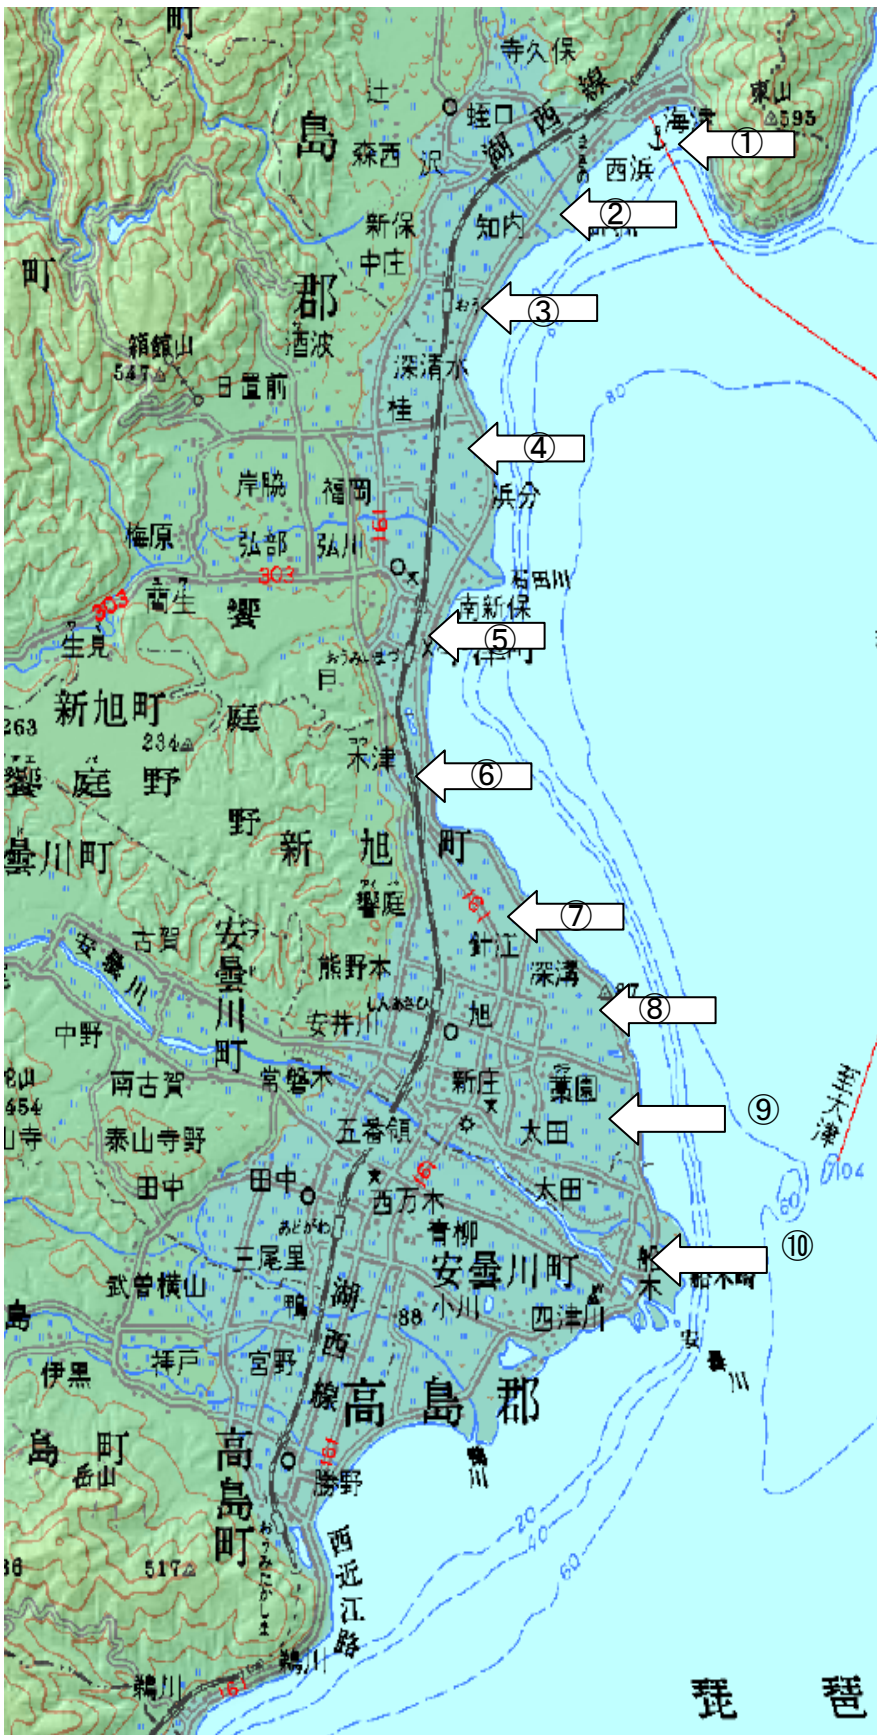

(参考資料) 航程地図

## マキノ東小学校自然教室琵琶湖縦断カヤックの旅 中継地

- ① 学校
- ② グランドパークホテル南の浜 (知内浜)
- ③ 中庄浜
- ④ 北仰浜
- ⑤ 今津周遊基地 サンプリッジホテル
- ⑥ 木津浜
- ⑦ 針江浜
- ⑧ 六ッ矢崎浜
- ⑨ 源氏浜
- ⑩ 安曇川北流河口