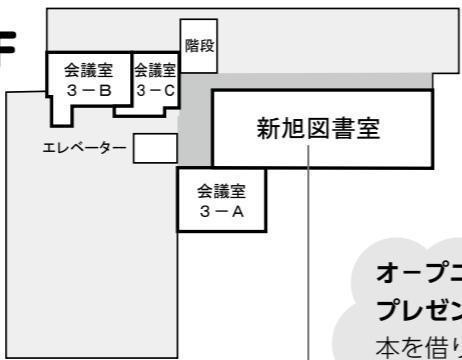

3F

新旭図書室

- 利用時間 10時～18時
- 休館日 毎週月・火曜日 年末・年始
- 問合せ先 ☎(25) 2811

オープニング記念品プレゼント！
本を借りた方先着50人に「読書ノート」をプレゼント！

階	室名	面積	基本使用料 (1時間あたり)		冷暖房使用料 (1時間あたり)	
			通常使用の場合			
			市内の方	市外の方		
2階	会議室 2-A	6.4㎡	無料	300円	2,000円	150円
	会議室 2-B	2.1㎡		200円	1,000円	150円
	視聴覚室	13.6㎡		600円	4,000円	300円
	多目的ホール	28.2㎡		1,200円	8,000円	600円
3階	会議室 3-A	6.9㎡	300円	2,000円	150円	
	会議室 3-B (和室)	3.0畳	300円	2,000円	150円	
	会議室 3-C (和室)	1.2畳	200円	1,000円	150円	