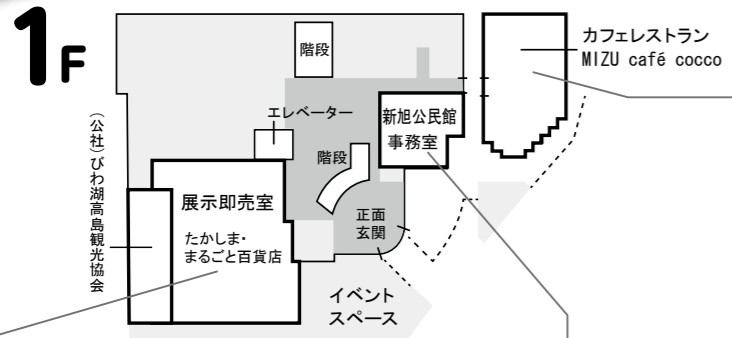

「水「MIZU」」がキーワードのレストラン
みず こっこ
MIZU cafe cocco

- 営業時間 9時30分～17時
- 定休日 毎週水曜日 年末・年始
- 問合せ先 ☎(25) 8131

ランチメニュー例 (800円～)

- ・cocco ランチ (一汁七菜)
- ・今日のカレー
- ・今月のどんぶり
- ・ランチデザートセット

オープニングイベントとして、10月1日～5日にお食事をされた方へランチデザートまたはスムージー無料券をプレゼント！ またコーヒーを限定500杯無料提供!!

観光物産展示直売所
たかしま・まるごと百貨店 観光案内

- 営業時間 10時～18時
- 定休日 毎週火曜日 年末・年始
- 問合せ先 ☎(33) 7103
- ☎(33) 7101 (観光案内)

新旭公民館

- 利用時間 9時～22時
- 休館日 毎週火曜日 年末・年始
- 問合せ先 ☎(25) 5500