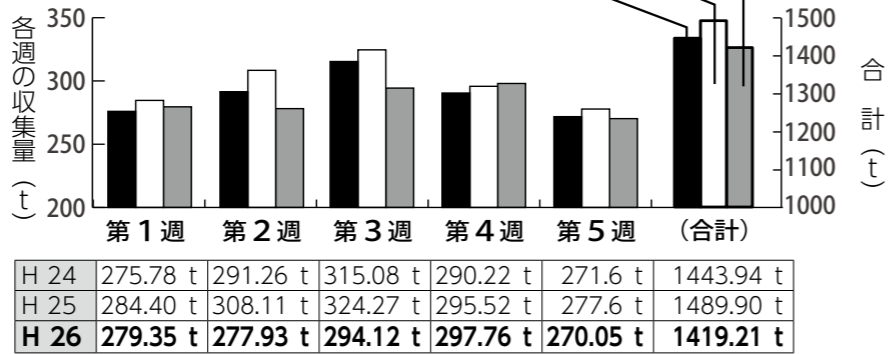

再発防止に向けて

「環境センターのダイオキシン類問題」の取り組み

事案の判明からおよそ3か月が経過し、さまざまな原因や測定結果が判明してきました。同時に、第三者調査委員会を中心に再発防止に向けた各種の対策案が検討されています。

今回は、9月12日までの動きを中心にその概要を報告します。なお、第三者調査委員会では、9月下旬にも今回の問題に関して、原因と対策などをまとめた中間報告を提出される予定です。（詳しい内容は次号でお知らせします。）

8月19日、9月12日
動き

第三者調査委員会から

8月19日 棕川・保坂区説明会
…プラント内視察、環境調査結果報告など

9月12日（金）に開催された第5回第三者調査委員会では、主に次の報告や審議が行われました。

8月22日 フェニックスへの取組状況報告
…技術的な対策、今後の運転管理の方針について報告

1. 各種測定結果

8月30日 棕川区説明会
…地区住民に対する経過説明

9月6日 保坂区説明会
…地区住民に対する経過説明

9月12日 第三者調査委員会
…組織体制面の課題等の整理

① 「ばいじん」のダイオキシン類濃度（すべて基準値以内）
環境センターでは、炉内清掃の頻度や温度設定など環境条件を変えながら、排出される「ばいじん」のダイオキシン類濃度の測定を行っています。6月末からこれまで毎週測定してまいりました結果は、すべて基準値以内となっております。（0.44～2.0ng-TEQ/g）

② 環境センター周辺の影響測定調査（環境基準値をクリア）
環境センター周辺地域への影響を調査するために、周辺地域の大気5地点、河川水6地点、土壌6地点でダイオキシン類濃度の測定を行いました。結果は、いずれも環境基準値をクリアしています。

③ 環境センター職員（元職員を含む）の健康診断結果（異常なし）
対象者26人に対して血液中ダイオキシン類濃度の測定を行った結果、いずれも国が定める基準値を下回り、健康への影響がないことが判りました。

2. 組織体制面の課題等の整理

関係職員、メーカーやコンサルからの聞き取り調査を基に、組織体制面における課題と再発防止のための対策案が整理されました。主なポイントとして

- ① 組織体制上の問題点
- ② 記録作成保存および情報共有
- ③ 職員の法令遵守意識
- ④ 専門知識を有する職員の不在
- ⑤ 業務マニュアル
- ⑥ 外部委員会の設置

などについて課題と対策案が示されています。

3. 最後に

第三者調査委員会では、今後、9月末を目指して中間報告をまとめられます。

その後も市が行う対策やその結果等を検証し、それらを見極めたうえで最終報告をまとめることが伝えられました。

燃やせるごみの収集量（8月）

市民の皆さんのご理解とご協力により、環境センターに収集される「燃やせるごみ」が前年度同月に対して**70.69 t 減少**しました。引き続き、ごみの分別や減量にご協力くださいますようお願いいたします。

▼8月の燃やせるごみの収集量