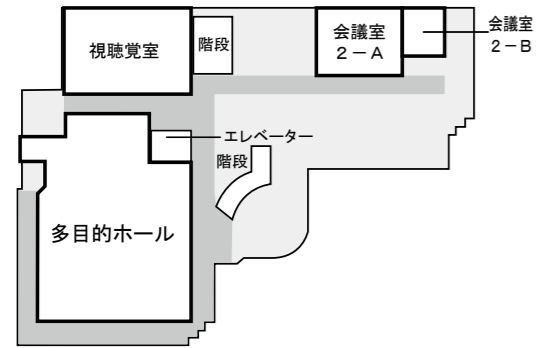

2F

高島市観光物産プラザ

1. 利用時間 8時30分～22時
   - 休館日 年末・年始
2. 施設利用料は使用目的によって変わりますので、ご注意ください。詳しくは高島市観光物産プラザまでお問い合わせください。