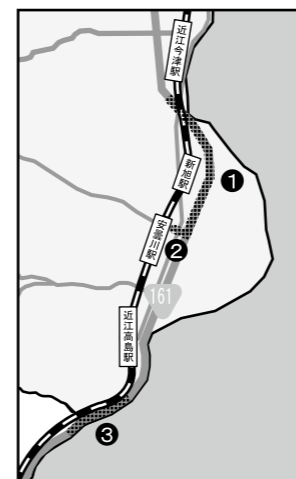

### 市内3か所がレッドゾーン (事故多発区域) 指定に!

○レッドゾーンってなに?

昨年1年間に人身事故が多発した区域をレッドゾーンに指定し、事故防止などを徹底する対策を推進します。

○市内のレッドゾーンはどこにあるの?

次の3か所です。

**レッドゾーン1**  
新旭町饗庭から安曇川上小川付近の国道161号

**レッドゾーン2**  
平和堂安曇川店からJR安曇川駅付近の市道

**レッドゾーン3**  
白鬚神社付近の国道161号