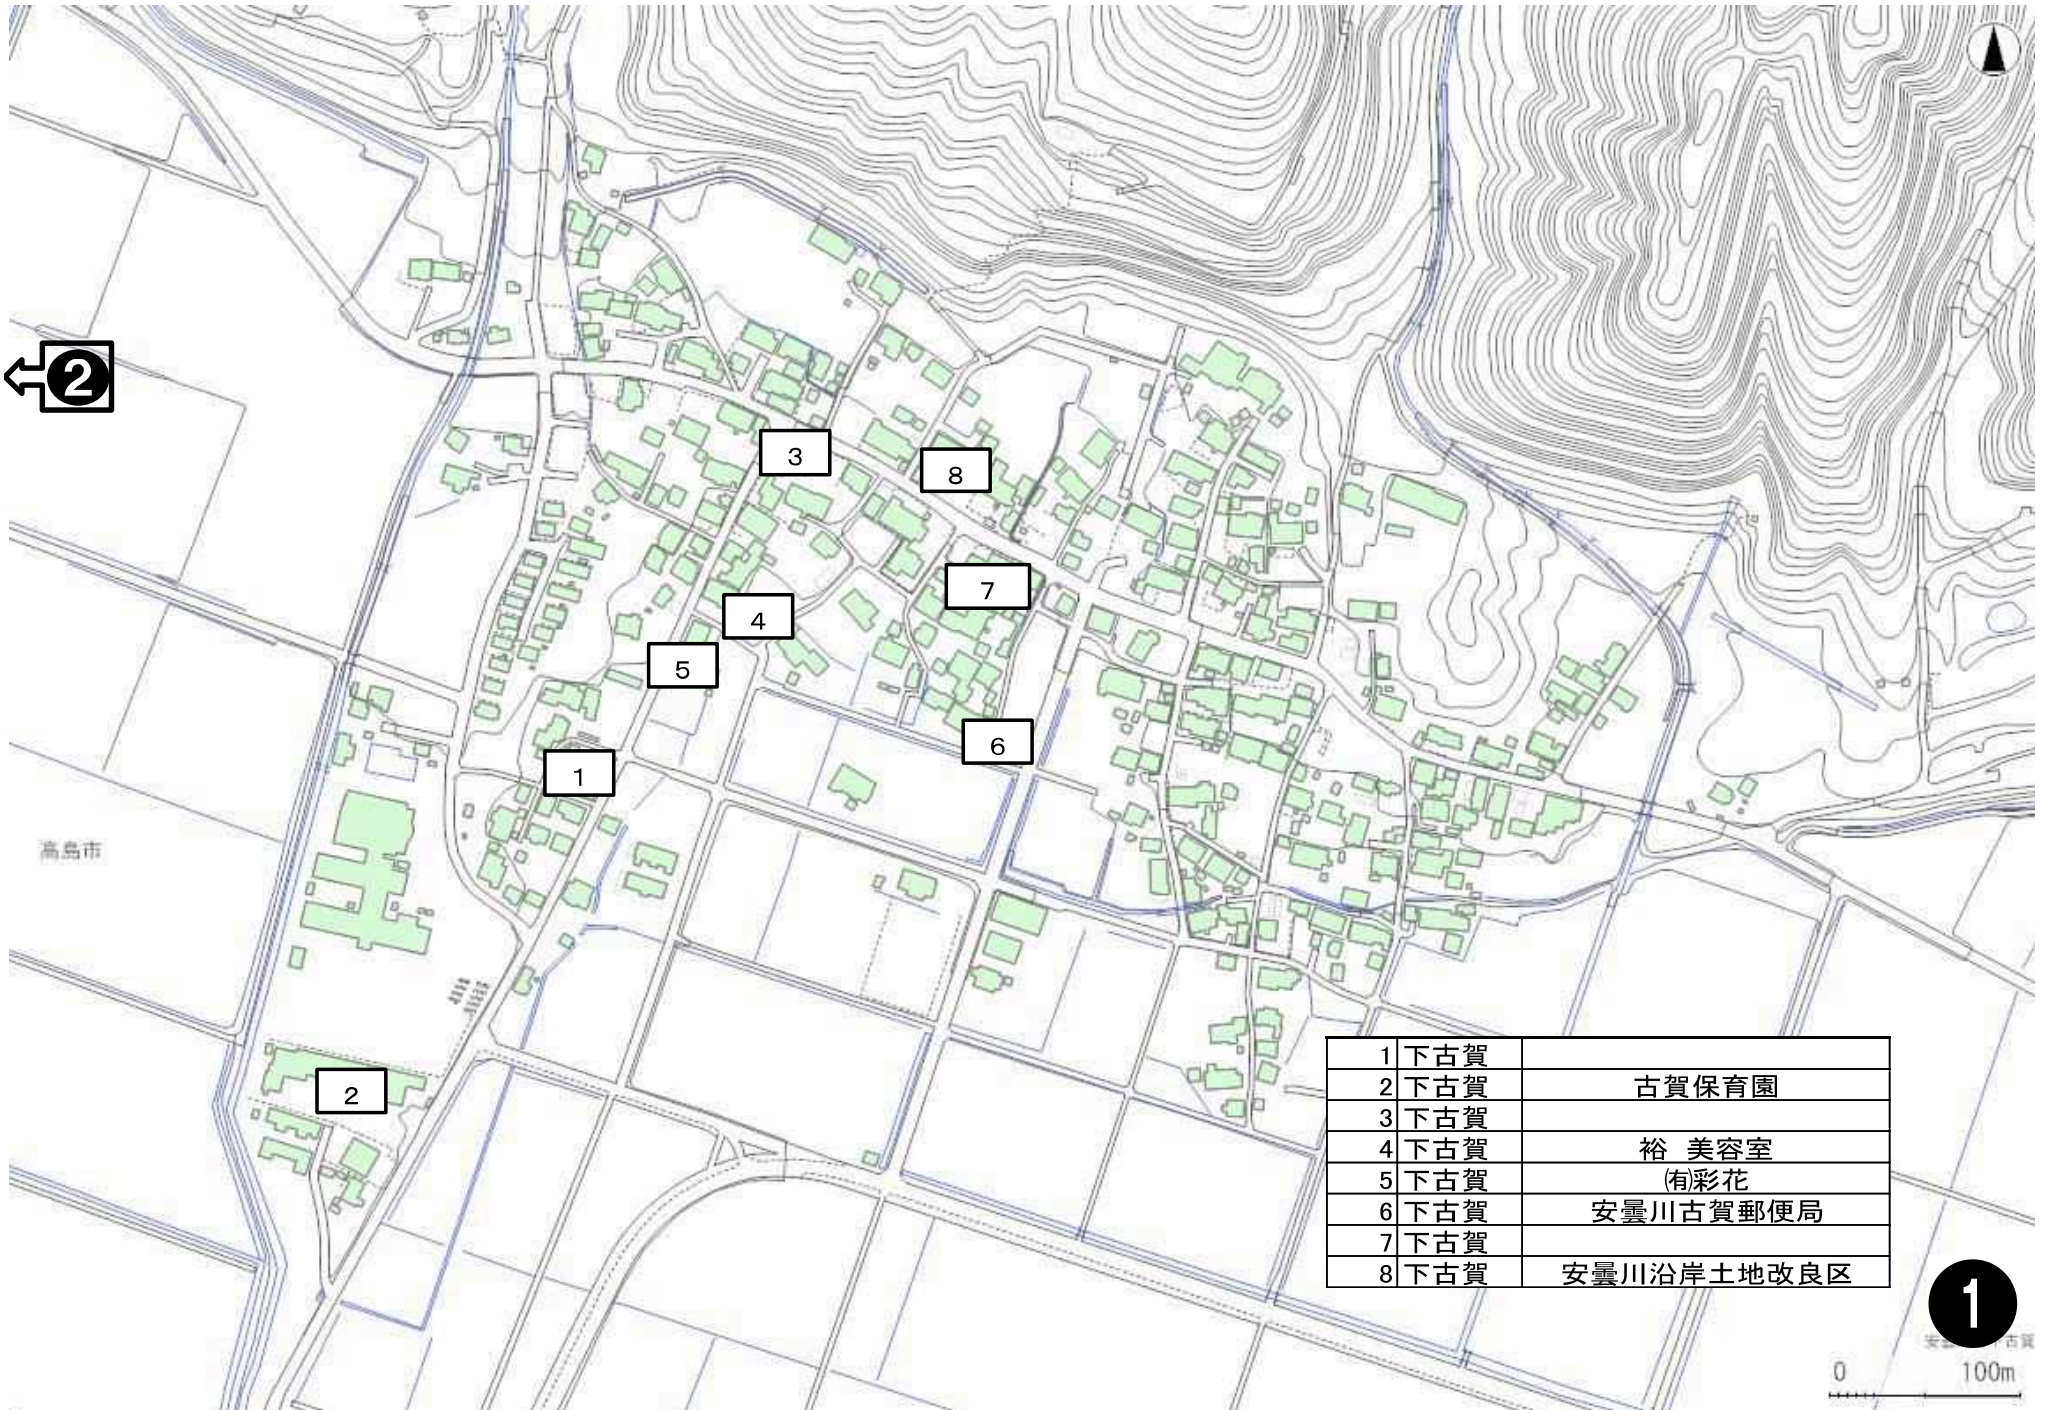

令和4年度作成 安曇小学区

子ども110番の家

安曇小学校PTA

「子ども110ばんの家」には、
このような黄色いコーンが置いてあります。

「子ども110ばんの家」とは・・・

子どもたちが急に気分が悪くなったり、不審な人に追いかけられたり、犯罪に巻き込まれそうになった時に助けを求めてかけ込む場所です。

「子ども110ばんの家」には下の写真のような黄色いコーンが置いてありますので、通学路やお近くのどこにあるか、お子さんと一緒に確認してみてください。

== も く じ ==

「※」のついている番号については、今年度の通学路点検で十分確認できなかった箇所です。可能であれば、最新情報を学校までお知らせいただくと幸いです。

ページ	No	地区	名称1
1	1	下古賀	
	2	下古賀	古賀保育園
	3	下古賀	
	4	下古賀	裕 美容室
	5	下古賀	(有)彩花
	6	下古賀	安曇川古賀郵便局
	7	下古賀	
	8	下古賀	安曇川沿岸土地改良区
2	9	上古賀	
	※10	上古賀	
3	※11	長尾	
	※12	長尾	
4	13	長尾	
	※14	長尾	
5	15	中野	
	16	南古賀	
	※17	南古賀	
	18	南古賀	
	19	南古賀	
	20	南古賀	
4	21	南古賀	カット&オアシス上杉
	22	南古賀	オフ・リール・ベル
6	202	南古賀	
	23	田中	
	※24	田中	十仁サロウ末広
	25	田中	安原歯科医院
	※26	田中	他谷無線商会
	27	田中	
	28	田中	安曇川公民館
	※29	田中	JA西びわこ
	30	田中	
8	31	田中	
	32	田中	
	※33	田中	
	34	田中	安原酒店
	※35	田中	
	36	田中	メガネのフクイ
	37	田中	
	※38	田中	
	※39	田中	
	40	田中	
9	41	田中	
	42	田中	
	43	田中	
	※44	田中	
	45	田中	美容室ゆき
	46	田中	
	47	田中	

9	上古賀
10	上古賀

2

14

12

11

13

4 →

11	長尾	
12	長尾	
13	長尾	
14	長尾	

10
0 200m

108	五番領	ナカショウ(株)
111	五番領	江若交通(株)
115	常磐木	畠山石油店
116	常磐木	
117	常磐木	
118	常磐木	
119	常磐木	MandYOU
121	南古賀	

7
↓

11

64	三尾里
65	三尾里
66	三尾里
72	西万木
73	西万木 岩佐醤油店
77	西万木
78	西万木 HondaCars滋賀南高島店
79	西万木
81	西万木 ローソン滋賀安曇川店
82	西万木
83	西万木
84	西万木 歯科山本医院
103	末広 (株)滋賀銀行
122	中央 あど動物病院
123	中央 安曇川モータース
124	中央 (有)トップ
126	中央 バーバーヒライ
127	末広 谷時計店
128	末広 NTTdocomoSHOP 安曇川店
129	末広 あいshirai
131	末広 (株)関西みらい銀行
132	末広 アート写真店
133	末広 おおやま歯科クリニック
134	末広
135	末広 (株)ルック・ドイ薬局
136	末広 カルム
137	末広 なかの歯科
138	末広 パンドール
158	中央