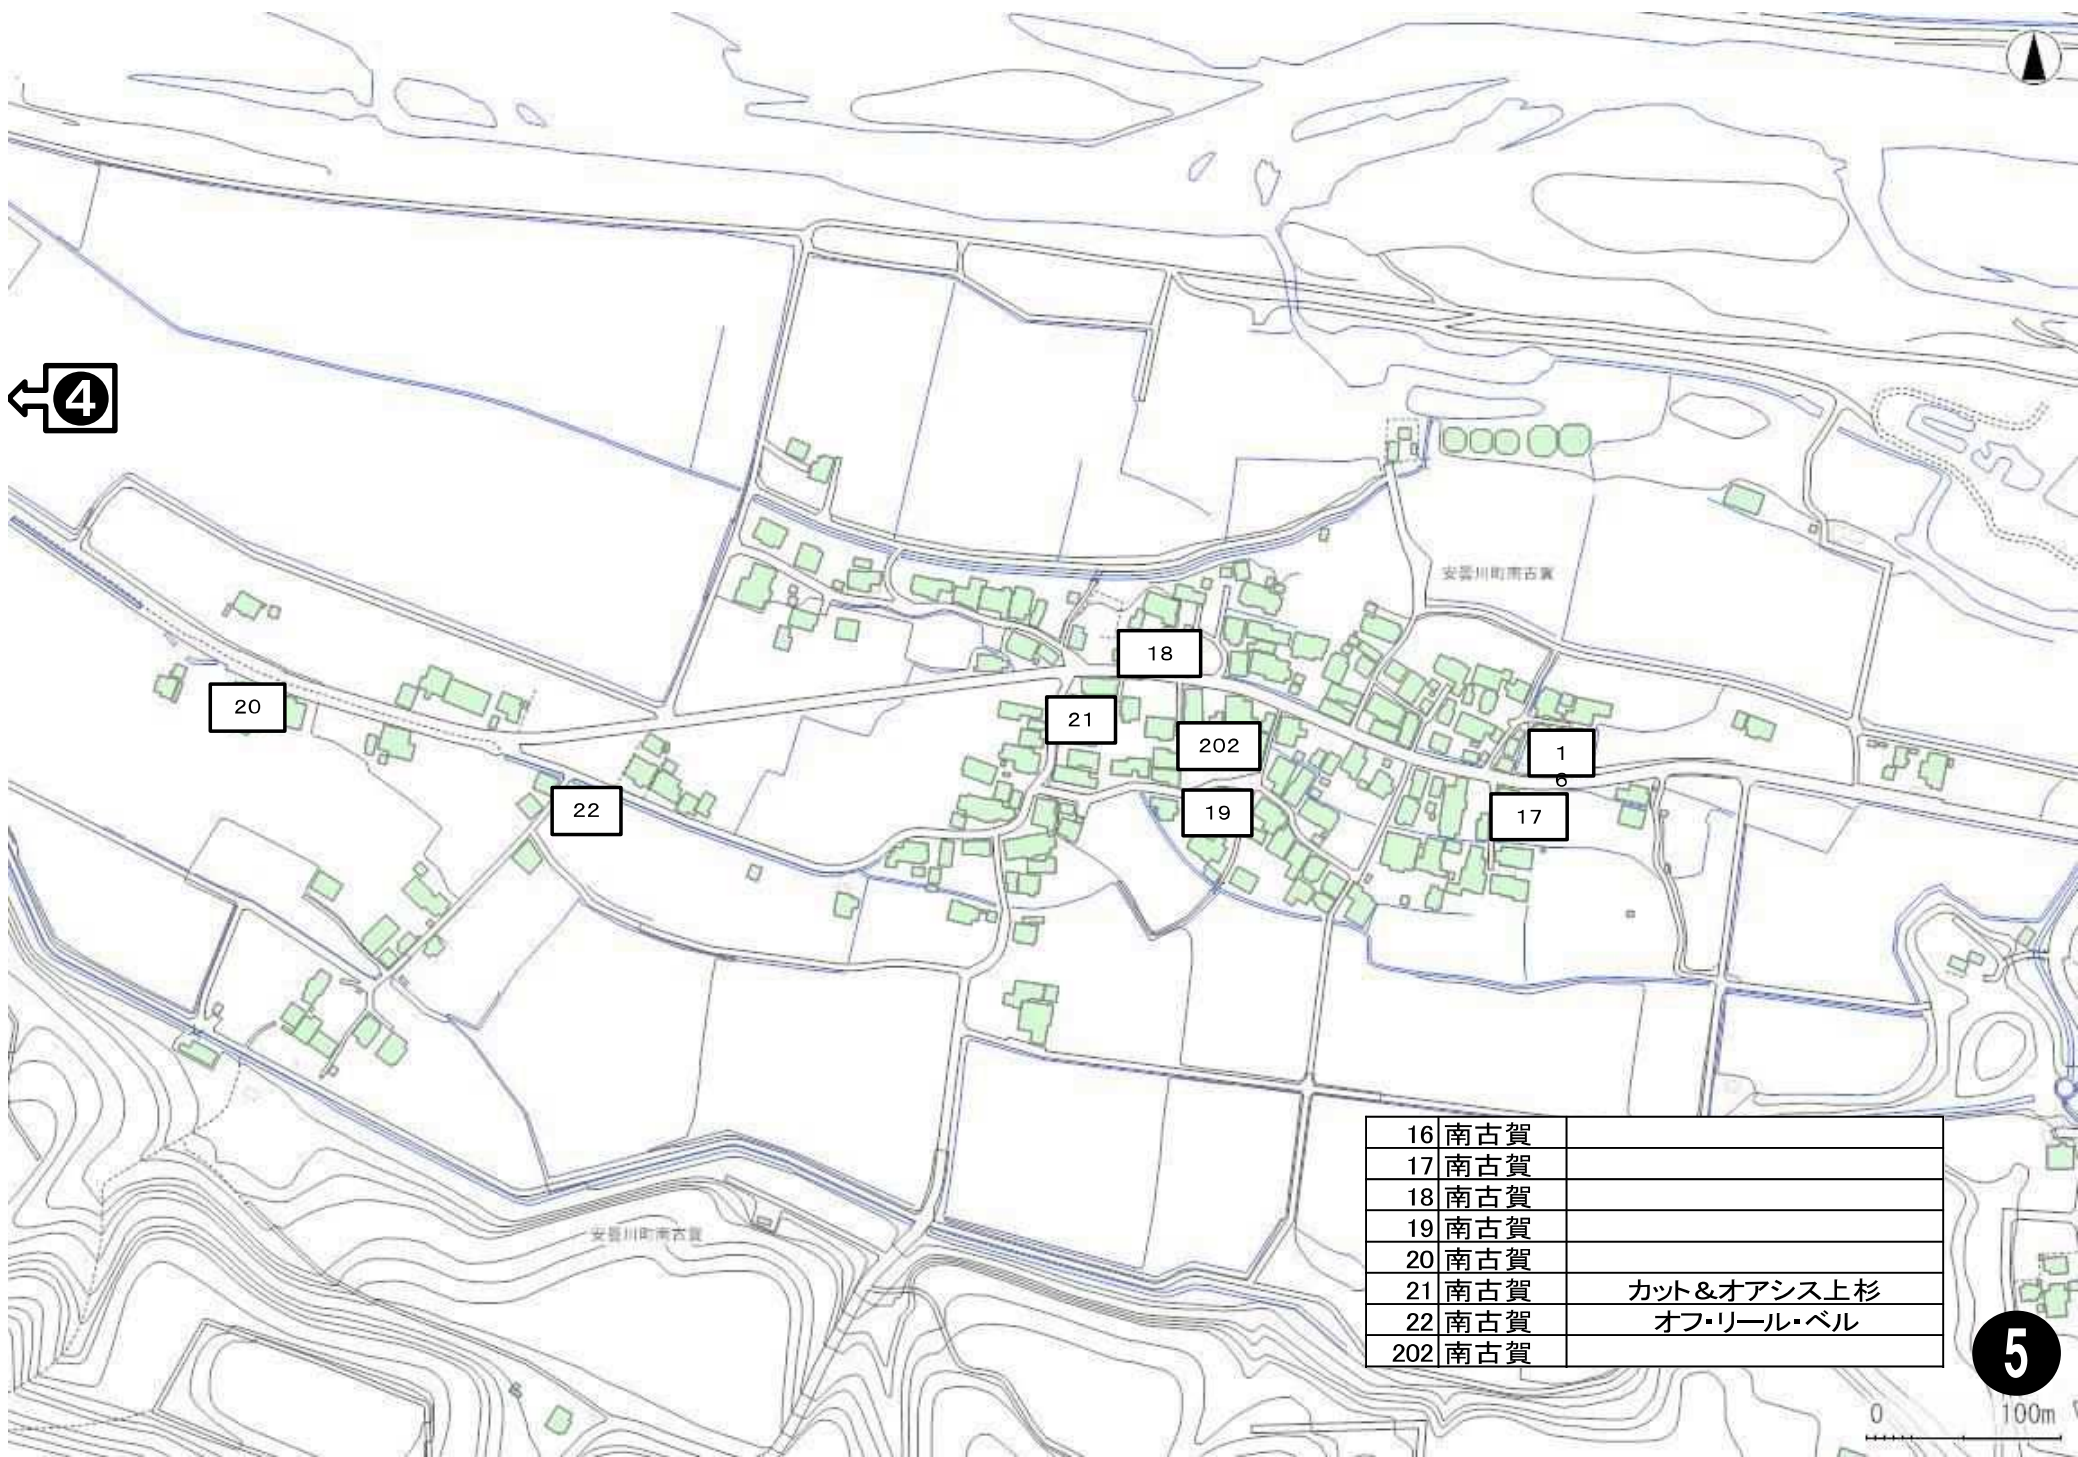

16	南古賀	
17	南古賀	
18	南古賀	
19	南古賀	
20	南古賀	
21	南古賀	カット&オアシス上杉
22	南古賀	オフ・リール・ベル
202	南古賀