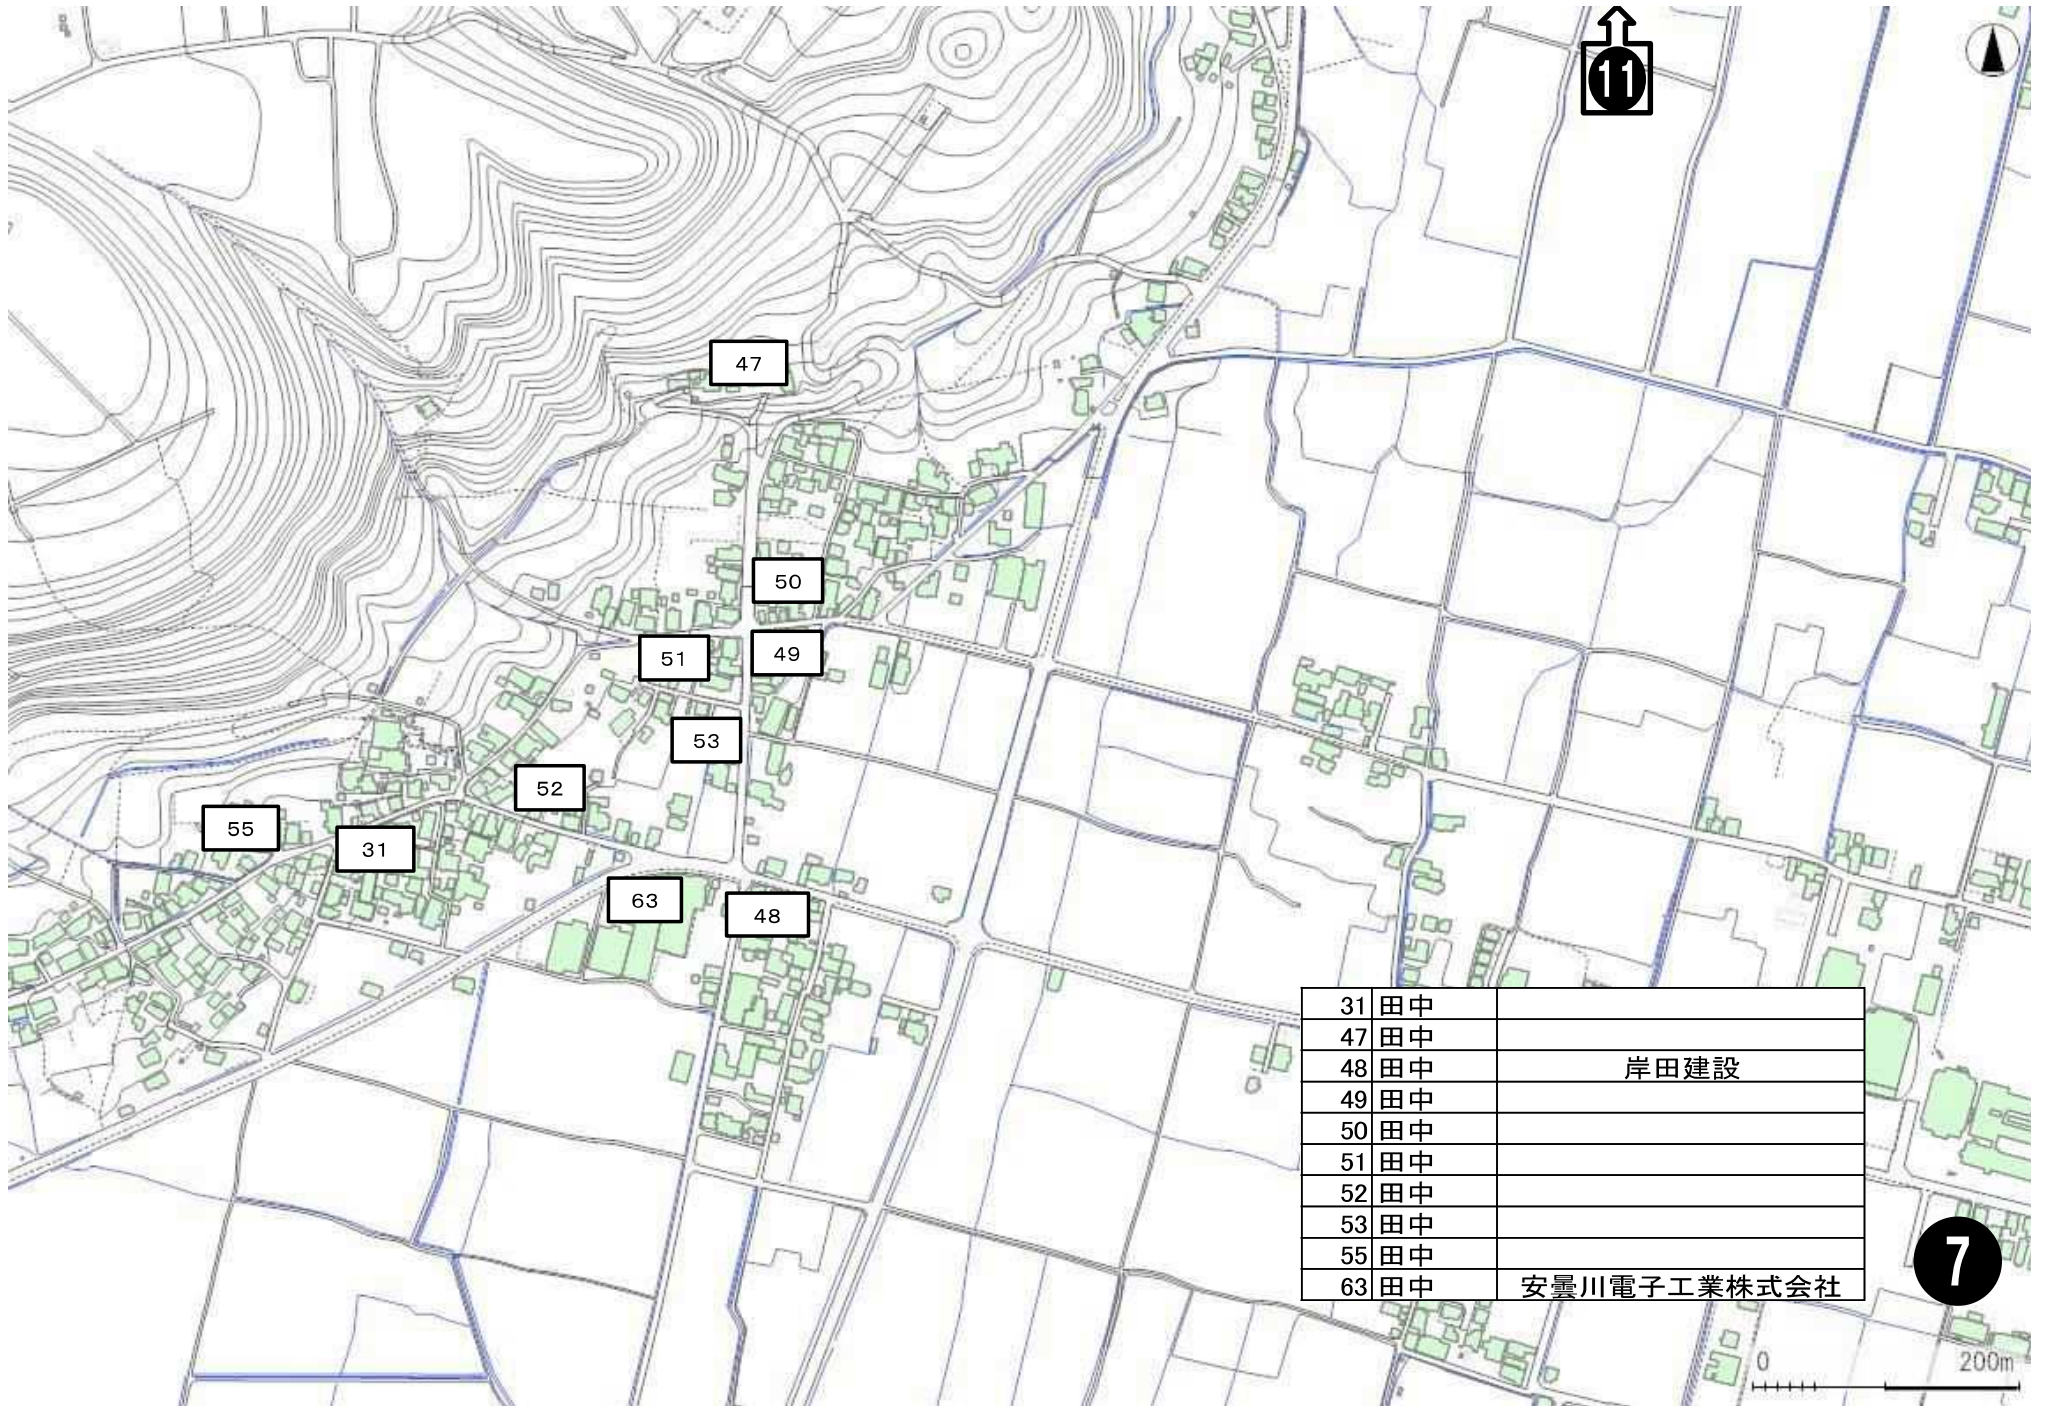

9	上古賀
10	上古賀

2

14

12

11

13

4 →

11	長尾	
12	長尾	
13	長尾	
14	長尾	

3

16	南古賀	
17	南古賀	
18	南古賀	
19	南古賀	
20	南古賀	
21	南古賀	カット&オアシス上杉
22	南古賀	オフ・リール・ベル
202	南古賀	

94	西万木	丸三旅館
95	西万木	

25	田中	安原歯科医院
26	田中	他谷無線商会
67	西万木	
68	西万木	
69	西万木	
70	西万木	(有)すいた扇子
71	西万木	
74	西万木	
75	西万木	村田米穀店
76	西万木	藤田印刷
77	西万木	
80	西万木	ネットの滋賀(株)安曇川店
85	西万木	海東美容院
86	西万木	
87	西万木	
88	西万木	横木歯科医院
89	西万木	
90	西万木	
91	西万木	あだち歯科クリニック
92	末広	滋賀県信用組合
93	西万木	
101	西万木	(有)伊藤嘉商店
102	西万木	(株)才川食品店
103	末広	(株)滋賀銀行
130	末広	安曇川郵便局