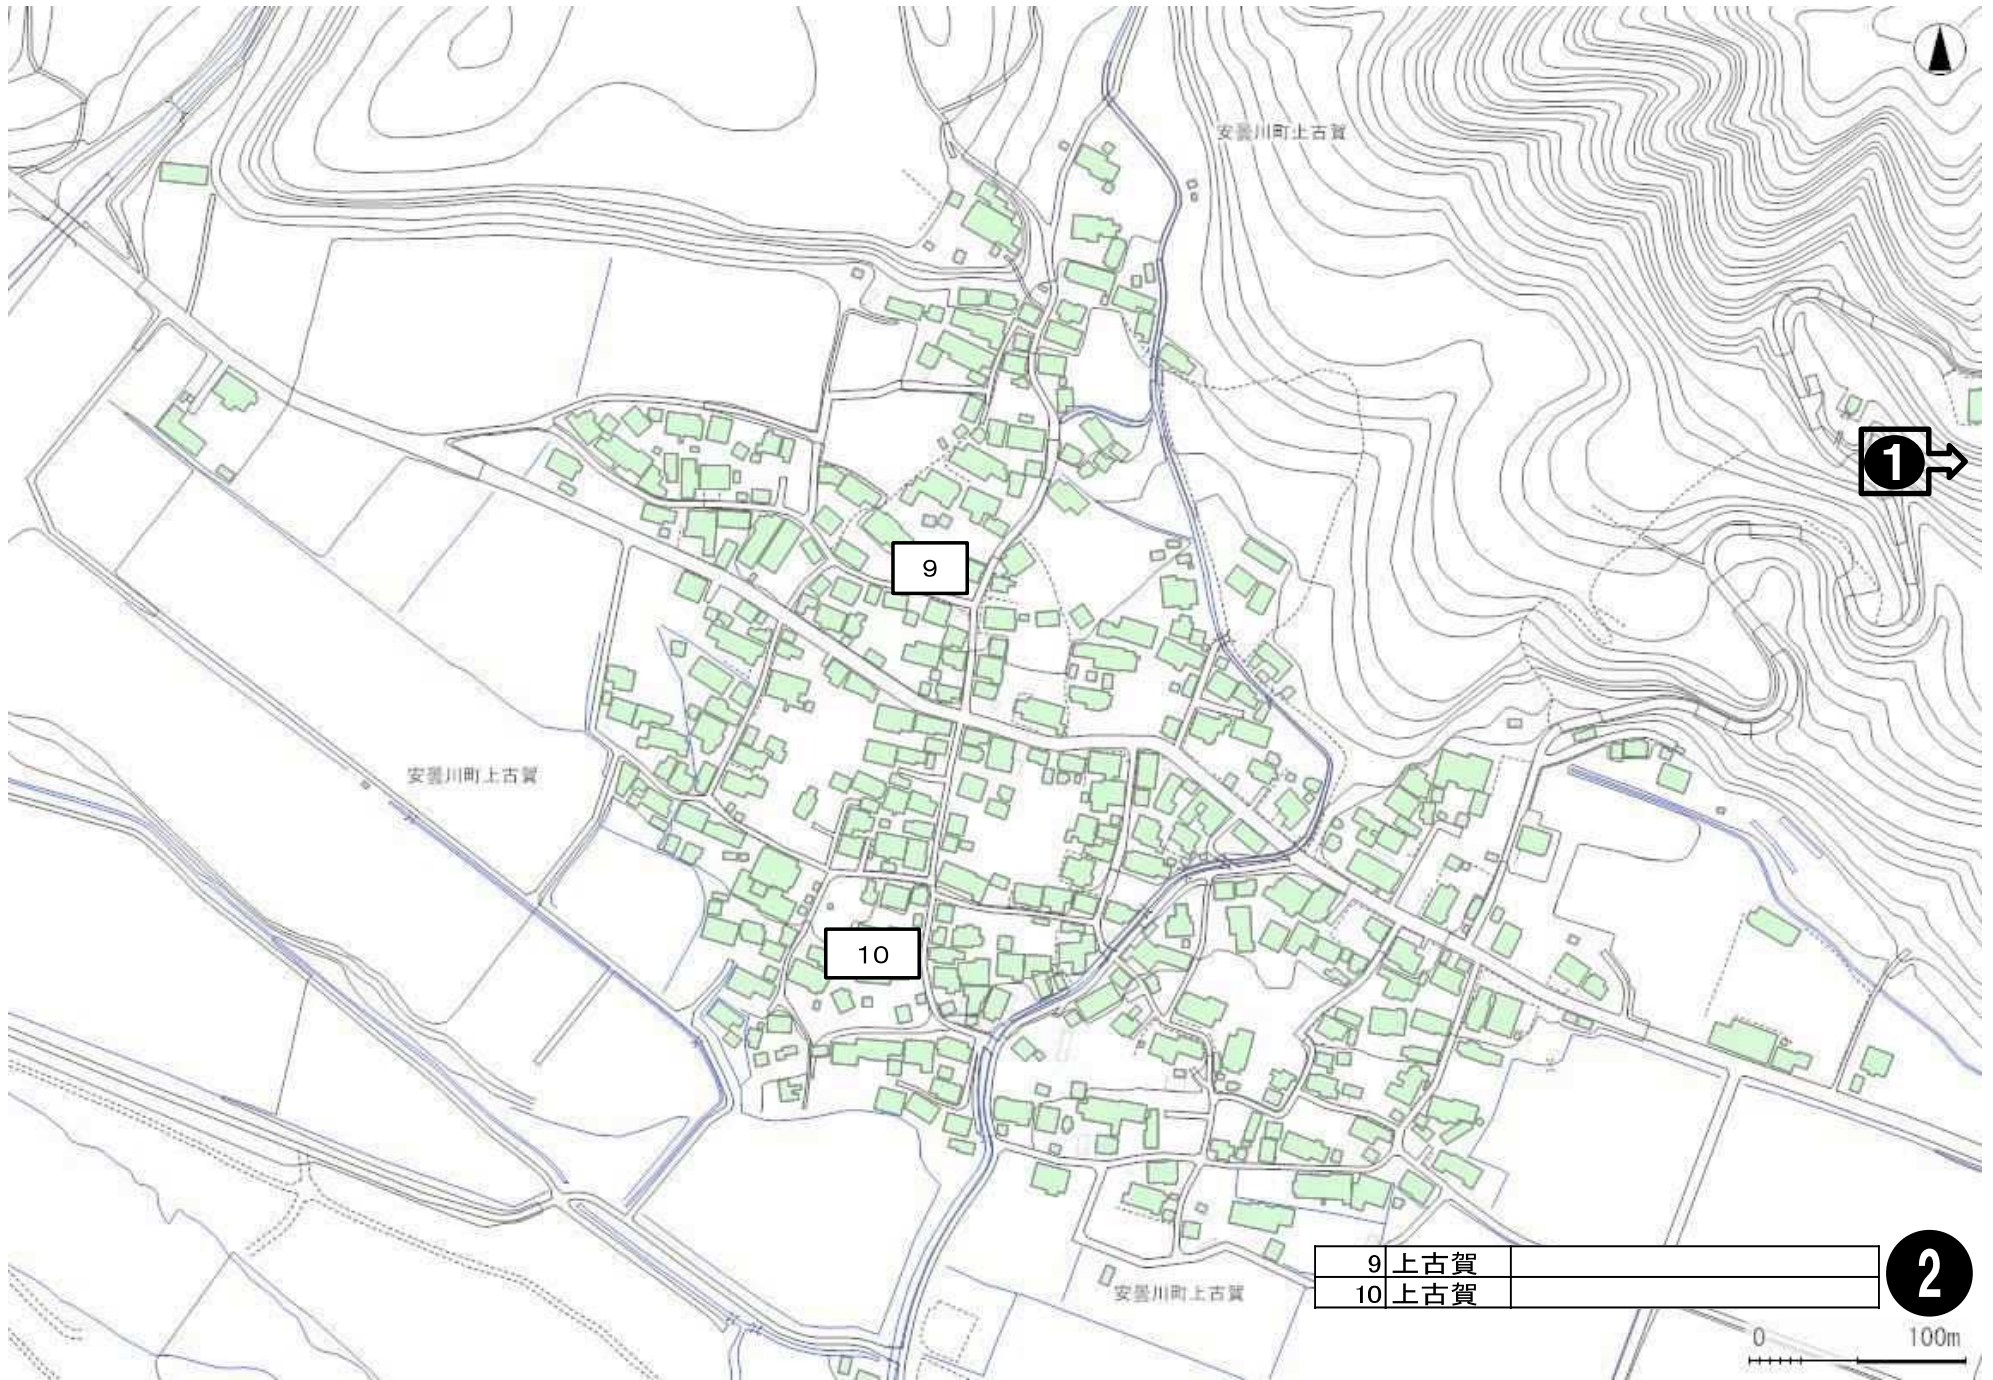

令和4年度作成 安曇小学区

子ども110番の家

安曇小学校PTA

「子ども110ばんの家」には、
このような黄色いコーンが置いてあります。

「子ども110ばんの家」とは・・・

子どもたちが急に気分が悪くなったり、不審な人に追いかけられたり、犯罪に巻き込まれそうになった時に助けを求めてかけ込む場所です。

「子ども110ばんの家」には下の写真のような黄色いコーンが置いてありますので、通学路やお近くのどこにあるか、お子さんと一緒に確認してみてください。

== も く じ ==

「※」のついている番号については、今年度の通学路点検で十分確認できなかった箇所です。可能であれば、最新情報を学校までお知らせいただくと幸いです。

ページ	No	地区	名称1
1	1	下古賀	
	2	下古賀	古賀保育園
	3	下古賀	
	4	下古賀	裕 美容室
	5	下古賀	(有)彩花
	6	下古賀	安曇川古賀郵便局
	7	下古賀	
	8	下古賀	安曇川沿岸土地改良区
2	9	上古賀	
	※10	上古賀	
3	※11	長尾	
	※12	長尾	
4	13	長尾	
	※14	長尾	
5	15	中野	
	16	南古賀	
	※17	南古賀	
	18	南古賀	
	19	南古賀	
	20	南古賀	
4	21	南古賀	カット&オアシス上杉
	22	南古賀	オフ・リール・ベル
6	202	南古賀	
	23	田中	
	※24	田中	十仁サロウ末広
	25	田中	安原歯科医院
	※26	田中	他谷無線商会
	27	田中	
	28	田中	安曇川公民館
	※29	田中	JA西びわこ
	30	田中	
8	31	田中	
	32	田中	
	※33	田中	
	34	田中	安原酒店
	※35	田中	
	36	田中	メガネのフクイ
	37	田中	
	※38	田中	
	※39	田中	
	40	田中	
9	41	田中	
	42	田中	
	43	田中	
	※44	田中	
	45	田中	美容室ゆき
	46	田中	
	47	田中	

9	上古賀
10	上古賀

2

14

12

11

13

4 →

11	長尾	
12	長尾	
13	長尾	
14	長尾	