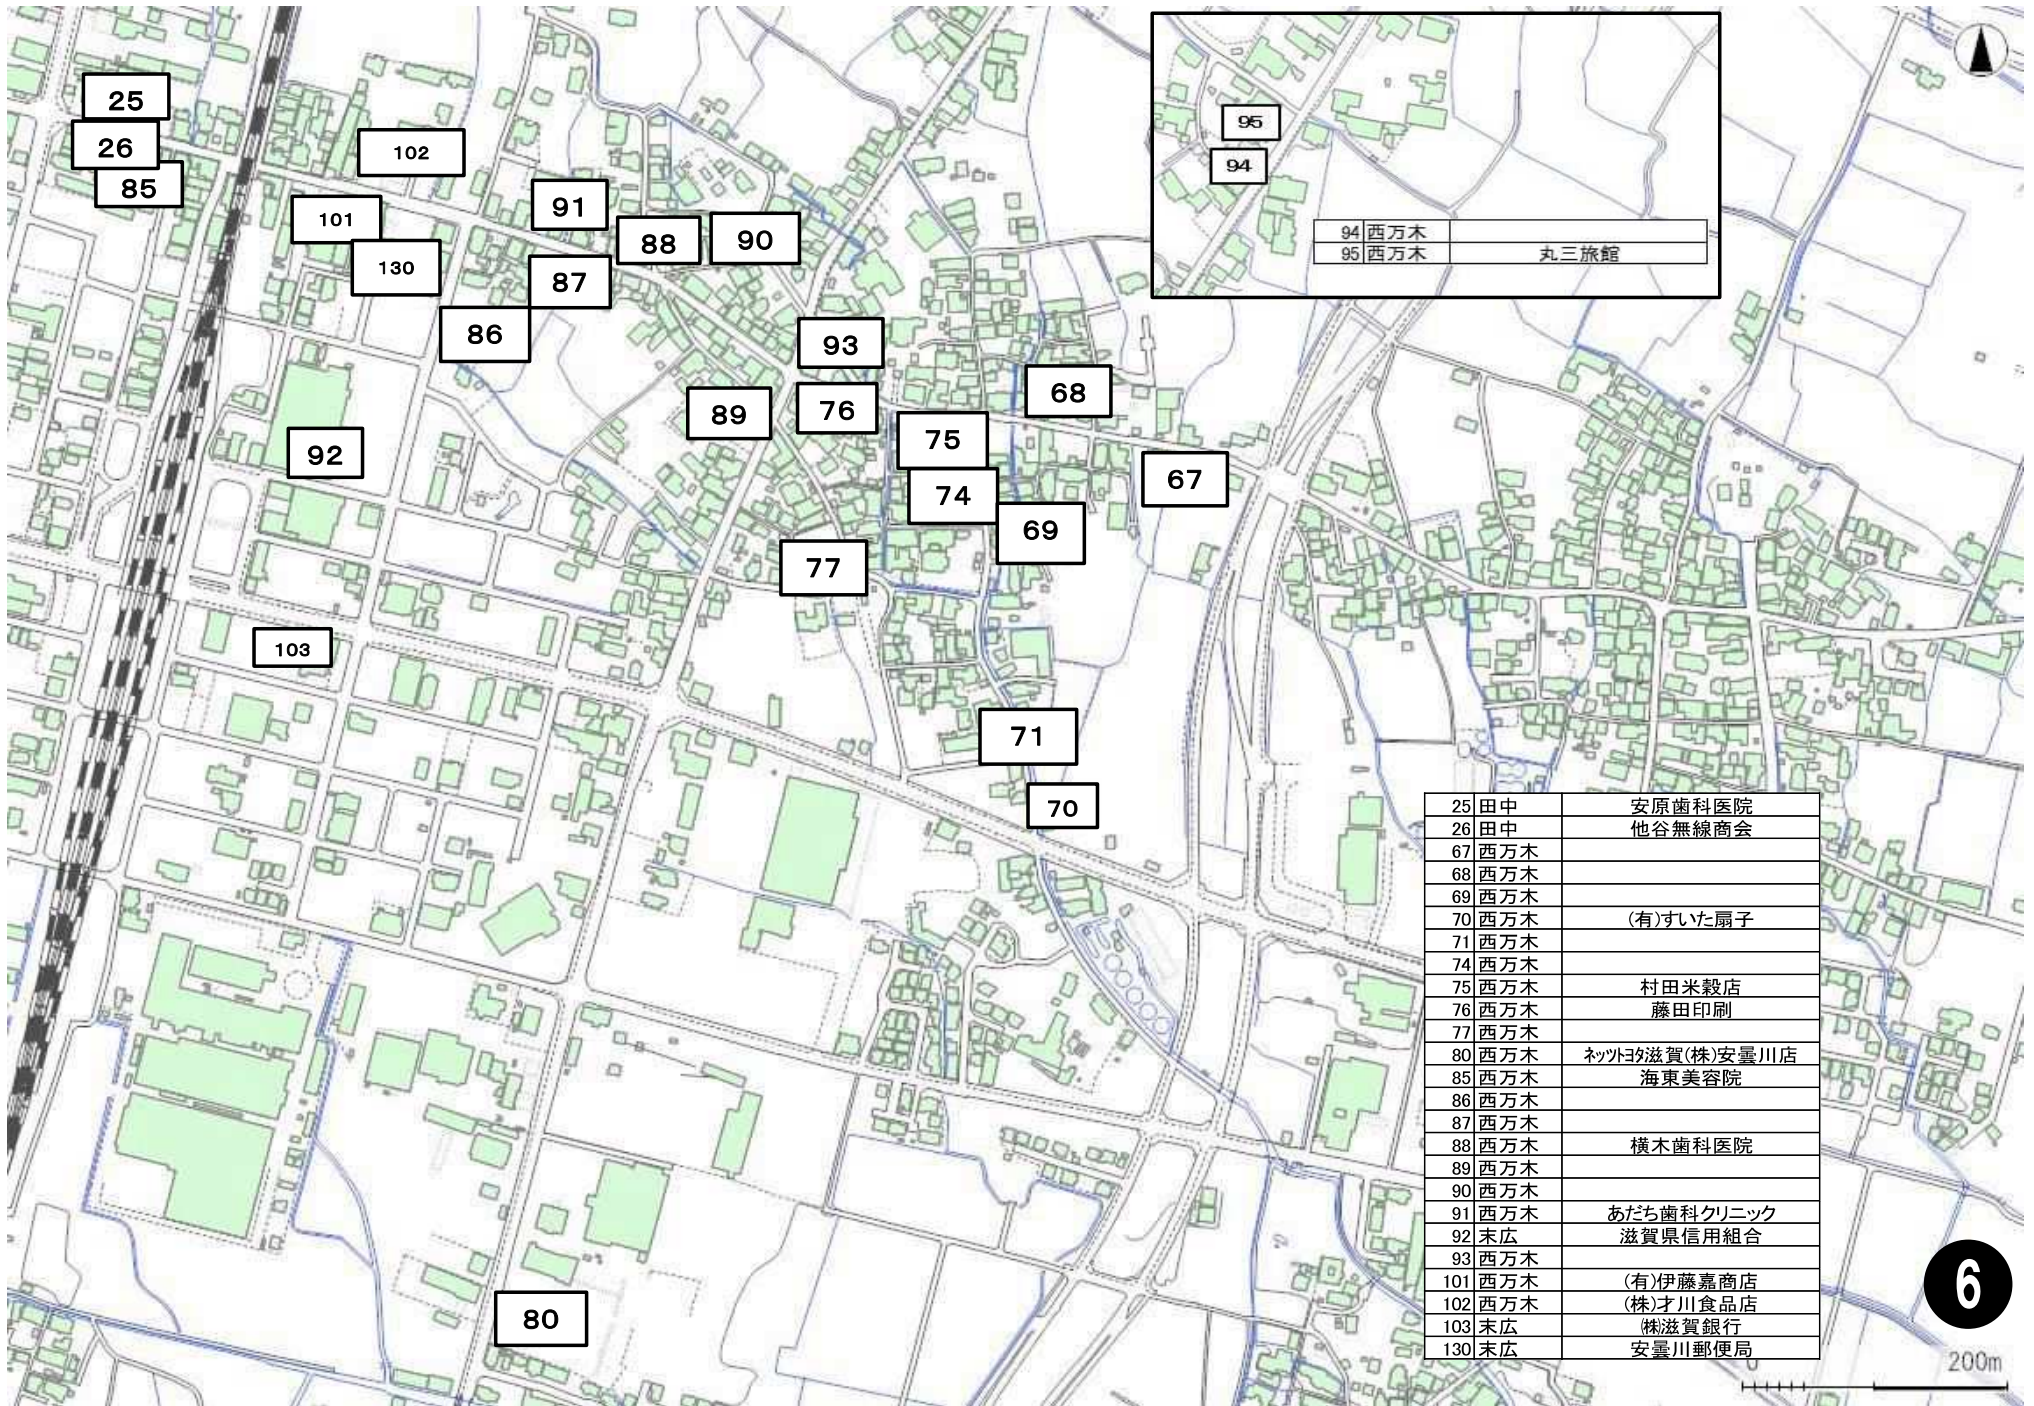

94	西万木	丸三旅館
95	西万木	

25	田中	安原歯科医院
26	田中	他谷無線商会
67	西万木	
68	西万木	
69	西万木	
70	西万木	(有)すいた扇子
71	西万木	
74	西万木	
75	西万木	村田米穀店
76	西万木	藤田印刷
77	西万木	
80	西万木	ネットの滋賀(株)安曇川店
85	西万木	海東美容院
86	西万木	
87	西万木	
88	西万木	横木歯科医院
89	西万木	
90	西万木	
91	西万木	あだち歯科クリニック
92	末広	滋賀県信用組合
93	西万木	
101	西万木	(有)伊藤嘉商店
102	西万木	(株)才川食品店
103	末広	(株)滋賀銀行
130	末広	安曇川郵便局