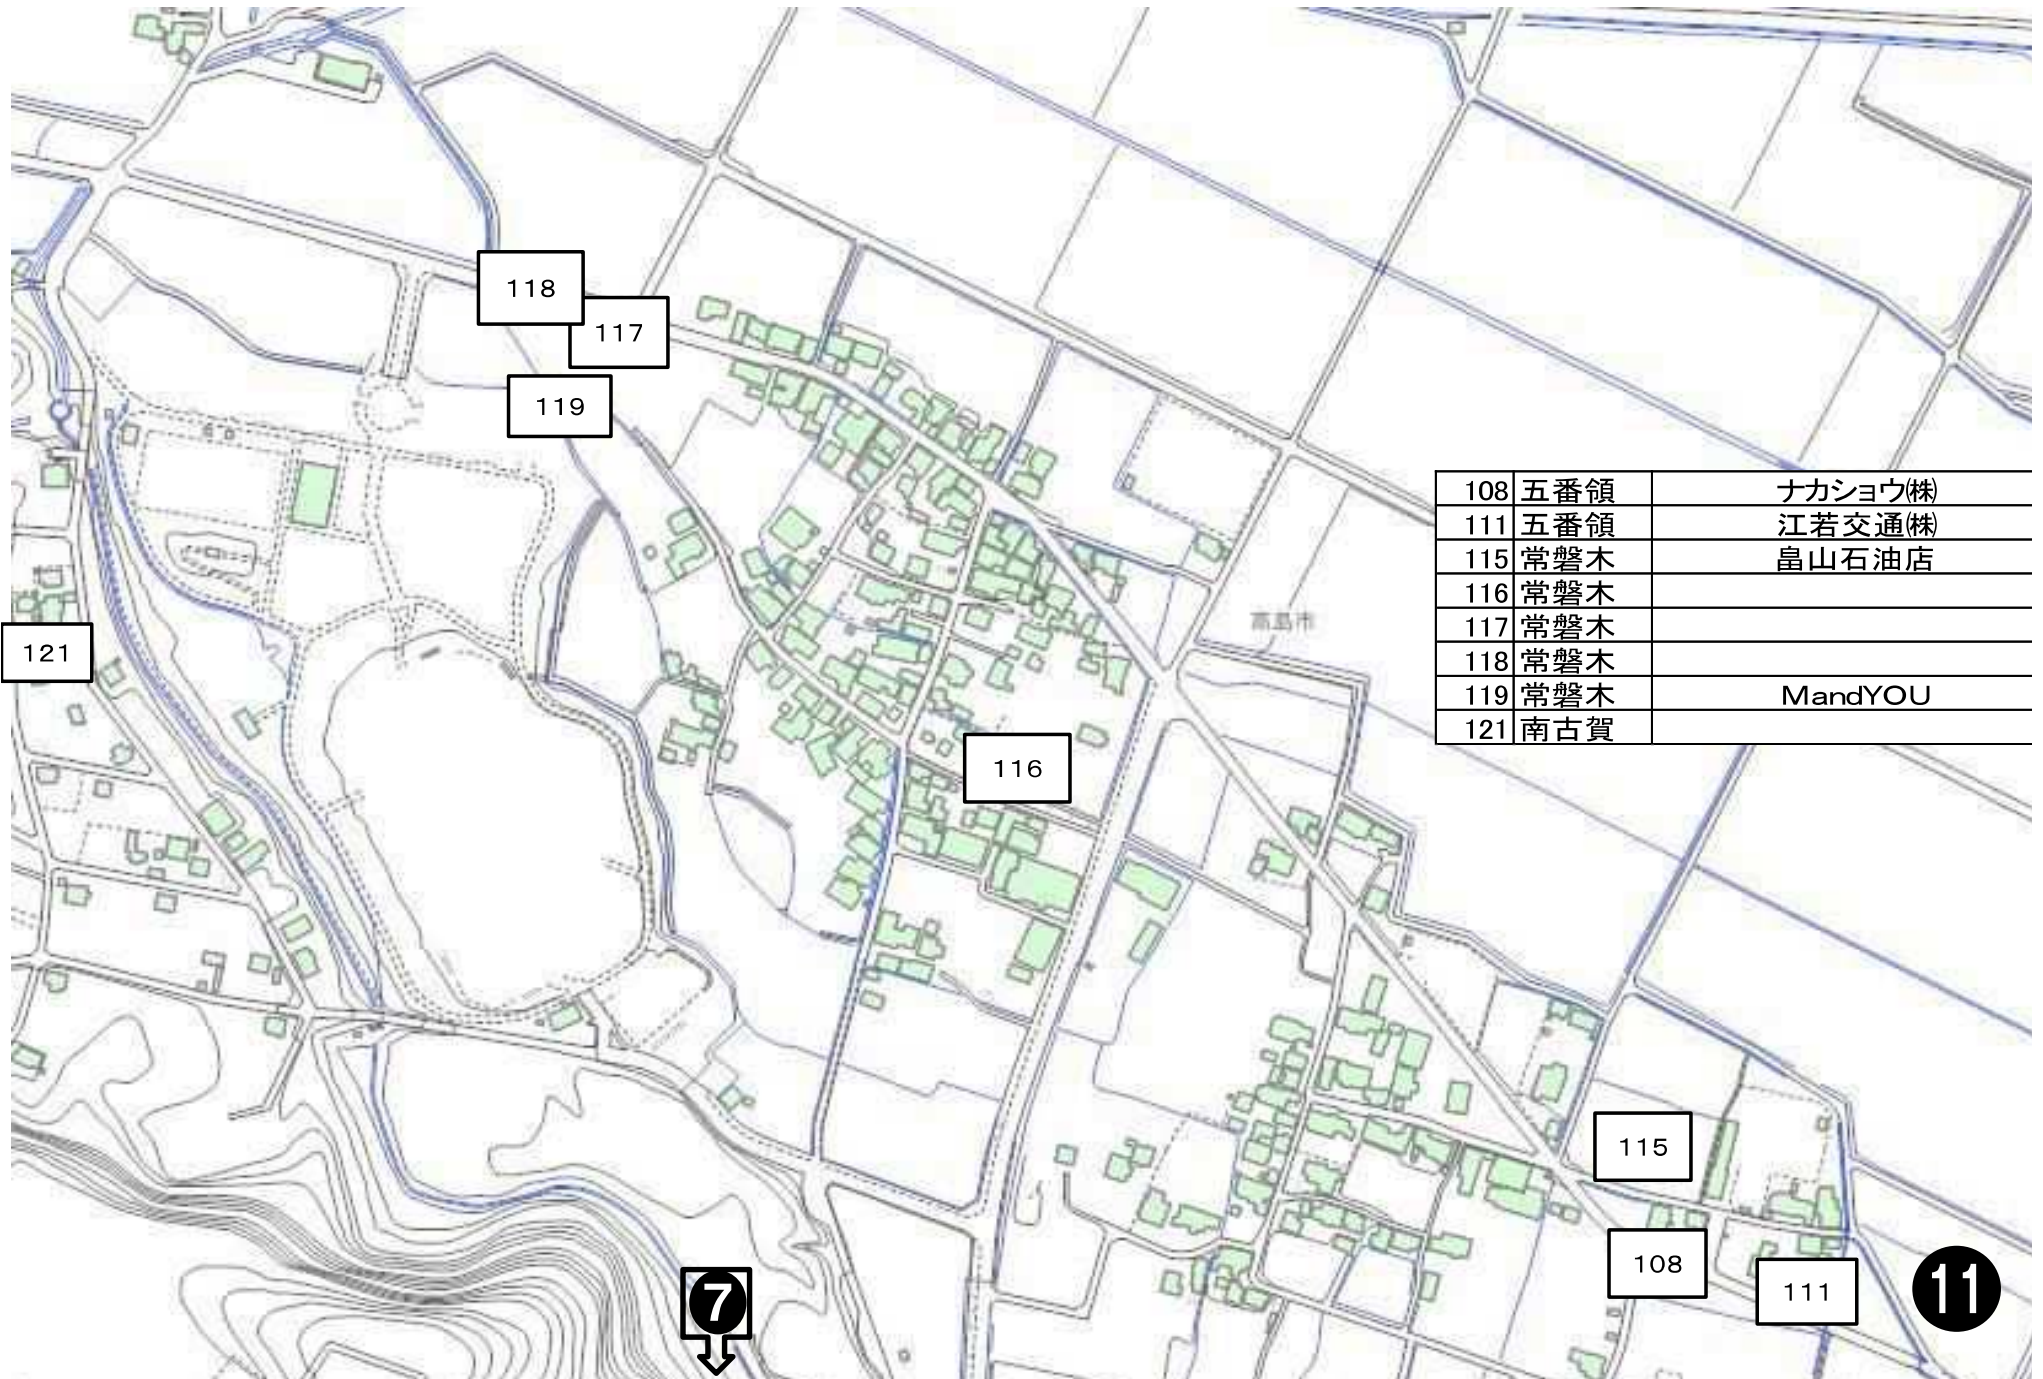

108	五番領	ナカショウ(株)
111	五番領	江若交通(株)
115	常磐木	畠山石油店
116	常磐木	
117	常磐木	
118	常磐木	
119	常磐木	MandYOU
121	南古賀	

7
↓

11