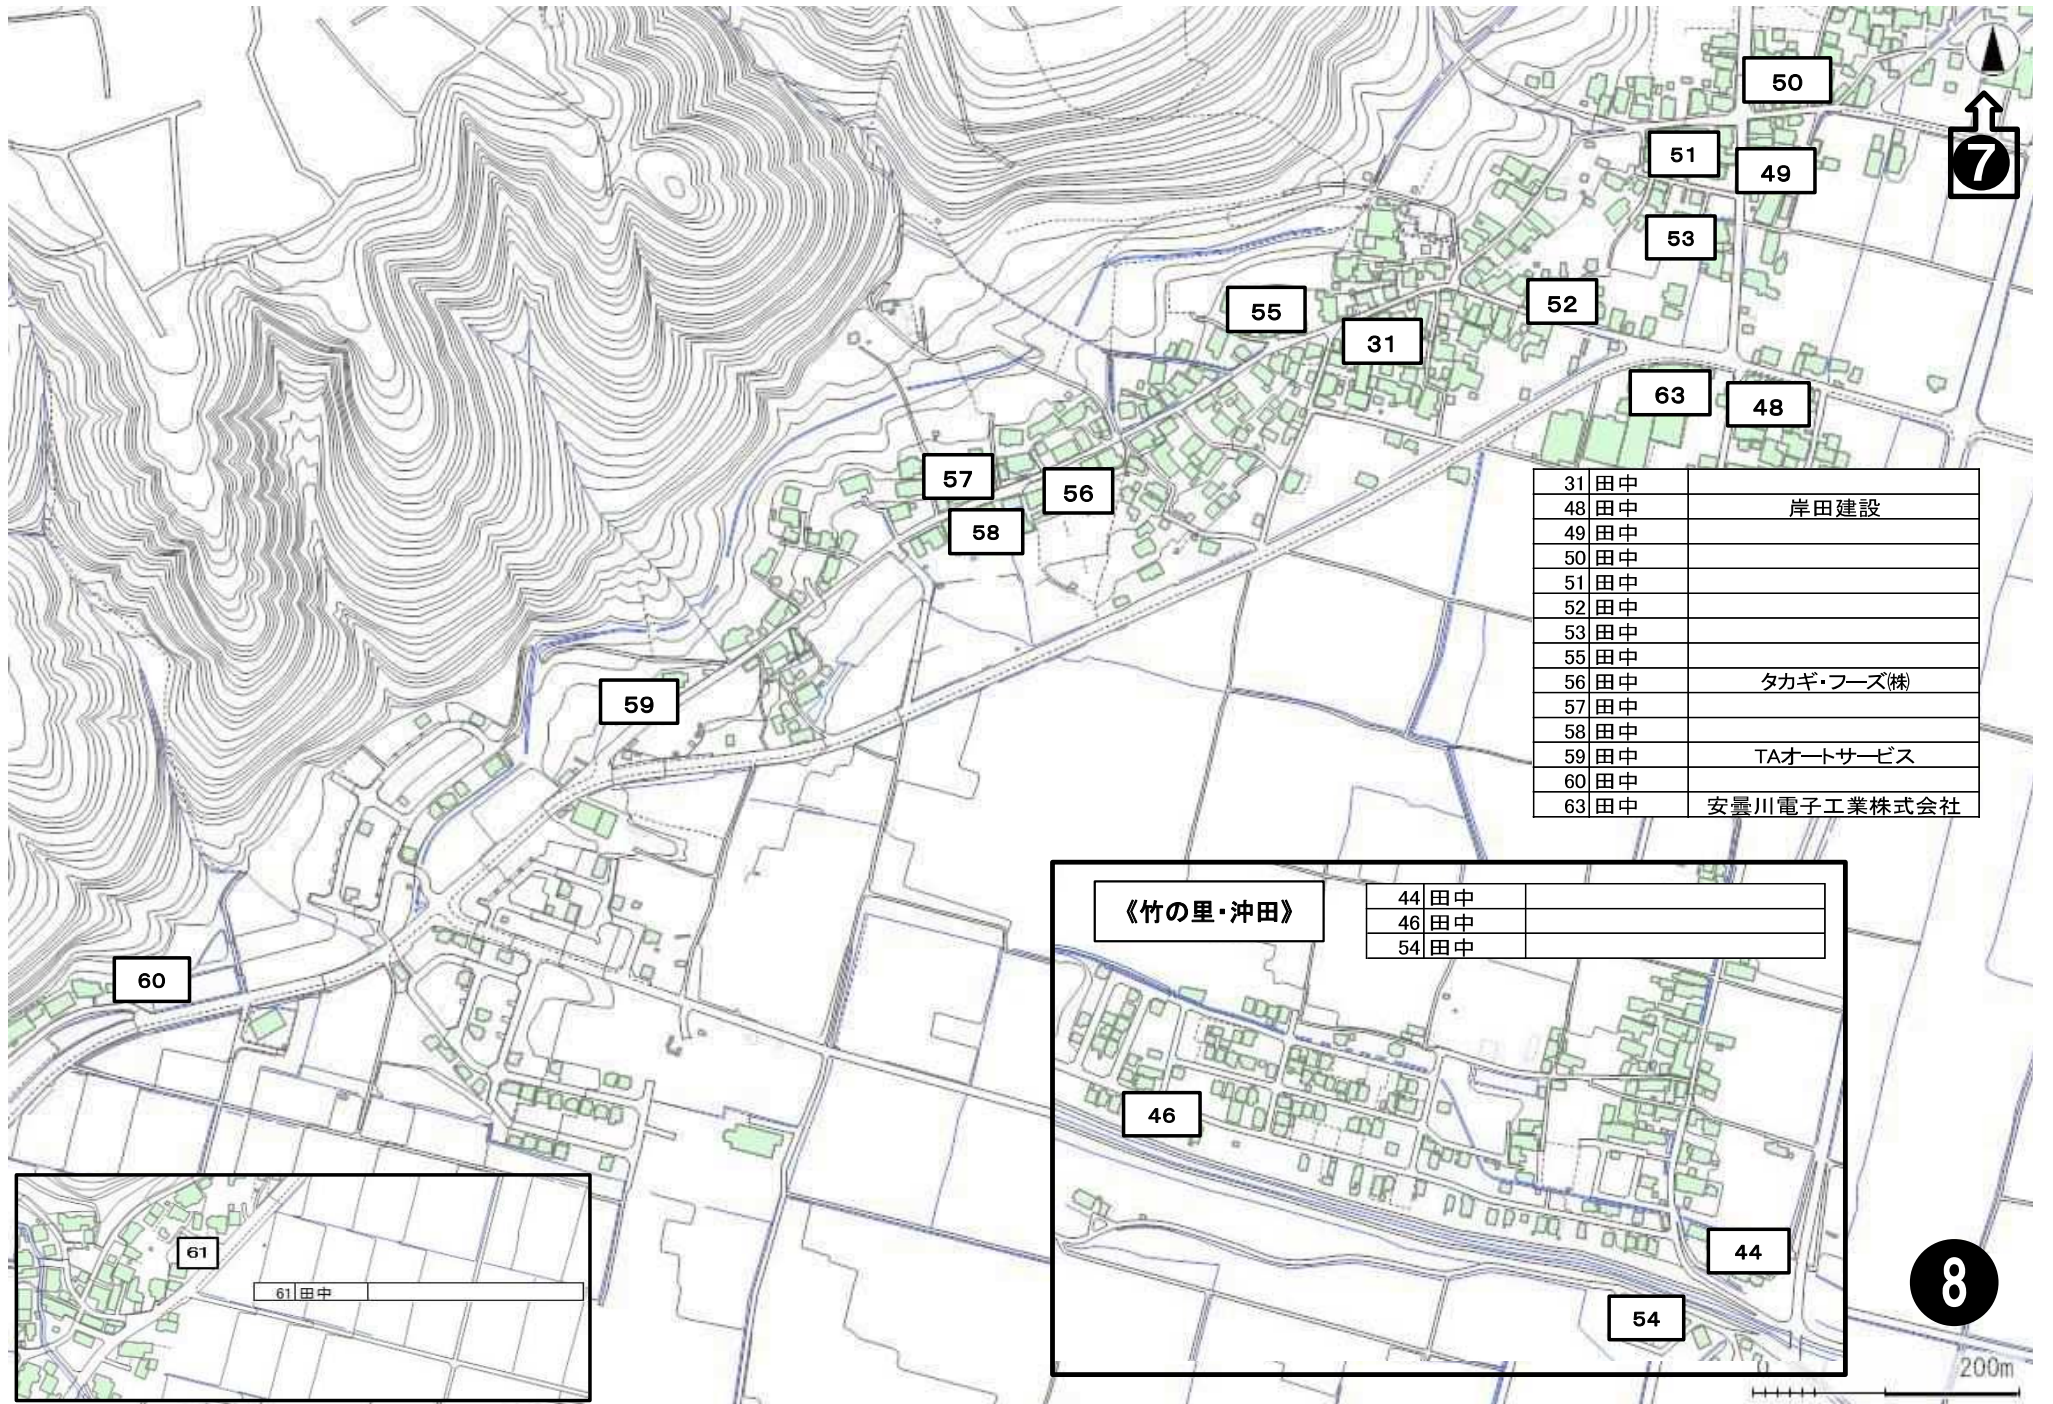

31	田中	
48	田中	岸田建設
49	田中	
50	田中	
51	田中	
52	田中	
53	田中	
55	田中	
56	田中	タカギ・フーズ(株)
57	田中	
58	田中	
59	田中	TAオートサービス
60	田中	
63	田中	安曇川電子工業株式会社

《竹の里・沖田》

44	田中	
46	田中	
54	田中	

61	田中