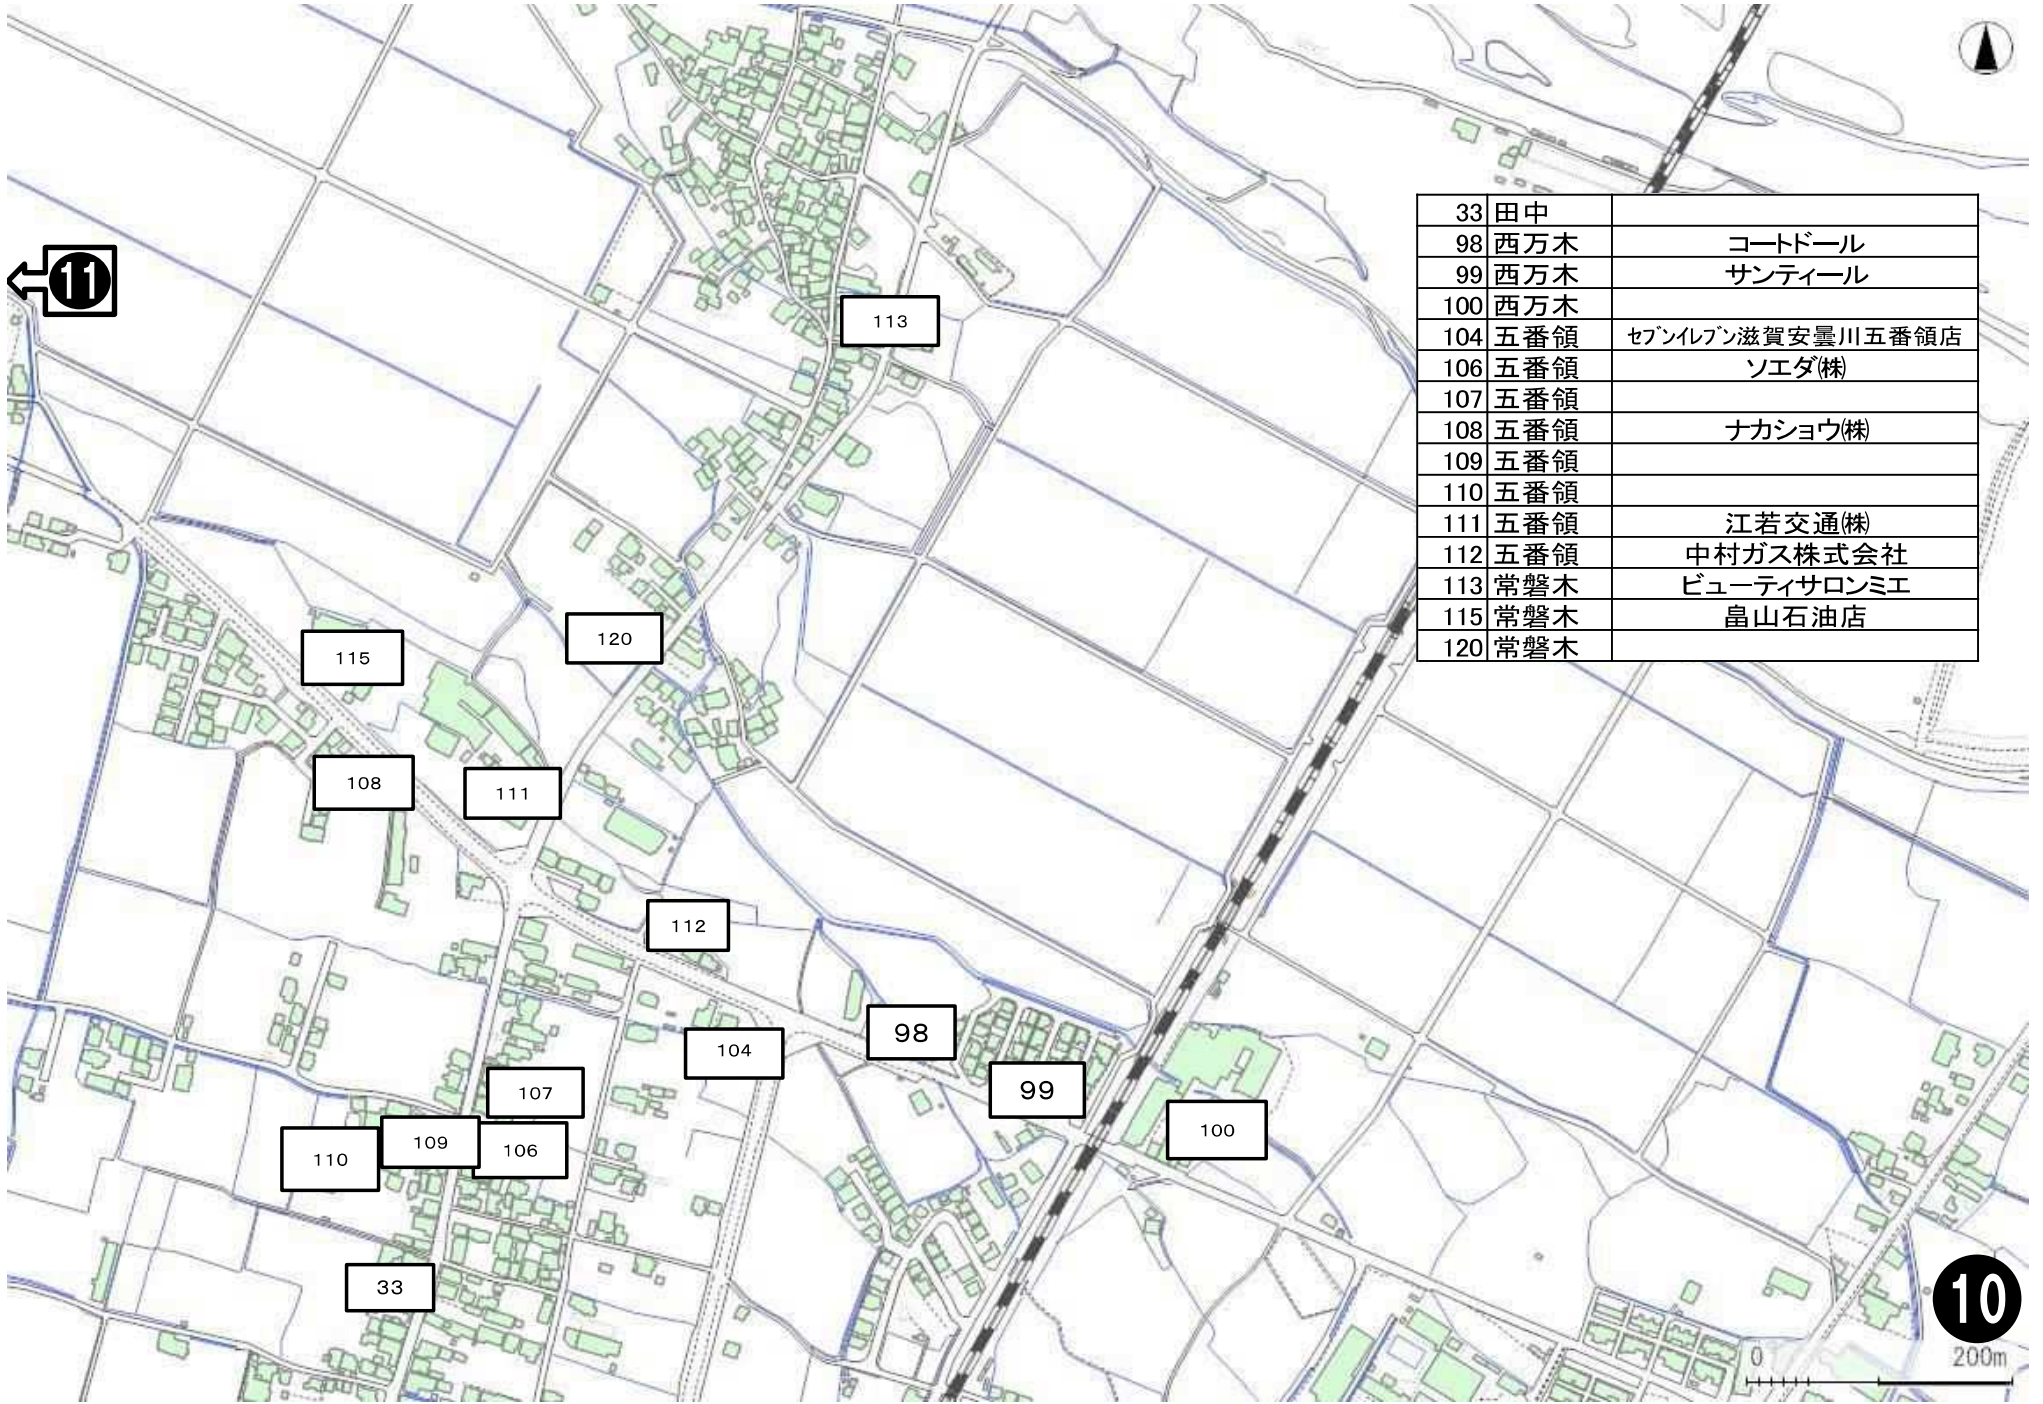

33	田中	
98	西万木	コートドール
99	西万木	サンティール
100	西万木	
104	五番領	セブンイレブン滋賀安曇川五番領店
106	五番領	ソエダ(株)
107	五番領	
108	五番領	ナカショウ(株)
109	五番領	
110	五番領	
111	五番領	江若交通(株)
112	五番領	中村ガス株式会社
113	常磐木	ビューティサロンミエ
115	常磐木	畠山石油店
120	常磐木	

10
0 200m