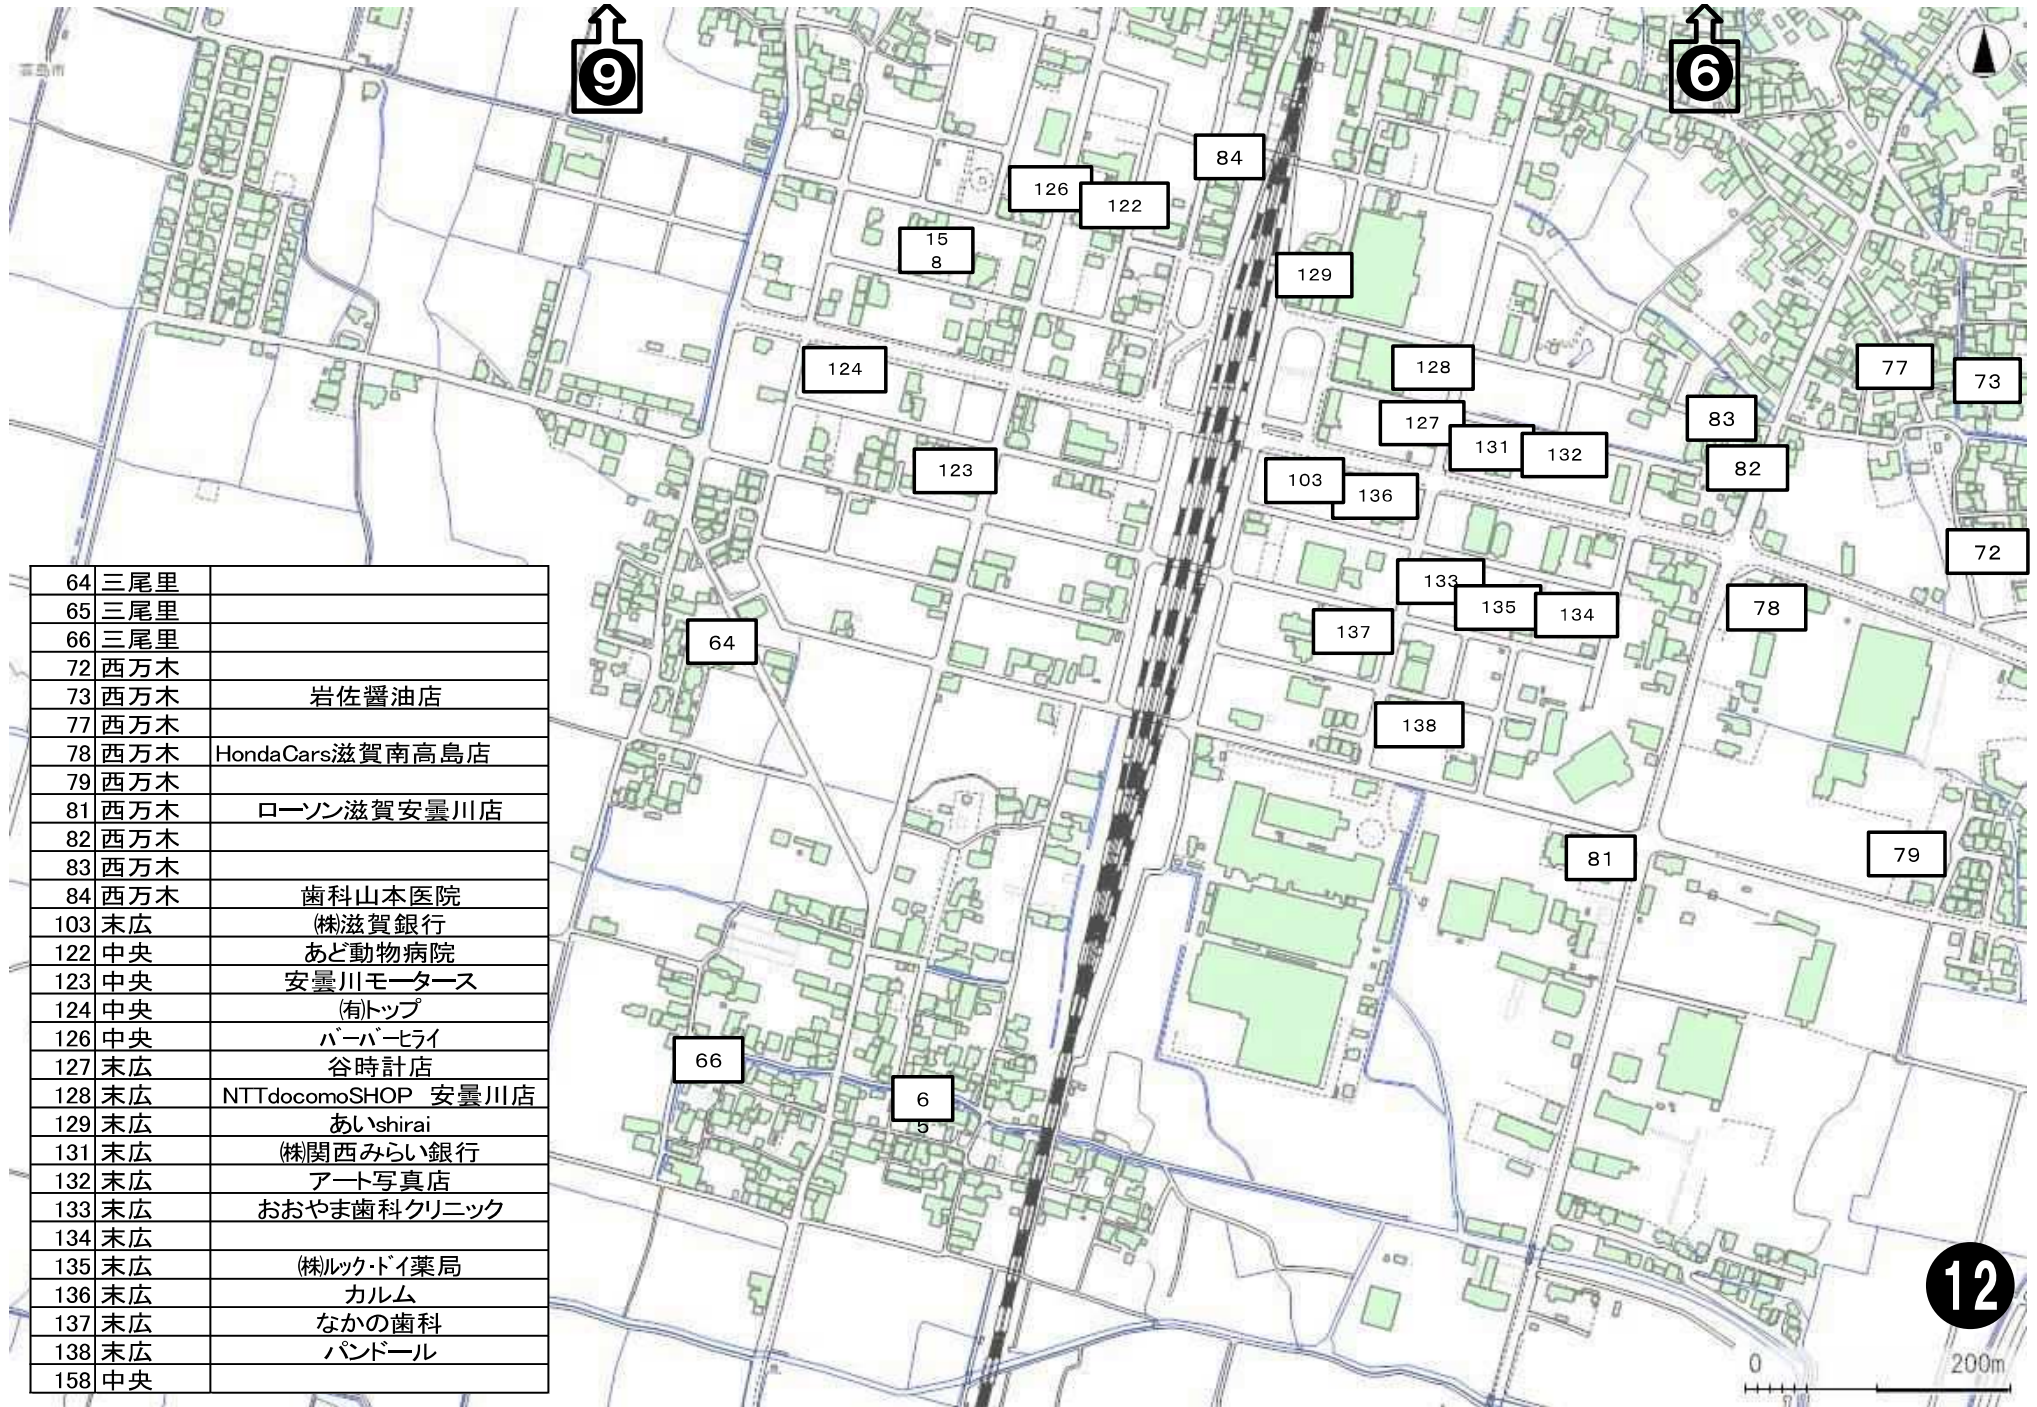

10
0 200m

108	五番領	ナカショウ(株)
111	五番領	江若交通(株)
115	常磐木	畠山石油店
116	常磐木	
117	常磐木	
118	常磐木	
119	常磐木	MandYOU
121	南古賀	

7
↓

11

64	三尾里
65	三尾里
66	三尾里
72	西万木
73	西万木 岩佐醤油店
77	西万木
78	西万木 HondaCars滋賀南高島店
79	西万木
81	西万木 ローソン滋賀安曇川店
82	西万木
83	西万木
84	西万木 歯科山本医院
103	末広 (株)滋賀銀行
122	中央 あど動物病院
123	中央 安曇川モータース
124	中央 (有)トップ
126	中央 バーバーヒライ
127	末広 谷時計店
128	末広 NTTdocomoSHOP 安曇川店
129	末広 あいshirai
131	末広 (株)関西みらい銀行
132	末広 アート写真店
133	末広 おおやま歯科クリニック
134	末広
135	末広 (株)ルック・ドイ薬局
136	末広 カルム
137	末広 なかの歯科
138	末広 パンドール
158	中央