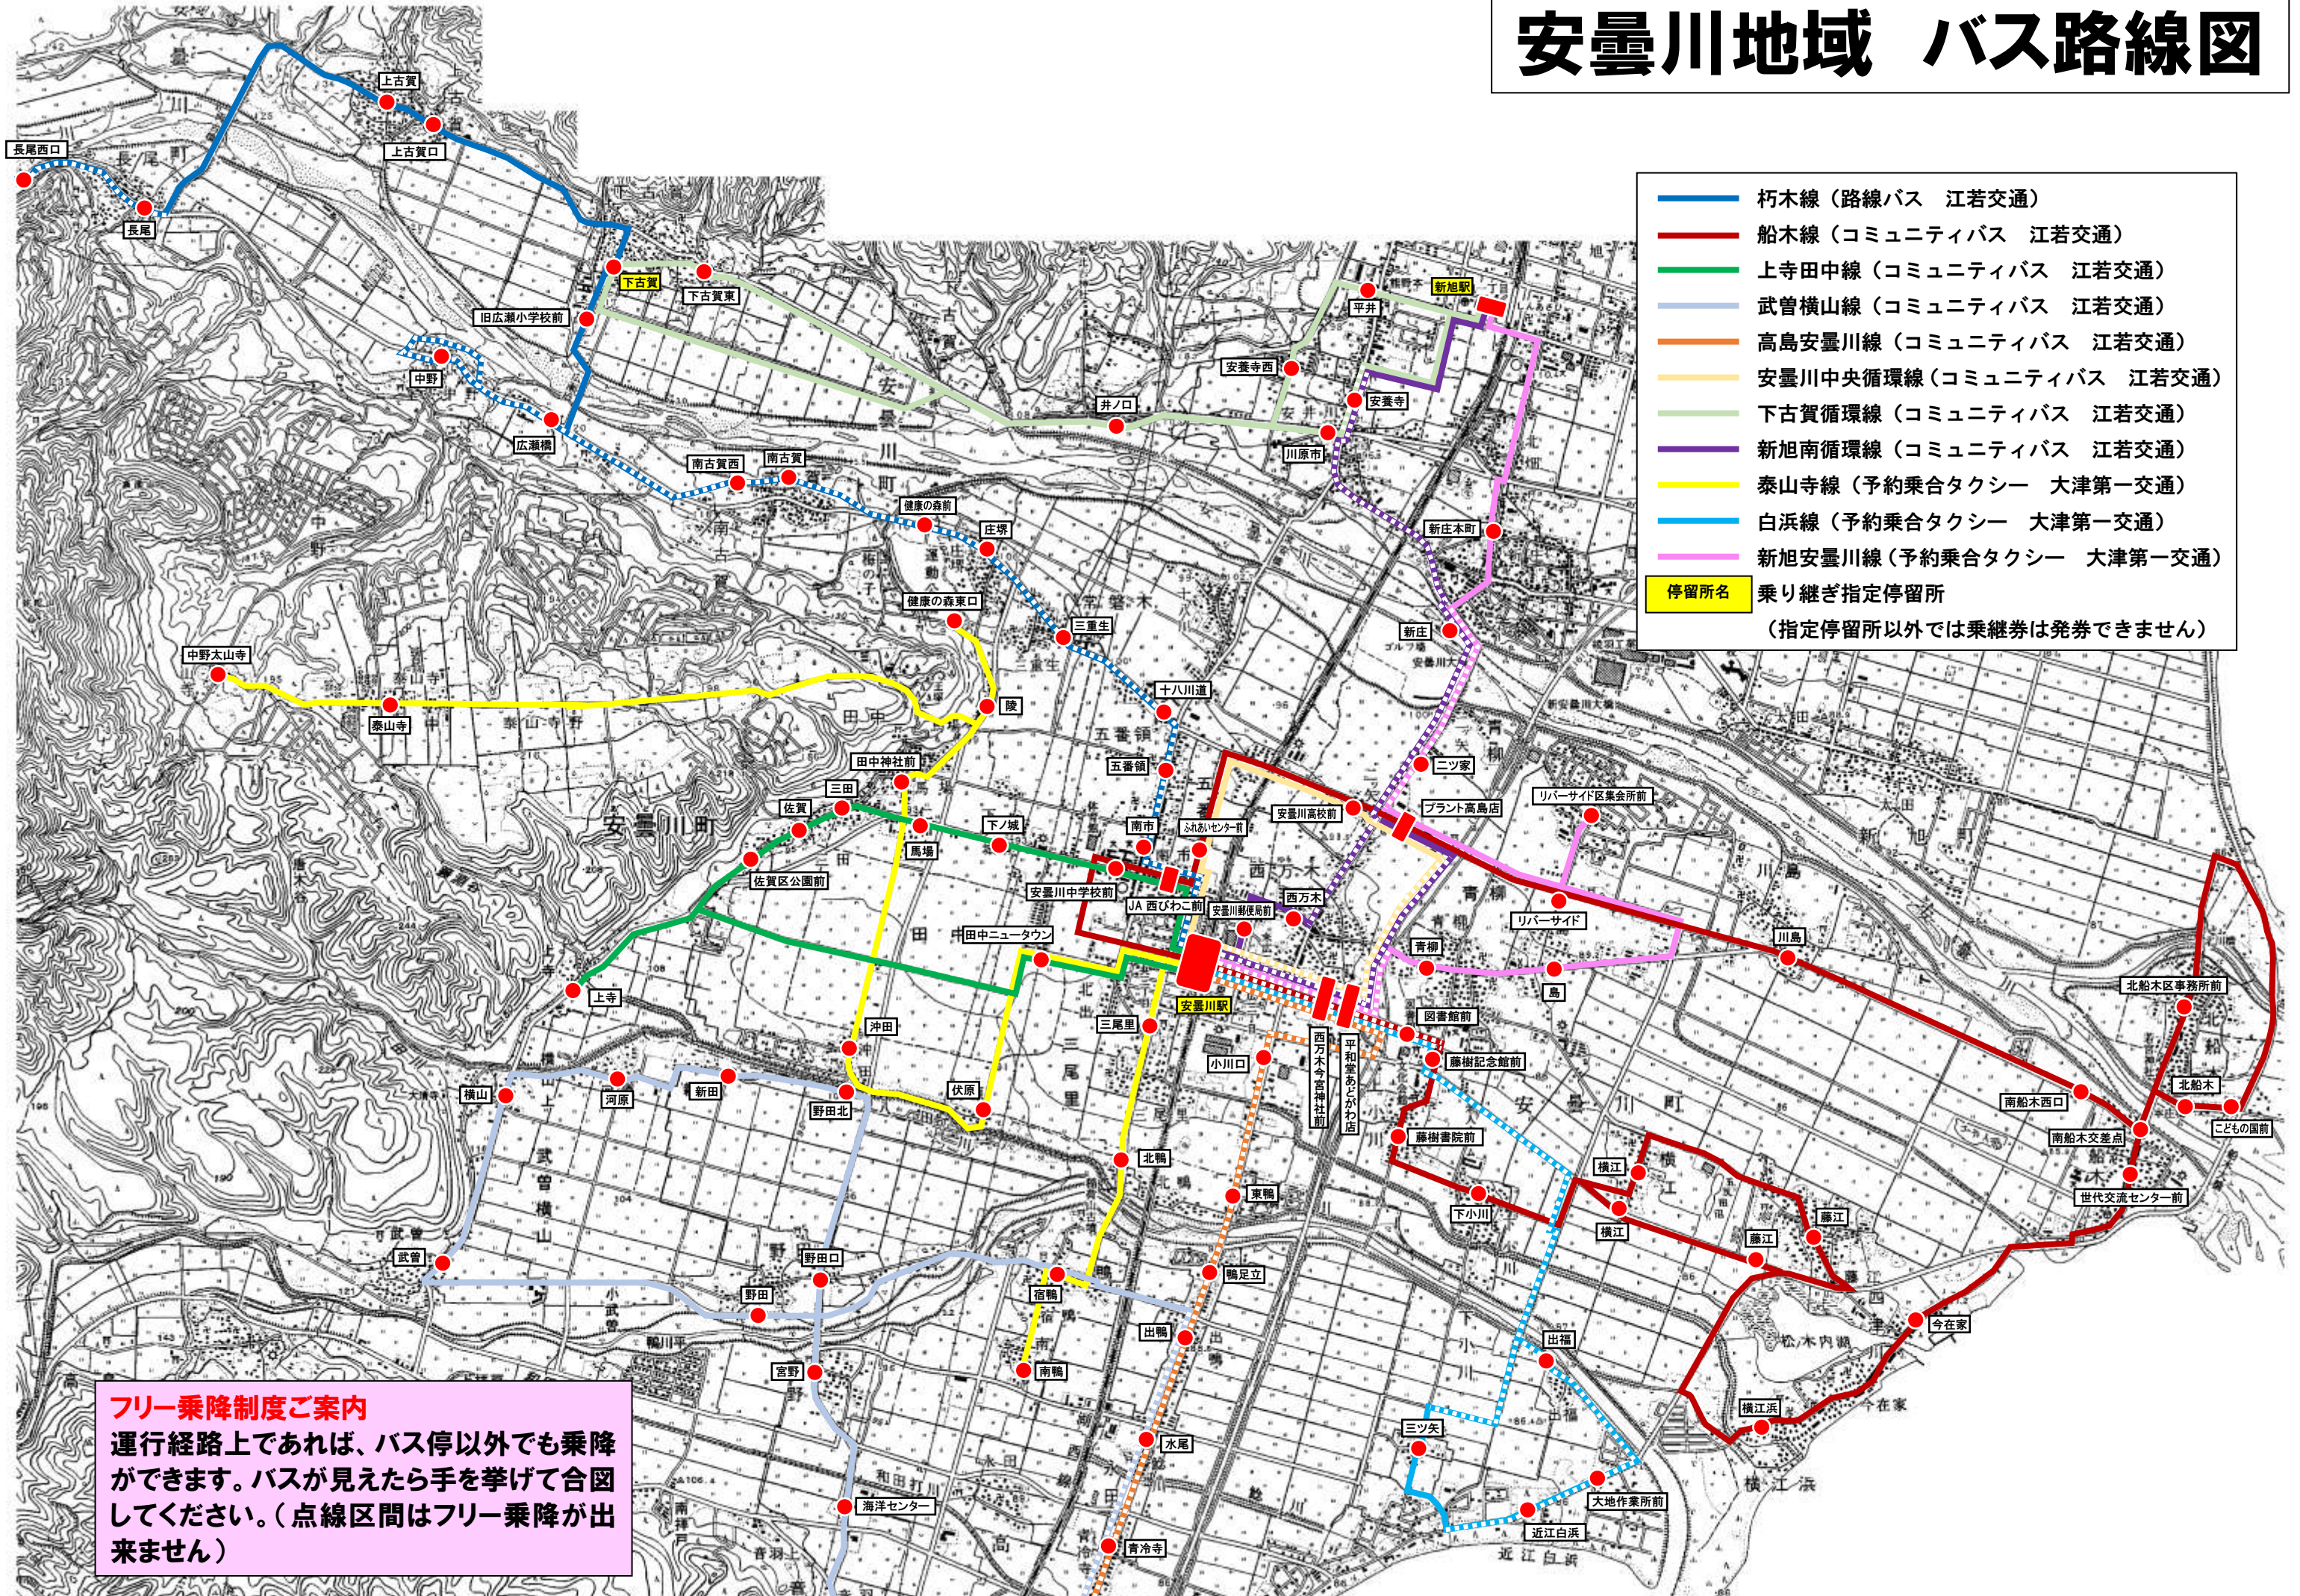

安曇川地域 バス路線図

- 朽木線 (路線バス 江若交通)
 - 船木線 (コミュニティバス 江若交通)
 - 上寺田中線 (コミュニティバス 江若交通)
 - 武曾横山線 (コミュニティバス 江若交通)
 - 高島安曇川線 (コミュニティバス 江若交通)
 - 安曇川中央循環線 (コミュニティバス 江若交通)
 - 下古賀循環線 (コミュニティバス 江若交通)
 - 新旭南循環線 (コミュニティバス 江若交通)
 - 泰山寺線 (予約乗合タクシー 大津第一交通)
 - 白浜線 (予約乗合タクシー 大津第一交通)
 - 新旭安曇川線 (予約乗合タクシー 大津第一交通)
- 停留所名** 乗り継ぎ指定停留所
(指定停留所以外では乗継券は発券できません)

フリー乗降制度ご案内
 運行経路上であれば、バス停以外でも乗降ができます。バスが見えたら手を挙げて合図してください。(点線区間はフリー乗降ができません)